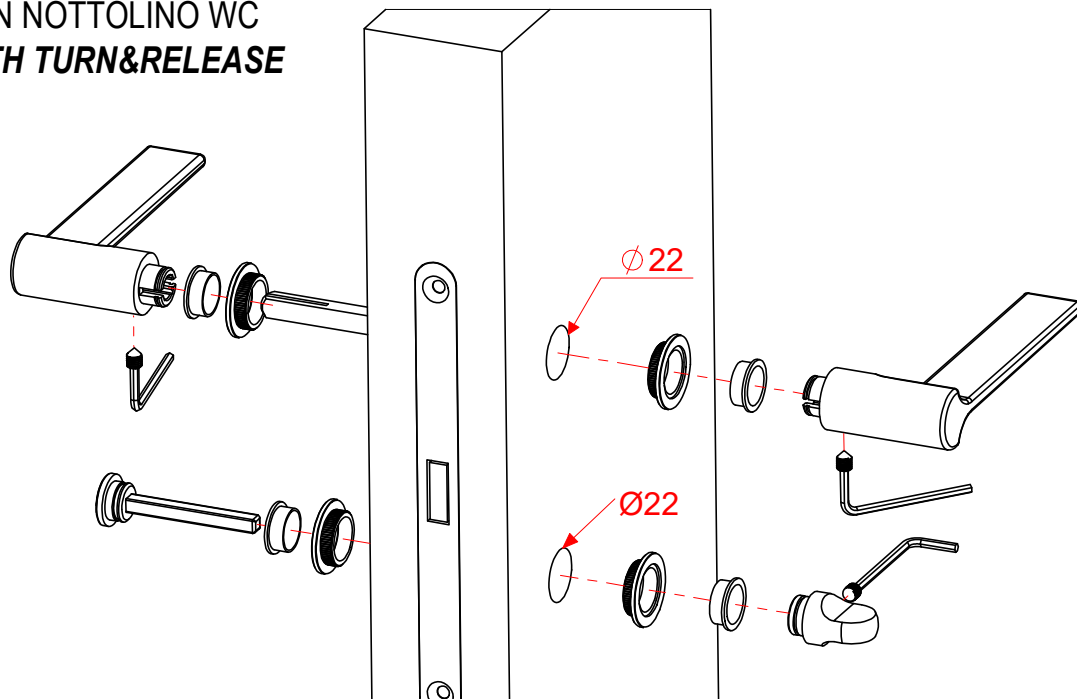

ISTRUZIONI MONTAGGIO_UNICO per porta

INSTALLATION INSTRUCTIONS_UNICO for door

SOLO MANIGLIA
HANDLE ONLY

!ATTENZIONE
per una migliore tenuta il foro nella porta deve essere il più preciso possibile rispetto alla quota indicata e deve essere centrato con il meccanismo della serratura

CAUTION!

For a better fitting, the hole in the hardware must be as precise as possible in relation to the indicated dimension and must be centered with the lock mechanism.

CON BOCCHETTE
WITH ESCUTCHEONS

CON NOTTOLINO WC
WITH TURN&RELEASE

dnd