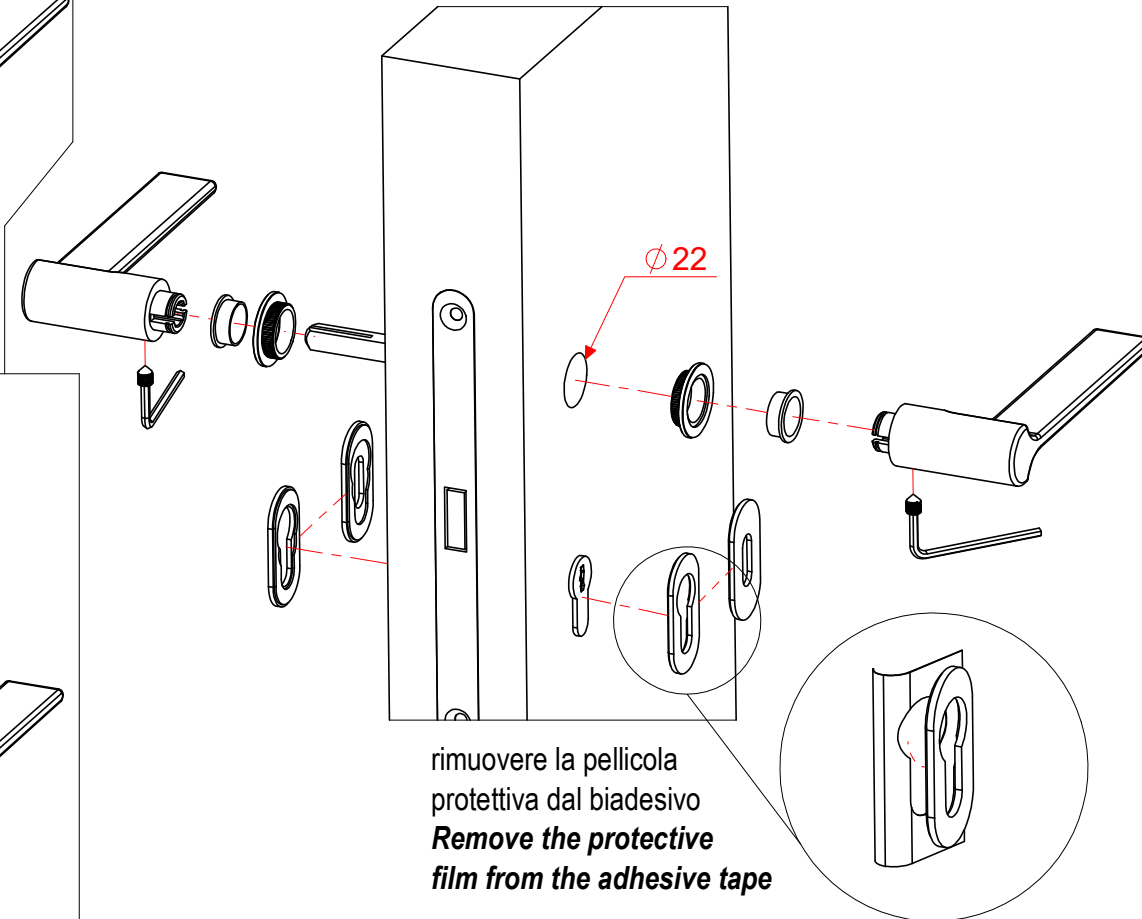

ISTRUZIONI MONTAGGIO_UNICO per porta

INSTALLATION INSTRUCTIONS_UNICO for door

SOLO MANIGLIA
HANDLE ONLY

!ATTENZIONE
per una migliore tenuta il foro nella porta deve essere il più preciso possibile rispetto alla quota indicata e deve essere centrato con il meccanismo della serratura

CAUTION!

For a better fitting, the hole in the hardware must be as precise as possible in relation to the indicated dimension and must be centered with the lock mechanism.

CON BOCCHETTE
WITH ESCUTCHEONS

CON NOTTOLINO WC
WITH TURN&RELEASE

dnd