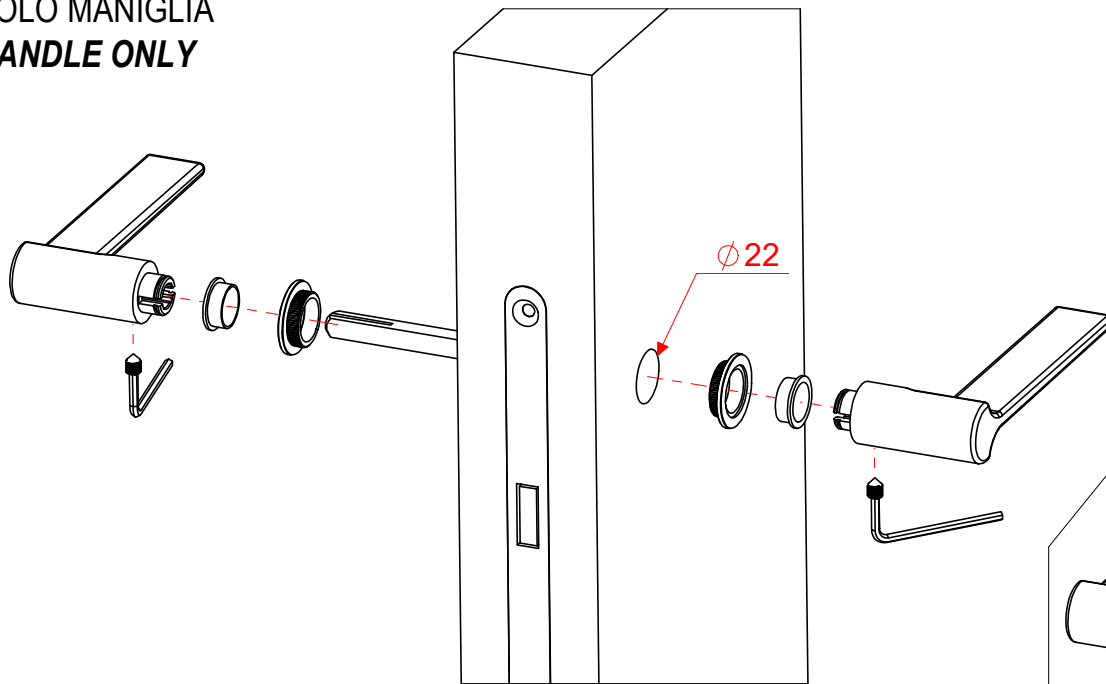

ISTRUZIONI MONTAGGIO_UNICO per porta

INSTALLATION INSTRUCTIONS_UNICO for door

SOLO MANIGLIA
HANDLE ONLY

!ATTENZIONE
per una migliore tenuta il foro nella porta deve essere il più preciso possibile rispetto alla quota indicata e deve essere centrato con il meccanismo della serratura

CAUTION!

For a better fitting, the hole in the hardware must be as precise as possible in relation to the indicated dimension and must be centered with the lock mechanism.

CON BOCCHETTE
WITH ESCUTCHEONS

CON NOTTOLINO WC
WITH TURN&RELEASE

dnd