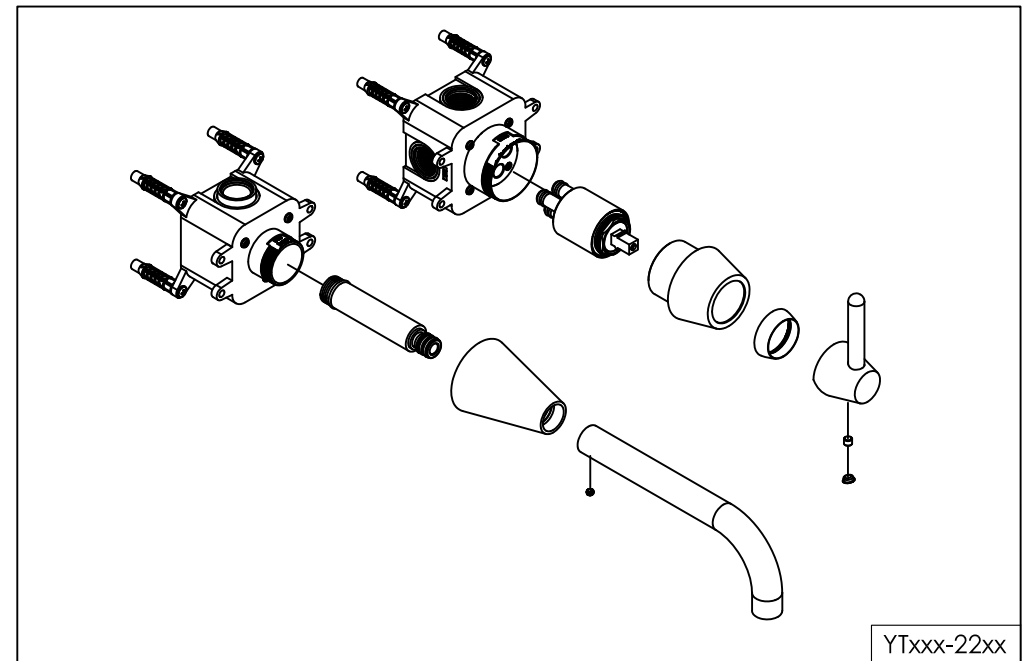

explosion diagram

YTxxx-22xx

www.jee-o.com