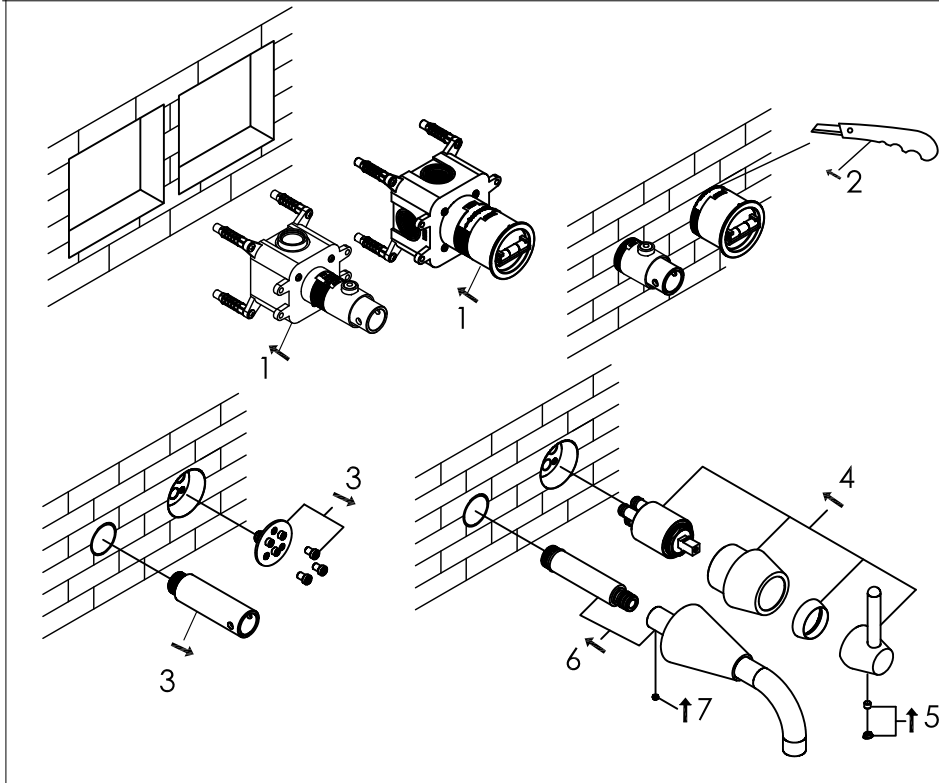

wall mounted basin mixer stainless steel with concealed body

wand wastafelkraan rvs met inbouwdeel

900-1500 / 900-1506

### installation