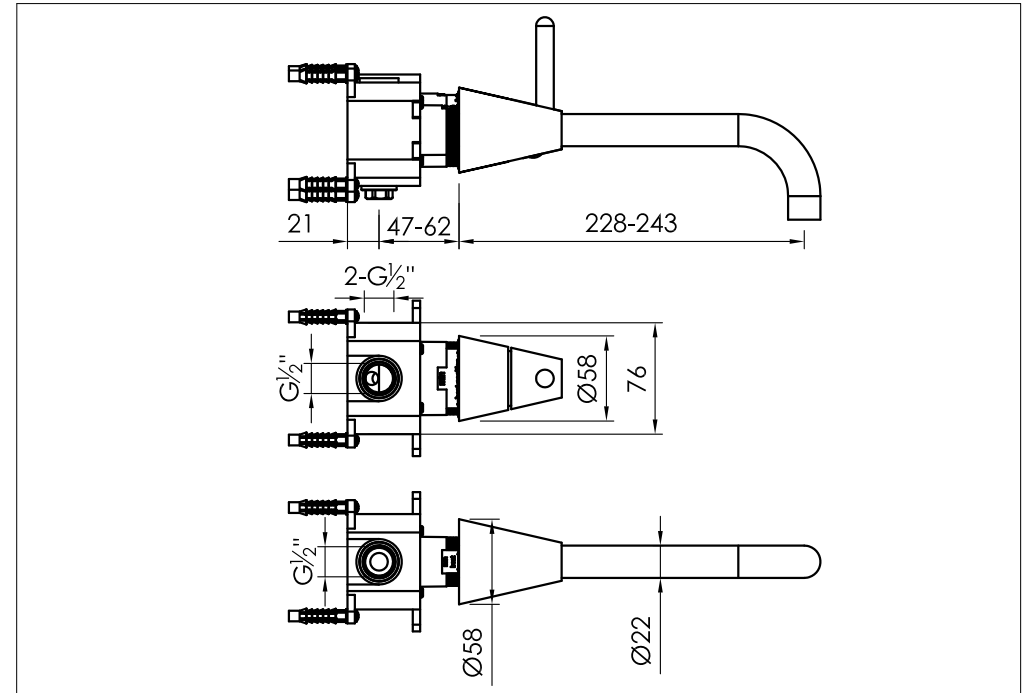

wall mounted basin mixer stainless steel with concealed body

wand wastafelkraan rvs met inbouwdeel

900-1500 / 900-1506

### installation

### technical diagram