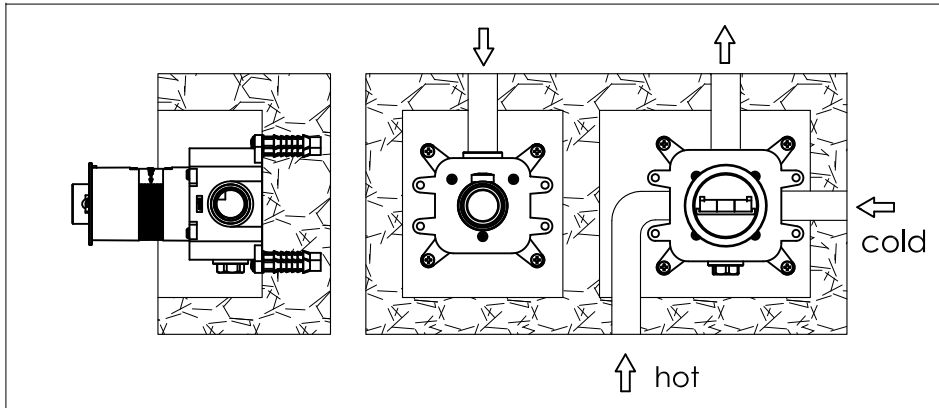

wall mounted basin mixer stainless steel with concealed body

wand wastafelkraan rvs met inbouwdeel

900-1500 / 900-1506

installation