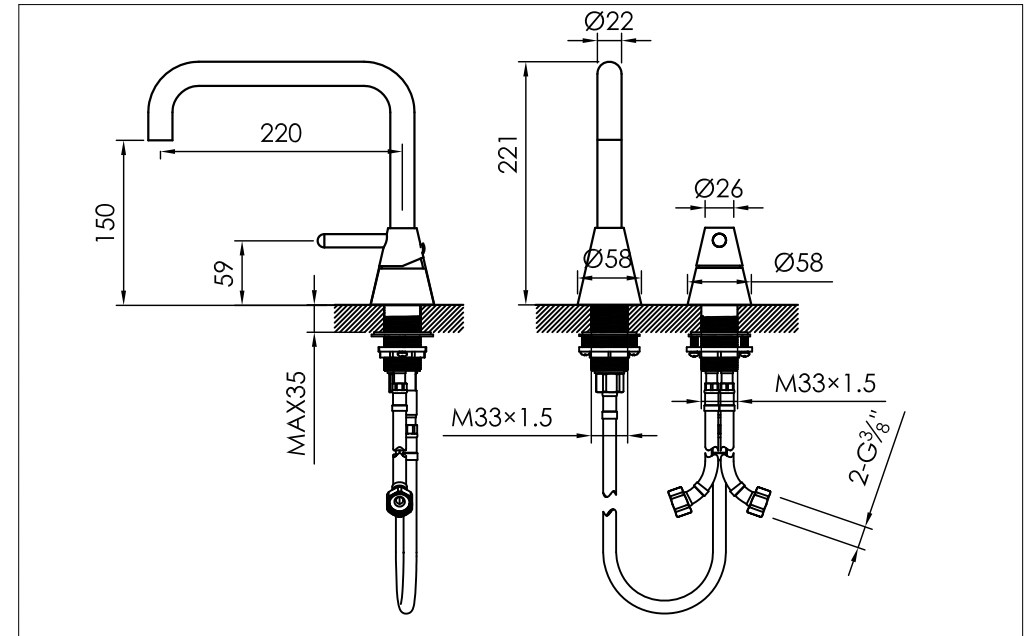

two-hole top mounted basin mixer set stainless steel

twee-gats opbouw wastafelkraan rvs met ééngreepsmengkraan

900-1760 / 900-1766

installation

technical diagram

explosion diagram

YTxxx-22xx

www.jee-o.com