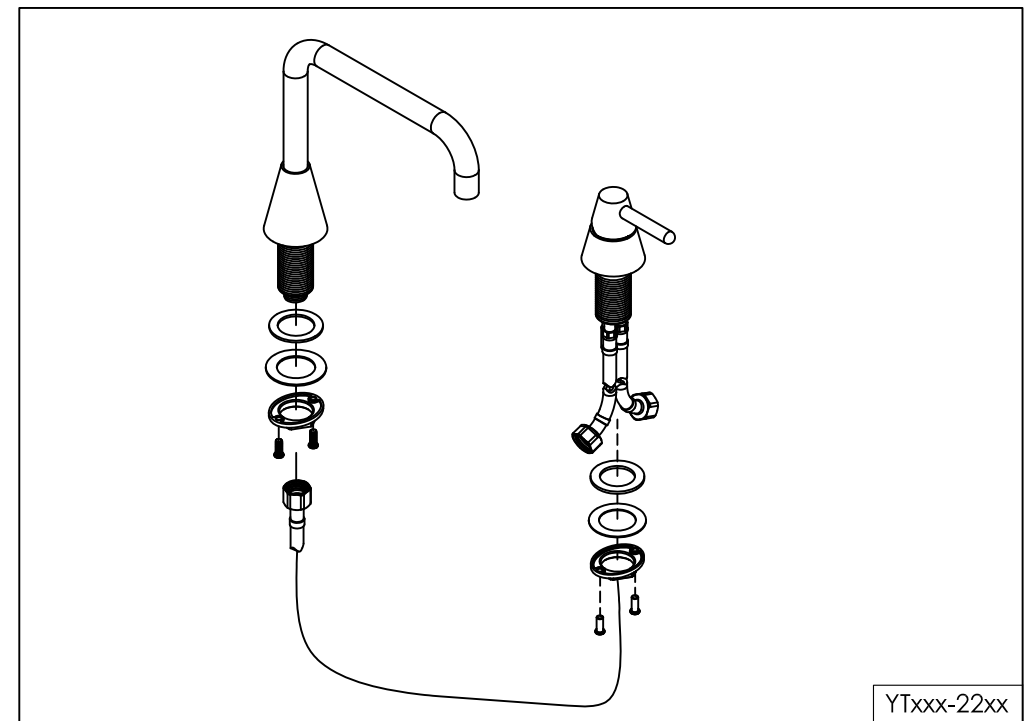

two-hole top mounted basin mixer set stainless steel

twee-gats opbouw wastafelkraan rvs met ééngreepsmengkraan

900-1760 / 900-1766

installation

technical diagram

explosion diagram

YTxxx-22xx

www.jee-o.com