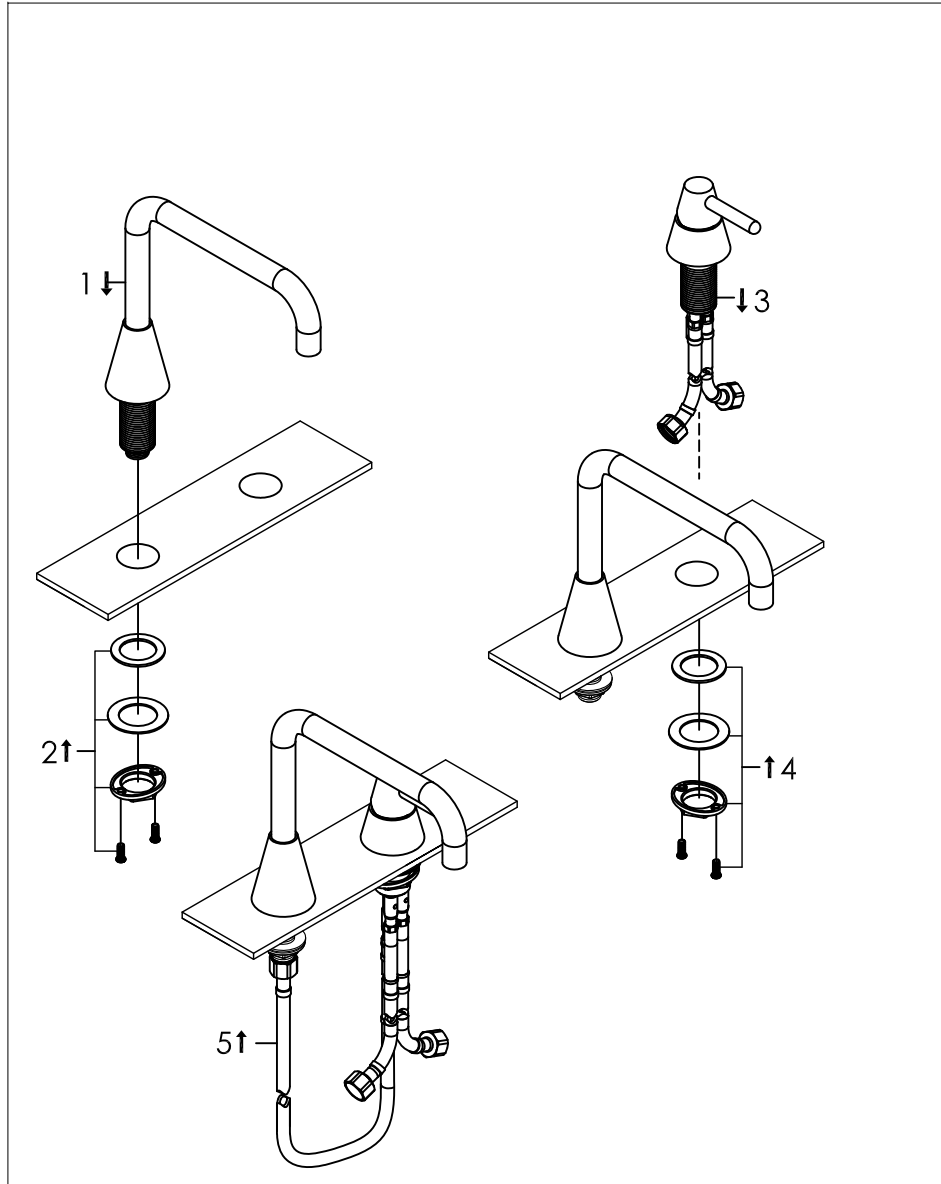

two-hole top mounted basin mixer set stainless steel

twee-gats opbouw wastafelkraan rvs met ééngreepsmengkraan

900-1760 / 900-1766

installation

technical diagram

explosion diagram

YTxxx-22xx

www.jee-o.com