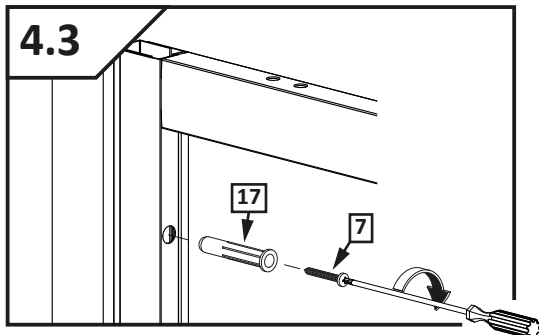

Assembly instruction

تعليمات التجميع

BAGNOSPA STEAM ROOM PIVOT DOOR

Assembling instruction shows installation of left-side version

تعليمات تجميع نسخة الجانب الايسر

EasyClean®

Side of the coating indicator

جانِب الطلاء

X	A
700	685-710
800	785-810
900	885-910
1000	985-1010

4.1

4.2

4.3

4.4

4.5

24h

SILIKON