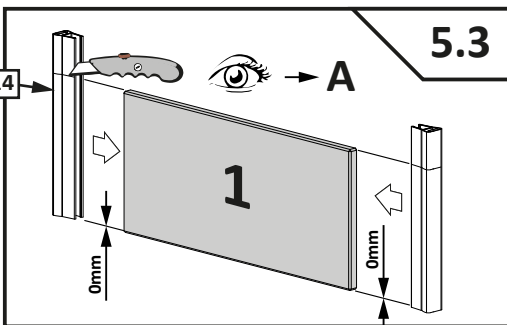

Assembly instruction

تعليمات التجميع

BAGNOSPA STEAM ROOM PIVOT DOOR

Assembling instruction shows installation of left-side version

تعليمات تجميع نسخة الجانب الايسر

EasyClean®

Side of the coating indicator

جانِب الطلاء

X	A
700	685-710
800	785-810
900	885-910
1000	985-1010

4.1

4.2

4.3

4.4

4.5

24h

SILIKON