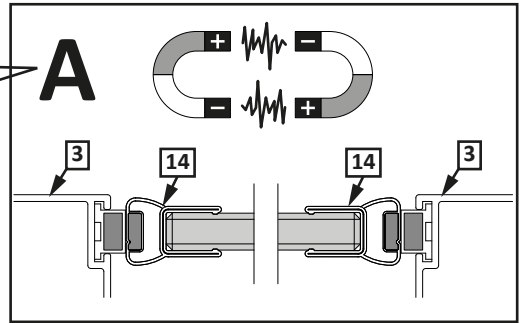

Assembly instruction

تعليمات التجميع

BAGNOSPA STEAM ROOM PIVOT DOOR

Assembling instruction shows installation of left-side version

تعليمات تجميع نسخة الجانب الايسر

EasyClean®

Side of the coating indicator

جانِب الطلاء

X	A
700	685-710
800	785-810
900	885-910
1000	985-1010

4.1

4.2

4.3

4.4

4.5

24h

SILIKON