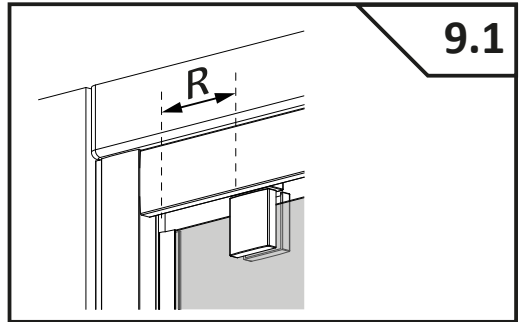

Assembly instruction

تعليمات التجميع

BAGNOSPA STEAM ROOM PIVOT DOOR

Assembling instruction shows installation of left-side version

تعليمات تجميع نسخة الجانب الايسر

EasyClean®

Side of the coating indicator

جانِب الطلاء

X	A
700	685-710
800	785-810
900	885-910
1000	985-1010

4.1

4.2

4.3

4.4

4.5

24h

SILIKON