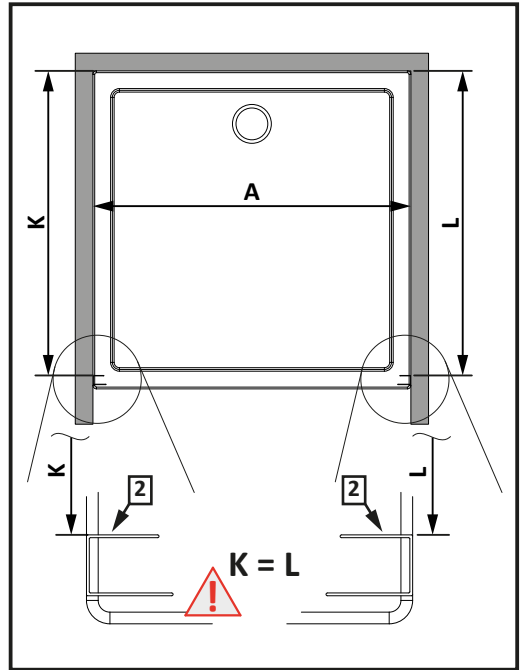

Assembly instruction

تعليمات التجميع

BAGNOSPA STEAM ROOM PIVOT DOOR

Assembling instruction shows installation of left-side version

تعليمات تجميع نسخة الجانب الايسر

EasyClean®

Side of the coating indicator

جانِب الطلاء

Nr رقم	Mark علامة	Pcs. قطع
1.		1
2.		2
3.		2
4.1		1
4.2		1
5.	 $\phi 8$	6
6.	 M5 Typ A DIN 9021	6
7.	 4,8x40 DIN 7981	6
8.	 3,5x25 DIN 7981	8
9.		6
10.	 3,5x9,5 DIN 7981	6
11.		6
12.		2
13.		1
14.		2
15.		1
16.		6
17.		1
18.	 $\phi 2,8$	1

X	A
700	685-710
800	785-810
900	885-910
1000	985-1010

4.1

4.2

4.3

4.4

4.5

24h

SILIKON