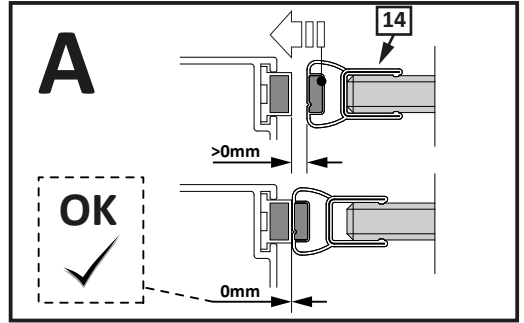

Assembly instruction

تعليمات التجميع

BAGNOSPA STEAM ROOM PIVOT DOOR

Assembling instruction shows installation of left-side version

تعليمات تجميع نسخة الجانب الايسر

EasyClean®

Side of the coating indicator

جانِب الطلاء

X	A
700	685-710
800	785-810
900	885-910
1000	985-1010

4.1

4.2

4.3

4.4

4.5

24h

SILIKON