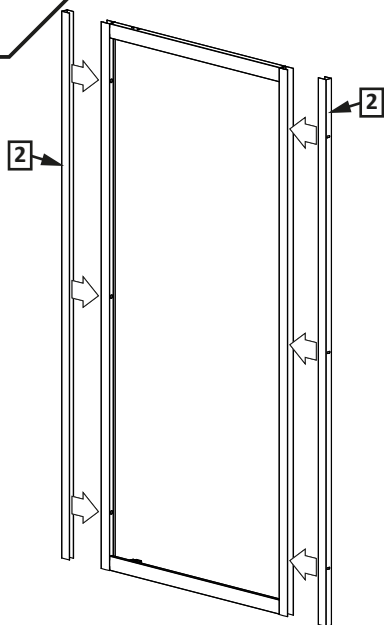

Assembly instruction

تعليمات التجميع

BAGNOSPA STEAM ROOM PIVOT DOOR

Assembling instruction shows installation of left-side version

تعليمات تجميع نسخة الجانب الايسر

EasyClean®

Side of the coating indicator

جانِب الطلاء

X	A
700	685-710
800	785-810
900	885-910
1000	985-1010

4.1

4.2

4.3

4.4

4.5

24h

SILIKON