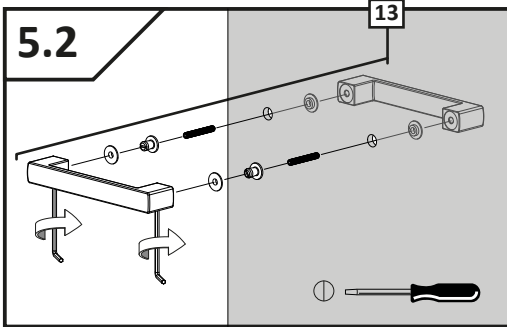

Assembly instruction

تعليمات التجميع

BAGNOSPA STEAM ROOM PIVOT DOOR

Assembling instruction shows installation of left-side version

تعليمات تجميع نسخة الجانب الايسر

EasyClean®

Side of the coating indicator

جانِب الطلاء

X	A
700	685-710
800	785-810
900	885-910
1000	985-1010

4.1

4.2

4.3

4.4

4.5

24h

SILIKON