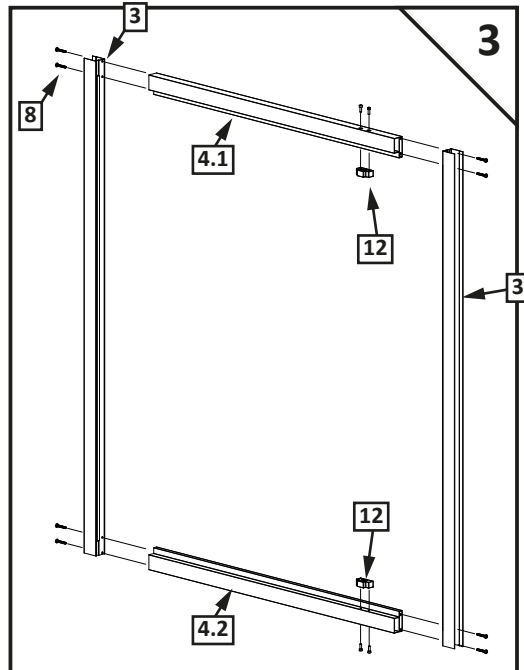

Assembly instruction

تعليمات التجميع

BAGNOSPA STEAM ROOM PIVOT DOOR

Assembling instruction shows installation of left-side version

تعليمات تجميع نسخة الجانب الايسر

EasyClean®

Side of the coating indicator

جانِب الطلاء

Nr رقم	Mark علامة	Pcs. قطع
1.		1
2.		2
3.		2
4.1		1
4.2		1
5.	 $\phi 8$	6
6.	 M5 Typ A DIN 9021	6
7.	 4,8x40 DIN 7981	6
8.	 3,5x25 DIN 7981	8
9.		6
10.	 3,5x9,5 DIN 7981	6
11.		6
12.		2
13.		1
14.		2
15.		1
16.		6
17.		1
18.	 $\phi 2,8$	1

X	A
700	685-710
800	785-810
900	885-910
1000	985-1010

4.1

4.2

4.3

4.4

4.5

24h

SILIKON