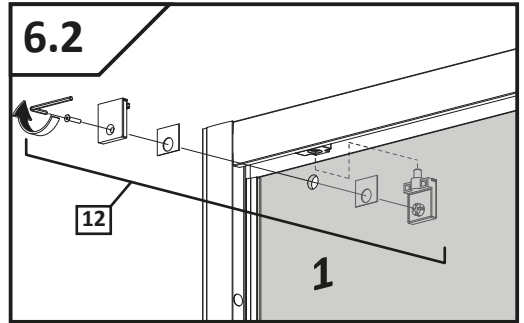

Assembly instruction

تعليمات التجميع

BAGNOSPA STEAM ROOM PIVOT DOOR

Assembling instruction shows installation of left-side version

تعليمات تجميع نسخة الجانب الايسر

EasyClean®

Side of the coating indicator

جانِب الطلاء

X	A
700	685-710
800	785-810
900	885-910
1000	985-1010

4.1

4.2

4.3

4.4

4.5

24h

SILIKON