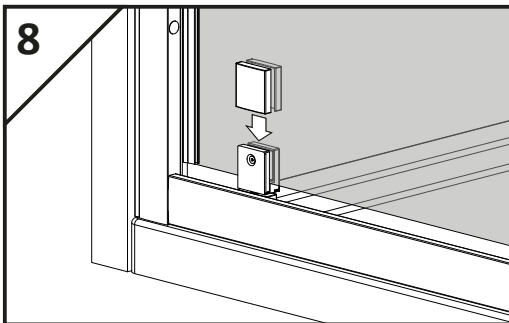

Assembly instruction

تعليمات التجميع

BAGNOSPA STEAM ROOM PIVOT DOOR

Assembling instruction shows installation of left-side version

تعليمات تجميع نسخة الجانب الايسر

EasyClean®

Side of the coating indicator

جانِب الطلاء

X	A
700	685-710
800	785-810
900	885-910
1000	985-1010

4.1

4.2

4.3

4.4

4.5

24h

SILIKON