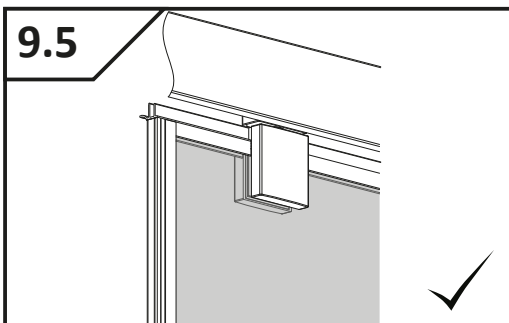

Assembly instruction

تعليمات التجميع

BAGNOSPA STEAM ROOM PIVOT DOOR

Assembling instruction shows installation of left-side version

تعليمات تجميع نسخة الجانب الايسر

EasyClean®

Side of the coating indicator

جانِب الطلاء

X	A
700	685-710
800	785-810
900	885-910
1000	985-1010

4.1

4.2

4.3

4.4

4.5

24h

SILIKON