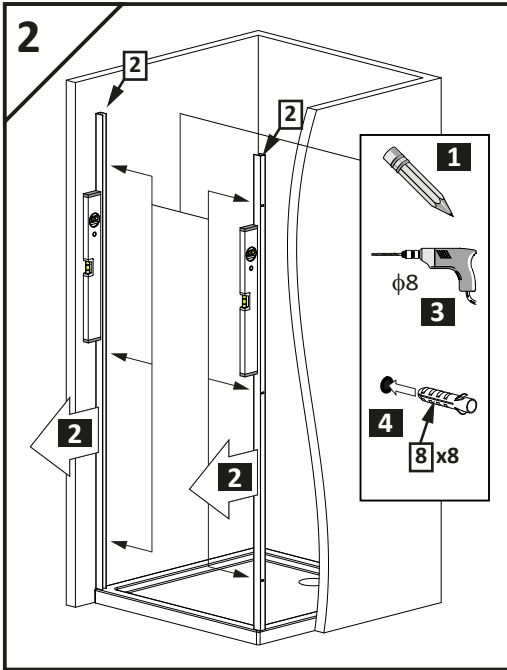

Assembly instruction

تعليمات التجميع

BAGNOSPA STEAM ROOM PIVOT DOOR

Assembling instruction shows installation of left-side version

تعليمات تجميع نسخة الجانب الايسر

EasyClean®

Side of the coating indicator

جانِب الطلاء

X	A
700	685-710
800	785-810
900	885-910
1000	985-1010

4.1

4.2

4.3

4.4

4.5

24h

SILIKON