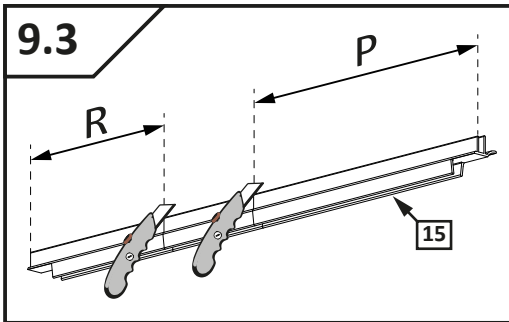

Assembly instruction

تعليمات التجميع

BAGNOSPA STEAM ROOM PIVOT DOOR

Assembling instruction shows installation of left-side version

تعليمات تجميع نسخة الجانب الايسر

EasyClean®

Side of the coating indicator

جانِب الطلاء

X	A
700	685-710
800	785-810
900	885-910
1000	985-1010

4.1

4.2

4.3

4.4

4.5

24h

SILIKON