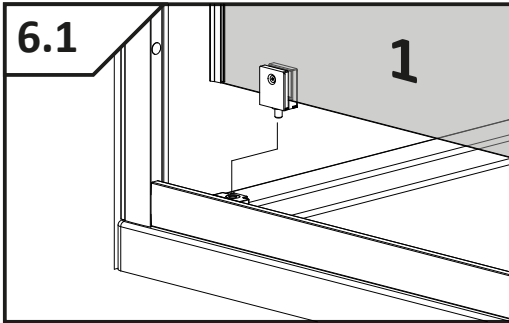

Assembly instruction

تعليمات التجميع

BAGNOSPA STEAM ROOM PIVOT DOOR

Assembling instruction shows installation of left-side version

تعليمات تجميع نسخة الجانب الايسر

EasyClean®

Side of the coating indicator

جانِب الطلاء

X	A
700	685-710
800	785-810
900	885-910
1000	985-1010

4.1

4.2

4.3

4.4

4.5

24h

SILIKON