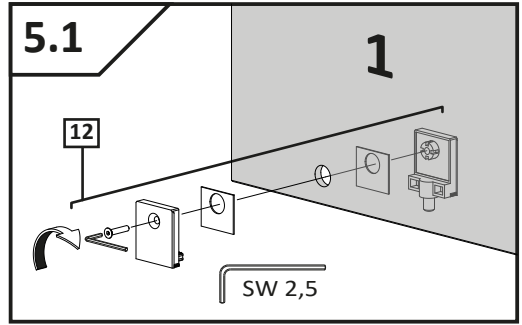

Assembly instruction

تعليمات التجميع

BAGNOSPA STEAM ROOM PIVOT DOOR

Assembling instruction shows installation of left-side version

تعليمات تجميع نسخة الجانب الايسر

EasyClean®

Side of the coating indicator

جانِب الطلاء

X	A
700	685-710
800	785-810
900	885-910
1000	985-1010

4.1

4.2

4.3

4.4

4.5

24h

SILIKON