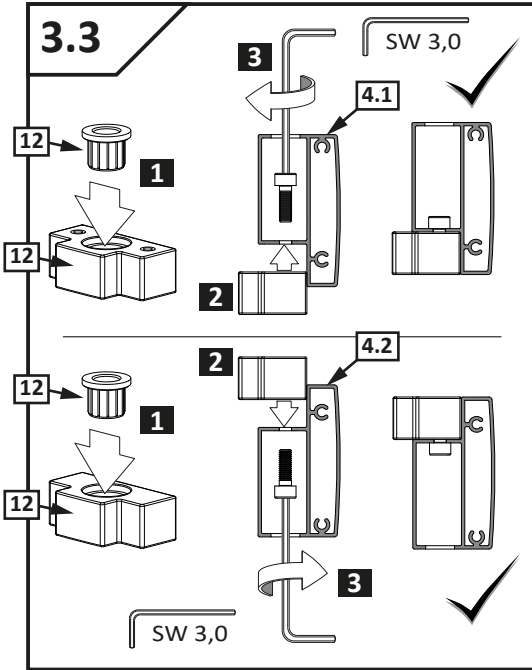

Assembly instruction

تعليمات التجميع

BAGNOSPA STEAM ROOM PIVOT DOOR

Assembling instruction shows installation of left-side version

تعليمات تجميع نسخة الجانب الايسر

EasyClean®

Side of the coating indicator

جانِب الطلاء

Nr رقم	Mark علامة	Pcs. قطع
1.		1
2.		2
3.		2
4.1		1
4.2		1
5.	 $\phi 8$	6
6.	 M5 Typ A DIN 9021	6
7.	 4,8x40 DIN 7981	6
8.	 3,5x25 DIN 7981	8
9.		6
10.	 3,5x9,5 DIN 7981	6
11.		6
12.		2
13.		1
14.		2
15.		1
16.		6
17.		1
18.	 $\phi 2,8$	1

X	A
700	685-710
800	785-810
900	885-910
1000	985-1010

4.1

4.2

4.3

4.4

4.5

24h

SILIKON