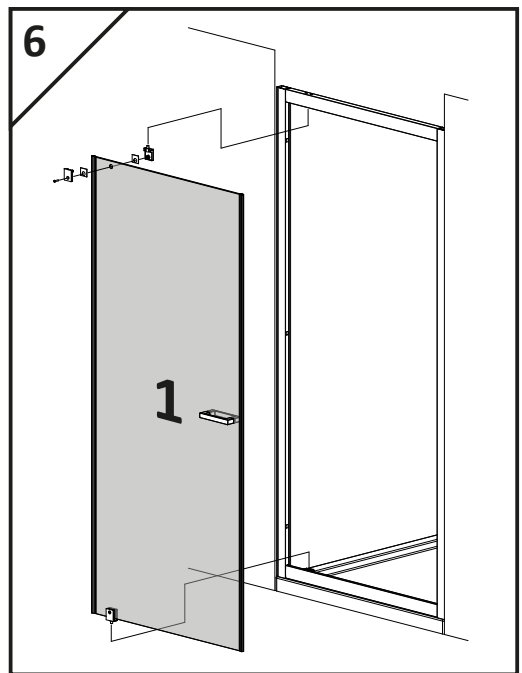

Assembly instruction

تعليمات التجميع

BAGNOSPA STEAM ROOM PIVOT DOOR

Assembling instruction shows installation of left-side version

تعليمات تجميع نسخة الجانب الايسر

EasyClean®

Side of the coating indicator

جانِب الطلاء

X	A
700	685-710
800	785-810
900	885-910
1000	985-1010

4.1

4.2

4.3

4.4

4.5

24h

SILIKON