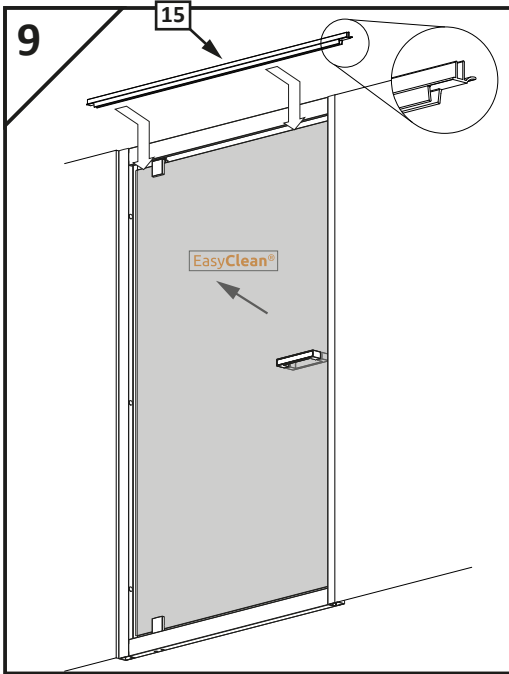

Assembly instruction

تعليمات التجميع

BAGNOSPA STEAM ROOM PIVOT DOOR

Assembling instruction shows installation of left-side version

تعليمات تجميع نسخة الجانب الايسر

EasyClean®

Side of the coating indicator

جانِب الطلاء

X	A
700	685-710
800	785-810
900	885-910
1000	985-1010

4.1

4.2

4.3

4.4

4.5

24h

SILIKON