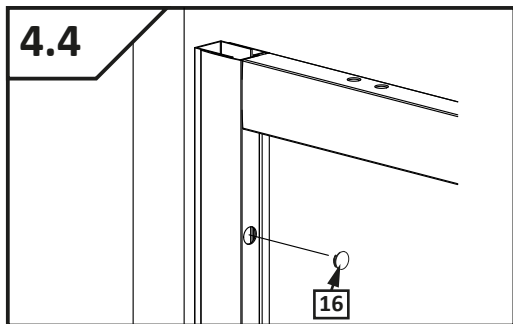

Assembly instruction

تعليمات التجميع

BAGNOSPA STEAM ROOM PIVOT DOOR

Assembling instruction shows installation of left-side version

تعليمات تجميع نسخة الجانب الايسر

EasyClean®

Side of the coating indicator

جانِب الطلاء

X	A
700	685-710
800	785-810
900	885-910
1000	985-1010

4.1

4.2

4.3

4.4

4.5

24h

SILIKON