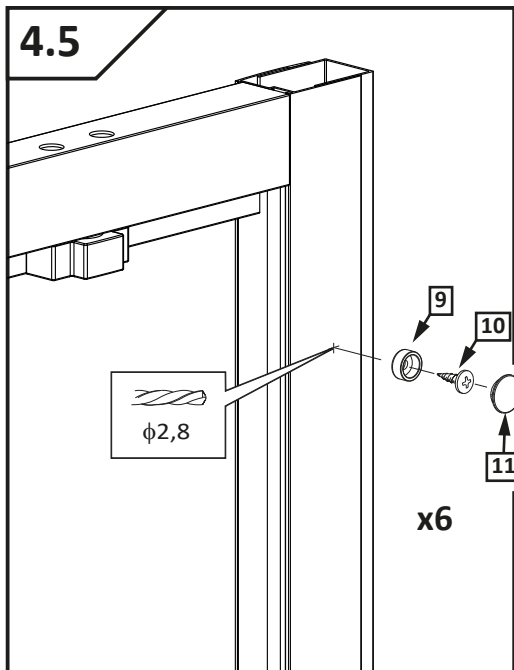

Assembly instruction

تعليمات التجميع

BAGNOSPA STEAM ROOM PIVOT DOOR

Assembling instruction shows installation of left-side version

تعليمات تجميع نسخة الجانب الايسر

EasyClean®

Side of the coating indicator

جانِب الطلاء

X	A
700	685-710
800	785-810
900	885-910
1000	985-1010

4.1

4.2

4.3

4.4

4.5

24h

SILIKON