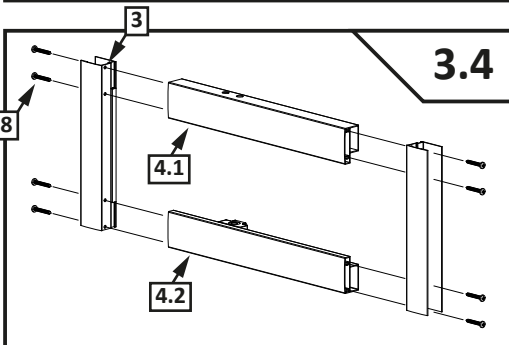

Assembly instruction

تعليمات التجميع

BAGNOSPA STEAM ROOM PIVOT DOOR

Assembling instruction shows installation of left-side version

تعليمات تجميع نسخة الجانب الايسر

EasyClean®

Side of the coating indicator

جانِب الطلاء

Nr رقم	Mark علامة	Pcs. قطع
1.		1
2.		2
3.		2
4.1		1
4.2		1
5.	 $\phi 8$	6
6.	 M5 Typ A DIN 9021	6
7.	 4,8x40 DIN 7981	6
8.	 3,5x25 DIN 7981	8
9.		6
10.	 3,5x9,5 DIN 7981	6
11.		6
12.		2
13.		1
14.		2
15.		1
16.		6
17.		1
18.	 $\phi 2,8$	1

X	A
700	685-710
800	785-810
900	885-910
1000	985-1010

4.1

4.2

4.3

4.4

4.5

24h

SILIKON