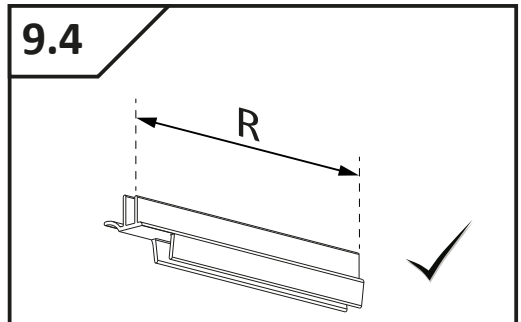

Assembly instruction

تعليمات التجميع

BAGNOSPA STEAM ROOM PIVOT DOOR

Assembling instruction shows installation of left-side version

تعليمات تجميع نسخة الجانب الايسر

EasyClean®

Side of the coating indicator

جانِب الطلاء

X	A
700	685-710
800	785-810
900	885-910
1000	985-1010

4.1

4.2

4.3

4.4

4.5

24h

SILIKON