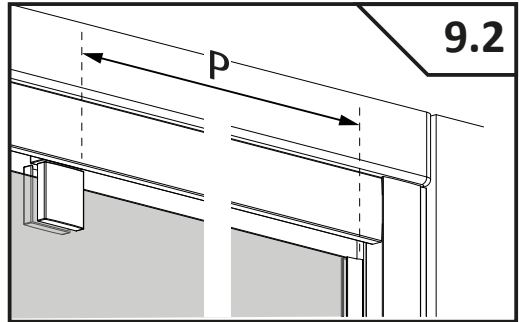

Assembly instruction

تعليمات التجميع

BAGNOSPA STEAM ROOM PIVOT DOOR

Assembling instruction shows installation of left-side version

تعليمات تجميع نسخة الجانب الايسر

EasyClean®

Side of the coating indicator

جانِب الطلاء

X	A
700	685-710
800	785-810
900	885-910
1000	985-1010

4.1

4.2

4.3

4.4

4.5

24h

SILIKON