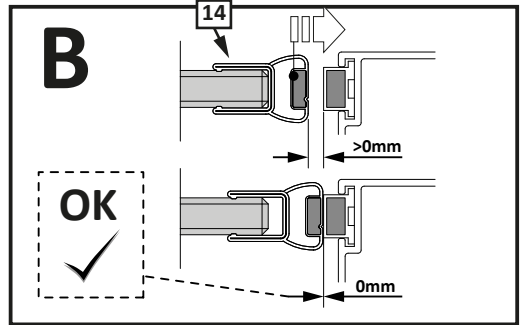

Assembly instruction

تعليمات التجميع

BAGNOSPA STEAM ROOM PIVOT DOOR

Assembling instruction shows installation of left-side version

تعليمات تجميع نسخة الجانب الايسر

EasyClean®

Side of the coating indicator

جانِب الطلاء

X	A
700	685-710
800	785-810
900	885-910
1000	985-1010

4.1

4.2

4.3

4.4

4.5

24h

SILIKON