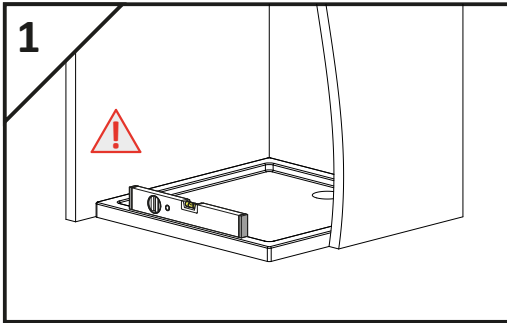

X	A
700	685-710
800	785-810
900	885-910
1000	985-1010