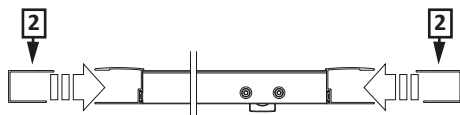

Assembly instruction

تعليمات التجميع

BAGNOSPA STEAM ROOM PIVOT DOOR

Assembling instruction shows installation of left-side version

تعليمات تجميع نسخة الجانب الايسر

EasyClean®

Side of the coating indicator

جانِب الطلاء

Nr رقم	Mark علامة	Pcs. قطع
1.		1
2.		2
3.		2
4.1		1
4.2		1
5.	 $\phi 8$	6
6.	 M5 Typ A DIN 9021	6
7.	 4,8x40 DIN 7981	6
8.	 3,5x25 DIN 7981	8
9.		6
10.	 3,5x9,5 DIN 7981	6
11.		6
12.		2
13.		1
14.		2
15.		1
16.		6
17.		1
18.	 $\phi 2,8$	1

X	A
700	685-710
800	785-810
900	885-910
1000	985-1010

4.1

4.2

4.3

4.4

4.5

24h

SILIKON