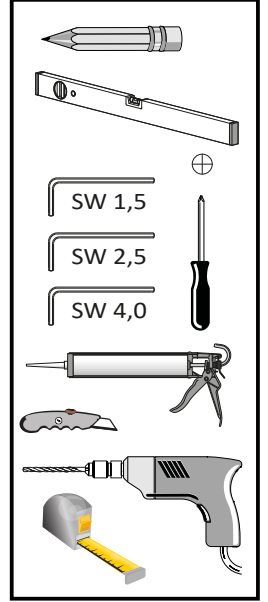

Assembly instruction

تعليمات التجميع

BAGNOSPA STEAM ROOM PIVOT DOOR

Assembling instruction shows installation of left-side version

تعليمات تجميع نسخة الجانب الايسر

EasyClean®

Side of the coating indicator

جانِب الطلاء

X	A
700	685-710
800	785-810
900	885-910
1000	985-1010

4.1

4.2

4.3

4.4

4.5

24h

SILIKON