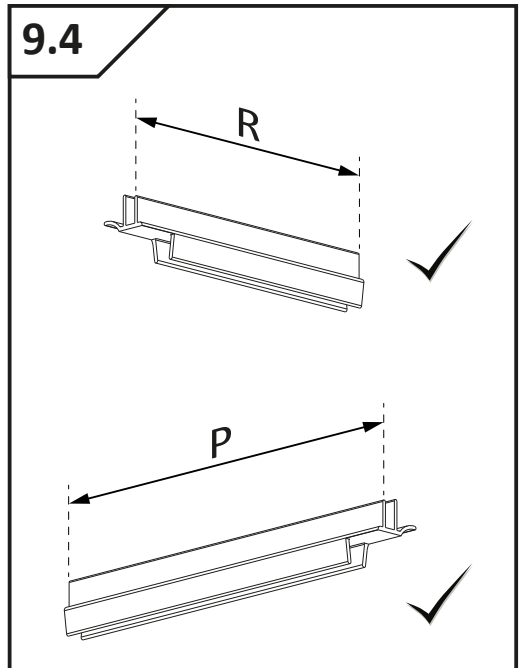

Assembly instruction

تعليمات التجميع

BAGNOSPA STEAM ROOM PIVOT DOOR

Assembling instruction shows installation of left-side version

تعليمات تجميع نسخة الجانب الايسر

EasyClean®

Side of the coating indicator

جانِب الطلاء

X	A
700	685-710
800	785-810
900	885-910
1000	985-1010

4.1

4.2

4.3

4.4

4.5

24h

SILIKON