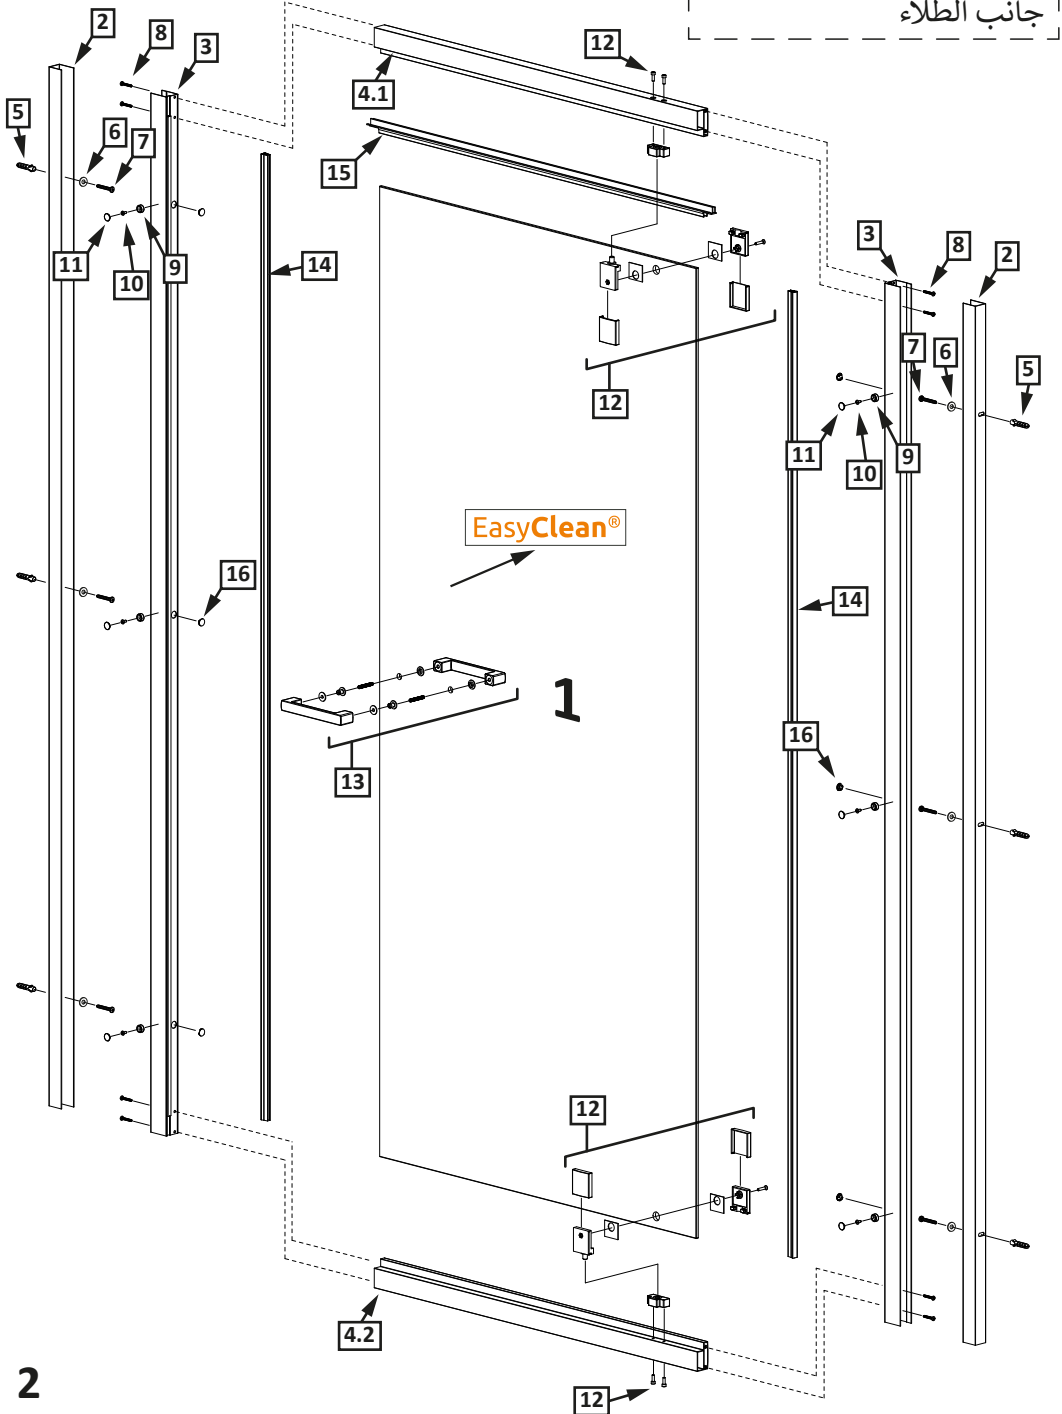

Assembly instruction

تعليمات التجميع

BAGNOSPA STEAM ROOM PIVOT DOOR

Assembling instruction shows installation of left-side version

تعليمات تجميع نسخة الجانب الايسر

EasyClean®

Side of the coating indicator

جانِب الطلاء

Nr رقم	Mark علامة	Pcs. قطع
1.		1
2.		2
3.		2
4.1		1
4.2		1
5.	 $\phi 8$	6
6.	 M5 Typ A DIN 9021	6
7.	 4,8x40 DIN 7981	6
8.	 3,5x25 DIN 7981	8
9.		6
10.	 3,5x9,5 DIN 7981	6
11.		6
12.		2
13.		1
14.		2
15.		1
16.		6
17.		1
18.	 $\phi 2,8$	1

X	A
700	685-710
800	785-810
900	885-910
1000	985-1010

4.1

4.2

4.3

4.4

4.5

24h

SILIKON