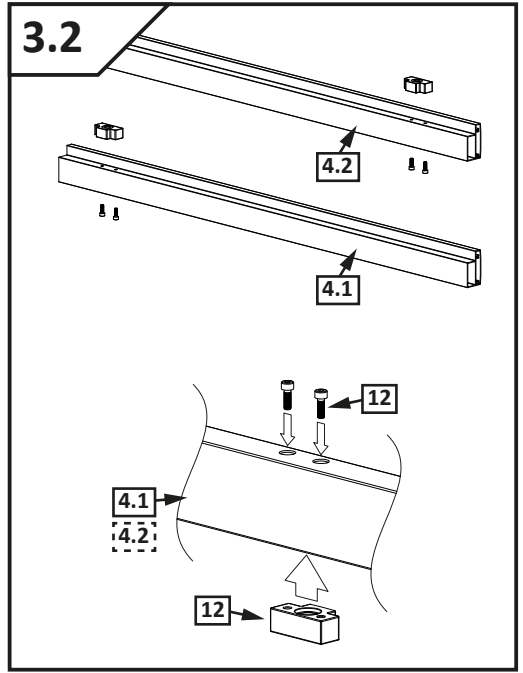

Assembly instruction

تعليمات التجميع

BAGNOSPA STEAM ROOM PIVOT DOOR

Assembling instruction shows installation of left-side version

تعليمات تجميع نسخة الجانب الايسر

EasyClean®

Side of the coating indicator

جانِب الطلاء

Nr رقم	Mark علامة	Pcs. قطع
1.		1
2.		2
3.		2
4.1		1
4.2		1
5.	 $\phi 8$	6
6.	 M5 Typ A DIN 9021	6
7.	 4,8x40 DIN 7981	6
8.	 3,5x25 DIN 7981	8
9.		6
10.	 3,5x9,5 DIN 7981	6
11.		6
12.		2
13.		1
14.		2
15.		1
16.		6
17.		1
18.	 $\phi 2,8$	1

X	A
700	685-710
800	785-810
900	885-910
1000	985-1010

4.1

4.2

4.3

4.4

4.5

24h

SILIKON