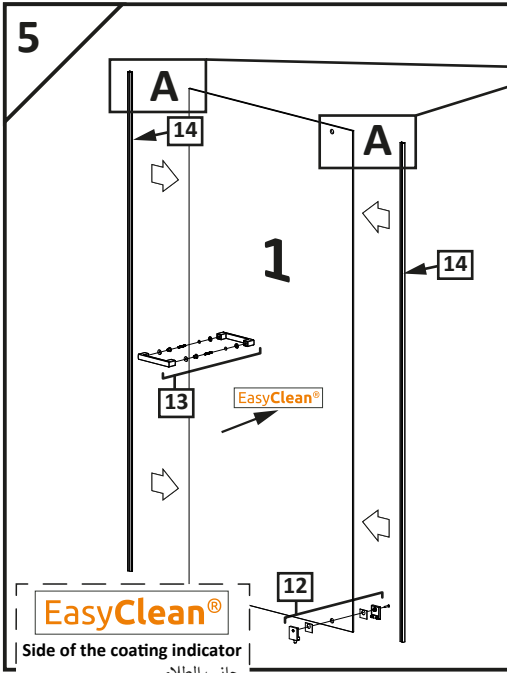

Assembly instruction

تعليمات التجميع

BAGNOSPA STEAM ROOM PIVOT DOOR

Assembling instruction shows installation of left-side version

تعليمات تجميع نسخة الجانب الايسر

EasyClean®

Side of the coating indicator

جانِب الطلاء

X	A
700	685-710
800	785-810
900	885-910
1000	985-1010

4.1

4.2

4.3

4.4

4.5

24h

SILIKON