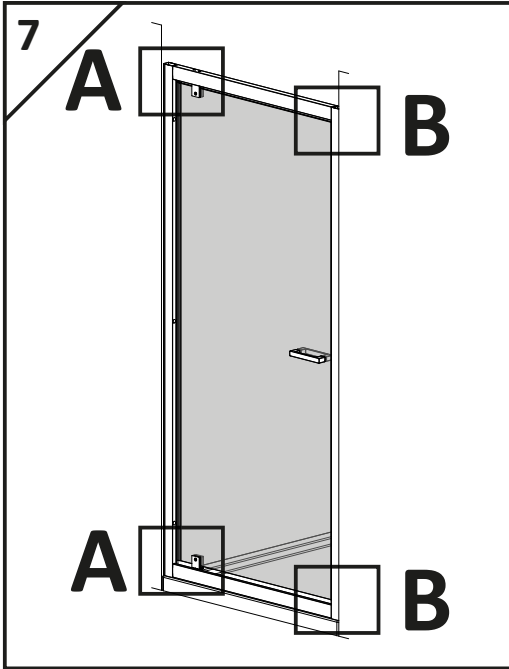

Assembly instruction

تعليمات التجميع

BAGNOSPA STEAM ROOM PIVOT DOOR

Assembling instruction shows installation of left-side version

تعليمات تجميع نسخة الجانب الايسر

EasyClean®

Side of the coating indicator

جانِب الطلاء

X	A
700	685-710
800	785-810
900	885-910
1000	985-1010

4.1

4.2

4.3

4.4

4.5

24h

SILIKON