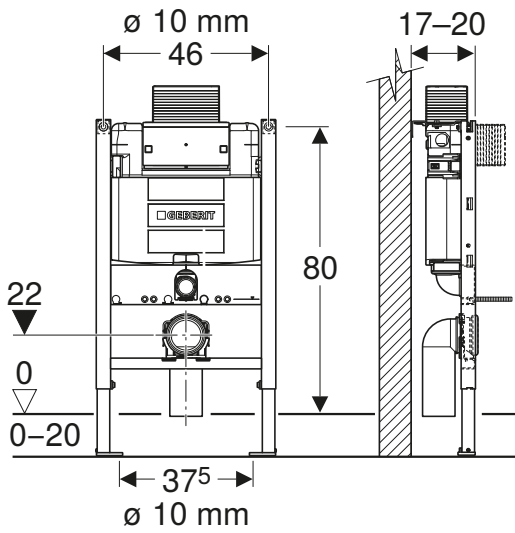

INSTALLATION MANUAL

MONTAGEANLEITUNG
INSTRUCTIONS DE MONTAGE
ISTRUZIONI PER IL MONTAGGIO

969.998.00.0(01)

i

1 A

✓

1

2

13 mm

2

UA

UA

3

4

5

i