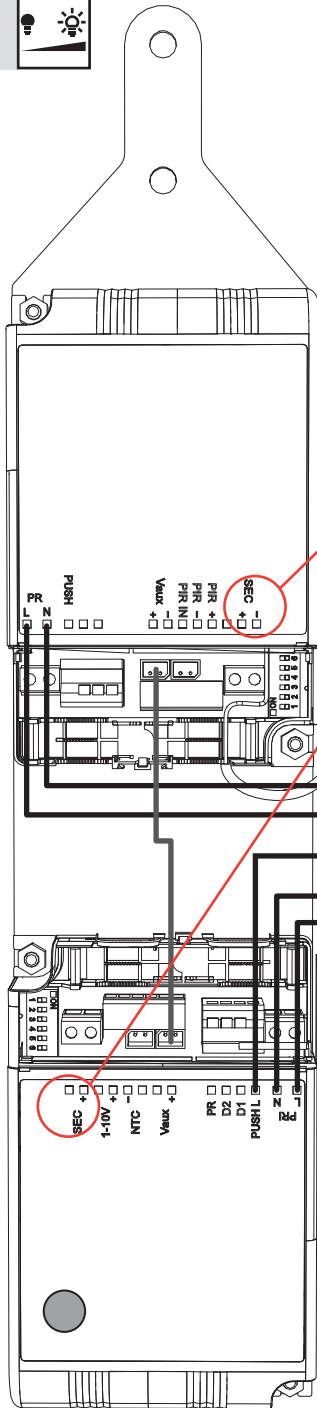

DV1036APP

DV1036

4b

D	Ø
5 M	0,5 mm²
10 M	0,5 mm²
20 M	1,0 mm²