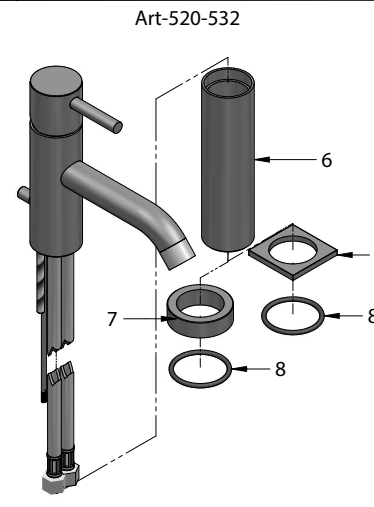

ISTRUZIONI DI MONTAGGIO

INSTALLATION INSTRUCTIONS

Istruzioni montaggio
Per Art- 32521-32522-
32520-32532
Installation Instruction
For item - 32521-32522-
32520-32532

Istruzioni montaggio
Per Art- 52521-52522-
52520-52532
Installation Instruction
For item - 52521-52522-
52520-52532

Istruzioni montaggio
Per Art- l 2521-l 2522-
l 520-l 2532
Installation Instruction
For item - l 2521-l 2522-
l 2520-l 2532

Istruzioni montaggio
Per Art- 08521-08522-
08520-08532
Installation Instruction
For item - 08521-08522-
08520-08532

Istruzioni montaggio
Per Art- 07521-07522-
07520-07532
Installation Instruction
For item - 07521-07522-
07520-07532

Istruzioni montaggio
Per Art- 10521-10522
Installation Instruction
For item - 10521-10522

A

B

C

D

E

SOSTITUZIONE AERATORE- REPLACEMENT AERATOR - 08521 / 22 / 20 / 32

SOSTITUZIONE AERATORE- REPLACEMENT AERATOR - 32521 / 20 / 32

SOSTITUZIONE AERATORE- REPLACEMENT AERATOR - 10521

SOSTITUZIONE AERATORE- REPLACEMENT AERATOR - 07521 / 20 / 32

PRESSIONE MINIMA DI SERVIZIO : .....0,5 bar
PRESSIONE DI SERVIZIO MASSIMA : .....5 bar
PRESSIONE D'USO CONSIGLIATA : .....3 bar
TEMPERATURA ACQUA CALDA MAX : .....80°C
TEMPERATURA ACQUA CALDA CONSIGLIATA : .....60°C

MINIMUM WORKING PRESSURE:.....0,5 bar
MAX OPERATING PRESSURE : .....5 bar
RECOMMENDED OPERATION PRESSURE : .....3 bar
MAX HOT WATER TEMPERATURE : .....80°C
RECOMMENDED HOT WATER TEMPERATURE : .....60°C

Istruzioni montaggio
Per Art- 521-22-20-32

Installation Instruction
For item - 521-22-20-32

bongio

Mario Bongio s.r.l.
Via Aldo Moro, 2
28017 San Maurizio d'Opaglio (NO) - Italy
tel: +39 0322 967248 fax: +39 0322 950012
www.bongio.com - info@bongio.it