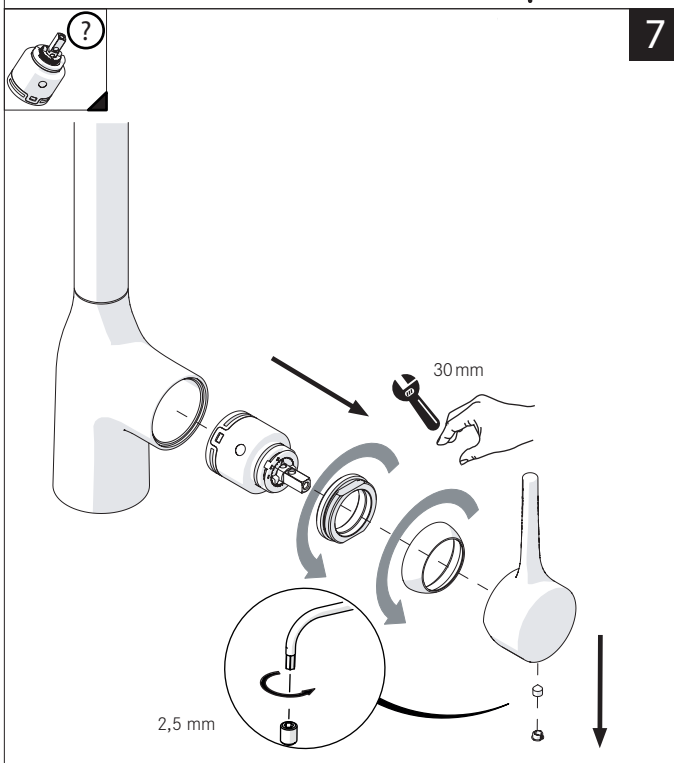

Not included / Non incluso / Non Includo / Nie zawarty / No incluido / Nao incluido

1

2

4

3

5

www.nobili.it

PRIMA DI INIZIARE / BEFORE STARTING					
 P bar	 0,5 MIN	 MAX 10	 5 MIN	 T °C	 MAX 80
 ACQUA WATER	 ALCOOL ALCOHOL	 MICROFIBRA MICROFIBER	 SPUGNA SPONGE	 DETERGENTI DETERGENT	 ASCIUGARE BENE SEMPRE ALWAYS DRY WELL