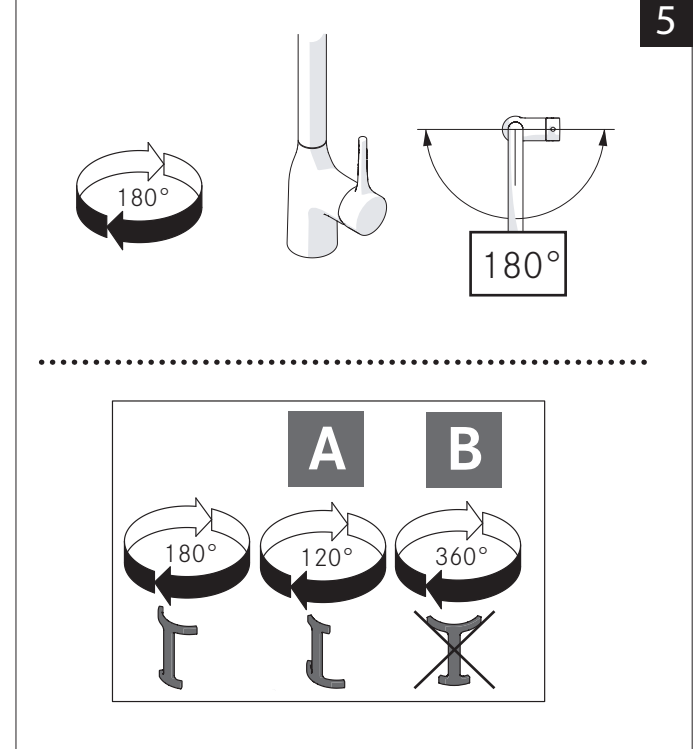

Not included / Non incluso / Non Includo / Nie zawarty / No incluido / Nao incluido

1

2

4

3

5

www.nobili.it

PRIMA DI INIZIARE / BEFORE STARTING					
 P bar	 0,5 MIN	 MAX 10	 5 MIN	 T °C	 MAX 80
 ACQUA WATER	 ALCOOL ALCOHOL	 MICROFIBRA MICROFIBER	 SPUGNA SPONGE	 DETERGENTI DETERGENT	 ASCIUGARE BENE SEMPRE ALWAYS DRY WELL