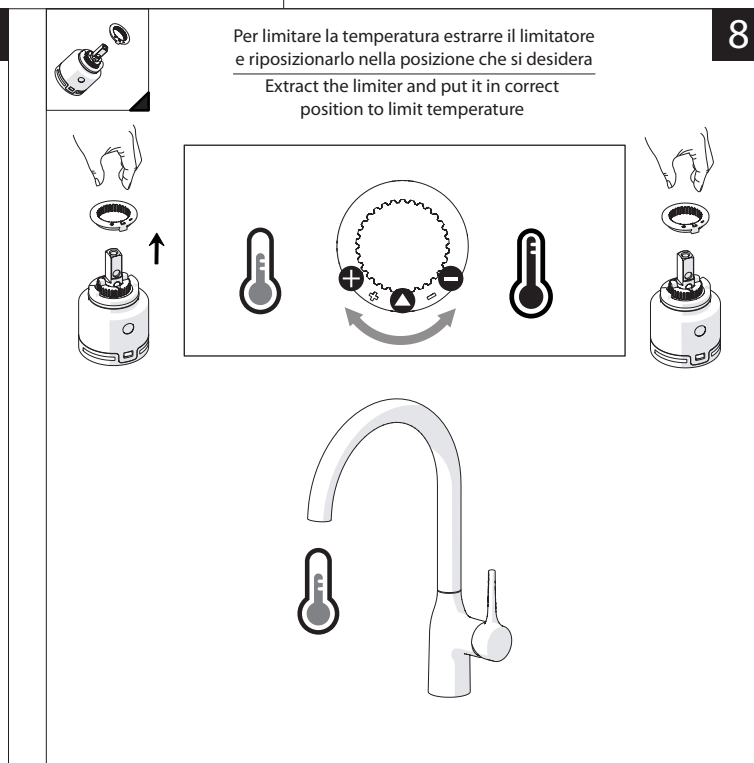

Not included / Non incluso / Non Includo / Nie zawarty / No incluido / Nao incluido

1

2

4

3

5

www.nobili.it

PRIMA DI INIZIARE / BEFORE STARTING					
 P bar	 0,5 MIN	 MAX 10	 5 MIN	 T °C	 MAX 80
 ACQUA WATER	 ALCOOL ALCOHOL	 MICROFIBRA MICROFIBER	 SPUGNA SPONGE	 DETERGENTI DETERGENT	 ASCIUGARE BENE SEMPRE ALWAYS DRY WELL