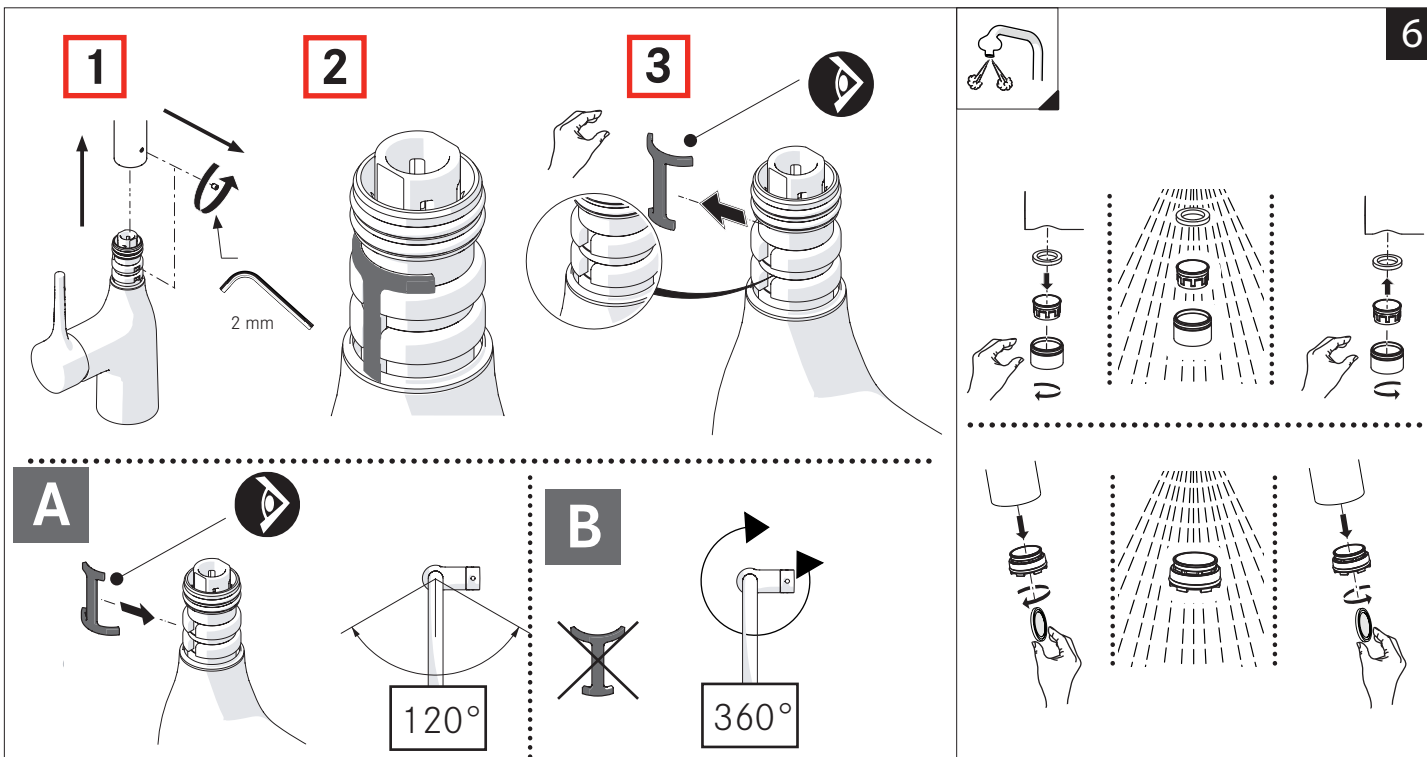

Not included / Non incluso / Non Includo / Nie zawarty / No incluido / Nao incluido

1

2

4

3

5

www.nobili.it

PRIMA DI INIZIARE / BEFORE STARTING					
 P bar	 0,5 MIN	 MAX 10	 5 MIN	 T °C	 MAX 80
 ACQUA WATER	 ALCOOL ALCOHOL	 MICROFIBRA MICROFIBER	 SPUGNA SPONGE	 DETERGENTI DETERGENT	 ASCIUGARE BENE SEMPRE ALWAYS DRY WELL