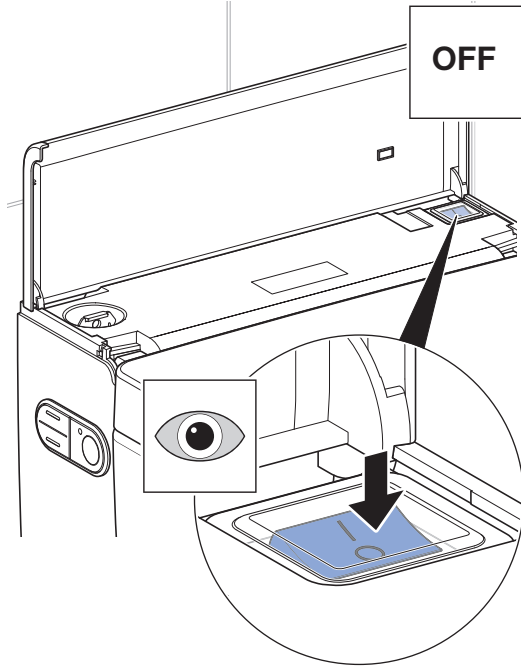

blau
blue
bleu
blu

4

5

6

7

8

9

Geberit International AG
Schachenstrasse 77, CH-8645 Jona
documentation@geberit.com
www.geberit.com