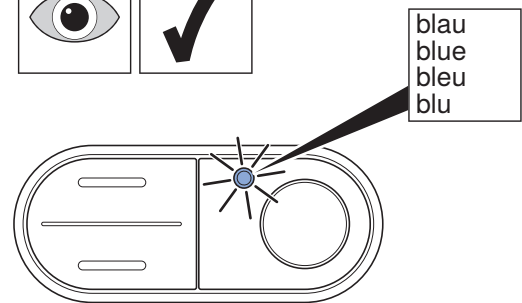

blau
blue
bleu
blu

4

5

6

7

8

9

Geberit International AG
Schachenstrasse 77, CH-8645 Jona
documentation@geberit.com
www.geberit.com