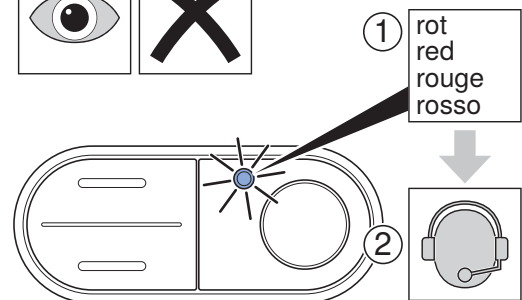

blau
blue
bleu
blu

4

5

6

7

8

9

Geberit International AG
Schachenstrasse 77, CH-8645 Jona
documentation@geberit.com
www.geberit.com