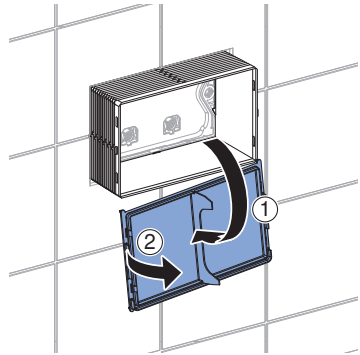

1

Sigma 12 cm

→ 1 A 2

Sigma 8 cm

→ 1 B 4

1

A

1

2

3