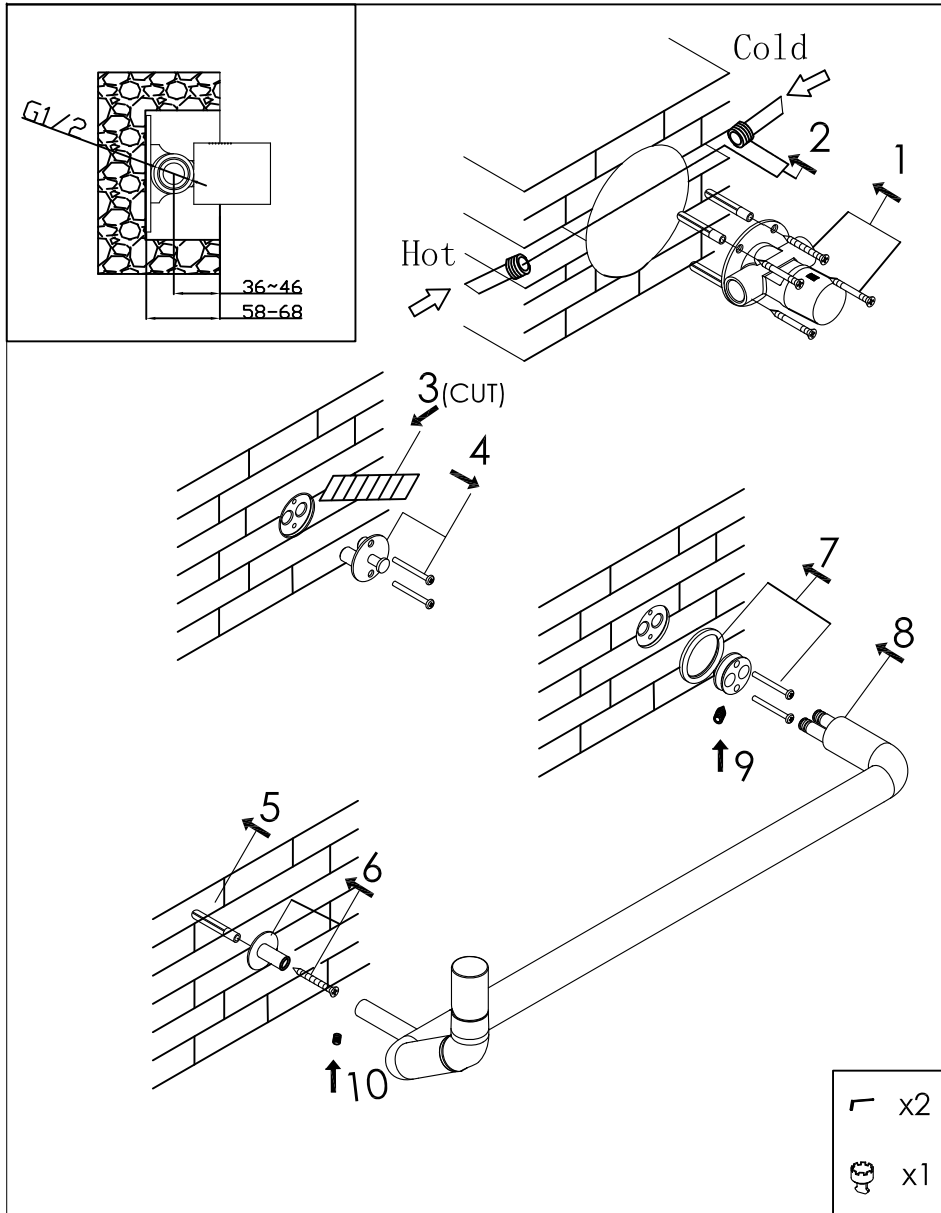

Basin mixer

Wastafelkraan met mengkraan

500-1570 brushed/geborsteld

### installation

### technical diagram