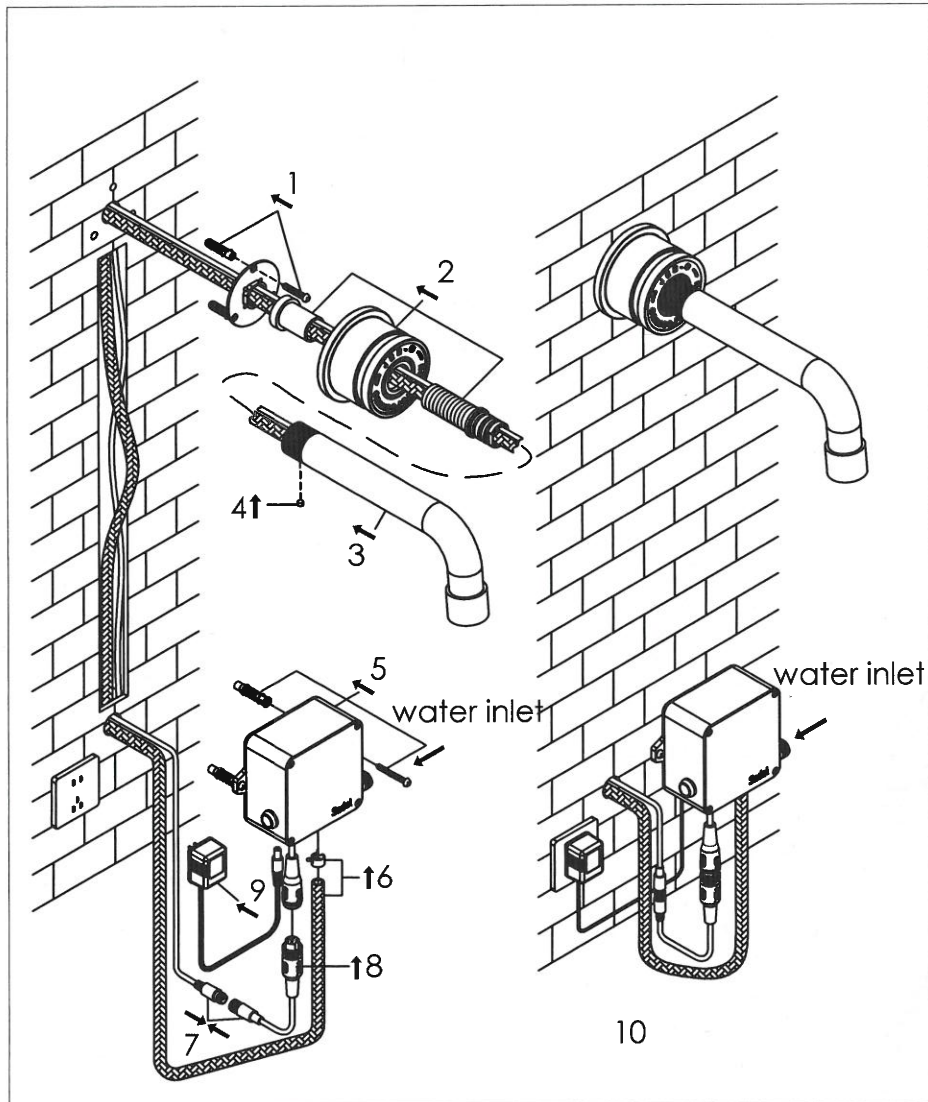

electronic wall mounted basin tap stainless steel,  
with Infrared on/off sensor and concealed controlbox

elektronische wand wastafel kraan rvs,  
met infrarood aan/uit sensor en inbouwbox

700-1530 / 700-1532

### technical diagram