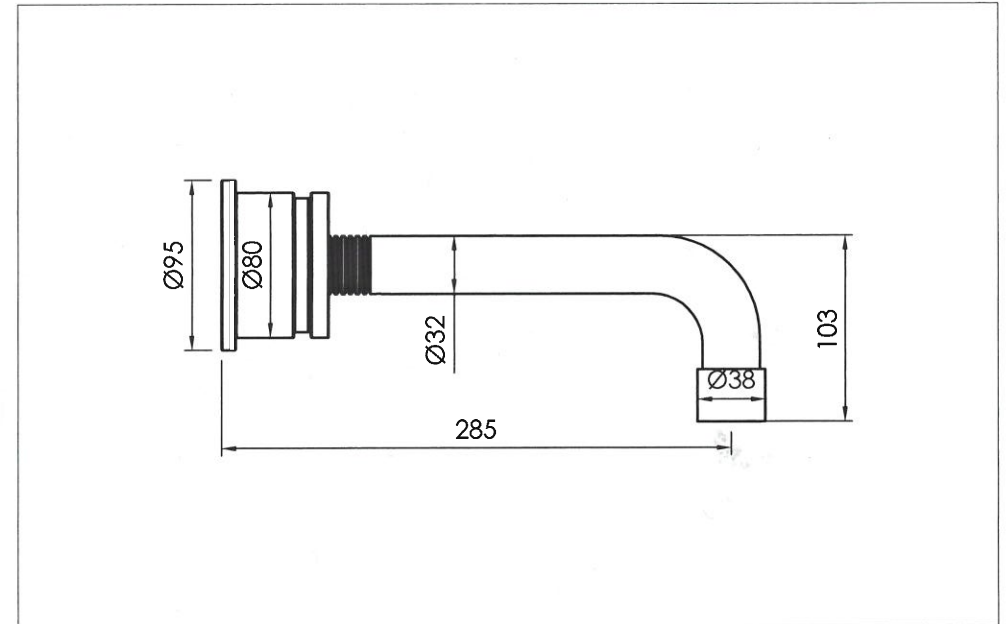

electronic wall mounted basin tap stainless steel,  
with Infrared on/off sensor and concealed controlbox

elektronische wand wastafel kraan rvs,  
met infrarood aan/uit sensor en inbouwbox

700-1530 / 700-1532

### technical diagram