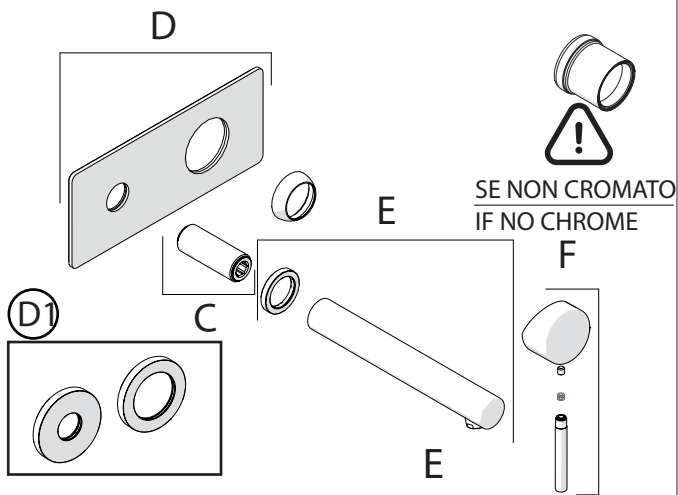

Not included / Non incluso / Non Inclus / Nie zawarty/ No incluido / Nao incluido

1

SE NON CROMATO  
IF NO CHROME

- IT** La finitura della parte estetica deve corrispondere a quella della parte incassata. Se non corrisponde bisogna svitare l'anello CROMATO e avvitare l'anello in finitura fornito solo nel kit della parte estetica.
- EN** The finish of the external part must be combined with the finish of the flush-fit part. If it does not match, unscrew the CHROME ring and screw the finishing ring supplied only in the kit of the aesthetic part.

RIFERIMENTO IISTRWE81198#---STD  
REFERENCE

2

Ø MAX 55 mm

4

3

5