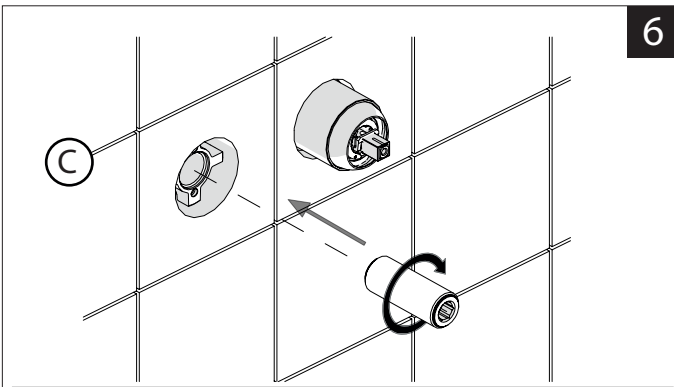

RIFERIMENTO IISTRWE81198#---STD  
REFERENCE

2

Ø MAX 55 mm

4

3

5