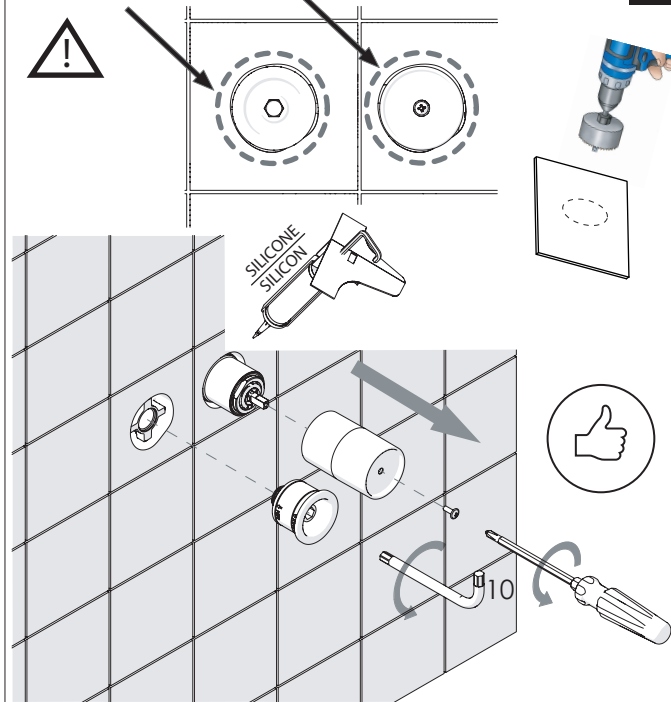

Not included / Non incluso / Non Inclus / Nie zawarty/ No incluido / Nao incluido

1

SE NON CROMATO  
IF NO CHROME

- IT** La finitura della parte estetica deve corrispondere a quella della parte incassata. Se non corrisponde bisogna svitare l'anello CROMATO e avvitare l'anello in finitura fornito solo nel kit della parte estetica.
- EN** The finish of the external part must be combined with the finish of the flush-fit part. If it does not match, unscrew the CHROME ring and screw the finishing ring supplied only in the kit of the aesthetic part.

RIFERIMENTO IISTRWE81198#---STD  
REFERENCE

2

Ø MAX 55 mm

4

3

5