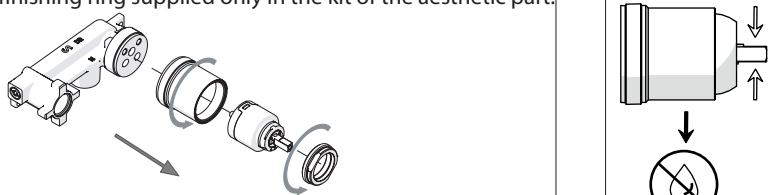

Not included / Non incluso / Non Inclus / Nie zawarty/ No incluido / Nao incluido

1

SE NON CROMATO  
IF NO CHROME

- IT** La finitura della parte estetica deve corrispondere a quella della parte incassata. Se non corrisponde bisogna svitare l'anello CROMATO e avvitare l'anello in finitura fornito solo nel kit della parte estetica.
- EN** The finish of the external part must be combined with the finish of the flush-fit part. If it does not match, unscrew the CHROME ring and screw the finishing ring supplied only in the kit of the aesthetic part.

RIFERIMENTO IISTRWE81198#---STD  
REFERENCE

2

Ø MAX 55 mm

4

3

5