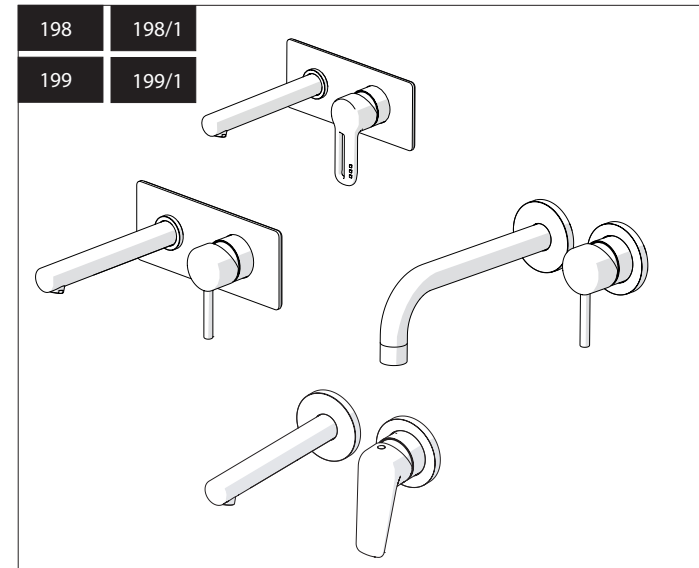

NOBILIS

www.nobili.it