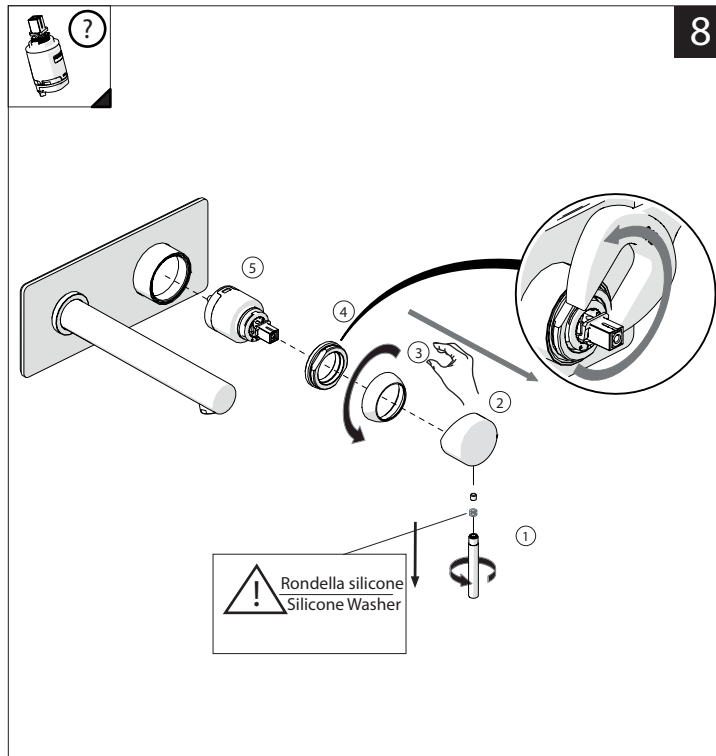

Not included / Non incluso / Non Inclus / Nie zawarty/ No incluido / Nao incluido

1

SE NON CROMATO  
IF NO CHROME

- IT** La finitura della parte estetica deve corrispondere a quella della parte incassata. Se non corrisponde bisogna svitare l'anello CROMATO e avvitare l'anello in finitura fornito solo nel kit della parte estetica.
- EN** The finish of the external part must be combined with the finish of the flush-fit part. If it does not match, unscrew the CHROME ring and screw the finishing ring supplied only in the kit of the aesthetic part.

RIFERIMENTO IISTRWE81198#---STD  
REFERENCE

2

Ø MAX 55 mm

4

3

5