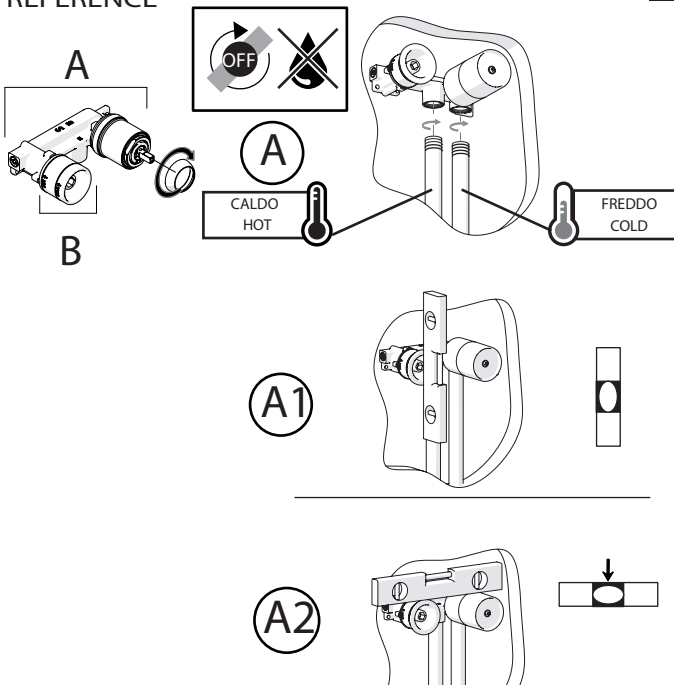

Not included / Non incluso / Non Inclus / Nie zawarty/ No incluido / Nao incluido

1

SE NON CROMATO  
IF NO CHROME

- IT** La finitura della parte estetica deve corrispondere a quella della parte incassata. Se non corrisponde bisogna svitare l'anello CROMATO e avvitare l'anello in finitura fornito solo nel kit della parte estetica.
- EN** The finish of the external part must be combined with the finish of the flush-fit part. If it does not match, unscrew the CHROME ring and screw the finishing ring supplied only in the kit of the aesthetic part.

RIFERIMENTO IISTRWE81198#---STD  
REFERENCE

2

Ø MAX 55 mm

4

3

5