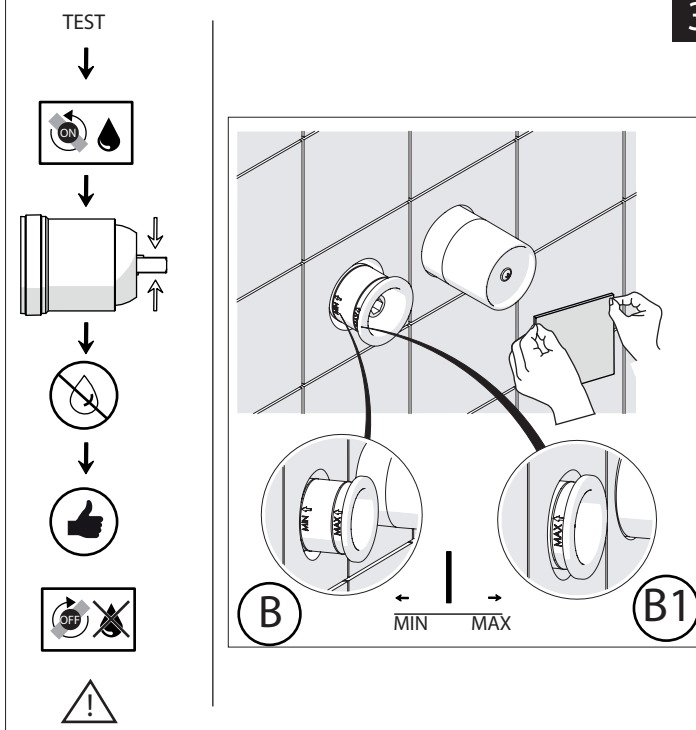

Not included / Non incluso / Non Inclus / Nie zawarty/ No incluido / Nao incluido

1

SE NON CROMATO  
IF NO CHROME

- IT** La finitura della parte estetica deve corrispondere a quella della parte incassata. Se non corrisponde bisogna svitare l'anello CROMATO e avvitare l'anello in finitura fornito solo nel kit della parte estetica.
- EN** The finish of the external part must be combined with the finish of the flush-fit part. If it does not match, unscrew the CHROME ring and screw the finishing ring supplied only in the kit of the aesthetic part.

RIFERIMENTO IISTRWE81198#---STD  
REFERENCE

2

Ø MAX 55 mm

4

3

5