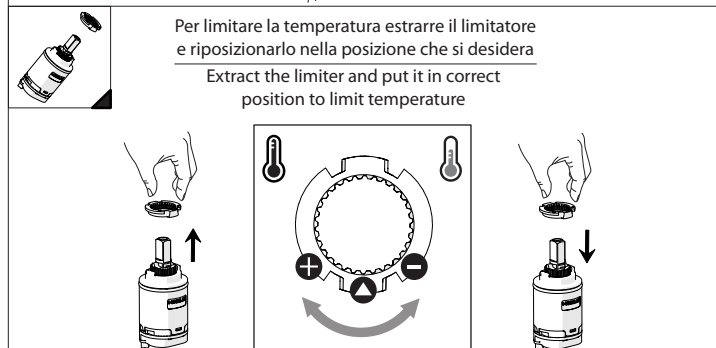

Not included / Non incluso / Non Inclus / Nie zawarty/ No incluido / Nao incluido

1

SE NON CROMATO  
IF NO CHROME

- IT** La finitura della parte estetica deve corrispondere a quella della parte incassata. Se non corrisponde bisogna svitare l'anello CROMATO e avvitare l'anello in finitura fornito solo nel kit della parte estetica.
- EN** The finish of the external part must be combined with the finish of the flush-fit part. If it does not match, unscrew the CHROME ring and screw the finishing ring supplied only in the kit of the aesthetic part.

RIFERIMENTO IISTRWE81198#---STD  
REFERENCE

2

Ø MAX 55 mm

4

3

5