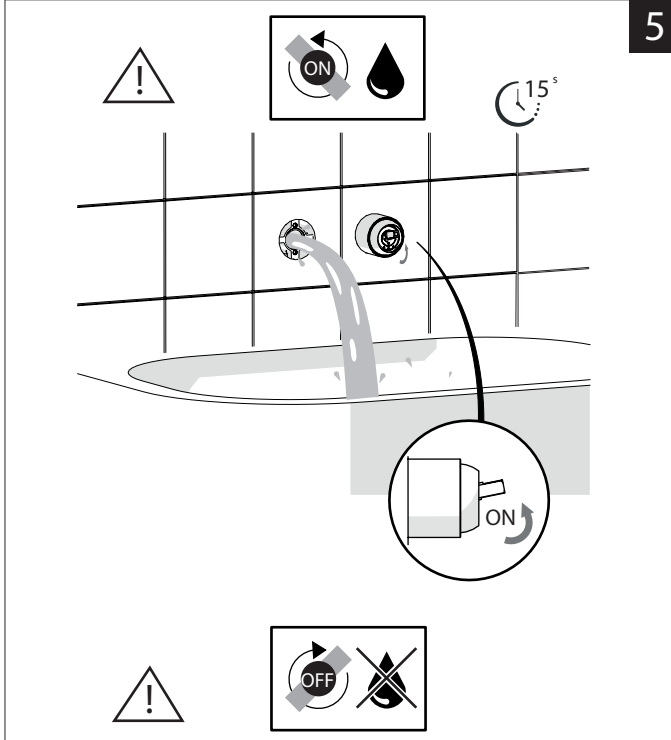

Not included / Non incluso / Non Inclus / Nie zawarty/ No incluido / Nao incluido

1

SE NON CROMATO  
IF NO CHROME

- IT** La finitura della parte estetica deve corrispondere a quella della parte incassata. Se non corrisponde bisogna svitare l'anello CROMATO e avvitare l'anello in finitura fornito solo nel kit della parte estetica.
- EN** The finish of the external part must be combined with the finish of the flush-fit part. If it does not match, unscrew the CHROME ring and screw the finishing ring supplied only in the kit of the aesthetic part.

RIFERIMENTO IISTRWE81198#---STD  
REFERENCE

2

Ø MAX 55 mm

4

3

5