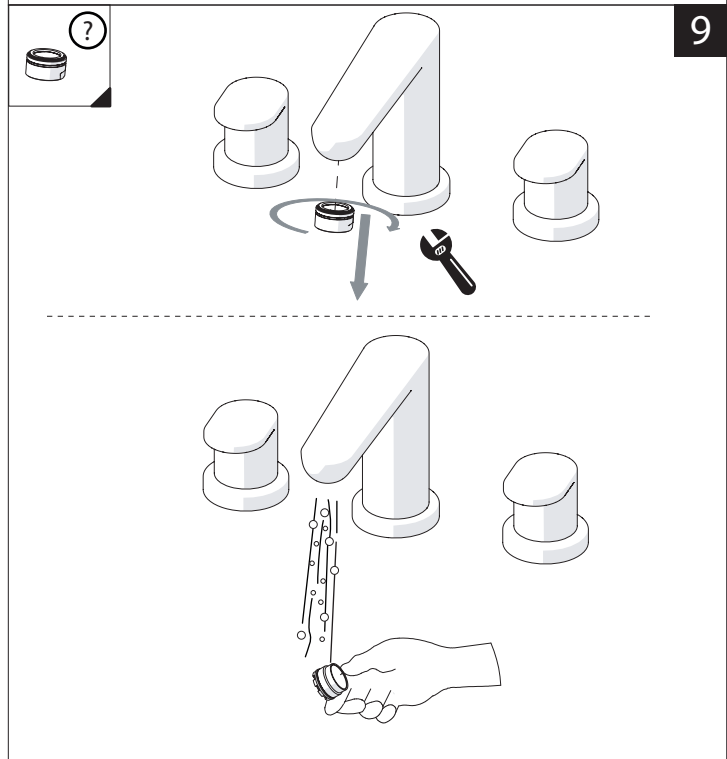

NOBILIS

AB87211/1

www.nobili.it

PRIMA DI INIZIARE / BEFORE STARTING

	P bar		MAX 10 MIN		5		T °C		MAX 80		65 45

PULIZIA / CLEANING

	ACQUA WATER			NO VERNICIATO NO PAINTED			MICROFIBRA MICROFIBER			SPUGNA SPONGE			DETERGENTI DETERGENT	
	PER VERNICIATO - PVD FOR PAINTED			ACQUA E SAPONE WATER AND SOAP			ASCIUGARE BENE SEMPRE ALWAYS DRY WELL							

IISTRAB87211/1#---STD

REV0.10/2020