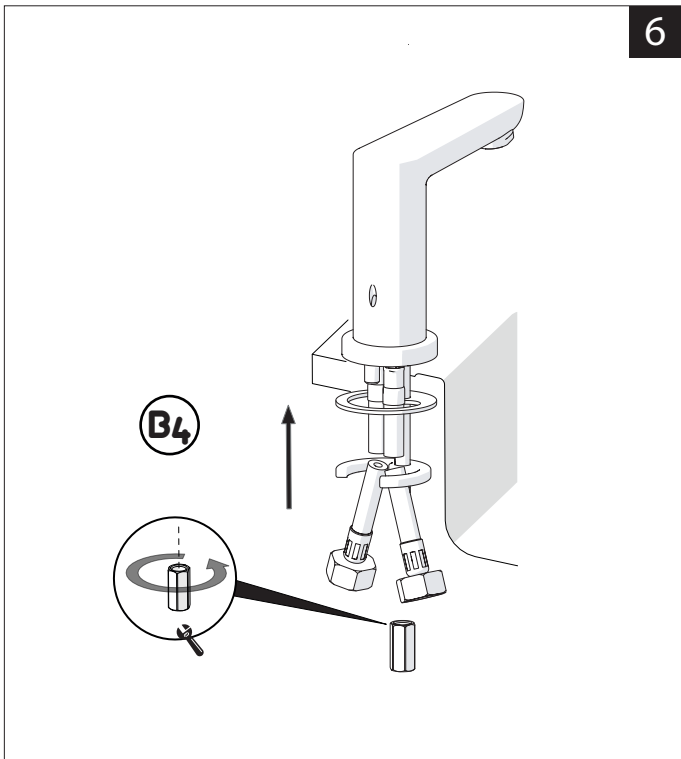

NOBILIS

AB87211/1

www.nobili.it

PRIMA DI INIZIARE / BEFORE STARTING

	P bar		MAX 10 MIN		5		T °C		MAX 80		65 45

PULIZIA / CLEANING

	ACQUA WATER			NO VERNICIATO NO PAINTED			MICROFIBRA MICROFIBER			SPUGNA SPONGE			DETERGENTI DETERGENT	
	PER VERNICIATO - PVD FOR PAINTED			ACQUA E SAPONE WATER AND SOAP			ASCIUGARE BENE SEMPRE ALWAYS DRY WELL							

IISTRAB87211/1#---STD

REV0.10/2020