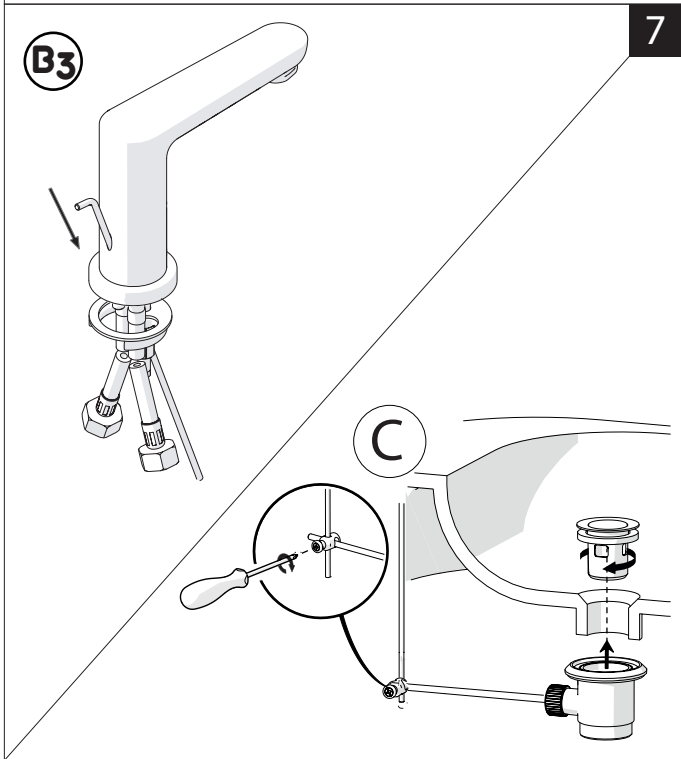

NOBILIS

AB87211/1

www.nobili.it

PRIMA DI INIZIARE / BEFORE STARTING

	P bar		MAX 10 MIN		5		T °C		MAX 80		65 45

PULIZIA / CLEANING

	ACQUA WATER			NO VERNICIATO NO PAINTED			MICROFIBRA MICROFIBER			SPUGNA SPONGE			DETERGENTI DETERGENT	
	PER VERNICIATO - PVD FOR PAINTED			ACQUA E SAPONE WATER AND SOAP			ASCIUGARE BENE SEMPRE ALWAYS DRY WELL							

IISTRAB87211/1#---STD

REV0.10/2020