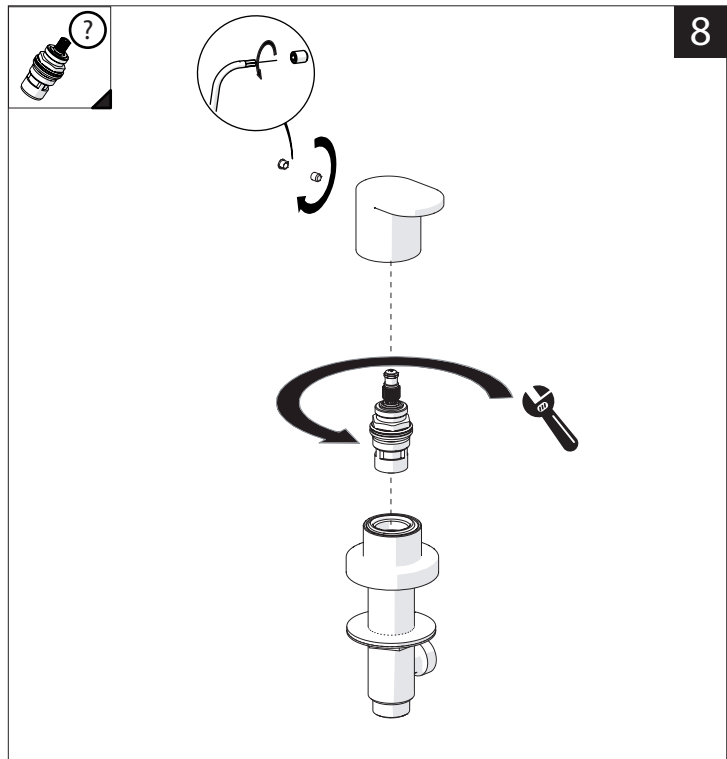

NOBILIS

AB87211/1

www.nobili.it

PRIMA DI INIZIARE / BEFORE STARTING

	P bar		MAX 10 MIN		5		T °C		MAX 80		65 45

PULIZIA / CLEANING

	ACQUA WATER			NO VERNICIATO NO PAINTED			MICROFIBRA MICROFIBER			SPUGNA SPONGE			DETERGENTI DETERGENT	
	PER VERNICIATO - PVD FOR PAINTED			ACQUA E SAPONE WATER AND SOAP			ASCIUGARE BENE SEMPRE ALWAYS DRY WELL							

IISTRAB87211/1#---STD

REV0.10/2020