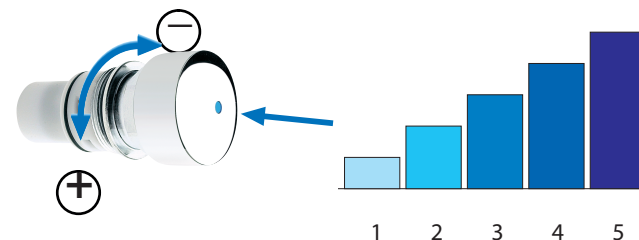

In fase di assemblaggio e di collaudo i rubinetti temporizzati vengono tarati per una portata media; qualora si desideri modificare suddetta portata si procede nel seguente modo:

- Premendo a fondo il pulsante e ruotando in senso antiorario si otterrà un aumento della portata mentre ruotando il pulsante in senso orario si otterrà una riduzione di portata per un totale di 5 diverse posizioni.

With all push-button taps you can adjust flow rate as you require.

During the assembling and testing push-button taps set for a medium flow rate; to modify this flow rate proceed as follows:

- push the button downwards and turn it anti-clockwise for a rise in flow rate, turn it clockwise for a decrease flow rate, this for 5 different positions.