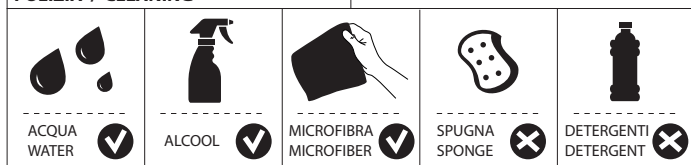

Not included / Non incluso / Non Inclus / Nie zawarty/ No incluido / Nao incluido

www.grupponobili.it

PRIMA DI INIZIARE / BEFORE STARTING

PULIZIA / CLEANING

L'intera gamma dei rubinetti a pulsante ad arresto temporizzato ha la possibilità di regolare la portata dell'acqua secondo le necessità dell'utente.

In fase di assemblaggio e di collaudo i rubinetti temporizzati vengono tarati per una portata media; qualora si desideri modificare suddetta portata si procede nel seguente modo:

- Premendo a fondo il pulsante e ruotando in senso antiorario si otterrà un aumento della portata mentre ruotando il pulsante in senso orario si otterrà una riduzione di portata per un totale di 5 diverse posizioni.