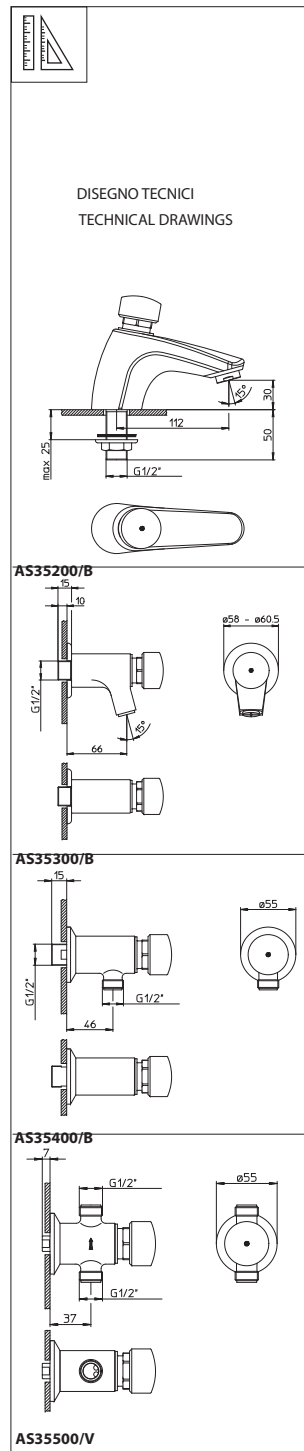

PULIZIA / CLEANING

L'intera gamma dei rubinetti a pulsante ad arresto temporizzato ha la possibilità di regolare la portata dell'acqua secondo le necessità dell'utente.

In fase di assemblaggio e di collaudo i rubinetti temporizzati vengono tarati per una portata media; qualora si desideri modificare suddetta portata si procede nel seguente modo:

- Premendo a fondo il pulsante e ruotando in senso antiorario si otterrà un aumento della portata mentre ruotando il pulsante in senso orario si otterrà una riduzione di portata per un totale di 5 diverse posizioni.

With all push-button taps you can adjust flow rate as you require.

During the assembling and testing push-button taps set for a medium flow rate; to modify this flow rate proceed as follows:

- push the button downwards and turn it anti-clockwise for a rise in flow rate, turn it clockwise for a decrease flow rate, this for 5 different positions.