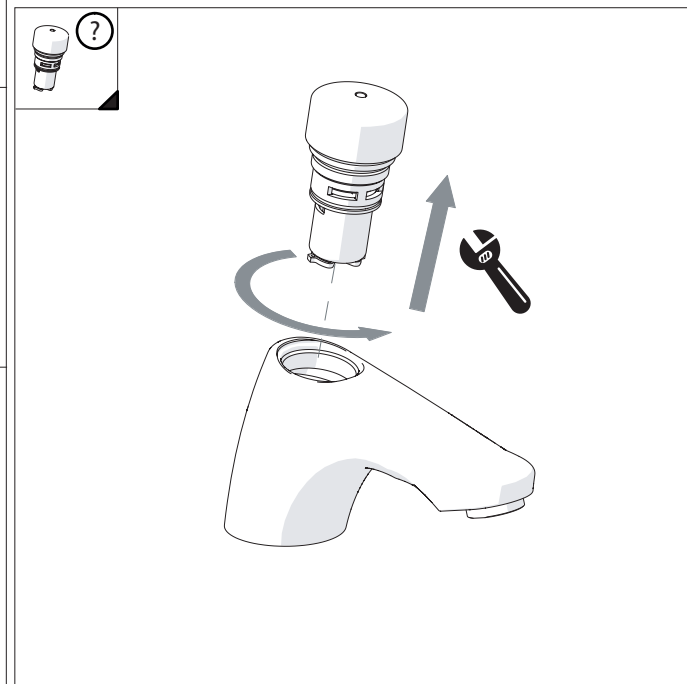

In fase di assemblaggio e di collaudo i rubinetti temporizzati vengono tarati per una portata media; qualora si desideri modificare suddetta portata si procede nel seguente modo:

- Premendo a fondo il pulsante e ruotando in senso antiorario si otterrà un aumento della portata mentre ruotando il pulsante in senso orario si otterrà una riduzione di portata per un totale di 5 diverse posizioni.

With all push-button taps you can adjust flow rate as you require.

During the assembling and testing push-button taps set for a medium flow rate; to modify this flow rate proceed as follows:

- push the button downwards and turn it anti-clockwise for a rise in flow rate, turn it clockwise for a decrease flow rate, this for 5 different positions.