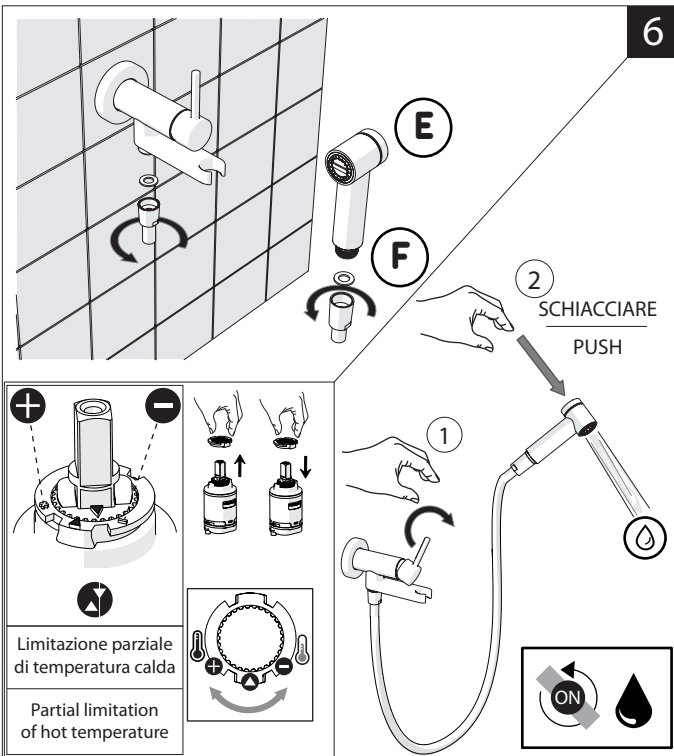

B

4

C

5

D

PRIMA DI INIZIARE / BEFORE STARTING

	P bar		MAX 5 MIN 0,5		5		T °C		MAX -60		-42
--	----------	--	------------------	--	---	--	---------	--	------------	--	-----

PULIZIA / CLEANING