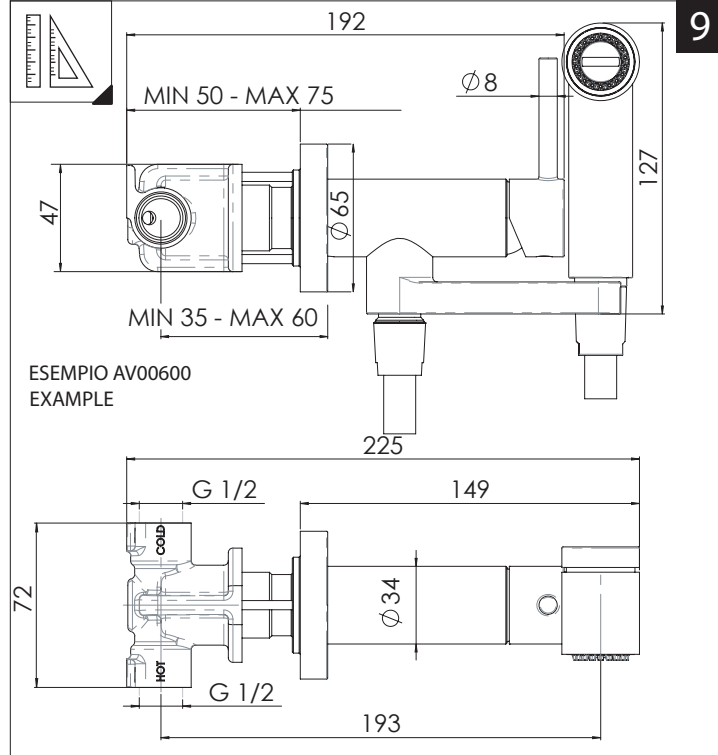

B

4

C

5

D

PRIMA DI INIZIARE / BEFORE STARTING

	P bar		MAX 5 MIN 0,5		5		T °C		MAX -60		-42
--	----------	--	------------------	--	---	--	---------	--	------------	--	-----

PULIZIA / CLEANING