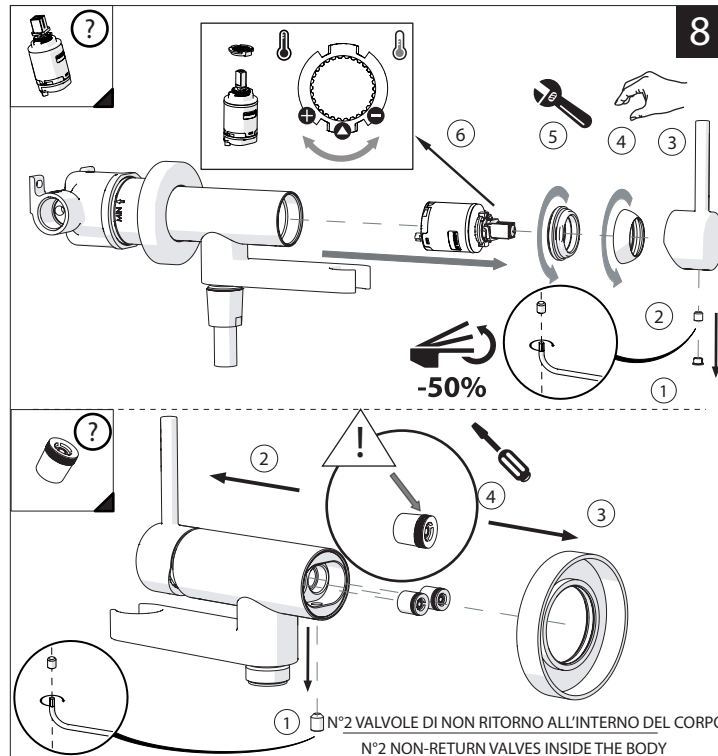

B

4

C

5

D

PRIMA DI INIZIARE / BEFORE STARTING

	P bar		MAX 5 MIN 0,5		5		T °C		MAX -60		-42
--	----------	--	------------------	--	---	--	---------	--	------------	--	-----

PULIZIA / CLEANING