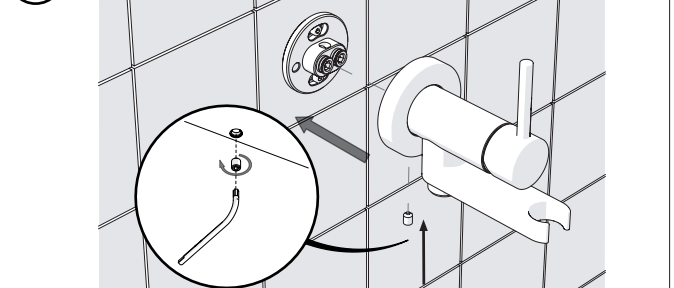

B

4

C

5

D

PRIMA DI INIZIARE / BEFORE STARTING

	P bar		MAX 5 MIN 0,5		5		T °C		MAX -60		-42
--	----------	--	------------------	--	---	--	---------	--	------------	--	-----

PULIZIA / CLEANING