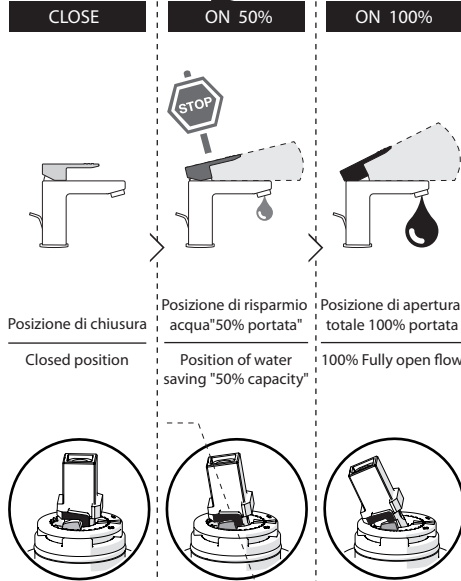

Not included / Non incluso / Non Inclus / Nie zawarty/ No incluido / Nao incluido

1

2

3

4

5

-50%

Dispositivo limitatore "dinamico"
della portata d'acqua "50%"
"Dynamic" flow rate restrictor "50%"

6

?

7

Per limitare la temperatura estrarre il limitatore
e riposizionarlo nella posizione che si desidera
Extract the limiter and put it in correct
position to limit temperature

8

9

NOBILIS®
The Best Technology for Water