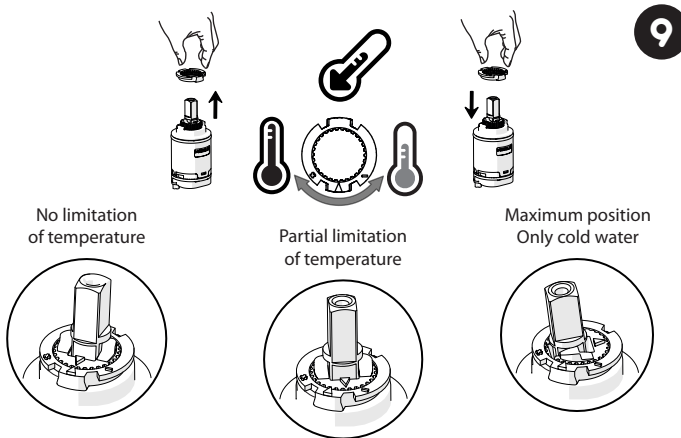

IISTRCH7500#---STD

**NOBILIS**  
The Best Technology for Water

REV1.12/2013

CH75500

CH75513

[www.grupponobili.it](http://www.grupponobili.it)