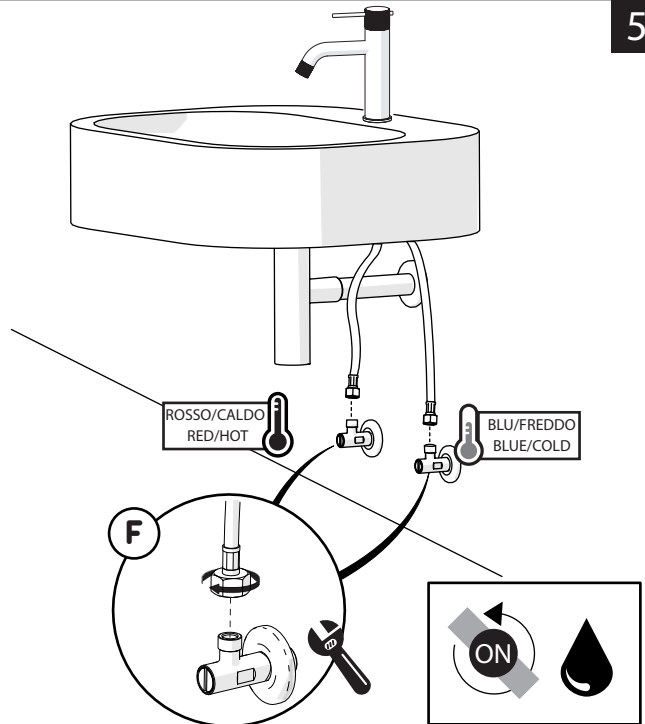

Not included / Non incluso / Non Inclus / Nie zawarty / No incluido / Nao incluido

1

ANELLO DI GUIDA
GUIDE RING

2

Raggio di curvatura
Bending radius
25 mm 1"

3

SOLO RS131118/2
ONLY

4

5

-50%

Dispositivo limitatore "dinamico" della portata d'acqua "50%"

"Dinamic" flow rate restrictor "50%"

6

ECO

CLOSE ON 50% ON 100%

Posizione di chiusura Posizione di risparmio acqua "50% portata" Posizione di apertura totale 100% portata

Closed position Position of water saving "50% capacity" 100% Fully open flow

7

27 mm

øe 39 mm

OFF

Per limitare la temperatura estrarre il limitatore e riposizionarlo nella posizione che si desidera

Extract the limiter and put it in correct position to limit temperature

Ø 6.5

Ø 24

Ø 43

Ø 50

30°

87

Ø 63

min 0-max 70