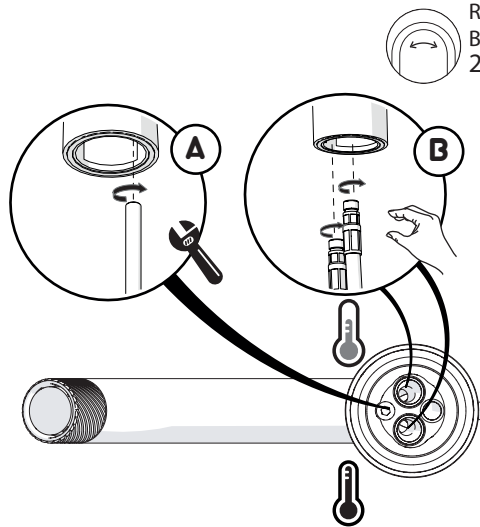

Not included / Non incluso / Non Inclus / Nie zawarty / No incluido / Nao incluido

1

ANELLO DI GUIDA
GUIDE RING

2

Raggio di curvatura
Bending radius
25 mm 1"

3

SOLO RS131118/2
ONLY

4

5

-50%

Dispositivo limitatore "dinamico" della portata d'acqua "50%"

"Dinamic" flow rate restrictor "50%"

6

ECO

CLOSE ON 50% ON 100%

Posizione di chiusura Posizione di risparmio acqua "50% portata" Posizione di apertura totale 100% portata

Closed position Position of water saving "50% capacity" 100% Fully open flow

7

27 mm

øe 39 mm

OFF

Per limitare la temperatura estrarre il limitatore e riposizionarlo nella posizione che si desidera

Extract the limiter and put it in correct position to limit temperature