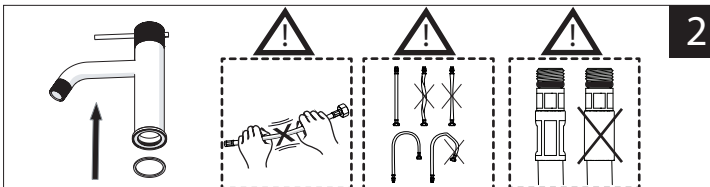

Not included / Non incluso / Non Inclus / Nie zawarty / No incluido / Nao incluido

1

ANELLO DI GUIDA
GUIDE RING

2

Raggio di curvatura
Bending radius
25 mm 1"

3

SOLO RS131118/2
ONLY

4

5

-50%

Dispositivo limitatore "dinamico" della portata d'acqua "50%"

"Dinamic" flow rate restrictor "50%"

6

ECO

CLOSE ON 50% ON 100%

Posizione di chiusura Posizione di risparmio acqua "50% portata" Posizione di apertura totale 100% portata

Closed position Position of water saving "50% capacity" 100% Fully open flow

7

27 mm

øe 39 mm

OFF

Per limitare la temperatura estrarre il limitatore e riposizionarlo nella posizione che si desidera

Extract the limiter and put it in correct position to limit temperature