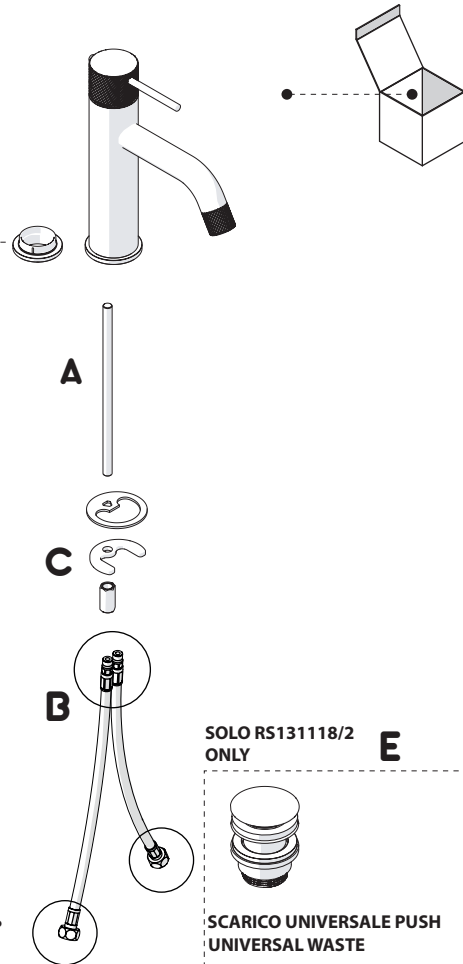

Not included / Non incluso / Non Inclus / Nie zawarty / No incluido / Nao incluido

1

ANELLO DI GUIDA
GUIDE RING

2

Raggio di curvatura
Bending radius
25 mm 1"

3

SOLO RS131118/2
ONLY

4

5

-50%

Dispositivo limitatore "dinamico" della portata d'acqua "50%"

"Dinamic" flow rate restrictor "50%"

6

ECO

CLOSE ON 50% ON 100%

Posizione di chiusura Posizione di risparmio acqua "50% portata" Posizione di apertura totale 100% portata

Closed position Position of water saving "50% capacity" 100% Fully open flow

7

27 mm

øe 39 mm

OFF

Per limitare la temperatura estrarre il limitatore e riposizionarlo nella posizione che si desidera

Extract the limiter and put it in correct position to limit temperature

Ø 6.5

Ø 24

Ø 43

Ø 50

30°

87

Ø 63

min 0-max 70