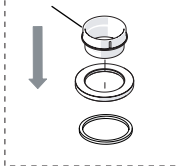

Not included / Non incluso / Non Inclus / Nie zawarty / No incluido / Nao incluido

1

ANELLO DI GUIDA
GUIDE RING

2

Raggio di curvatura
Bending radius
25 mm 1"

3

SOLO RS131118/2
ONLY

4

5

-50%

Dispositivo limitatore "dinamico" della portata d'acqua "50%"

"Dinamic" flow rate restrictor "50%"

6

ECO

CLOSE ON 50% ON 100%

Posizione di chiusura Posizione di risparmio acqua "50% portata" Posizione di apertura totale 100% portata

Closed position Position of water saving "50% capacity" 100% Fully open flow

7

27 mm

øe 39 mm

OFF

Per limitare la temperatura estrarre il limitatore e riposizionarlo nella posizione che si desidera

Extract the limiter and put it in correct position to limit temperature