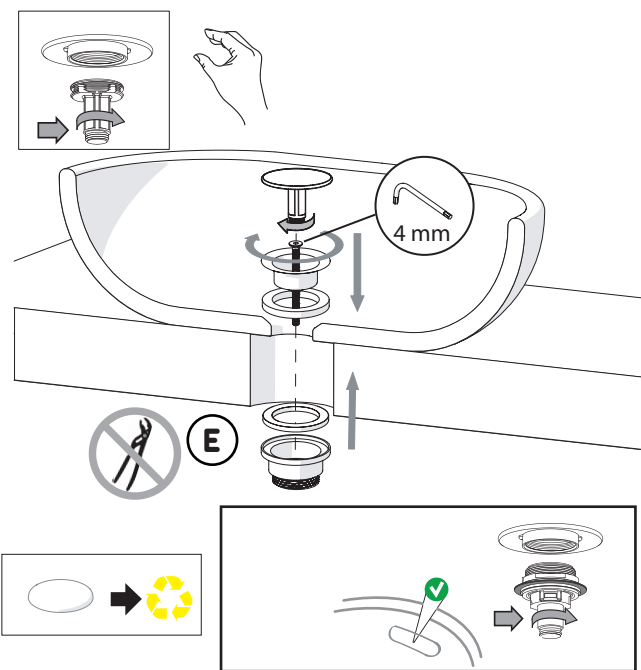

Not included / Non incluso / Non Inclus / Nie zawarty / No incluido / Nao incluido

1

ANELLO DI GUIDA
GUIDE RING

2

Raggio di curvatura
Bending radius
25 mm 1"

3

SOLO RS131118/2
ONLY

4

5

-50%

Dispositivo limitatore "dinamico" della portata d'acqua "50%"

"Dinamic" flow rate restrictor "50%"

6

ECO

CLOSE ON 50% ON 100%

Posizione di chiusura Posizione di risparmio acqua "50% portata" Posizione di apertura totale 100% portata

Closed position Position of water saving "50% capacity" 100% Fully open flow

7

27 mm

øe 39 mm

OFF

Per limitare la temperatura estrarre il limitatore e riposizionarlo nella posizione che si desidera

Extract the limiter and put it in correct position to limit temperature

Ø 6.5

Ø 24

Ø 43

Ø 50

30°

87

Ø 63

min 0-max 70