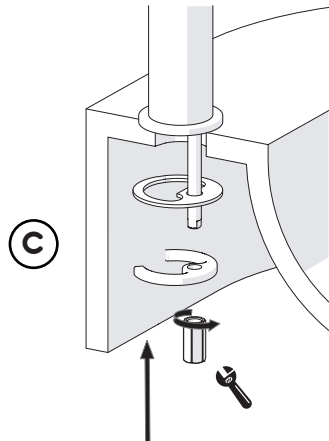

Not included / Non incluso / Non Inclus / Nie zawarty / No incluido / Nao incluido

1

ANELLO DI GUIDA
GUIDE RING

2

Raggio di curvatura
Bending radius
25 mm 1"

3

SOLO RS131118/2
ONLY

4

5

-50%

Dispositivo limitatore "dinamico" della portata d'acqua "50%"

"Dinamic" flow rate restrictor "50%"

6

ECO

CLOSE ON 50% ON 100%

Posizione di chiusura Posizione di risparmio acqua "50% portata" Posizione di apertura totale 100% portata

Closed position Position of water saving "50% capacity" 100% Fully open flow

7

27 mm

øe 39 mm

OFF

Per limitare la temperatura estrarre il limitatore e riposizionarlo nella posizione che si desidera

Extract the limiter and put it in correct position to limit temperature