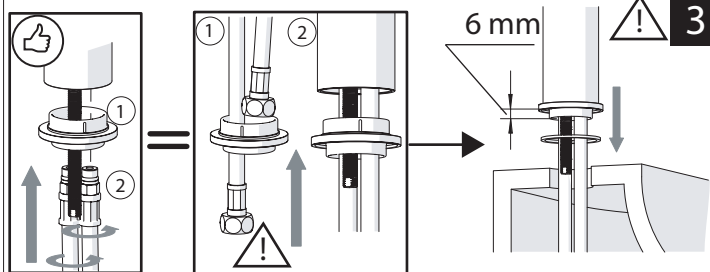

Not included / Non incluso / Non Inclus / Nie zawarty / No incluido / Nao incluido

1

ANELLO DI GUIDA
GUIDE RING

2

Raggio di curvatura
Bending radius
25 mm 1"

3

SOLO RS131118/2
ONLY

4

5

-50%

Dispositivo limitatore "dinamico" della portata d'acqua "50%"

"Dinamic" flow rate restrictor "50%"

6

ECO

CLOSE ON 50% ON 100%

Posizione di chiusura Posizione di risparmio acqua "50% portata" Posizione di apertura totale 100% portata

Closed position Position of water saving "50% capacity" 100% Fully open flow

7

27 mm

øe 39 mm

OFF

Per limitare la temperatura estrarre il limitatore e riposizionarlo nella posizione che si desidera

Extract the limiter and put it in correct position to limit temperature

Ø 6.5

Ø 24

Ø 43

Ø 50

30°

87

Ø 63

min 0-max 70