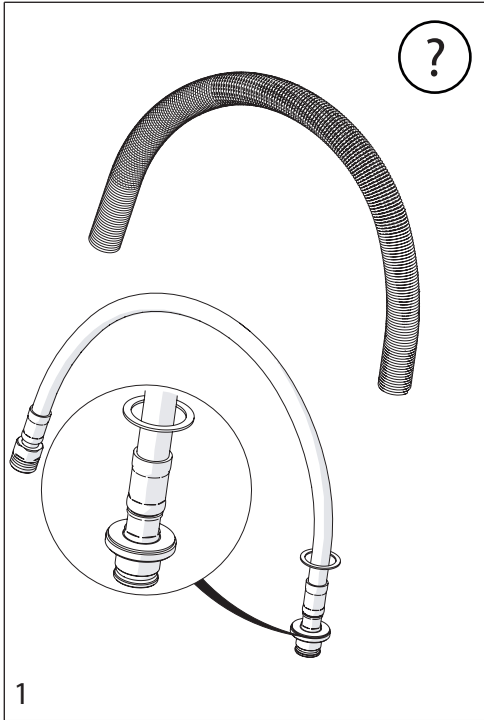

**CLEAN VALVE**

2

PARTI DI RICAMBIO CONSULTARE IL SITO  
SPARE PARTS CONSULT THE SITE  
[www.nobili.it](http://www.nobili.it)

3

4

VALVOLA DI NON RITORNO ALL'INTERNO DOCCETTA

NON-RETURN VALVE INSIDE HANDSHOWER

1

2

CH 13

3

4

Dispositivo limitatore "dinamico"  
della portata d'acqua "50%"  
"Dinamic" flow rate restrictor "50%"

Per limitare la temperatura estrarre il limitatore  
e riposizionarlo nella posizione che si desidera

Extract the limiter and put it in correct  
position to limit temperature

ON 50%

ON 100%

  
 PULIZIA / CLEANING / LIMPIEZA / NETTOYAGE / PUTZEN

ASCIUGARE BENE SEMPRE  
 DRY ALWAYS ALWAYS  
 SECO SIEMPRE SIEMPRE  
 TOUJOURS SECHER  
 TROCKEN IMMER IMMER