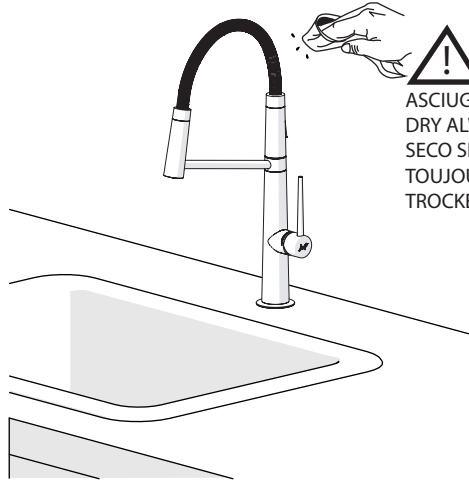

1

2

CH 13

3

4

Dispositivo limitatore "dinamico"  
della portata d'acqua "50%"  
"Dinamic" flow rate restrictor "50%"

Per limitare la temperatura estrarre il limitatore  
e riposizionarlo nella posizione che si desidera

Extract the limiter and put it in correct  
position to limit temperature

ON 50%

ON 100%

  
 PULIZIA / CLEANING / LIMPIEZA / NETTOYAGE / PUTZEN

ASCIUGARE BENE SEMPRE  
 DRY ALWAYS ALWAYS  
 SECO SIEMPRE SIEMPRE  
 TOUJOURS SECHER  
 TROCKEN IMMER IMMER