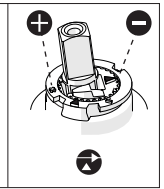

**CLEAN VALVE**

2

PARTI DI RICAMBIO CONSULTARE IL SITO  
SPARE PARTS CONSULT THE SITE  
[www.nobili.it](http://www.nobili.it)

3

4

VALVOLA DI NON RITORNO ALL'INTERNO DOCCETTA

NON-RETURN VALVE INSIDE HANDSHOWER

1

2

CH 13

3

4

Dispositivo limitatore "dinamico"  
della portata d'acqua "50%"  
"Dinamic" flow rate restrictor "50%"

Per limitare la temperatura estrarre il limitatore  
e riposizionarlo nella posizione che si desidera

Extract the limiter and put it in correct  
position to limit temperature

ON 50%

ON 100%

  
 PULIZIA / CLEANING / LIMPIEZA / NETTOYAGE / PUTZEN

ASCIUGARE BENE SEMPRE  
 DRY ALWAYS ALWAYS  
 SECO SIEMPRE SIEMPRE  
 TOUJOURS SECHER  
 TROCKEN IMMER IMMER