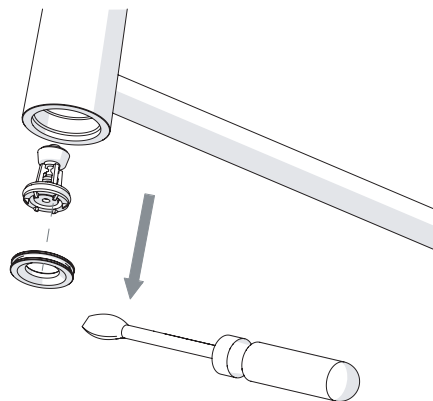

**CLEAN VALVE**

2

PARTI DI RICAMBIO CONSULTARE IL SITO  
SPARE PARTS CONSULT THE SITE  
[www.nobili.it](http://www.nobili.it)

3

4

VALVOLA DI NON RITORNO ALL'INTERNO DOCCETTA

NON-RETURN VALVE INSIDE HANDSHOWER

1

2

CH 13

3

4

Dispositivo limitatore "dinamico"  
della portata d'acqua "50%"  
"Dinamic" flow rate restrictor "50%"

Per limitare la temperatura estrarre il limitatore  
e riposizionarlo nella posizione che si desidera