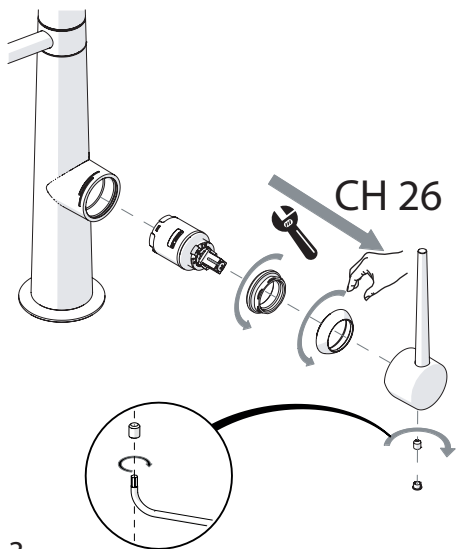

1

2

3

4

**PULIRE AERATORE**

**CLEAN AERATOR**

1

**PULIRE VALVOLA**

**CLEAN VALVE**

2

PARTI DI RICAMBIO CONSULTARE IL SITO  
SPARE PARTS CONSULT THE SITE  
[www.nobili.it](http://www.nobili.it)

3

4

VALVOLA DI NON RITORNO ALL'INTERNO DOCCETTA

NON-RETURN VALVE INSIDE HANDSHOWER

1

2

CH 13

3

4

Dispositivo limitatore "dinamico"  
della portata d'acqua "50%"  
"Dinamic" flow rate restrictor "50%"

Per limitare la temperatura estrarre il limitatore  
e riposizionarlo nella posizione che si desidera