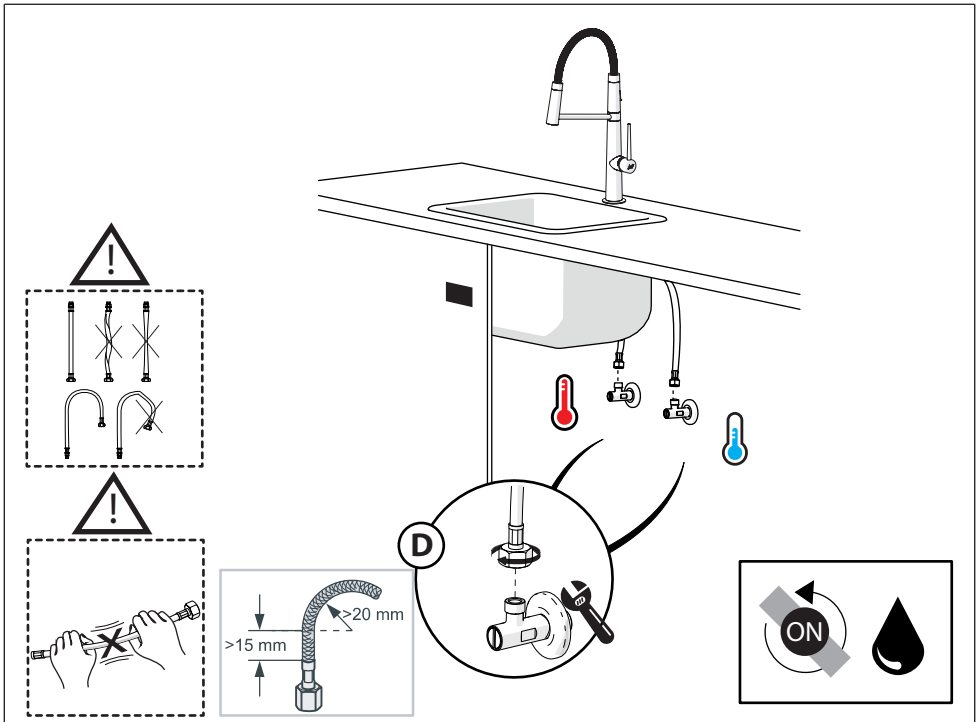

1

2

3

4

**PULIRE AERATORE**

**CLEAN AERATOR**

1

**PULIRE VALVOLA**

**CLEAN VALVE**

2

PARTI DI RICAMBIO CONSULTARE IL SITO  
SPARE PARTS CONSULT THE SITE  
[www.nobili.it](http://www.nobili.it)

3

4

VALVOLA DI NON RITORNO ALL'INTERNO DOCCETTA

NON-RETURN VALVE INSIDE HANDSHOWER

1

2

CH 13

3

4

Dispositivo limitatore "dinamico"  
della portata d'acqua "50%"  
"Dinamic" flow rate restrictor "50%"

Per limitare la temperatura estrarre il limitatore  
e riposizionarlo nella posizione che si desidera