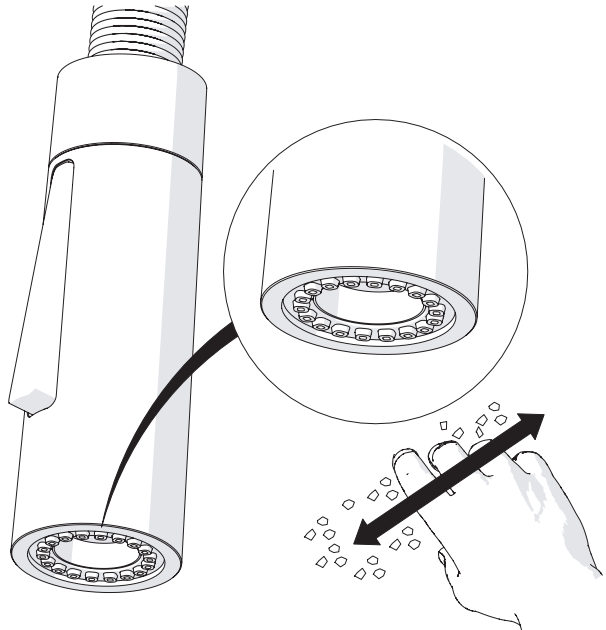

Dispositivo limitatore "dinamico"
della portata d'acqua "50%"
"Dinamic" flow rate restrictor "50%"

Per limitare la temperatura estrarre il limitatore
e riposizionarlo nella posizione che si desidera

Extract the limiter and put it in correct
position to limit temperature

ON 50%

ON 100%