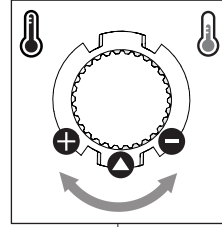

**CLEAN VALVE**

2

PARTI DI RICAMBIO CONSULTARE IL SITO  
SPARE PARTS CONSULT THE SITE  
[www.nobili.it](http://www.nobili.it)

3

4

VALVOLA DI NON RITORNO ALL'INTERNO DOCCETTA

NON-RETURN VALVE INSIDE HANDSHOWER

1

2

CH 13

3

4

Dispositivo limitatore "dinamico"  
della portata d'acqua "50%"  
"Dinamic" flow rate restrictor "50%"

Per limitare la temperatura estrarre il limitatore  
e riposizionarlo nella posizione che si desidera

Extract the limiter and put it in correct  
position to limit temperature

ON 50%

ON 100%

  
 PULIZIA / CLEANING / LIMPIEZA / NETTOYAGE / PUTZEN

ASCIUGARE BENE SEMPRE  
 DRY ALWAYS ALWAYS  
 SECO SIEMPRE SIEMPRE  
 TOUJOURS SECHER  
 TROCKEN IMMER IMMER