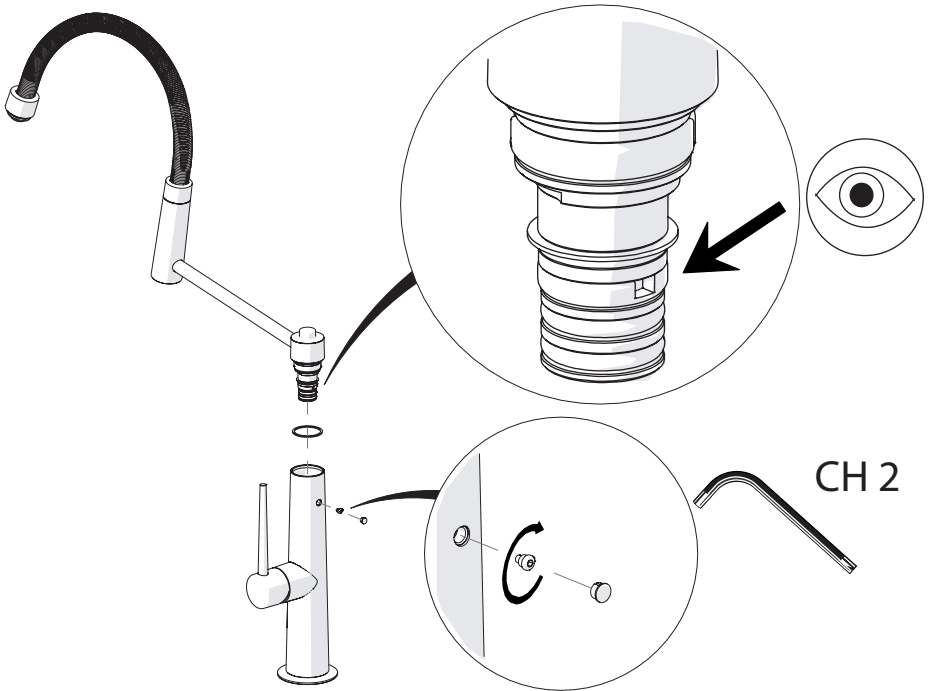

**CLEAN VALVE**

2

PARTI DI RICAMBIO CONSULTARE IL SITO  
SPARE PARTS CONSULT THE SITE  
[www.nobili.it](http://www.nobili.it)

3

4

VALVOLA DI NON RITORNO ALL'INTERNO DOCCETTA

NON-RETURN VALVE INSIDE HANDSHOWER

1

2

CH 13

3

4

Dispositivo limitatore "dinamico"  
della portata d'acqua "50%"  
"Dinamic" flow rate restrictor "50%"

Per limitare la temperatura estrarre il limitatore  
e riposizionarlo nella posizione che si desidera