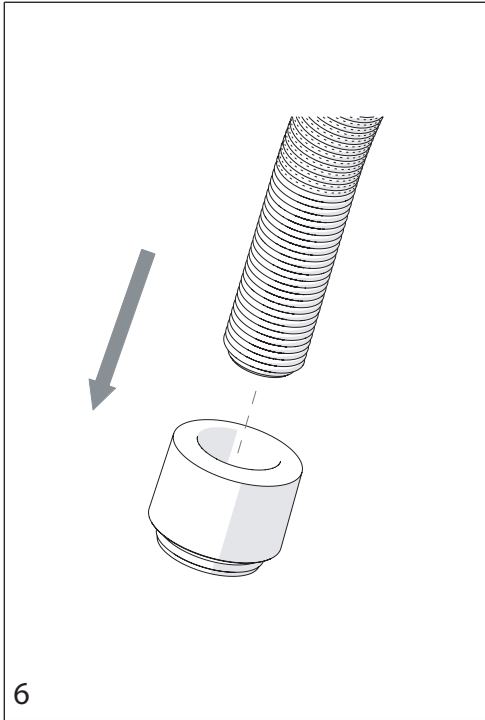

**CLEAN VALVE**

2

PARTI DI RICAMBIO CONSULTARE IL SITO  
SPARE PARTS CONSULT THE SITE  
[www.nobili.it](http://www.nobili.it)

3

4

VALVOLA DI NON RITORNO ALL'INTERNO DOCCETTA

NON-RETURN VALVE INSIDE HANDSHOWER

1

2

CH 13

3

4

Dispositivo limitatore "dinamico"  
della portata d'acqua "50%"  
"Dinamic" flow rate restrictor "50%"

Per limitare la temperatura estrarre il limitatore  
e riposizionarlo nella posizione che si desidera