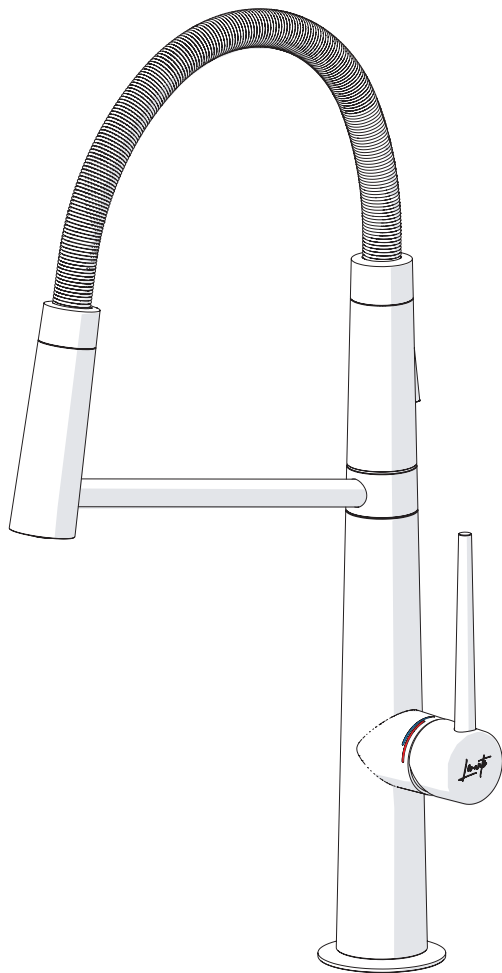

**NOBILIS**

*Levante*

*Design Marco Venzano*

[www.nobili.it](http://www.nobili.it)

**MADE IN ITALY**

Not included / Non incluso / Non Inclus / Nie zawarty/ No incluido / Nao incluido

RAGGIO D'AZIONE RADDOPPIATO  
DOUBLE RADIUS OF ACTION

**CLEAN VALVE**

2

PARTI DI RICAMBIO CONSULTARE IL SITO  
SPARE PARTS CONSULT THE SITE  
[www.nobili.it](http://www.nobili.it)

3

4

VALVOLA DI NON RITORNO ALL'INTERNO DOCCETTA

NON-RETURN VALVE INSIDE HANDSHOWER

1

2

CH 13

3

4

Dispositivo limitatore "dinamico"  
della portata d'acqua "50%"  
"Dinamic" flow rate restrictor "50%"

Per limitare la temperatura estrarre il limitatore  
e riposizionarlo nella posizione che si desidera