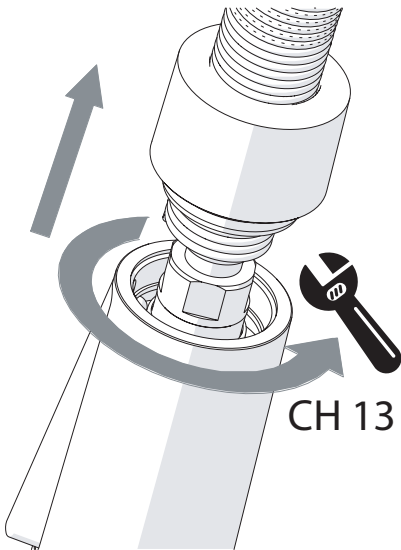

**CLEAN VALVE**

2

PARTI DI RICAMBIO CONSULTARE IL SITO  
SPARE PARTS CONSULT THE SITE  
[www.nobili.it](http://www.nobili.it)

3

4

VALVOLA DI NON RITORNO ALL'INTERNO DOCCETTA

NON-RETURN VALVE INSIDE HANDSHOWER

1

2

CH 13

3

4

Dispositivo limitatore "dinamico"  
della portata d'acqua "50%"  
"Dinamic" flow rate restrictor "50%"

Per limitare la temperatura estrarre il limitatore  
e riposizionarlo nella posizione che si desidera