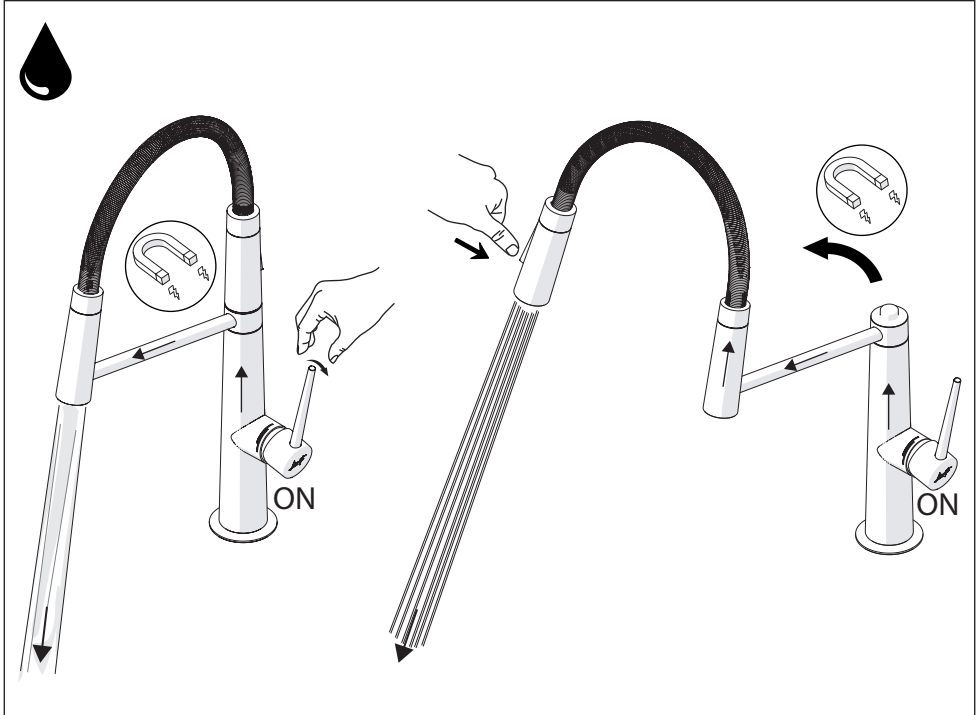

1

2

3

4

**PULIRE AERATORE**

**CLEAN AERATOR**

1

**PULIRE VALVOLA**

**CLEAN VALVE**

2

PARTI DI RICAMBIO CONSULTARE IL SITO  
SPARE PARTS CONSULT THE SITE  
[www.nobili.it](http://www.nobili.it)

3

4

VALVOLA DI NON RITORNO ALL'INTERNO DOCCETTA

NON-RETURN VALVE INSIDE HANDSHOWER

1

2

CH 13

3

4

Dispositivo limitatore "dinamico"  
della portata d'acqua "50%"  
"Dinamic" flow rate restrictor "50%"

Per limitare la temperatura estrarre il limitatore  
e riposizionarlo nella posizione che si desidera