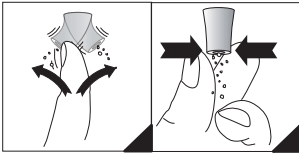

**CLEAN VALVE**

2

PARTI DI RICAMBIO CONSULTARE IL SITO  
SPARE PARTS CONSULT THE SITE  
[www.nobili.it](http://www.nobili.it)

3

4

VALVOLA DI NON RITORNO ALL'INTERNO DOCCETTA

NON-RETURN VALVE INSIDE HANDSHOWER

1

2

CH 13

3

4

Dispositivo limitatore "dinamico"  
della portata d'acqua "50%"  
"Dinamic" flow rate restrictor "50%"

Per limitare la temperatura estrarre il limitatore  
e riposizionarlo nella posizione che si desidera

Extract the limiter and put it in correct  
position to limit temperature

ON 50%

ON 100%

  
 PULIZIA / CLEANING / LIMPIEZA / NETTOYAGE / PUTZEN

ASCIUGARE BENE SEMPRE  
 DRY ALWAYS ALWAYS  
 SECO SIEMPRE SIEMPRE  
 TOUJOURS SECHER  
 TROCKEN IMMER IMMER