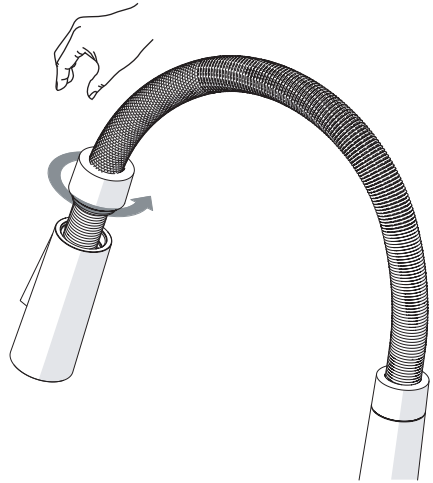

**CLEAN VALVE**

2

PARTI DI RICAMBIO CONSULTARE IL SITO  
SPARE PARTS CONSULT THE SITE  
[www.nobili.it](http://www.nobili.it)

3

4

VALVOLA DI NON RITORNO ALL'INTERNO DOCCETTA

NON-RETURN VALVE INSIDE HANDSHOWER

1

2

CH 13

3

4

Dispositivo limitatore "dinamico"  
della portata d'acqua "50%"  
"Dinamic" flow rate restrictor "50%"

Per limitare la temperatura estrarre il limitatore  
e riposizionarlo nella posizione che si desidera