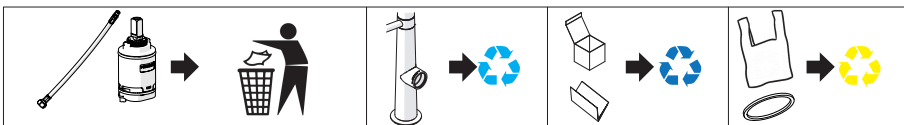

Extract the limiter and put it in correct  
position to limit temperature

ON 50%

ON 100%

  
 PULIZIA / CLEANING / LIMPIEZA / NETTOYAGE / PUTZEN

ASCIUGARE BENE SEMPRE  
 DRY ALWAYS ALWAYS  
 SECO SIEMPRE SIEMPRE  
 TOUJOURS SECHER  
 TROCKEN IMMER IMMER

 ACQUA WATER AGUA EAU WASSER	 NO PER VERNICIATO NO FOR PAINTED NO PARA PINTADO NON POUR LA PEINTURE NEIN FÜR GEMALTE	 MICROFIBRA MICROFIBER MICROFRIBAS MICROFIBRE WEICHES TUCH
 PER VERNICIATO FOR PAINTED PARA PINTADO POUR LA PEINTURE FÜR GEMALTE	 SPUGNA RUVIDA ROUGH SPONGE ESPONJA EN BRUTO ÉPONGE BRUT RAUER SCHWAMM	 DETERGENTI DETERGENT LIMPIEZA NETTOYEUR REINIGUNGS