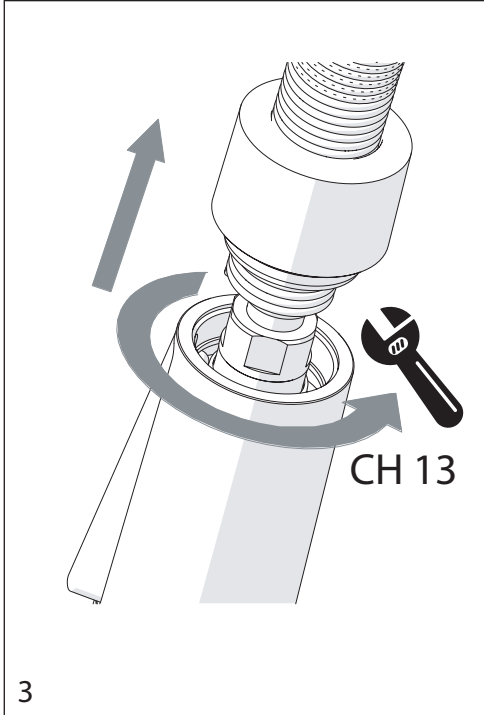

**CLEAN VALVE**

2

PARTI DI RICAMBIO CONSULTARE IL SITO  
SPARE PARTS CONSULT THE SITE  
[www.nobili.it](http://www.nobili.it)

3

4

VALVOLA DI NON RITORNO ALL'INTERNO DOCCETTA

NON-RETURN VALVE INSIDE HANDSHOWER

1

2

CH 13

3

4

Dispositivo limitatore "dinamico"  
della portata d'acqua "50%"  
"Dinamic" flow rate restrictor "50%"

Per limitare la temperatura estrarre il limitatore  
e riposizionarlo nella posizione che si desidera