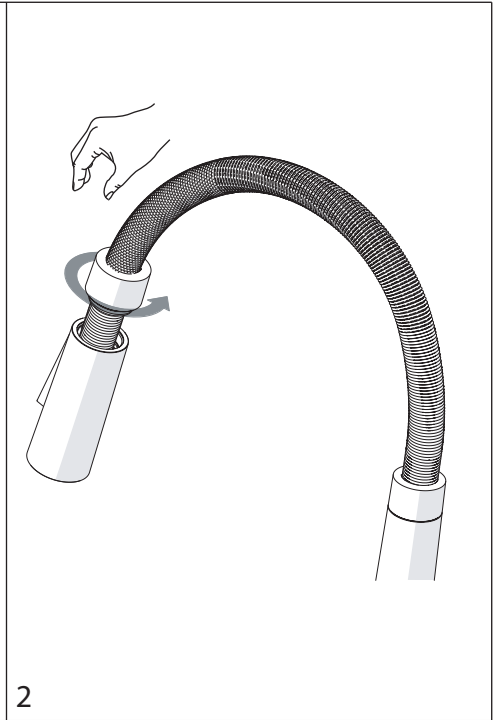

**CLEAN VALVE**

2

PARTI DI RICAMBIO CONSULTARE IL SITO  
SPARE PARTS CONSULT THE SITE  
[www.nobili.it](http://www.nobili.it)

3

4

VALVOLA DI NON RITORNO ALL'INTERNO DOCCETTA

NON-RETURN VALVE INSIDE HANDSHOWER

1

2

CH 13

3

4

Dispositivo limitatore "dinamico"  
della portata d'acqua "50%"  
"Dinamic" flow rate restrictor "50%"

Per limitare la temperatura estrarre il limitatore  
e riposizionarlo nella posizione che si desidera

Extract the limiter and put it in correct  
position to limit temperature

ON 50%

ON 100%

  
 PULIZIA / CLEANING / LIMPIEZA / NETTOYAGE / PUTZEN

ASCIUGARE BENE SEMPRE  
 DRY ALWAYS ALWAYS  
 SECO SIEMPRE SIEMPRE  
 TOUJOURS SECHER  
 TROCKEN IMMER IMMER