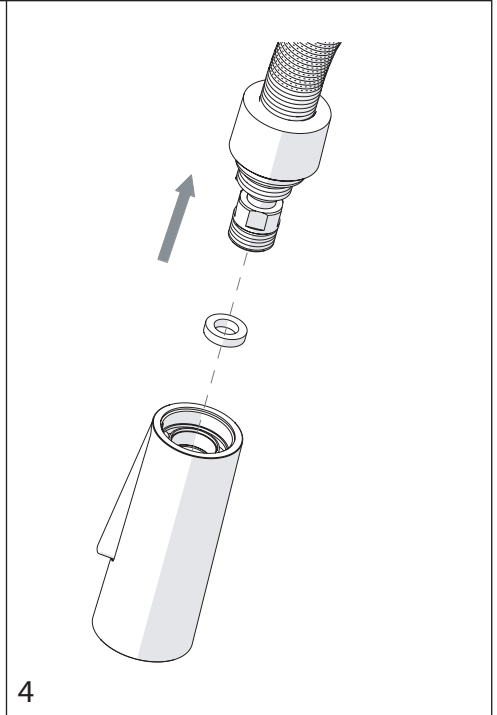

**CLEAN VALVE**

2

PARTI DI RICAMBIO CONSULTARE IL SITO  
SPARE PARTS CONSULT THE SITE  
[www.nobili.it](http://www.nobili.it)

3

4

VALVOLA DI NON RITORNO ALL'INTERNO DOCCETTA

NON-RETURN VALVE INSIDE HANDSHOWER

1

2

CH 13

3

4

Dispositivo limitatore "dinamico"  
della portata d'acqua "50%"  
"Dinamic" flow rate restrictor "50%"

Per limitare la temperatura estrarre il limitatore  
e riposizionarlo nella posizione che si desidera