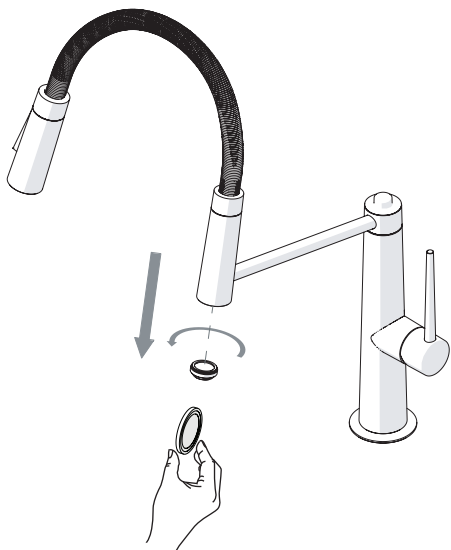

1

2

3

4

**PULIRE AERATORE**

**CLEAN AERATOR**

1

**PULIRE VALVOLA**

**CLEAN VALVE**

2

PARTI DI RICAMBIO CONSULTARE IL SITO  
SPARE PARTS CONSULT THE SITE  
[www.nobili.it](http://www.nobili.it)

3

4

VALVOLA DI NON RITORNO ALL'INTERNO DOCCETTA

NON-RETURN VALVE INSIDE HANDSHOWER

1

2

CH 13

3

4

Dispositivo limitatore "dinamico"  
della portata d'acqua "50%"  
"Dinamic" flow rate restrictor "50%"

Per limitare la temperatura estrarre il limitatore  
e riposizionarlo nella posizione che si desidera