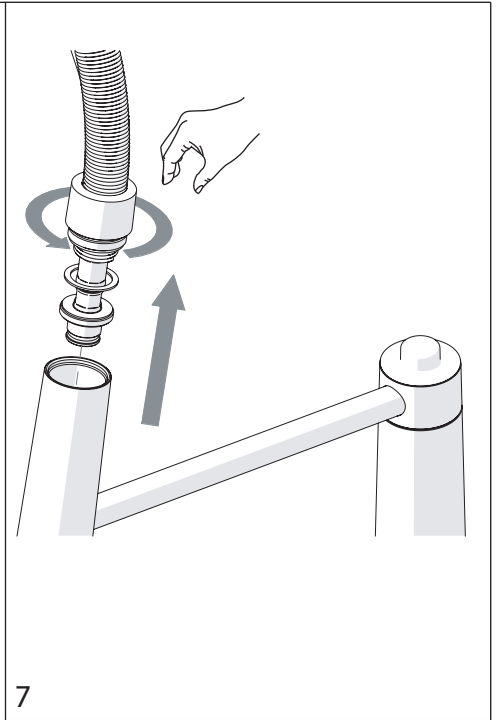

**CLEAN VALVE**

2

PARTI DI RICAMBIO CONSULTARE IL SITO  
SPARE PARTS CONSULT THE SITE  
[www.nobili.it](http://www.nobili.it)

3

4

VALVOLA DI NON RITORNO ALL'INTERNO DOCCETTA

NON-RETURN VALVE INSIDE HANDSHOWER

1

2

CH 13

3

4

Dispositivo limitatore "dinamico"  
della portata d'acqua "50%"  
"Dinamic" flow rate restrictor "50%"

Per limitare la temperatura estrarre il limitatore  
e riposizionarlo nella posizione che si desidera

Extract the limiter and put it in correct  
position to limit temperature

ON 50%

ON 100%

  
 PULIZIA / CLEANING / LIMPIEZA / NETTOYAGE / PUTZEN

ASCIUGARE BENE SEMPRE  
 DRY ALWAYS ALWAYS  
 SECO SIEMPRE SIEMPRE  
 TOUJOURS SECHER  
 TROCKEN IMMER IMMER