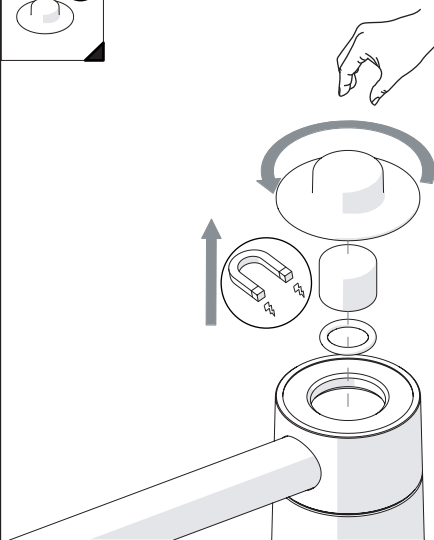

**CLEAN VALVE**

2

PARTI DI RICAMBIO CONSULTARE IL SITO  
SPARE PARTS CONSULT THE SITE  
[www.nobili.it](http://www.nobili.it)

3

4

VALVOLA DI NON RITORNO ALL'INTERNO DOCCETTA

NON-RETURN VALVE INSIDE HANDSHOWER

1

2

CH 13

3

4

Dispositivo limitatore "dinamico"  
della portata d'acqua "50%"  
"Dinamic" flow rate restrictor "50%"

Per limitare la temperatura estrarre il limitatore  
e riposizionarlo nella posizione che si desidera