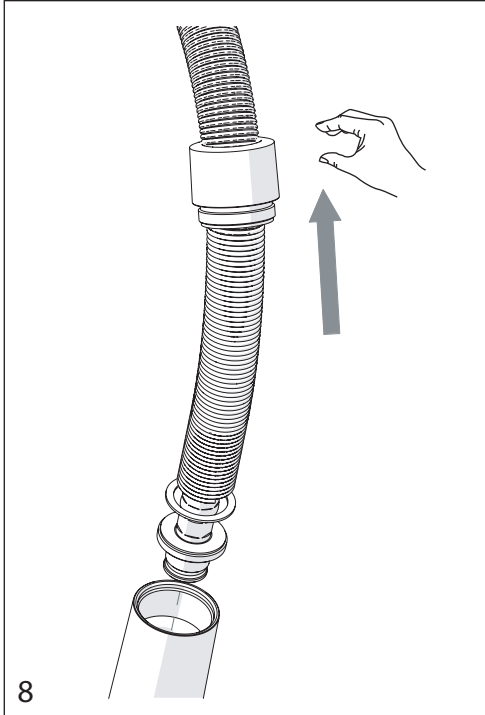

**CLEAN VALVE**

2

PARTI DI RICAMBIO CONSULTARE IL SITO  
SPARE PARTS CONSULT THE SITE  
[www.nobili.it](http://www.nobili.it)

3

4

VALVOLA DI NON RITORNO ALL'INTERNO DOCCETTA

NON-RETURN VALVE INSIDE HANDSHOWER

1

2

CH 13

3

4

Dispositivo limitatore "dinamico"  
della portata d'acqua "50%"  
"Dinamic" flow rate restrictor "50%"

Per limitare la temperatura estrarre il limitatore  
e riposizionarlo nella posizione che si desidera

Extract the limiter and put it in correct  
position to limit temperature

ON 50%

ON 100%

  
 PULIZIA / CLEANING / LIMPIEZA / NETTOYAGE / PUTZEN

ASCIUGARE BENE SEMPRE  
 DRY ALWAYS ALWAYS  
 SECO SIEMPRE SIEMPRE  
 TOUJOURS SECHER  
 TROCKEN IMMER IMMER