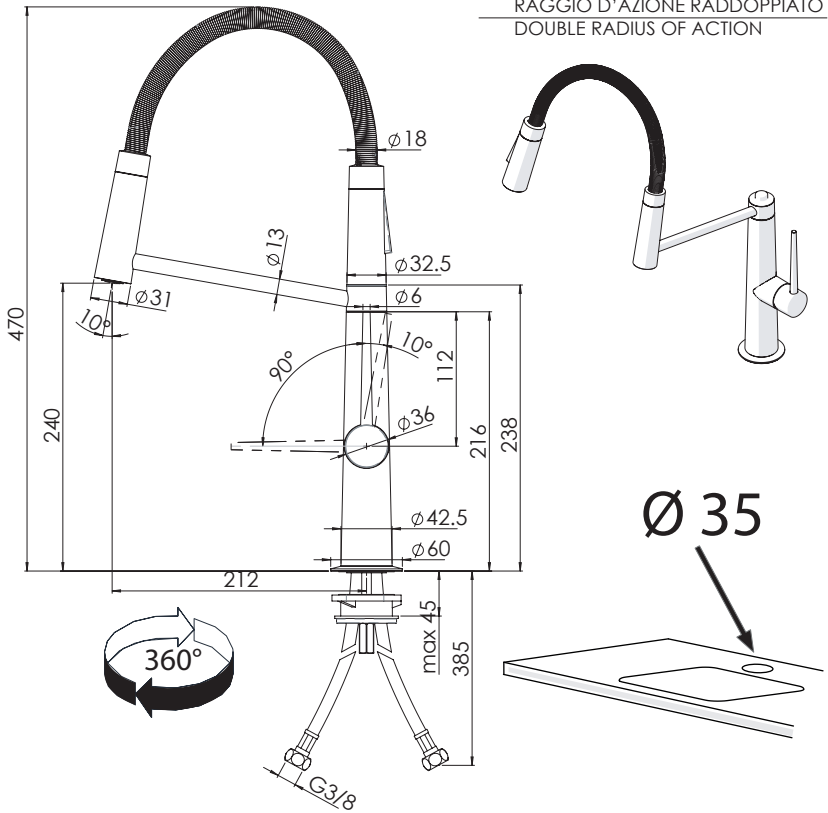

RAGGIO D'AZIONE RADDOPPIATO
DOUBLE RADIUS OF ACTION