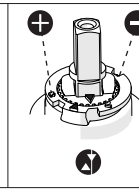

Dispositivo limitatore "dinamico"
della portata d'acqua "50%"
"Dinamic" flow rate restrictor "50%"

Per limitare la temperatura estrarre il limitatore
e riposizionarlo nella posizione che si desidera

Extract the limiter and put it in correct
position to limit temperature

ON 50%

ON 100%