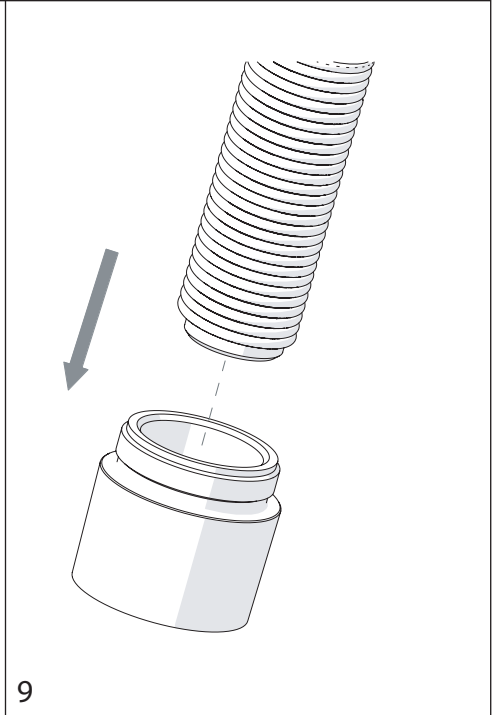

**CLEAN VALVE**

2

PARTI DI RICAMBIO CONSULTARE IL SITO  
SPARE PARTS CONSULT THE SITE  
[www.nobili.it](http://www.nobili.it)

3

4

VALVOLA DI NON RITORNO ALL'INTERNO DOCCETTA

NON-RETURN VALVE INSIDE HANDSHOWER

1

2

CH 13

3

4

Dispositivo limitatore "dinamico"  
della portata d'acqua "50%"  
"Dinamic" flow rate restrictor "50%"

Per limitare la temperatura estrarre il limitatore  
e riposizionarlo nella posizione che si desidera