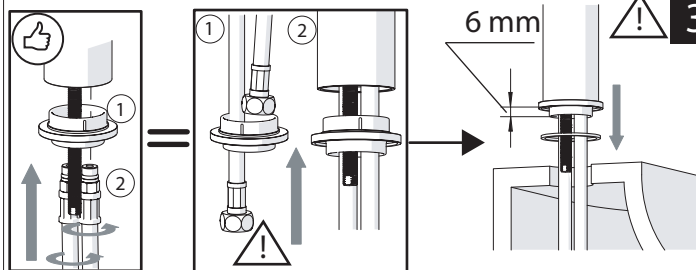

Not included / Non incluso / Non Inclus / Nie zawarty / No incluido / Nao incluido

1

ANELLO DI GUIDA
GUIDE RING

SOLO RS131118/2
ONLY

SCARICO UNIVERSALE PUSH
UNIVERSAL WASTE

2

Raggio di curvatura
Bending radius
25 mm 1"

3

SOLO RS131118/2
ONLY

4

5

-50%

Dispositivo limitatore "dinamico" della portata d'acqua "50%"

"Dinamic" flow rate restrictor "50%"

6

ECO

CLOSE ON 50% ON 100%

Posizione di chiusura Posizione di risparmio acqua "50% portata" Posizione di apertura totale 100% portata

Closed position Position of water saving "50% capacity" 100% Fully open flow

7

27 mm

Øe 39 mm

OFF

Per limitare la temperatura estrarre il limitatore e riposizionarlo nella posizione che si desidera

Extract the limiter and put it in correct position to limit temperature

8

9