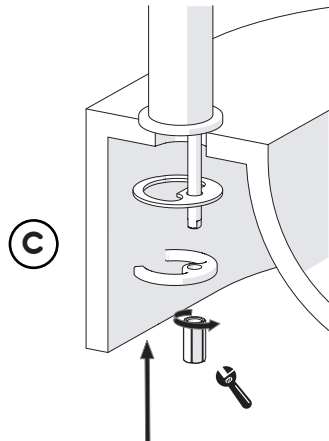

Not included / Non incluso / Non Inclus / Nie zawarty / No incluido / Nao incluido

1

ANELLO DI GUIDA
GUIDE RING

SOLO RS131118/2
ONLY

SCARICO UNIVERSALE PUSH
UNIVERSAL WASTE

2

Raggio di curvatura
Bending radius
25 mm 1"

3

SOLO RS131118/2
ONLY

4

5

-50%

Dispositivo limitatore "dinamico" della portata d'acqua "50%"

"Dinamic" flow rate restrictor "50%"

6

ECO

CLOSE ON 50% ON 100%

Posizione di chiusura Posizione di risparmio acqua "50% portata" Posizione di apertura totale 100% portata

Closed position Position of water saving "50% capacity" 100% Fully open flow

7

27 mm

Øe 39 mm

OFF

Per limitare la temperatura estrarre il limitatore e riposizionarlo nella posizione che si desidera

Extract the limiter and put it in correct position to limit temperature

8

9