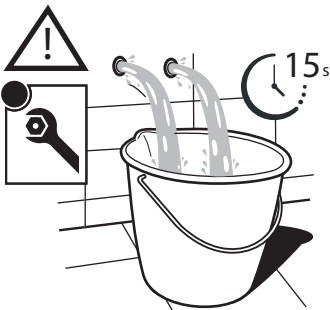

Not included / Non incluso / Non Inclus / Nie zawarty / No incluido / Nao incluido

1

ANELLO DI GUIDA
GUIDE RING

SOLO RS131118/2
ONLY

SCARICO UNIVERSALE PUSH
UNIVERSAL WASTE

2

Raggio di curvatura
Bending radius
25 mm 1"

3

SOLO RS131118/2
ONLY

4

5

-50%

Dispositivo limitatore "dinamico" della portata d'acqua "50%"

"Dinamic" flow rate restrictor "50%"

6

ECO

CLOSE ON 50% ON 100%

Posizione di chiusura Posizione di risparmio acqua "50% portata" Posizione di apertura totale 100% portata

Closed position Position of water saving "50% capacity" 100% Fully open flow