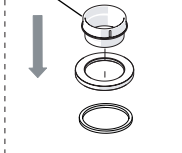

Not included / Non incluso / Non Inclus / Nie zawarty / No incluido / Nao incluido

1

ANELLO DI GUIDA
GUIDE RING

SOLO RS131118/2
ONLY

SCARICO UNIVERSALE PUSH
UNIVERSAL WASTE

2

Raggio di curvatura
Bending radius
25 mm 1"

3

SOLO RS131118/2
ONLY

4

5

-50%

Dispositivo limitatore "dinamico" della portata d'acqua "50%"

"Dinamic" flow rate restrictor "50%"

6

ECO

CLOSE ON 50% ON 100%

Posizione di chiusura Posizione di risparmio acqua "50% portata" Posizione di apertura totale 100% portata

Closed position Position of water saving "50% capacity" 100% Fully open flow