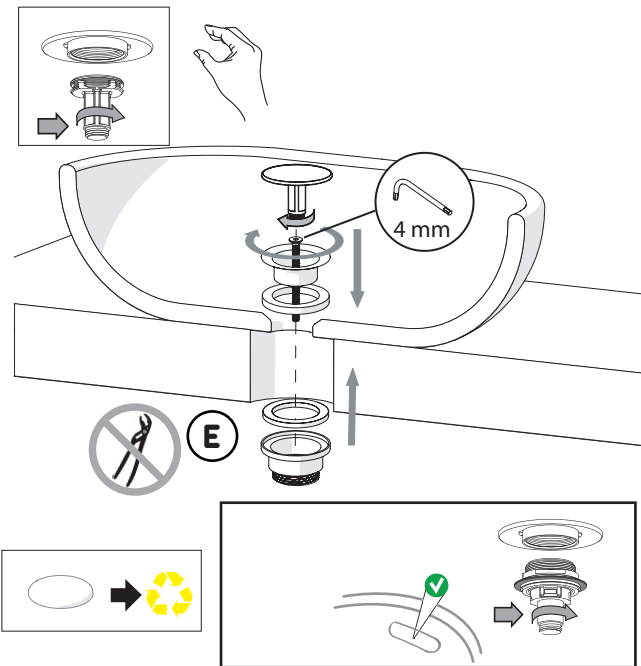

Not included / Non incluso / Non Inclus / Nie zawarty / No incluido / Nao incluido

1

ANELLO DI GUIDA
GUIDE RING

SOLO RS131118/2
ONLY

SCARICO UNIVERSALE PUSH
UNIVERSAL WASTE

2

Raggio di curvatura
Bending radius
25 mm 1"

3

SOLO RS131118/2
ONLY

4

5

-50%

Dispositivo limitatore "dinamico" della portata d'acqua "50%"

"Dinamic" flow rate restrictor "50%"

6

ECO

CLOSE ON 50% ON 100%

Posizione di chiusura Posizione di risparmio acqua "50% portata" Posizione di apertura totale 100% portata

Closed position Position of water saving "50% capacity" 100% Fully open flow

7

27 mm

Øe 39 mm

OFF

Per limitare la temperatura estrarre il limitatore e riposizionarlo nella posizione che si desidera

Extract the limiter and put it in correct position to limit temperature

8

9