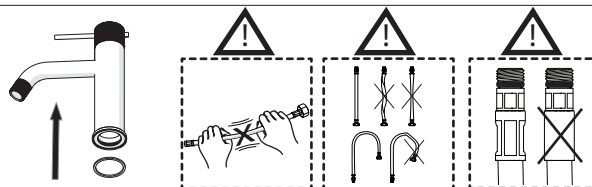

Not included / Non incluso / Non Inclus / Nie zawarty / No incluido / Nao incluido

1

ANELLO DI GUIDA
GUIDE RING

SOLO RS131118/2
ONLY

SCARICO UNIVERSALE PUSH
UNIVERSAL WASTE

2

Raggio di curvatura
Bending radius
25 mm 1"

3

SOLO RS131118/2
ONLY

4

5

-50%

Dispositivo limitatore "dinamico" della portata d'acqua "50%"

"Dinamic" flow rate restrictor "50%"

6

ECO

CLOSE ON 50% ON 100%

Posizione di chiusura Posizione di risparmio acqua "50% portata" Posizione di apertura totale 100% portata

Closed position Position of water saving "50% capacity" 100% Fully open flow