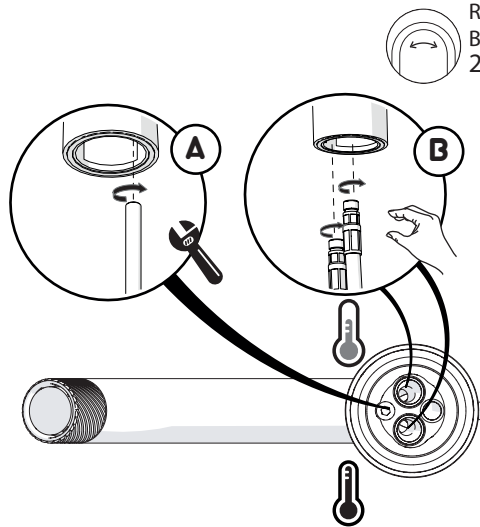

Not included / Non incluso / Non Inclus / Nie zawarty / No incluido / Nao incluido

1

ANELLO DI GUIDA
GUIDE RING

SOLO RS131118/2
ONLY

SCARICO UNIVERSALE PUSH
UNIVERSAL WASTE

2

Raggio di curvatura
Bending radius
25 mm 1"

3

SOLO RS131118/2
ONLY

4

5

-50%

Dispositivo limitatore "dinamico" della portata d'acqua "50%"

"Dinamic" flow rate restrictor "50%"

6

ECO

CLOSE ON 50% ON 100%

Posizione di chiusura Posizione di risparmio acqua "50% portata" Posizione di apertura totale 100% portata

Closed position Position of water saving "50% capacity" 100% Fully open flow

7

27 mm

Øe 39 mm

OFF

Per limitare la temperatura estrarre il limitatore e riposizionarlo nella posizione che si desidera

Extract the limiter and put it in correct position to limit temperature

8

9