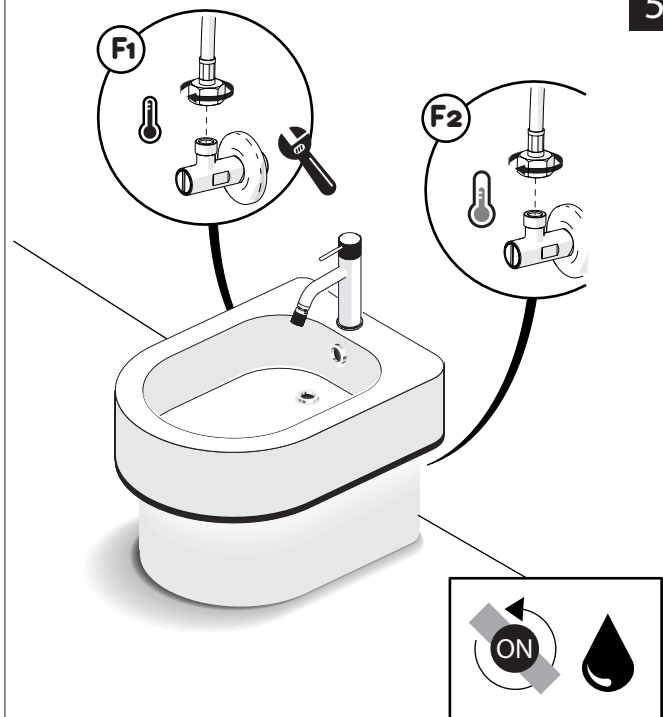

Not included / Non incluso / Non Inclus / Nie zawarty / No incluido / Nao incluido

1

ANELLO DI GUIDA
GUIDE RING

SOLO RS131118/2
ONLY

SCARICO UNIVERSALE PUSH
UNIVERSAL WASTE

2

Raggio di curvatura
Bending radius
25 mm 1"

3

SOLO RS131118/2
ONLY

4

5

-50%

Dispositivo limitatore "dinamico" della portata d'acqua "50%"

"Dinamic" flow rate restrictor "50%"

6

ECO

CLOSE ON 50% ON 100%

Posizione di chiusura Posizione di risparmio acqua "50% portata" Posizione di apertura totale 100% portata

Closed position Position of water saving "50% capacity" 100% Fully open flow