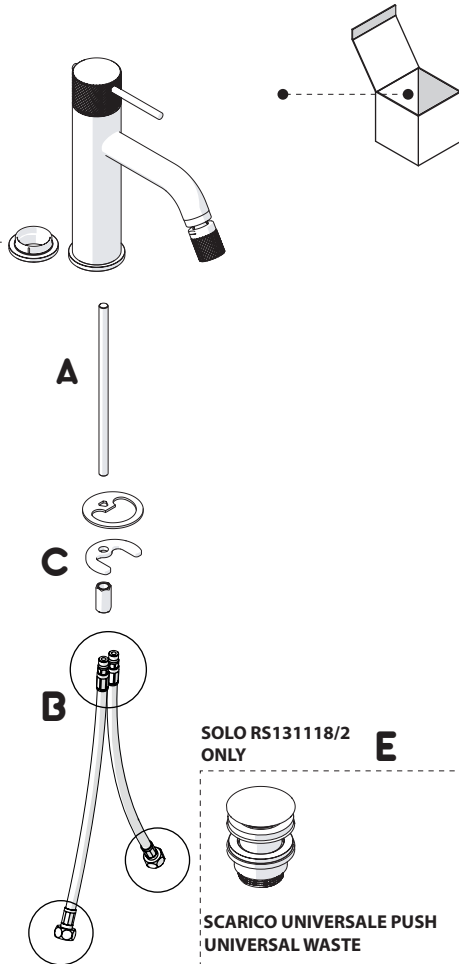

Not included / Non incluso / Non Inclus / Nie zawarty / No incluido / Nao incluido

1

ANELLO DI GUIDA
GUIDE RING

SOLO RS131118/2
ONLY

SCARICO UNIVERSALE PUSH
UNIVERSAL WASTE

2

Raggio di curvatura
Bending radius
25 mm 1"

3

SOLO RS131118/2
ONLY

4

5

-50%

Dispositivo limitatore "dinamico" della portata d'acqua "50%"

"Dinamic" flow rate restrictor "50%"

6

ECO

CLOSE ON 50% ON 100%

Posizione di chiusura Posizione di risparmio acqua "50% portata" Posizione di apertura totale 100% portata

Closed position Position of water saving "50% capacity" 100% Fully open flow

7

27 mm

Øe 39 mm

OFF

Per limitare la temperatura estrarre il limitatore e riposizionarlo nella posizione che si desidera

Extract the limiter and put it in correct position to limit temperature

8

9