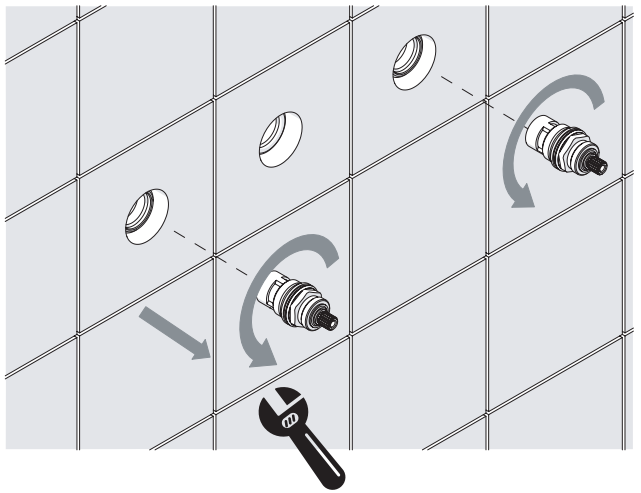

1
Not included / Non incluso / Non Inclus / Nie zawarty / No incluido / Nao incluido / nicht inbegriffen

2
OFF

3

4
D

5