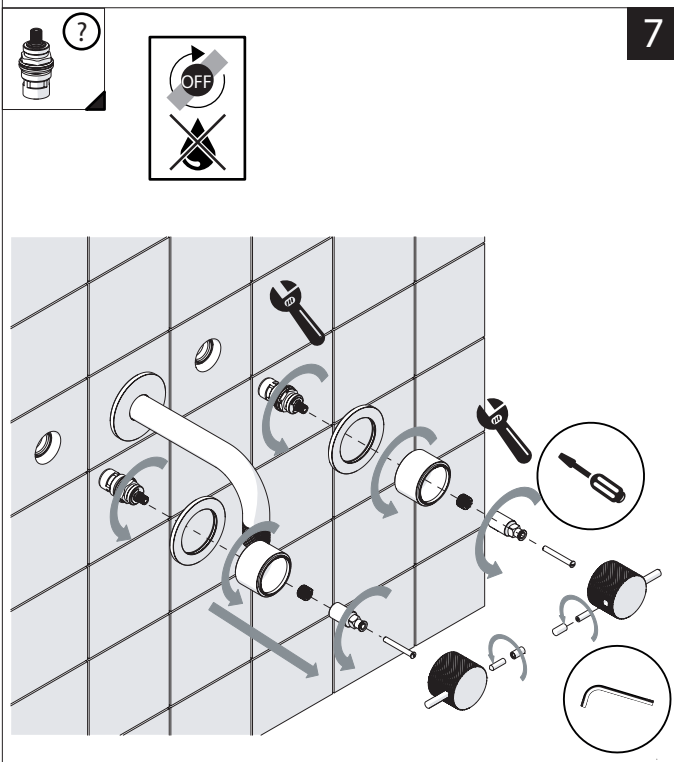

www.nobili.it

PRIMA DI INIZIARE / BEFORE STARTING

P	P bar	0,5 MIN	MAX 10	1	MAX 5	T	T °C	MAX 80	65	45

PULIZIA / CLEANING

ACQUA WATER	SI CROMO YES CHROME NO VERNICIATO NO PAINTED NO PVD	100% COTONE COTTON	SPUGNA SPONGE	DETERGENTI DETERGENT
TUTTE LE FINITURE ALL FINISHES ACQUA E SAPONE WATER AND SOAP	ASCIUGARE BENE SEMPRE ALWAYS DRY WELL