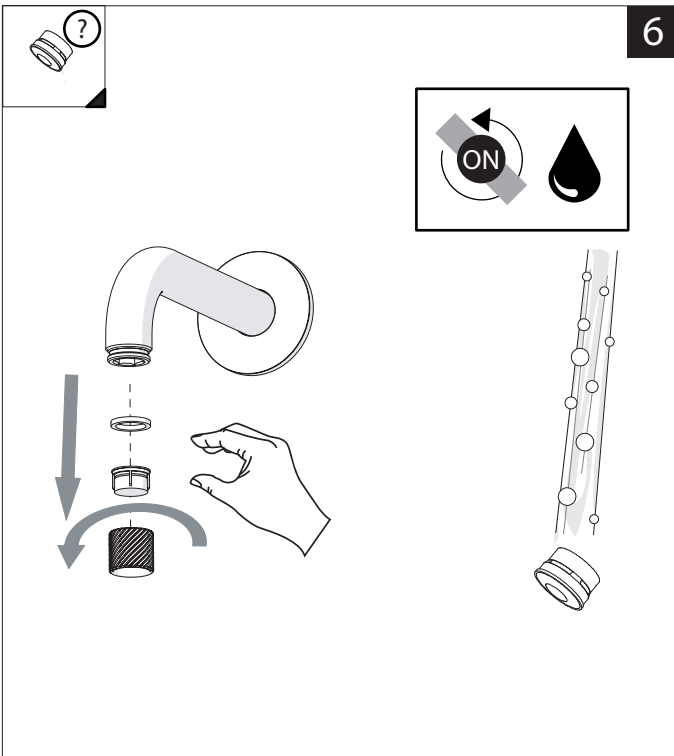

1
Not included / Non incluso / Non Inclus / Nie zawarty / No incluido / Nao incluido / nicht inbegriffen

2
OFF

3

4
D

5

www.nobili.it

PRIMA DI INIZIARE / BEFORE STARTING

P	P bar	0,5 MIN	MAX 10	1	MAX 5	T	T °C	MAX 80	65	45
---	-------	---------	--------	---	-------	---	------	--------	----	----

PULIZIA / CLEANING

ACQUA WATER	SI CROMO YES CHROME NO VERNICIATO NO PAINTED NO PVD	100% COTONE COTTON	SPUGNA SPONGE	DETERGENTI DETERGENT
TUTTE LE FINITURE ALL FINISHES ACQUA E SAPONE WATER AND SOAP	ASCIUGARE BENE SEMPRE ALWAYS DRY WELL			