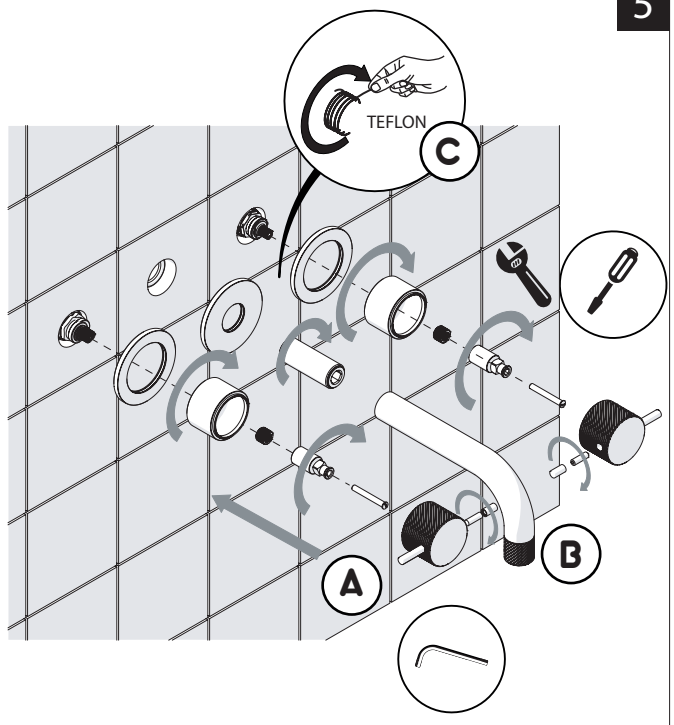

1
Not included / Non incluso / Non Inclus / Nie zawarty / No incluido / Nao incluido / nicht inbegriffen

2
OFF

3

4
D

5