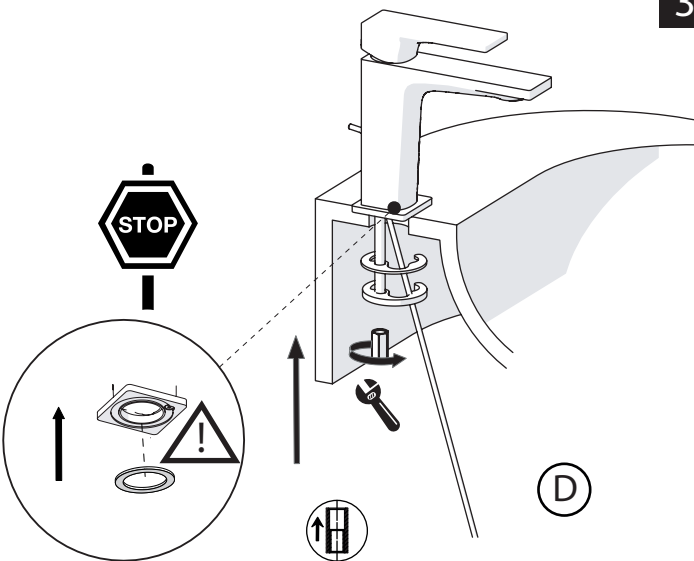

3

INSERIRE GUARNIZIONE  
PUT GASKET

4

SOLO SE124118/1 ONLY

SOLO SE124118/2 ONLY

5

**-50%** Dispositivo limitatore "dinamico" della portata d'acqua "50%"  
"Dinamic" flow rate restrictor "50%"

**CLOSE** **ON 50%** **ON 100%**

Posizione di chiusura | Posizione di risparmio acqua "50% portata" | Posizione di apertura totale 100% portata

Closed position | Position of water saving "50% capacity" | 100% Fully open flow

6

**NOBILI**