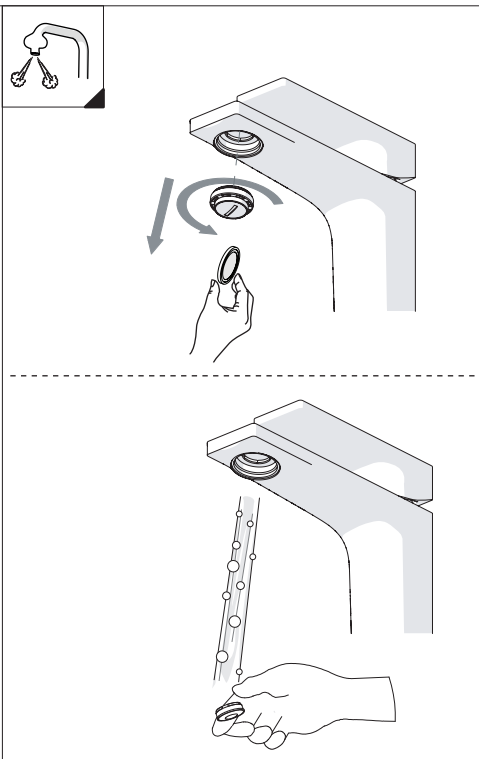

3

INSERIRE GUARNIZIONE  
PUT GASKET

4

SOLO SE124118/1 ONLY

SOLO SE124118/2 ONLY

5

**-50%** Dispositivo limitatore "dinamico" della portata d'acqua "50%"  
"Dinamic" flow rate restrictor "50%"

**CLOSE** **ON 50%** **ON 100%**

Posizione di chiusura | Posizione di risparmio acqua "50% portata" | Posizione di apertura totale 100% portata

Closed position | Position of water saving "50% capacity" | 100% Fully open flow

6

**NOBILI**