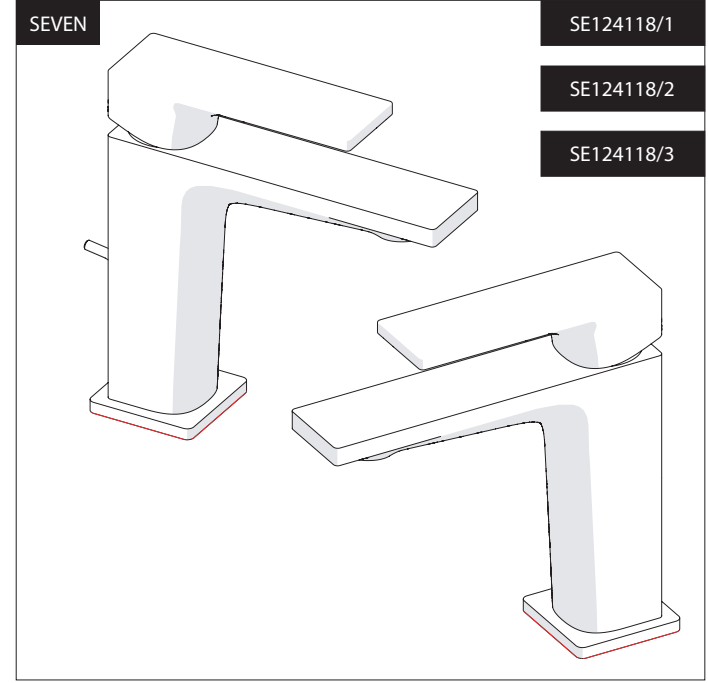

3

INSERIRE GUARNIZIONE  
PUT GASKET

4

SOLO SE124118/1 ONLY

SOLO SE124118/2 ONLY

5

**-50%** Dispositivo limitatore "dinamico" della portata d'acqua "50%"  
"Dinamic" flow rate restrictor "50%"

**CLOSE** **ON 50%** **ON 100%**

Posizione di chiusura | Posizione di risparmio acqua "50% portata" | Posizione di apertura totale 100% portata

Closed position | Position of water saving "50% capacity" | 100% Fully open flow

6

**NOBILI**