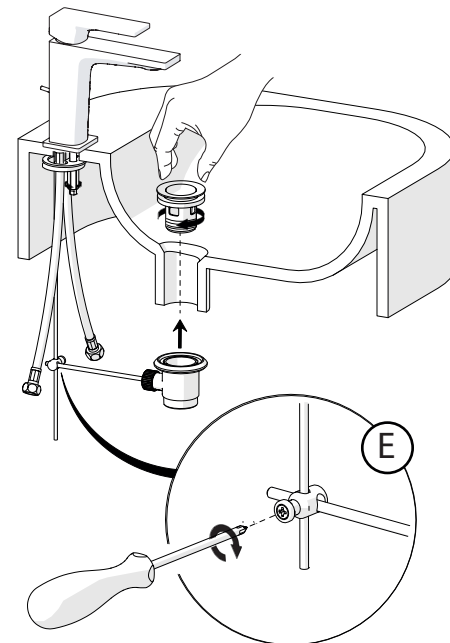

3

INSERIRE GUARNIZIONE  
PUT GASKET

4

SOLO SE124118/1 ONLY

SOLO SE124118/2 ONLY

5

**-50%** Dispositivo limitatore "dinamico" della portata d'acqua "50%"  
"Dinamic" flow rate restrictor "50%"

**CLOSE** **ON 50%** **ON 100%**

Posizione di chiusura | Posizione di risparmio acqua "50% portata" | Posizione di apertura totale 100% portata

Closed position | Position of water saving "50% capacity" | 100% Fully open flow

6

**NOBILI**