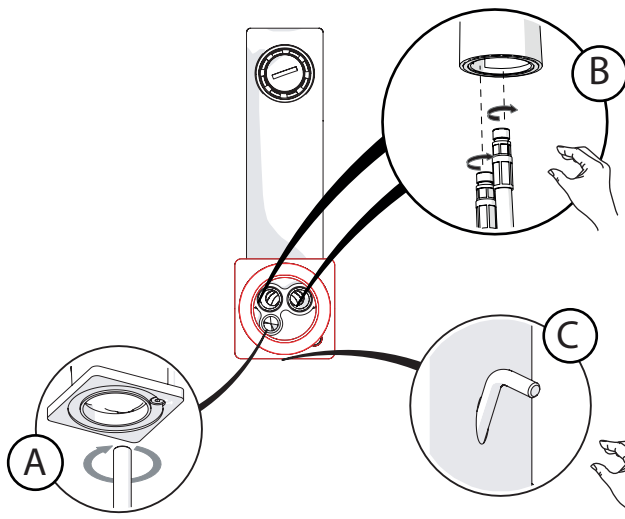

3

INSERIRE GUARNIZIONE  
PUT GASKET

4

SOLO SE124118/1 ONLY

SOLO SE124118/2 ONLY

5

**-50%** Dispositivo limitatore "dinamico" della portata d'acqua "50%"  
"Dinamic" flow rate restrictor "50%"

**CLOSE** **ON 50%** **ON 100%**

Posizione di chiusura | Posizione di risparmio acqua "50% portata" | Posizione di apertura totale 100% portata

Closed position | Position of water saving "50% capacity" | 100% Fully open flow

6

**NOBILI**