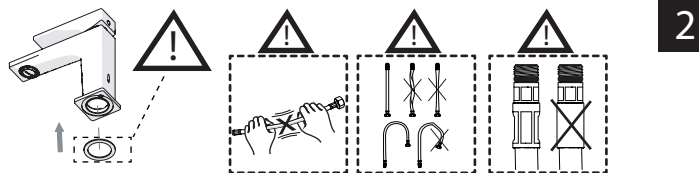

C

SOLO SE124118/1 ONLY

E

SOLO SE124118/2 ONLY

2