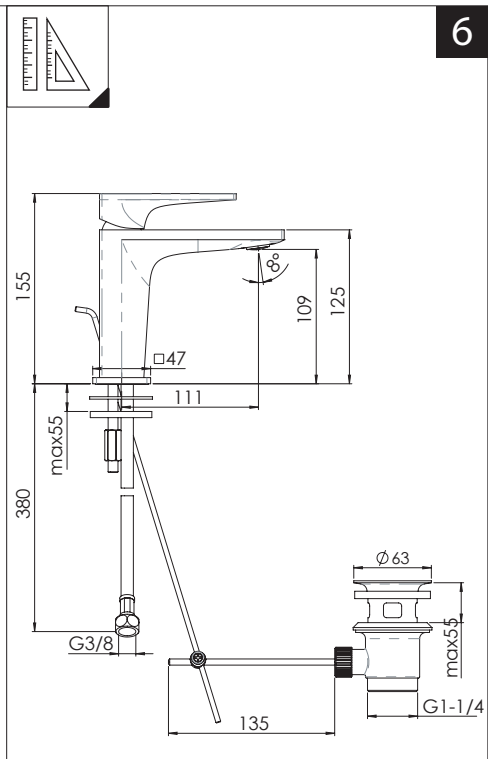

3

INSERIRE GUARNIZIONE  
PUT GASKET

4

SOLO SE124118/1 ONLY

SOLO SE124118/2 ONLY

5

**-50%** Dispositivo limitatore "dinamico" della portata d'acqua "50%"  
"Dinamic" flow rate restrictor "50%"

**CLOSE** **ON 50%** **ON 100%**

Posizione di chiusura | Posizione di risparmio acqua "50% portata" | Posizione di apertura totale 100% portata

Closed position | Position of water saving "50% capacity" | 100% Fully open flow

6

**NOBILI**