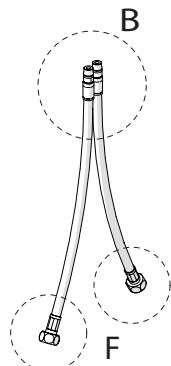

SOLO SE124118/1 ONLY