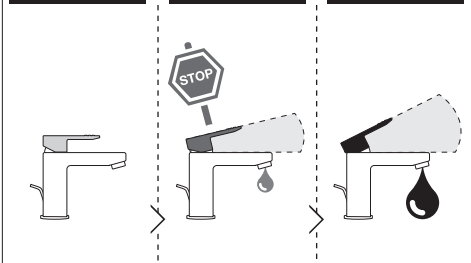

3

INSERIRE GUARNIZIONE  
PUT GASKET

4

SOLO SE124118/1 ONLY

SOLO SE124118/2 ONLY

5

**-50%** Dispositivo limitatore "dinamico" della portata d'acqua "50%"  
"Dinamic" flow rate restrictor "50%"

**CLOSE** **ON 50%** **ON 100%**

Posizione di chiusura | Posizione di risparmio acqua "50% portata" | Posizione di apertura totale 100% portata

Closed position | Position of water saving "50% capacity" | 100% Fully open flow

6

**NOBILI**