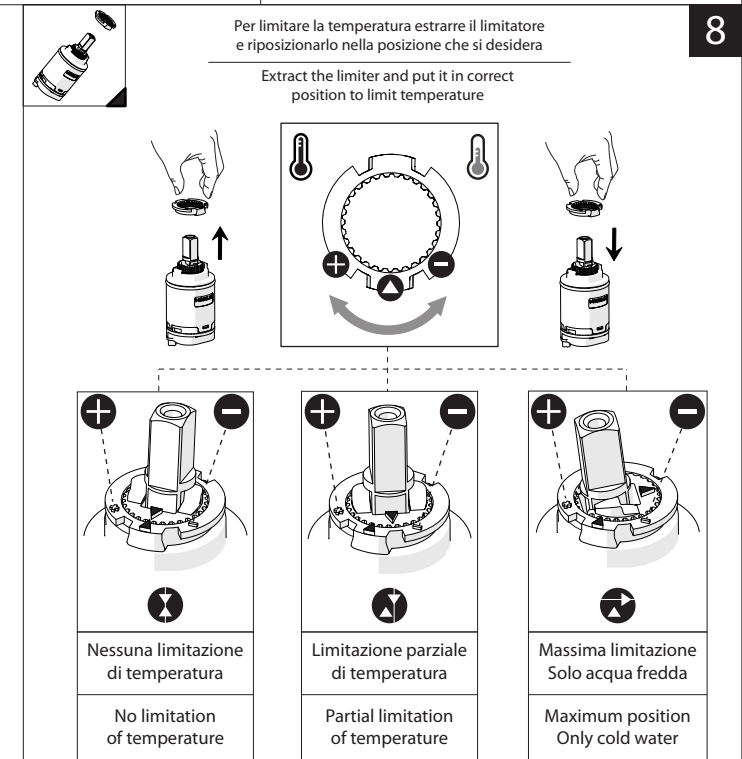

8

www.nobili.it

PRIMA DI INIZIARE / BEFORE STARTING

	P bar		MAX 10 MIN 0,5		5		T °C		MAX -80		65 -45

PULIZIA / CLEANING

ACQUA WATER	ALCOOL	MICROFIBRA MICROFIBER	SPUGNA SPONGE	DETERGENTI DETERGENT
✓	✓	✓	✗	✗