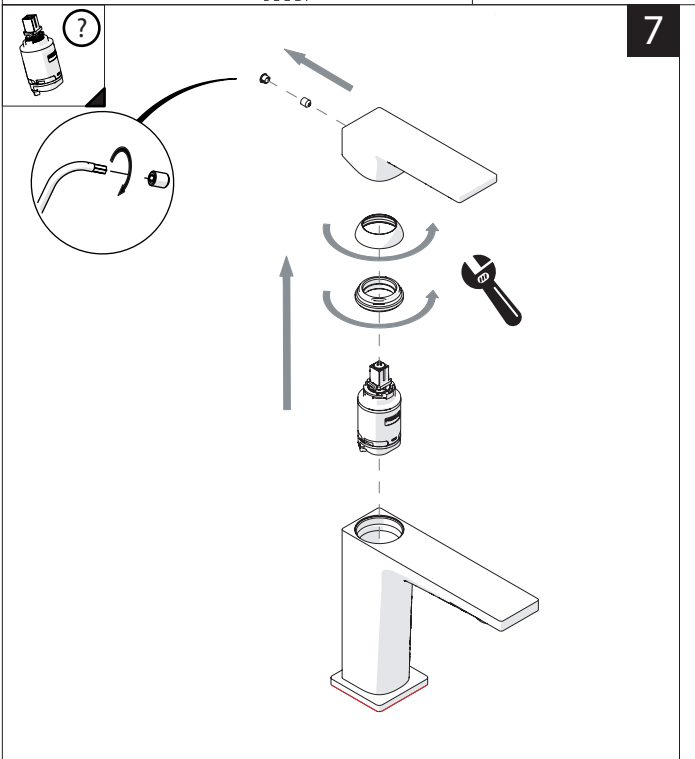

3

INSERIRE GUARNIZIONE  
PUT GASKET

4

SOLO SE124118/1 ONLY

SOLO SE124118/2 ONLY

5

**-50%** Dispositivo limitatore "dinamico" della portata d'acqua "50%"  
"Dinamic" flow rate restrictor "50%"

**CLOSE** **ON 50%** **ON 100%**

Posizione di chiusura | Posizione di risparmio acqua "50% portata" | Posizione di apertura totale 100% portata

Closed position | Position of water saving "50% capacity" | 100% Fully open flow

6

**NOBILI**