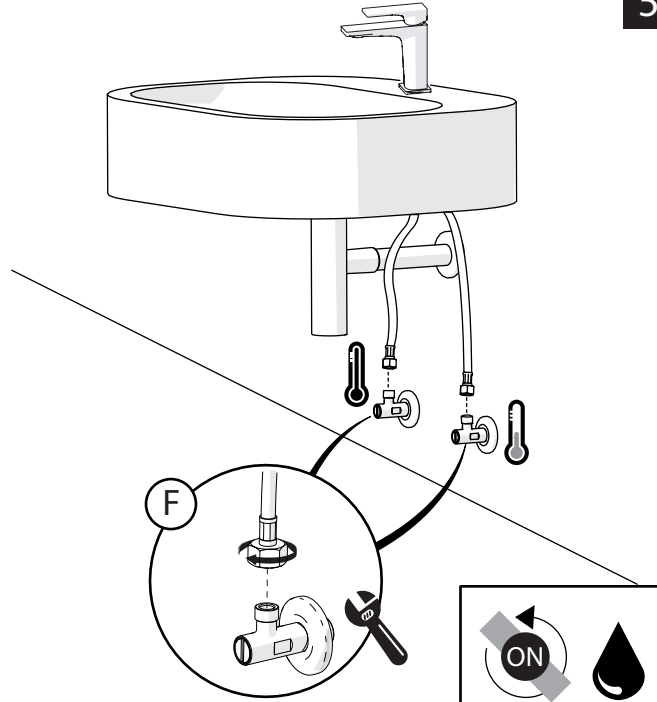

3

INSERIRE GUARNIZIONE  
PUT GASKET

4

SOLO SE124118/1 ONLY

SOLO SE124118/2 ONLY

5

**-50%** Dispositivo limitatore "dinamico" della portata d'acqua "50%"  
"Dinamic" flow rate restrictor "50%"

**CLOSE** **ON 50%** **ON 100%**

Posizione di chiusura | Posizione di risparmio acqua "50% portata" | Posizione di apertura totale 100% portata

Closed position | Position of water saving "50% capacity" | 100% Fully open flow

6

**NOBILI**