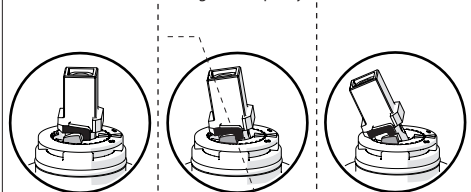

3

INSERIRE GUARNIZIONE  
PUT GASKET

4

SOLO SE124118/1 ONLY

SOLO SE124118/2 ONLY

5

**-50%** Dispositivo limitatore "dinamico" della portata d'acqua "50%"  
"Dinamic" flow rate restrictor "50%"

**CLOSE** **ON 50%** **ON 100%**

Posizione di chiusura | Posizione di risparmio acqua "50% portata" | Posizione di apertura totale 100% portata

Closed position | Position of water saving "50% capacity" | 100% Fully open flow

6

**NOBILI**