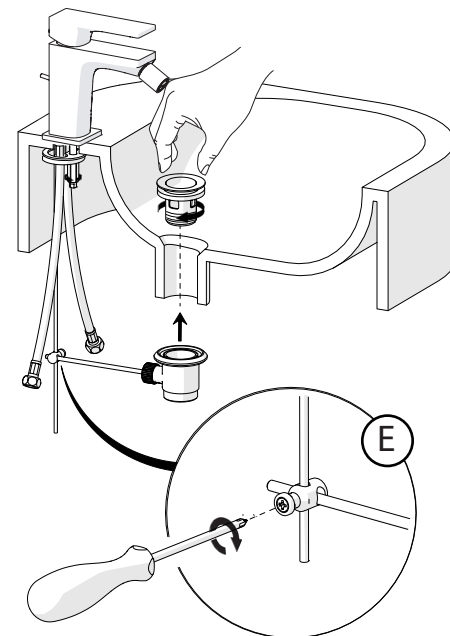

SOLO SE124119/1 ONLY

SOLO SE124119/2 ONLY