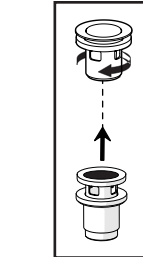

Not included / Non incluso / Non Inclus / Nie zawarty/ No incluido / Nao incluido

1

2

SOLO SE124119/1 ONLY

SOLO SE124119/2 ONLY

4

3

INSERIRE GUARNIZIONE  
PUT GASKET

5

**-50%**

Dispositivo limitatore "dinamico" della portata d'acqua "50%"  
"Dinamic" flow rate restrictor "50%"

CLOSE    **ECO** ON 50%    ON 100%

Posizione di chiusura    Posizione di risparmio acqua "50% portata"    Posizione di apertura totale 100% portata  
Closed position    Position of water saving "50% capacity"    100% Fully open flow