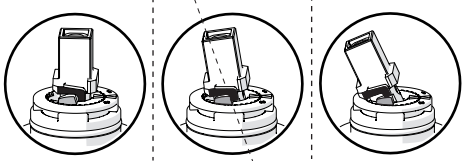

5

**-50%**

Dispositivo limitatore "dinamico" della portata d'acqua "50%"  
"Dinamic" flow rate restrictor "50%"

CLOSE    **ECO** ON 50%    ON 100%

Posizione di chiusura    Posizione di risparmio acqua "50% portata"    Posizione di apertura totale 100% portata  
Closed position    Position of water saving "50% capacity"    100% Fully open flow