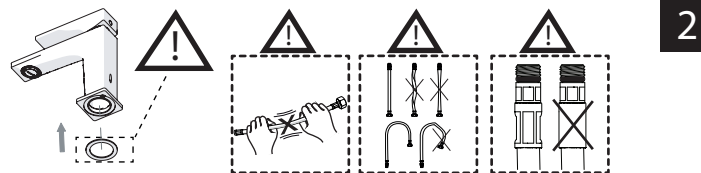

Not included / Non incluso / Non Inclus / Nie zawarty/ No incluido / Nao incluido

1

2

SOLO SE124119/1 ONLY

SOLO SE124119/2 ONLY

4

3

INSERIRE GUARNIZIONE  
PUT GASKET

5

**-50%**

Dispositivo limitatore "dinamico" della portata d'acqua "50%"  
"Dinamic" flow rate restrictor "50%"

CLOSE    **ECO** ON 50%    ON 100%

Posizione di chiusura    Posizione di risparmio acqua "50% portata"    Posizione di apertura totale 100% portata  
Closed position    Position of water saving "50% capacity"    100% Fully open flow