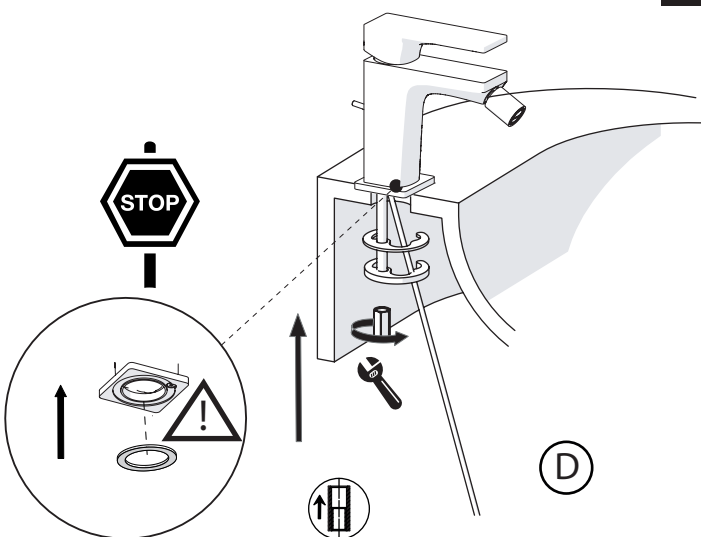

Not included / Non incluso / Non Inclus / Nie zawarty/ No incluido / Nao incluido

1

2

SOLO SE124119/1 ONLY

SOLO SE124119/2 ONLY

4

3

INSERIRE GUARNIZIONE  
PUT GASKET

5

**-50%**

Dispositivo limitatore "dinamico" della portata d'acqua "50%"  
"Dinamic" flow rate restrictor "50%"

CLOSE    **ECO** ON 50%    ON 100%

Posizione di chiusura    Posizione di risparmio acqua "50% portata"    Posizione di apertura totale 100% portata  
Closed position    Position of water saving "50% capacity"    100% Fully open flow

6

**NOBILI S**

SEVEN

SE124119/1

7

Per limitare la temperatura estrarre il limitatore e riposizionarlo nella posizione che si desidera  
Extract the limiter and put it in correct position to limit temperature