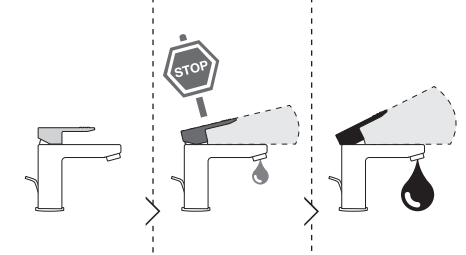

5

**-50%**

Dispositivo limitatore "dinamico" della portata d'acqua "50%"  
"Dinamic" flow rate restrictor "50%"

CLOSE    **ECO** ON 50%    ON 100%

Posizione di chiusura    Posizione di risparmio acqua "50% portata"    Posizione di apertura totale 100% portata  
Closed position    Position of water saving "50% capacity"    100% Fully open flow

6

**NOBILI S**

SEVEN

SE124119/1

7

Per limitare la temperatura estrarre il limitatore e riposizionarlo nella posizione che si desidera  
Extract the limiter and put it in correct position to limit temperature