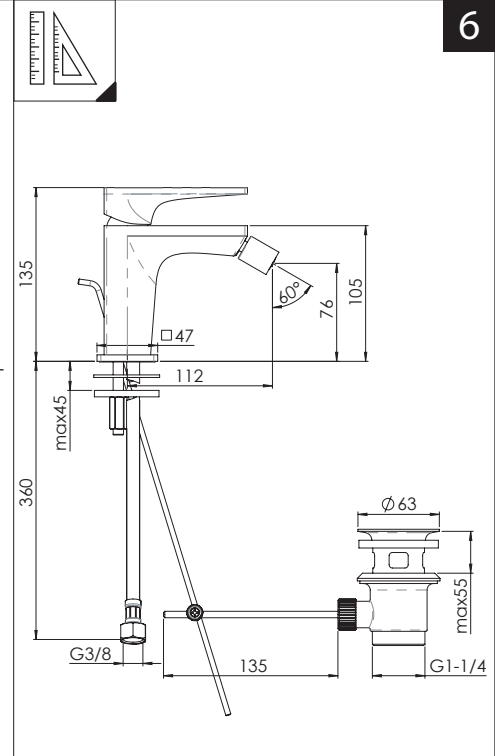

5

**-50%**

Dispositivo limitatore "dinamico" della portata d'acqua "50%"  
"Dinamic" flow rate restrictor "50%"

CLOSE    **ECO** ON 50%    ON 100%

Posizione di chiusura    Posizione di risparmio acqua "50% portata"    Posizione di apertura totale 100% portata  
Closed position    Position of water saving "50% capacity"    100% Fully open flow

6

**NOBILI S**

SEVEN

SE124119/1

7

Per limitare la temperatura estrarre il limitatore e riposizionarlo nella posizione che si desidera  
Extract the limiter and put it in correct position to limit temperature