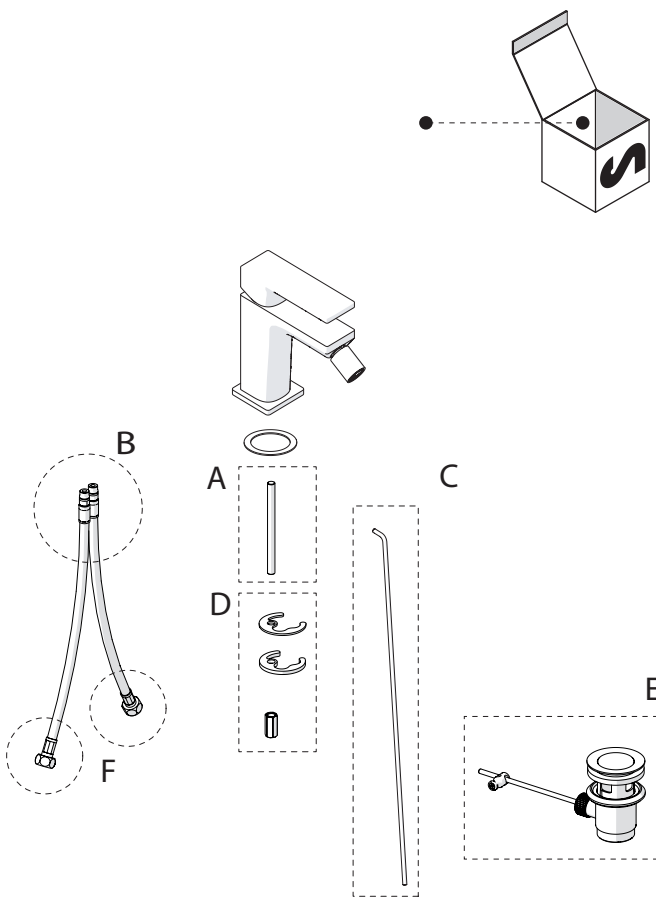

Not included / Non incluso / Non Inclus / Nie zawarty/ No incluido / Nao incluido

1

2

SOLO SE124119/1 ONLY

SOLO SE124119/2 ONLY

4

3

INSERIRE GUARNIZIONE  
PUT GASKET

5

**-50%**

Dispositivo limitatore "dinamico" della portata d'acqua "50%"  
"Dinamic" flow rate restrictor "50%"

CLOSE    **ECO** ON 50%    ON 100%

Posizione di chiusura    Posizione di risparmio acqua "50% portata"    Posizione di apertura totale 100% portata  
Closed position    Position of water saving "50% capacity"    100% Fully open flow

6

**NOBILI S**

SEVEN

SE124119/1

7

Per limitare la temperatura estrarre il limitatore e riposizionarlo nella posizione che si desidera  
Extract the limiter and put it in correct position to limit temperature