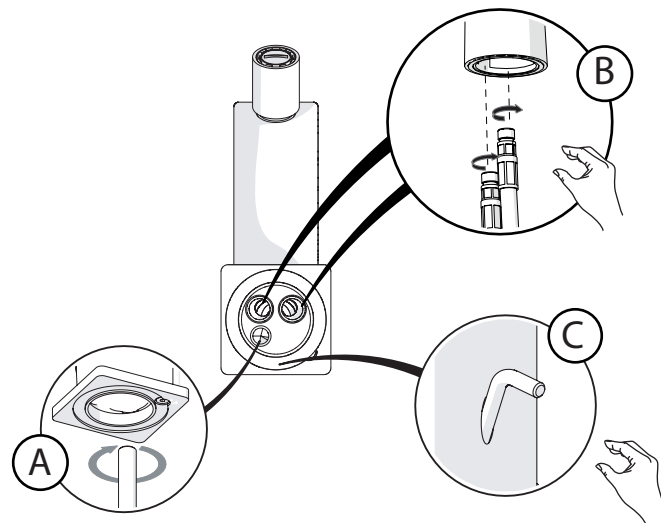

Not included / Non incluso / Non Inclus / Nie zawarty/ No incluido / Nao incluido

1

2

SOLO SE124119/1 ONLY

SOLO SE124119/2 ONLY

4

3

INSERIRE GUARNIZIONE  
PUT GASKET

5

**-50%**

Dispositivo limitatore "dinamico" della portata d'acqua "50%"  
"Dinamic" flow rate restrictor "50%"

CLOSE    **ECO** ON 50%    ON 100%

Posizione di chiusura    Posizione di risparmio acqua "50% portata"    Posizione di apertura totale 100% portata  
Closed position    Position of water saving "50% capacity"    100% Fully open flow

6

**NOBILI S**

SEVEN

SE124119/1

7

Per limitare la temperatura estrarre il limitatore e riposizionarlo nella posizione che si desidera  
Extract the limiter and put it in correct position to limit temperature