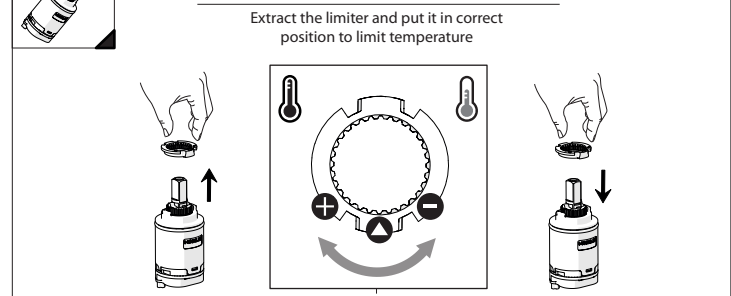

5

**-50%**

Dispositivo limitatore "dinamico" della portata d'acqua "50%"  
"Dinamic" flow rate restrictor "50%"

CLOSE    **ECO** ON 50%    ON 100%

Posizione di chiusura    Posizione di risparmio acqua "50% portata"    Posizione di apertura totale 100% portata  
Closed position    Position of water saving "50% capacity"    100% Fully open flow

6

**NOBILI S**

SEVEN

SE124119/1

7

Per limitare la temperatura estrarre il limitatore e riposizionarlo nella posizione che si desidera  
Extract the limiter and put it in correct position to limit temperature

8

Nessuna limitazione di temperatura	Limitazione parziale di temperatura	Massima limitazione Solo acqua fredda
No limitation of temperature	Partial limitation of temperature	Maximum position Only cold water