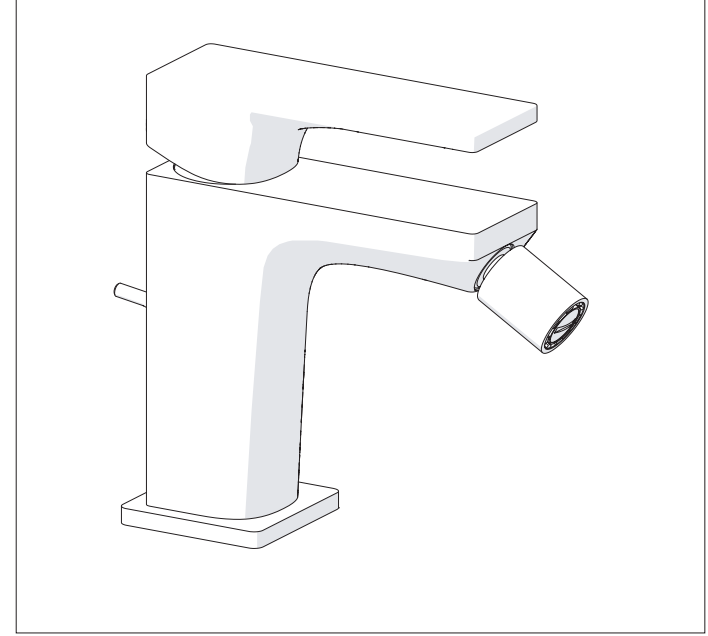

5

**-50%**

Dispositivo limitatore "dinamico" della portata d'acqua "50%"  
"Dinamic" flow rate restrictor "50%"

CLOSE    **ECO** ON 50%    ON 100%

Posizione di chiusura    Posizione di risparmio acqua "50% portata"    Posizione di apertura totale 100% portata  
Closed position    Position of water saving "50% capacity"    100% Fully open flow

6

**NOBILI S**

SEVEN

SE124119/1

7

Per limitare la temperatura estrarre il limitatore e riposizionarlo nella posizione che si desidera  
Extract the limiter and put it in correct position to limit temperature