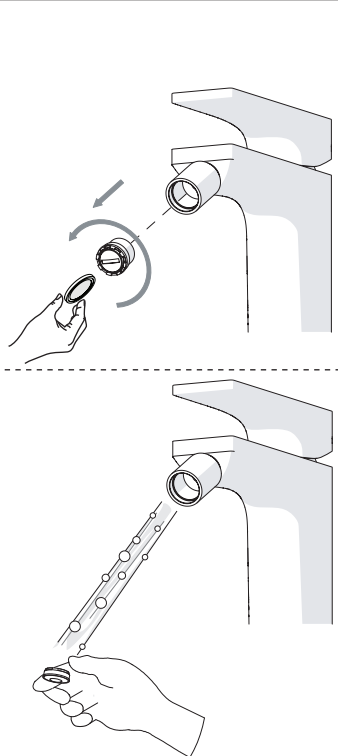

5

**-50%**

Dispositivo limitatore "dinamico" della portata d'acqua "50%"  
"Dinamic" flow rate restrictor "50%"

CLOSE    **ECO** ON 50%    ON 100%

Posizione di chiusura    Posizione di risparmio acqua "50% portata"    Posizione di apertura totale 100% portata  
Closed position    Position of water saving "50% capacity"    100% Fully open flow

6

**NOBILI S**

SEVEN

SE124119/1

7

Per limitare la temperatura estrarre il limitatore e riposizionarlo nella posizione che si desidera  
Extract the limiter and put it in correct position to limit temperature