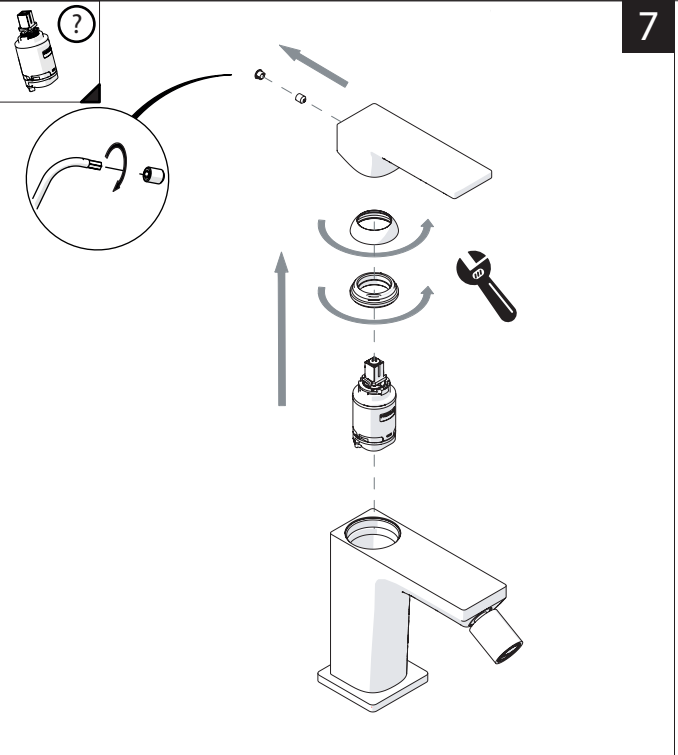

5

**-50%**

Dispositivo limitatore "dinamico" della portata d'acqua "50%"  
"Dinamic" flow rate restrictor "50%"

CLOSE    **ECO** ON 50%    ON 100%

Posizione di chiusura    Posizione di risparmio acqua "50% portata"    Posizione di apertura totale 100% portata  
Closed position    Position of water saving "50% capacity"    100% Fully open flow

6

**NOBILI S**

SEVEN

SE124119/1

7

Per limitare la temperatura estrarre il limitatore e riposizionarlo nella posizione che si desidera  
Extract the limiter and put it in correct position to limit temperature