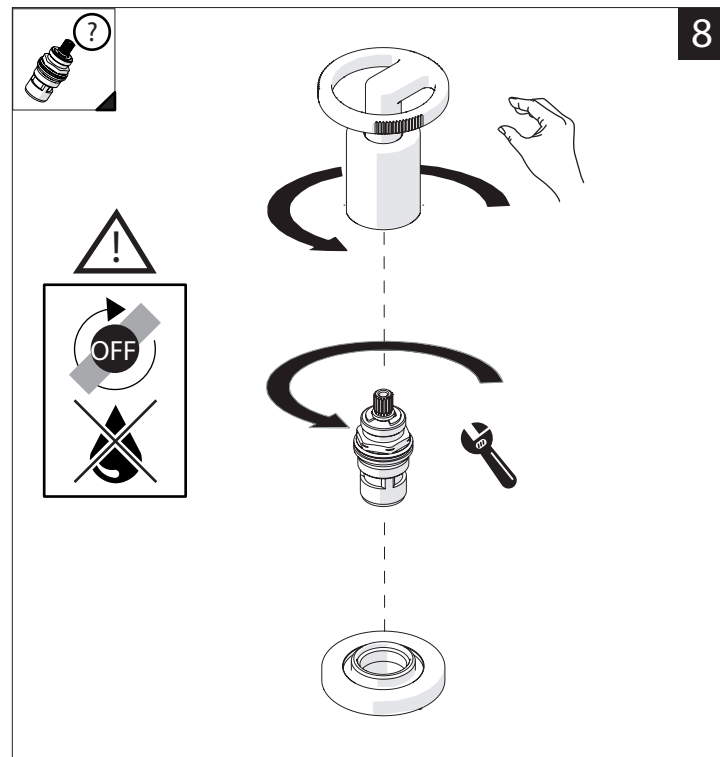

# NOBILI

www.nobili.it

**PRIMA DI INIZIARE / BEFORE STARTING**

P	P bar	0,5 MIN	MAX 10	5	T °C	MAX 80	65-45
---	-------	---------	--------	---	------	--------	-------

**PULIZIA / CLEANING**

ACQUA WATER ✓	SI CROMO YES CHROME NO VERNICIATO NO PAINTED NO PVD ✓	100% COTONE COTTON ✓	SPUGNA SPONGE ✗	DETERGENTI DETERGENT ✗
TUTTE LE FINITURE ALL FINISHES ACQUA E SAPONE WATER AND SOAP ✓	ASCIUGARE BENE SEMPRE ALWAYS DRY WELL ⚠			