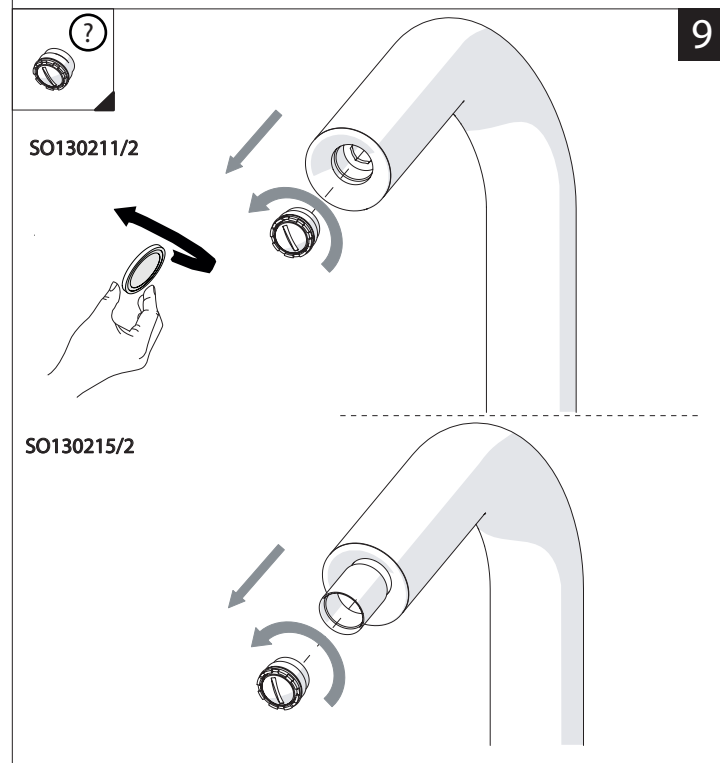

# NOBILI

www.nobili.it

**PRIMA DI INIZIARE / BEFORE STARTING**

P	P bar	0,5 MIN	MAX 10	5	T °C	MAX 80	65-45
---	-------	---------	--------	---	------	--------	-------

**PULIZIA / CLEANING**

ACQUA WATER ✓	SI CROMO YES CHROME NO VERNICIATO NO PAINTED NO PVD ✓	100% COTONE COTTON ✓	SPUGNA SPONGE ✗	DETERGENTI DETERGENT ✗
TUTTE LE FINITURE ALL FINISHES ACQUA E SAPONE WATER AND SOAP ✓	ASCIUGARE BENE SEMPRE ALWAYS DRY WELL ⚠			