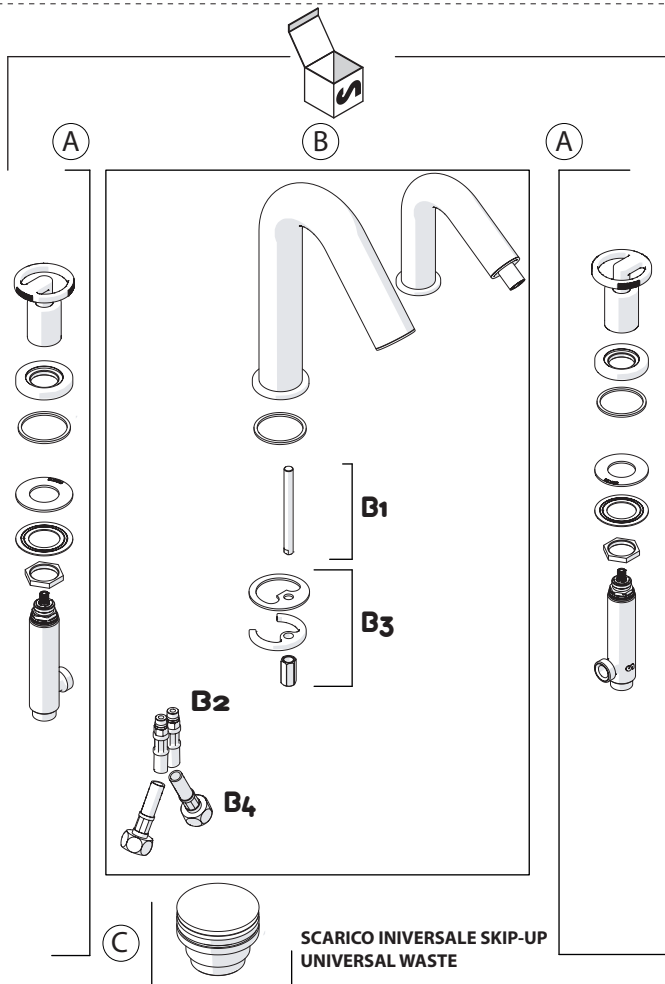

Not included / Non incluso / Non Inclus / Nie zawarty/ No incluido / Nao incluido

1

2