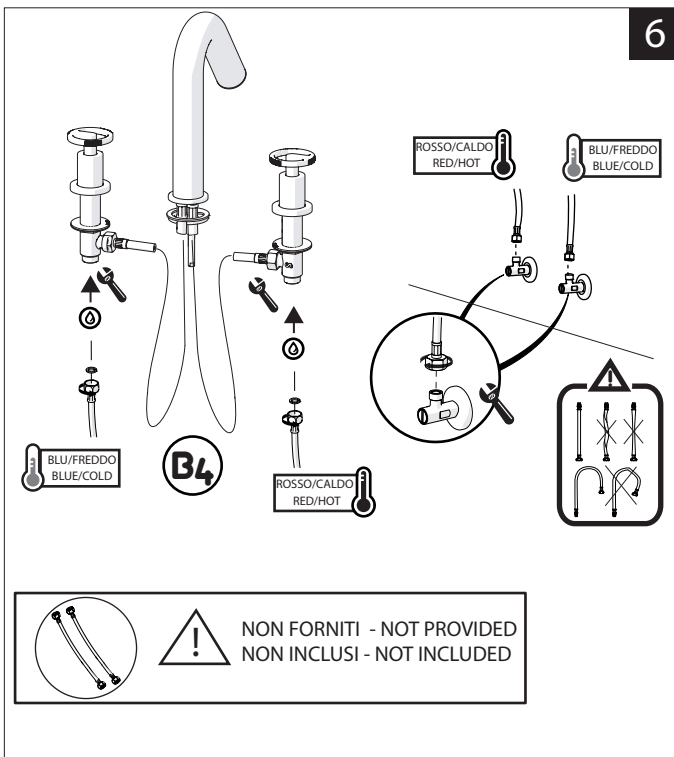

# NOBILI

www.nobili.it

**PRIMA DI INIZIARE / BEFORE STARTING**

P	P bar	0,5 MIN	MAX 10	5	T °C	MAX 80	65-45
---	-------	---------	--------	---	------	--------	-------

**PULIZIA / CLEANING**

ACQUA WATER ✓	SI CROMO YES CHROME NO VERNICIATO NO PAINTED NO PVD ✓	100% COTONE COTTON ✓	SPUGNA SPONGE ✗	DETERGENTI DETERGENT ✗
TUTTE LE FINITURE ALL FINISHES ACQUA E SAPONE WATER AND SOAP ✓	ASCIUGARE BENE SEMPRE ALWAYS DRY WELL ⚠			