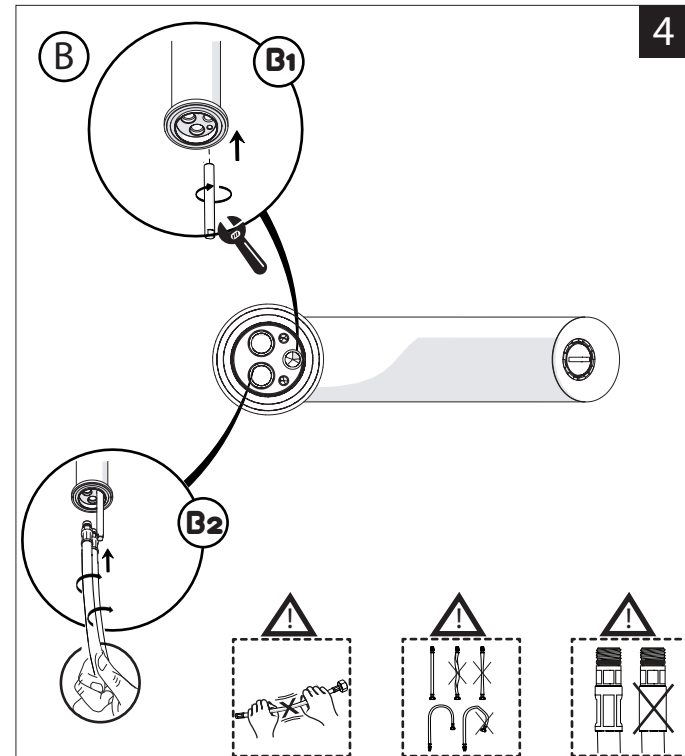

Not included / Non incluso / Non Inclus / Nie zawarty/ No incluido / Nao incluido

1

2

3

4

5