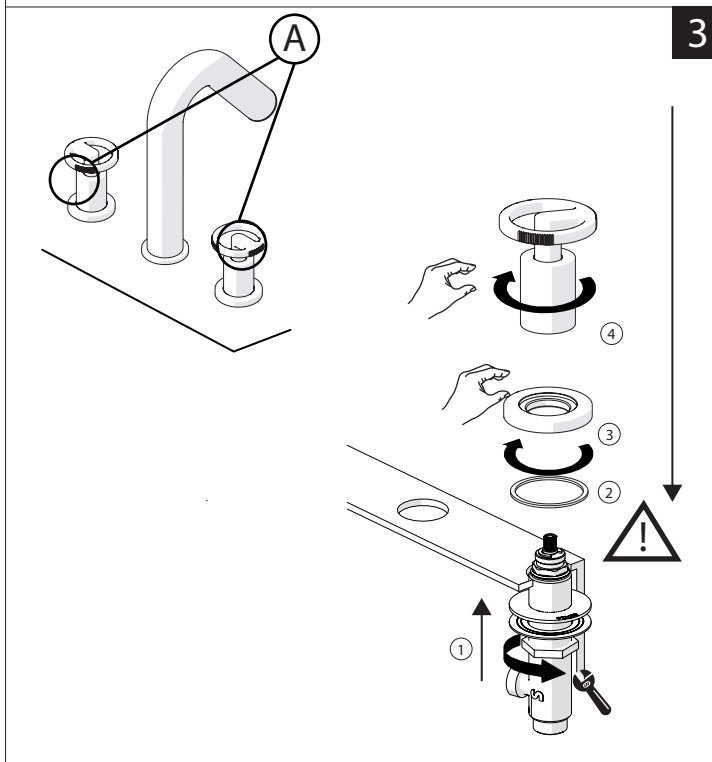

Not included / Non incluso / Non Inclus / Nie zawarty/ No incluido / Nao incluido

1

2

3

4

5