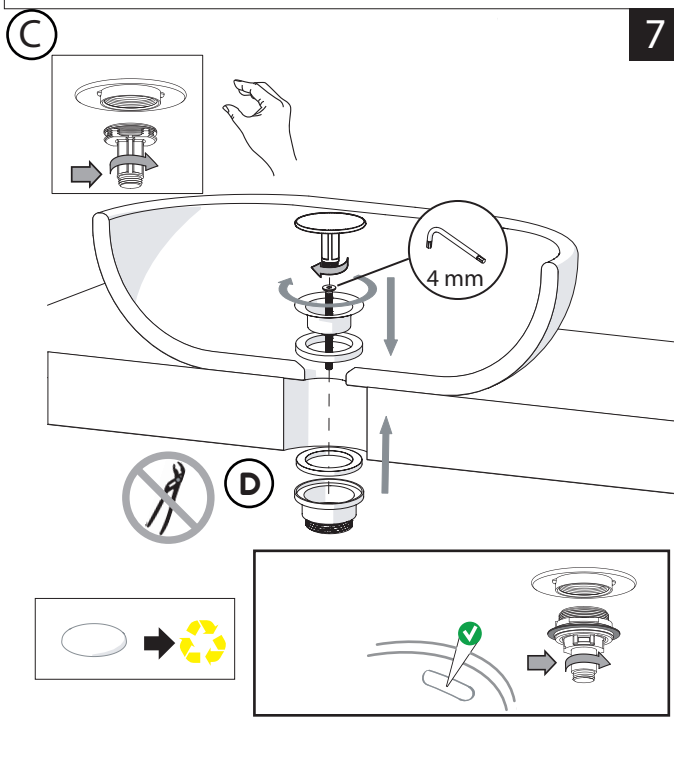

# NOBILI

www.nobili.it

**PRIMA DI INIZIARE / BEFORE STARTING**

P	P bar	0,5 MIN	MAX 10	5	T °C	MAX 80	65-45
---	-------	---------	--------	---	------	--------	-------

**PULIZIA / CLEANING**

ACQUA WATER ✓	SI CROMO YES CHROME NO VERNICIATO NO PAINTED NO PVD ✓	100% COTONE COTTON ✓	SPUGNA SPONGE ✗	DETERGENTI DETERGENT ✗
TUTTE LE FINITURE ALL FINISHES ACQUA E SAPONE WATER AND SOAP ✓	ASCIUGARE BENE SEMPRE ALWAYS DRY WELL ⚠			