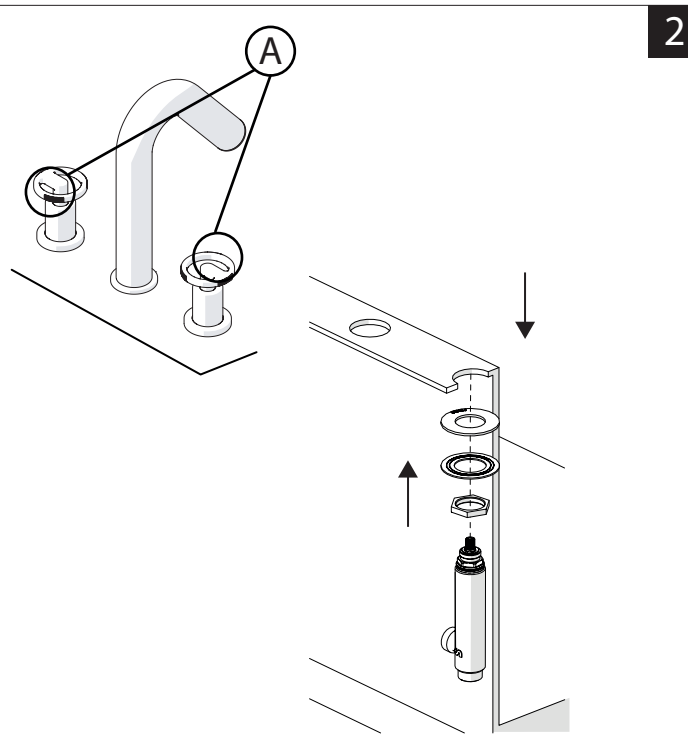

Not included / Non incluso / Non Inclus / Nie zawarty/ No incluido / Nao incluido

1

2