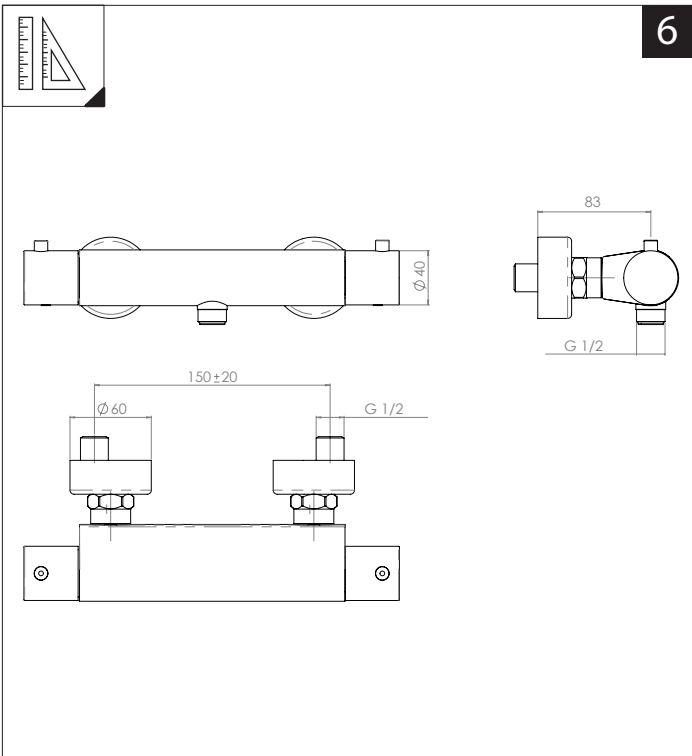

1

2

3

4

5

PRIMA DI INIZIARE / BEFORE STARTING

	P bar		MAX 10 5 1 MIN		T °C		MAX -80 -65 -45
--	----------	--	-------------------------	--	---------	--	--------------------------

PULIZIA / CLEANING