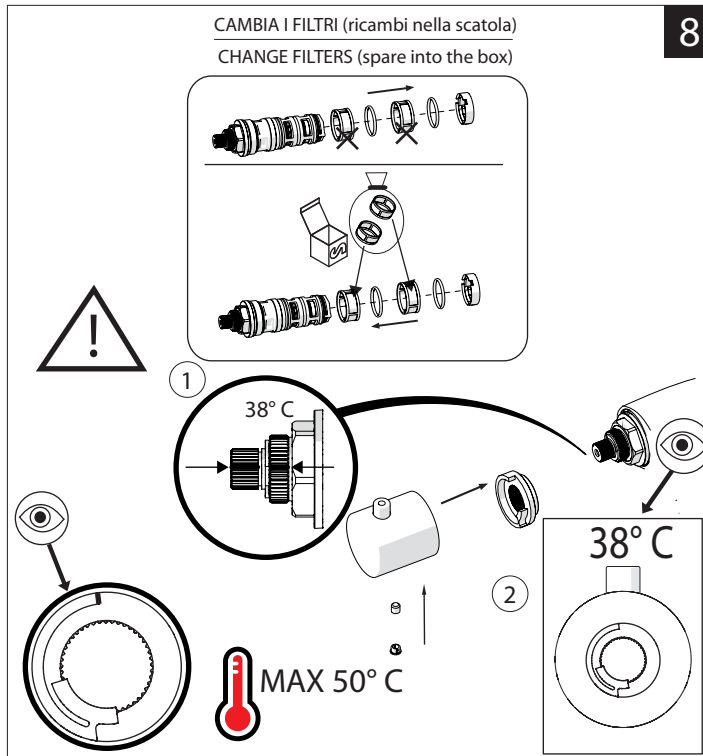

1

2

3

4

5

PRIMA DI INIZIARE / BEFORE STARTING

	P bar		MAX 10 5 1 MIN		T °C		MAX -80 -65 -45
--	----------	--	-------------------------	--	---------	--	--------------------------

PULIZIA / CLEANING