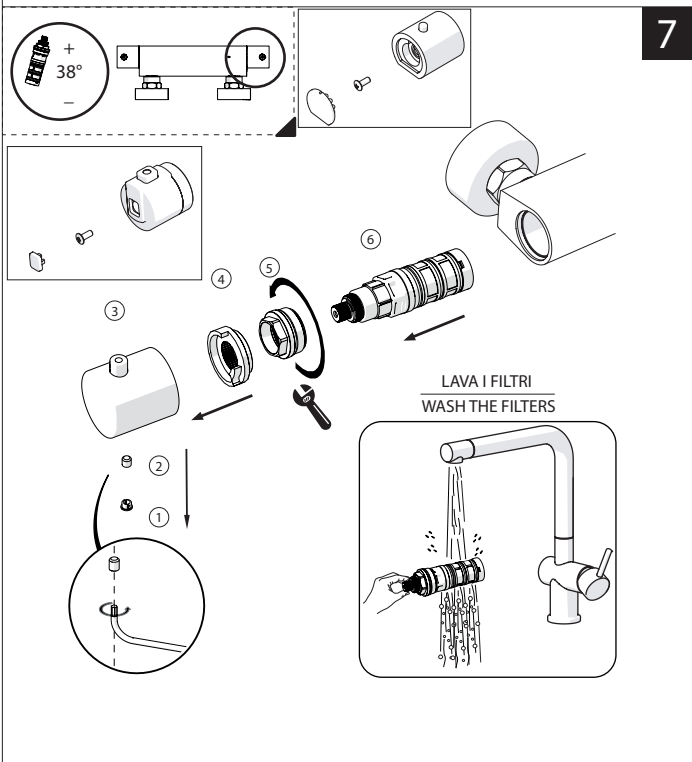

1

2

3

4

5

PRIMA DI INIZIARE / BEFORE STARTING

	P bar		MAX 10 5 1 MIN		T °C		MAX -80 -65 -45
--	----------	--	-------------------------	--	---------	--	--------------------------

PULIZIA / CLEANING