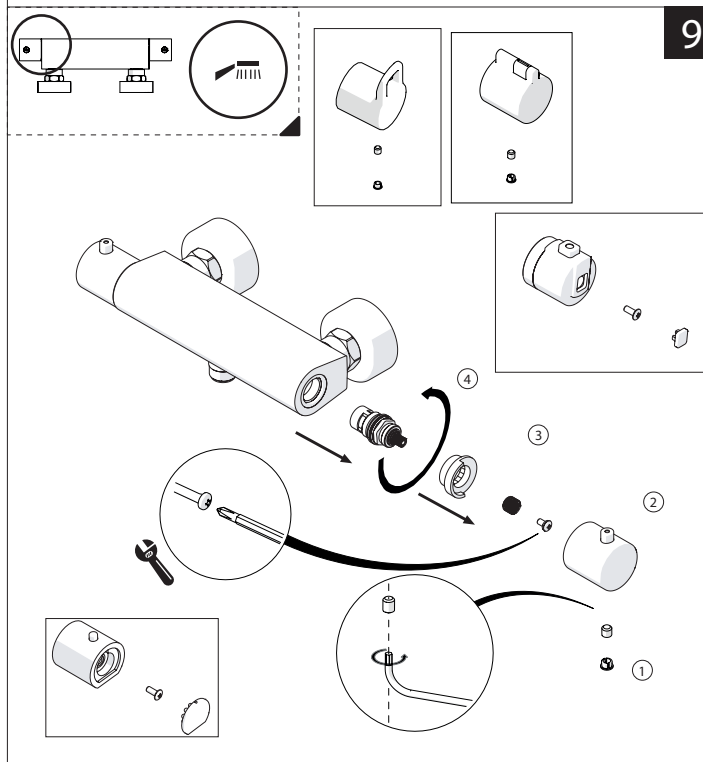

1

2

3

4

5

PRIMA DI INIZIARE / BEFORE STARTING

	P bar		MAX 10 5 1 MIN		T °C		MAX -80 -65 -45
--	----------	--	-------------------------	--	---------	--	--------------------------

PULIZIA / CLEANING