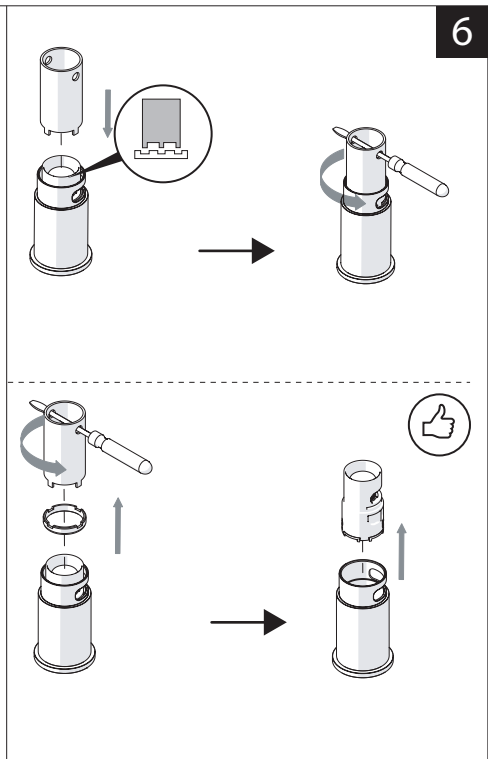

Not included / Non incluso / Non Inclus / Nie zawarty/ No incluido / Nao incluido

1

ANELLO DI GUIDA
GUIDE RING

Ø > IN ALTO
Ø > UP

SOLO PER / ONLY FOR
VE125119/2-VE125139/2
SCARICO INIVERSALE SKIP-UP
UNIVERSAL WASTE

Ø 33.5/35 mm

6

NOBILIS

VELIS

www.nobili.it

7

8

PRIMA DI INIZIARE / BEFORE STARTING