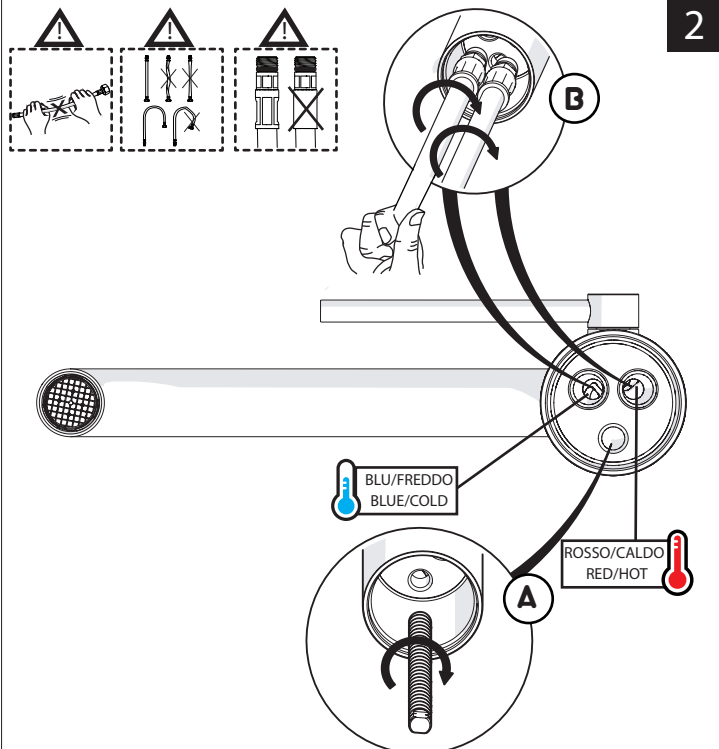

Not included / Non incluso / Non Inclus / Nie zawarty/ No incluido / Nao incluido

1

ANELLO DI GUIDA
GUIDE RING

Ø > IN ALTO
Ø > UP

SOLO PER / ONLY FOR
VE125119/2-VE125139/2
SCARICO INIVERSALE SKIP-UP
UNIVERSAL WASTE

Ø 33.5/35 mm

6

NOBILIS

VELIS

www.nobili.it

7

8

PRIMA DI INIZIARE / BEFORE STARTING