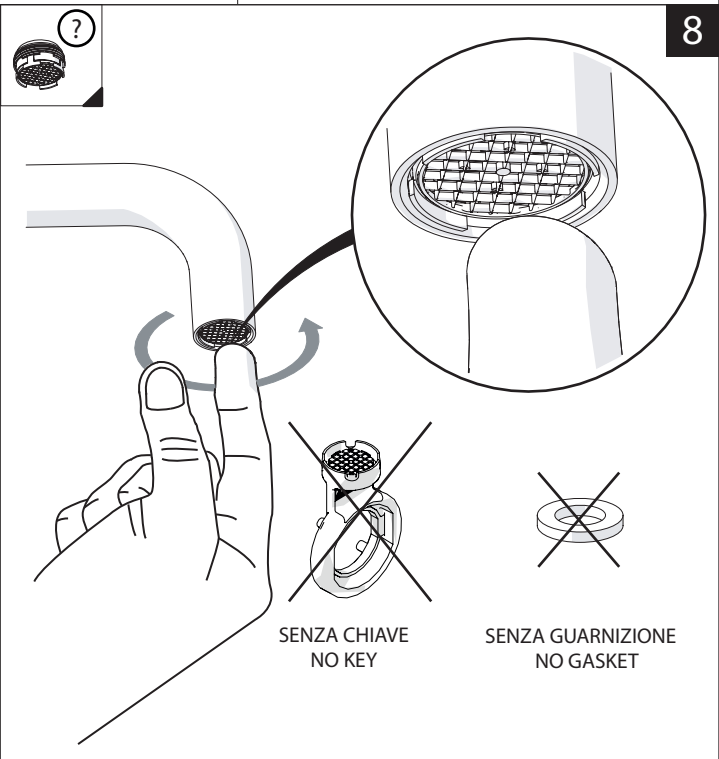

Not included / Non incluso / Non Inclus / Nie zawarty/ No incluido / Nao incluido

1

ANELLO DI GUIDA
GUIDE RING

Ø > IN ALTO
Ø > UP

SOLO PER / ONLY FOR
VE125119/2-VE125139/2
SCARICO INIVERSALE SKIP-UP
UNIVERSAL WASTE

Ø 33.5/35 mm

6

NOBILIS

VELIS

www.nobili.it

7

8

PRIMA DI INIZIARE / BEFORE STARTING