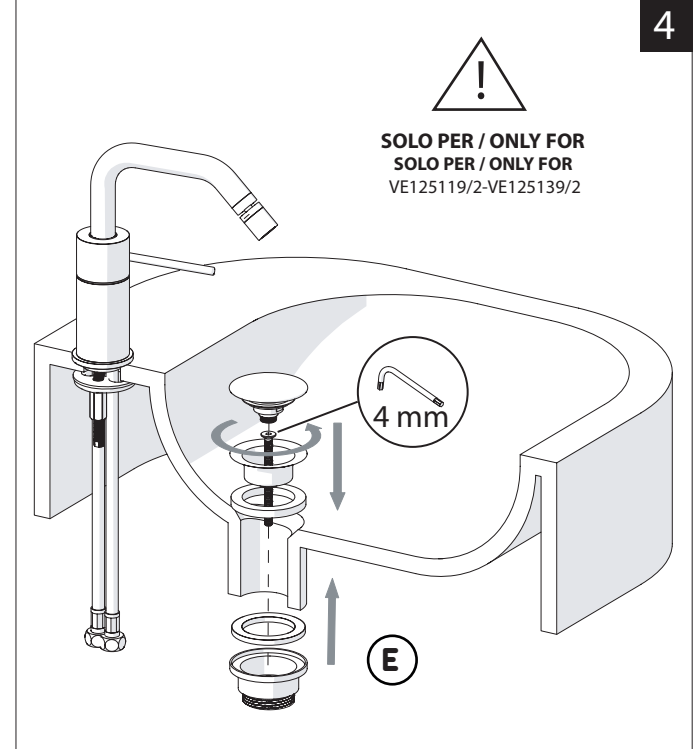

Not included / Non incluso / Non Inclus / Nie zawarty/ No incluido / Nao incluido

1

ANELLO DI GUIDA
GUIDE RING

Ø > IN ALTO
Ø > UP

SOLO PER / ONLY FOR
VE125119/2-VE125139/2
SCARICO INIVERSALE SKIP-UP
UNIVERSAL WASTE

Ø 33.5/35 mm

6

NOBILIS

VELIS

www.nobili.it

7

8

PRIMA DI INIZIARE / BEFORE STARTING