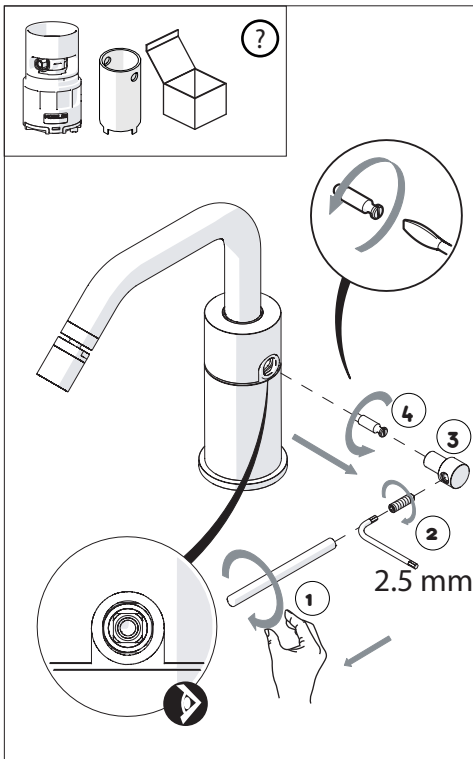

Not included / Non incluso / Non Inclus / Nie zawarty/ No incluido / Nao incluido

1

ANELLO DI GUIDA
GUIDE RING

Ø > IN ALTO
Ø > UP

SOLO PER / ONLY FOR
VE125119/2-VE125139/2
SCARICO INIVERSALE SKIP-UP
UNIVERSAL WASTE

Ø 33.5/35 mm

6

NOBILIS

VELIS

www.nobili.it

7

8

PRIMA DI INIZIARE / BEFORE STARTING