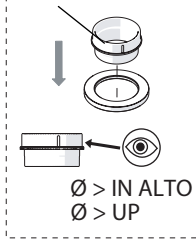

Not included / Non incluso / Non Inclus / Nie zawarty/ No incluido / Nao incluido

1

ANELLO DI GUIDA
GUIDE RING

Ø > IN ALTO
Ø > UP

SOLO PER / ONLY FOR
VE125119/2-VE125139/2
SCARICO INIVERSALE SKIP-UP
UNIVERSAL WASTE

Ø 33.5/35 mm

6

NOBILIS

VELIS

www.nobili.it

7

8

PRIMA DI INIZIARE / BEFORE STARTING