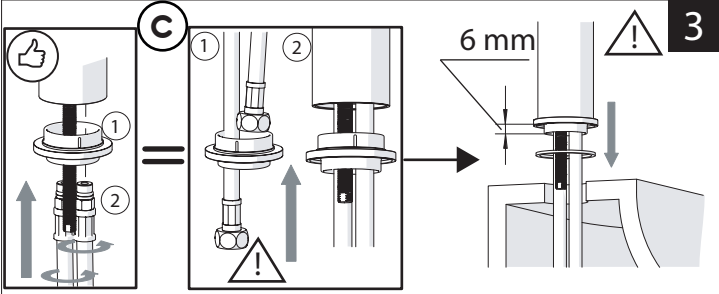

Not included / Non incluso / Non Inclus / Nie zawarty/ No incluido / Nao incluido

1

ANELLO DI GUIDA
GUIDE RING

Ø > IN ALTO
Ø > UP

SOLO PER / ONLY FOR
VE125119/2-VE125139/2
SCARICO INIVERSALE SKIP-UP
UNIVERSAL WASTE

Ø 33.5/35 mm

6

NOBILIS

VELIS

www.nobili.it

7

8

PRIMA DI INIZIARE / BEFORE STARTING