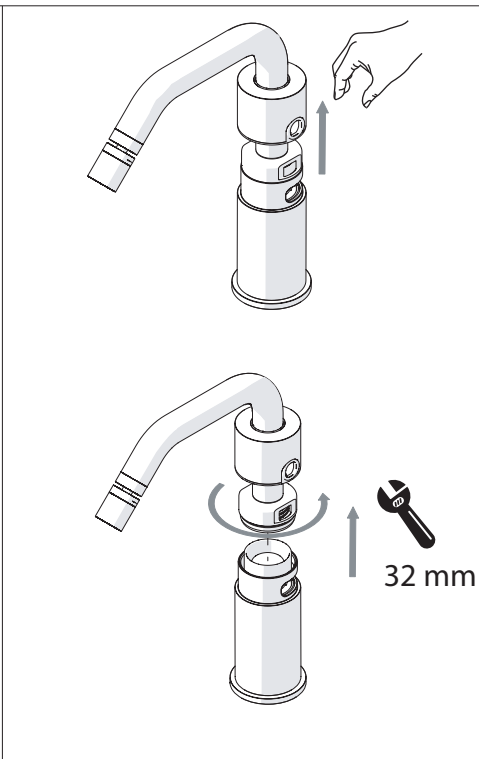

Not included / Non incluso / Non Inclus / Nie zawarty/ No incluido / Nao incluido

1

ANELLO DI GUIDA
GUIDE RING

Ø > IN ALTO
Ø > UP

SOLO PER / ONLY FOR
VE125119/2-VE125139/2
SCARICO INIVERSALE SKIP-UP
UNIVERSAL WASTE

Ø 33.5/35 mm

6

NOBILIS

VELIS

www.nobili.it

7

8

PRIMA DI INIZIARE / BEFORE STARTING