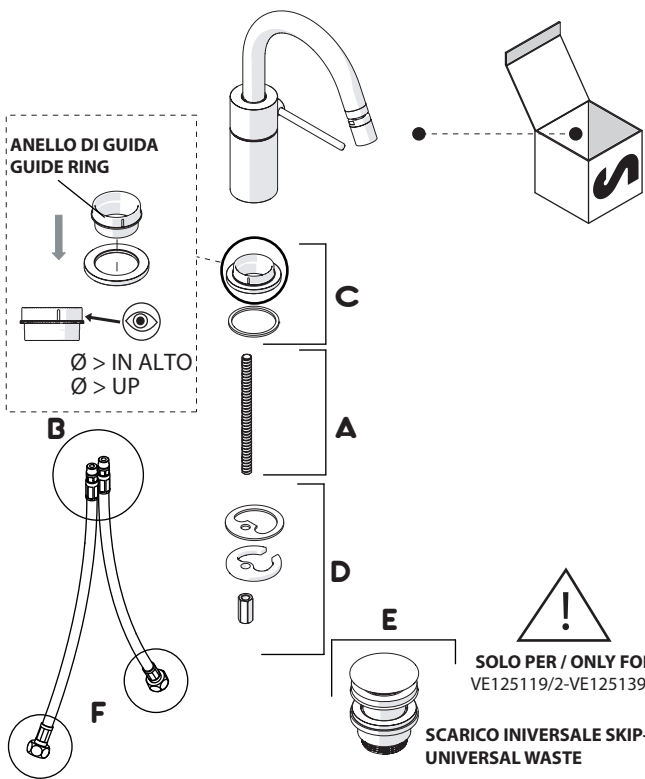

Not included / Non incluso / Non Inclus / Nie zawarty/ No incluido / Nao incluido

1

ANELLO DI GUIDA
GUIDE RING

Ø > IN ALTO
Ø > UP

SOLO PER / ONLY FOR
VE125119/2-VE125139/2
SCARICO INIVERSALE SKIP-UP
UNIVERSAL WASTE

Ø 33.5/35 mm

6

NOBILIS

VELIS

www.nobili.it

7

8

PRIMA DI INIZIARE / BEFORE STARTING