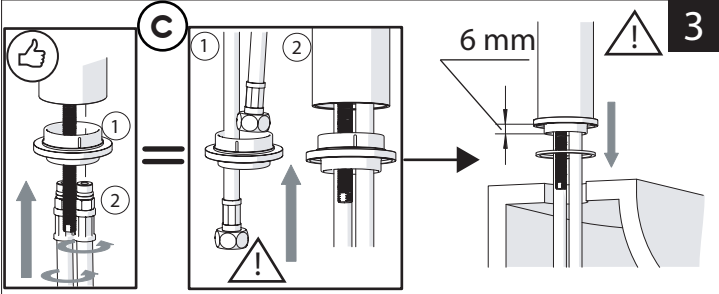

Not included / Non incluso / Non Inclus / Nie zawarty / No incluido / Nao incluido

1

ANELLO DI GUIDA
GUIDE RING

Ø 33.5/35 mm

www.nobili.it

PRIMA DI INIZIARE / BEFORE STARTING

P	bar	MAX 10 MIN 0,5	T °C	MAX 80 MIN 45
---	-----	-------------------	------	------------------