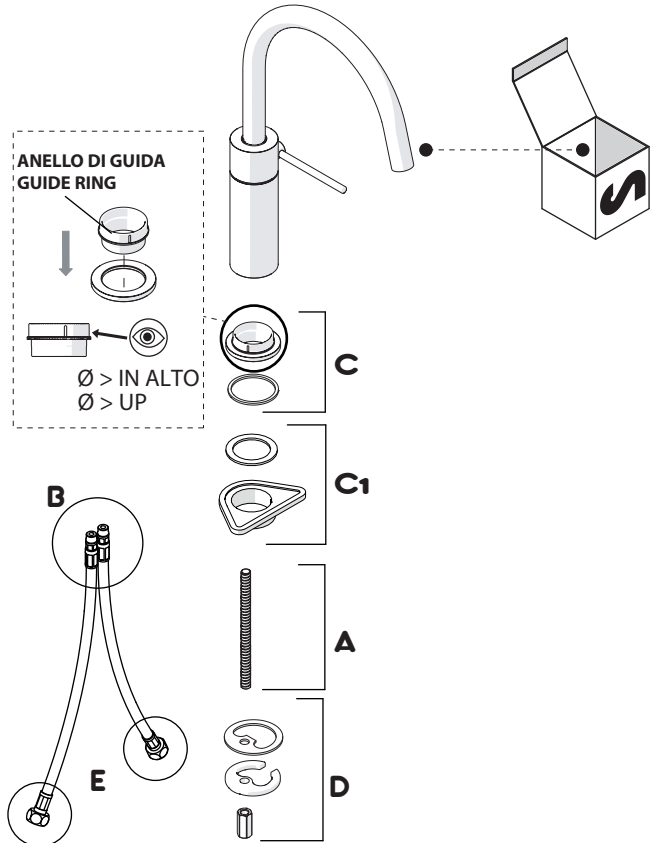

Not included / Non incluso / Non Inclus / Nie zawarty / No incluido / Nao incluido

1

ANELLO DI GUIDA
GUIDE RING

Ø 33.5/35 mm

www.nobili.it

PRIMA DI INIZIARE / BEFORE STARTING

P	bar	MAX 10 MIN 0,5	T °C	MAX 80 MIN 45
---	-----	-------------------	------	------------------