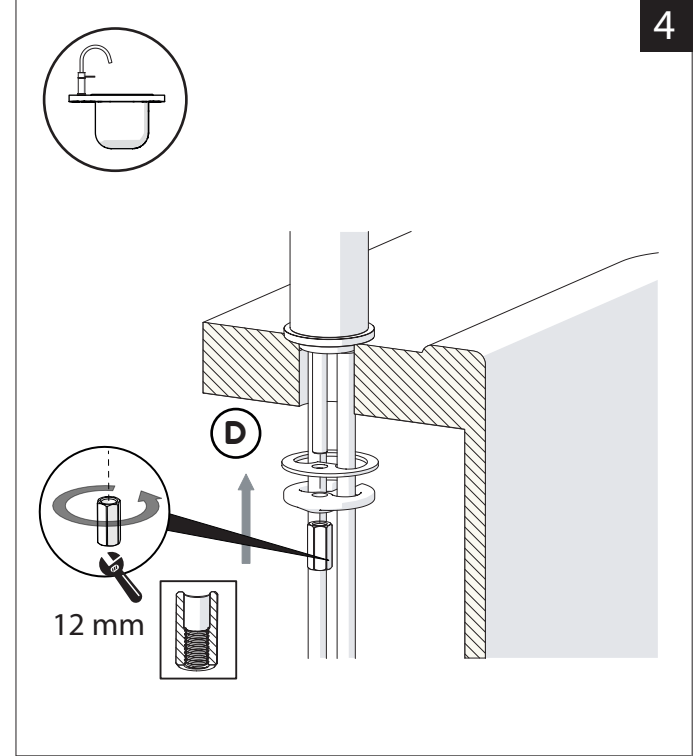

Not included / Non incluso / Non Inclus / Nie zawarty / No incluido / Nao incluido

1

ANELLO DI GUIDA
GUIDE RING

Ø 33.5/35 mm

www.nobili.it

PRIMA DI INIZIARE / BEFORE STARTING

P	bar	MAX 10 MIN 0,5	T °C	MAX 80 MIN 45
---	-----	-------------------	------	------------------