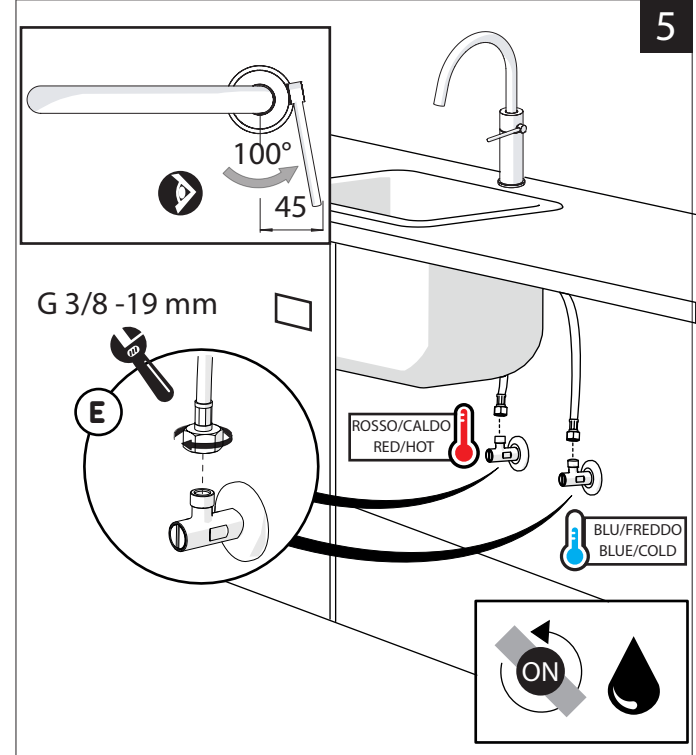

Not included / Non incluso / Non Inclus / Nie zawarty / No incluido / Nao incluido

1

ANELLO DI GUIDA
GUIDE RING

Ø 33.5/35 mm

www.nobili.it

PRIMA DI INIZIARE / BEFORE STARTING

P	bar	MAX 10 MIN 0,5	T °C	MAX 80 MIN 45
---	-----	-------------------	------	------------------