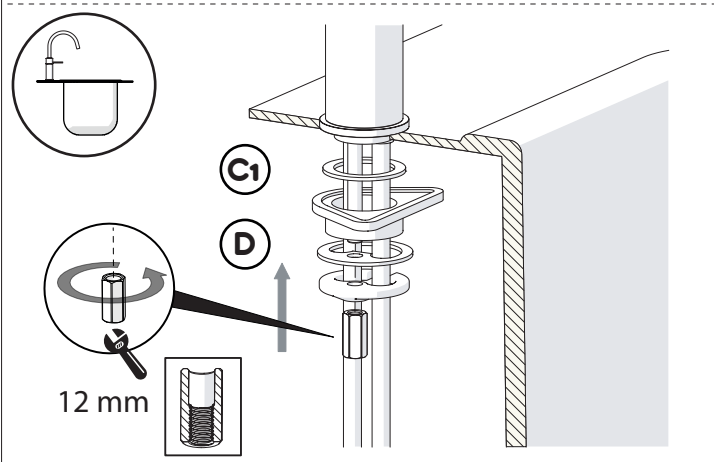

Not included / Non incluso / Non Inclus / Nie zawarty / No incluido / Nao incluido

1

ANELLO DI GUIDA
GUIDE RING

Ø 33.5/35 mm

www.nobili.it

PRIMA DI INIZIARE / BEFORE STARTING

P	bar	MAX 10 MIN 0,5	T °C	MAX 80 MIN 45
---	-----	-------------------	------	------------------