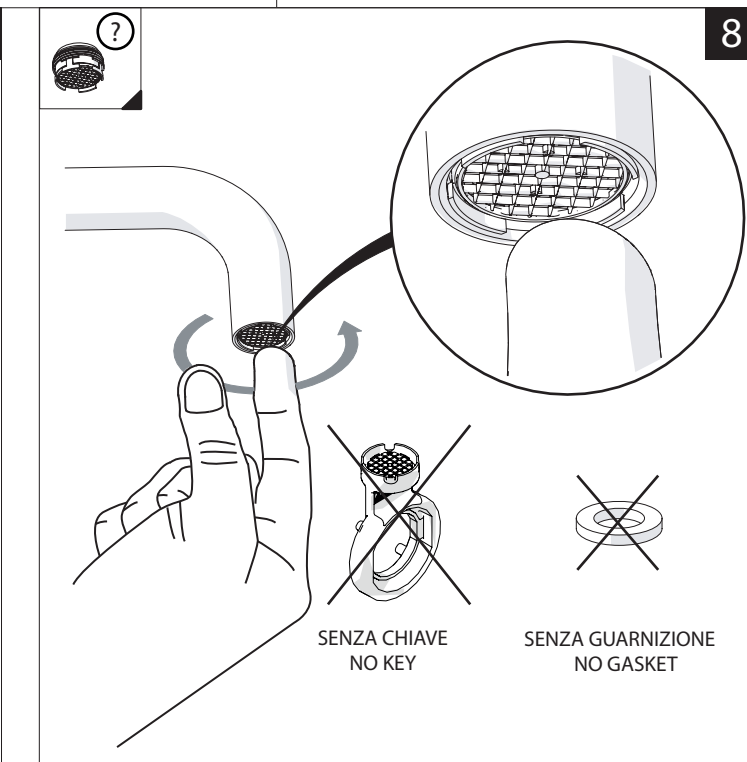

Not included / Non incluso / Non Inclus / Nie zawarty / No incluido / Nao incluido

1

ANELLO DI GUIDA
GUIDE RING

Ø 33.5/35 mm

www.nobili.it

PRIMA DI INIZIARE / BEFORE STARTING

P	bar	MAX 10 MIN 0,5	T °C	MAX 80 MIN 45
---	-----	-------------------	------	------------------