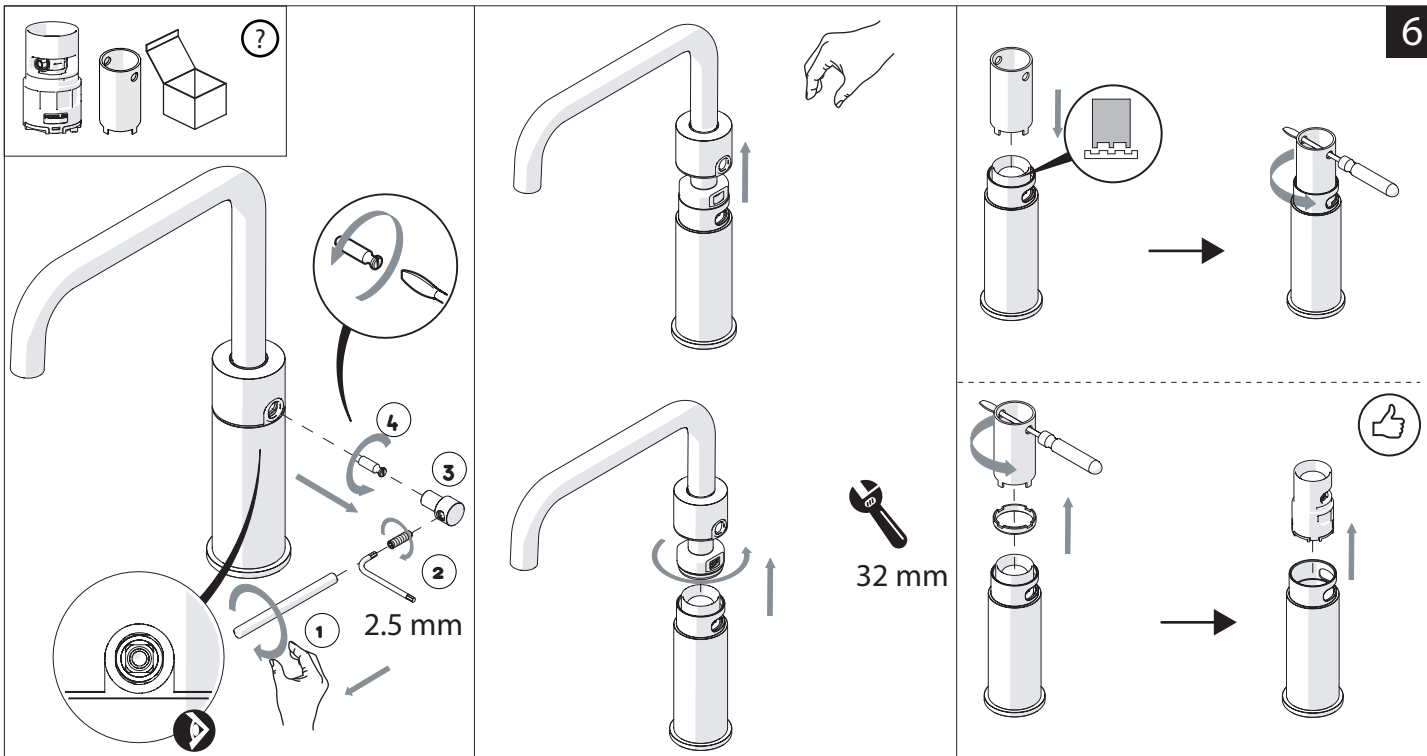

Not included / Non incluso / Non Inclus / Nie zawarty / No incluido / Nao incluido

1

ANELLO DI GUIDA
GUIDE RING

Ø 33.5/35 mm

www.nobili.it

PRIMA DI INIZIARE / BEFORE STARTING

P	bar	MAX 10 MIN 0,5	T °C	MAX 80 MIN 45
---	-----	-------------------	------	------------------