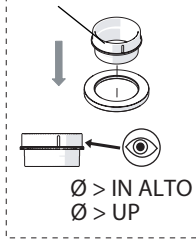

Not included / Non incluso / Non Inclus / Nie zawarty / No incluido / Nao incluido

1

ANELLO DI GUIDA
GUIDE RING

Ø 33.5/35 mm

www.nobili.it

PRIMA DI INIZIARE / BEFORE STARTING

P	bar	MAX 10 MIN 0,5	T °C	MAX 80 MIN 45
---	-----	-------------------	------	------------------