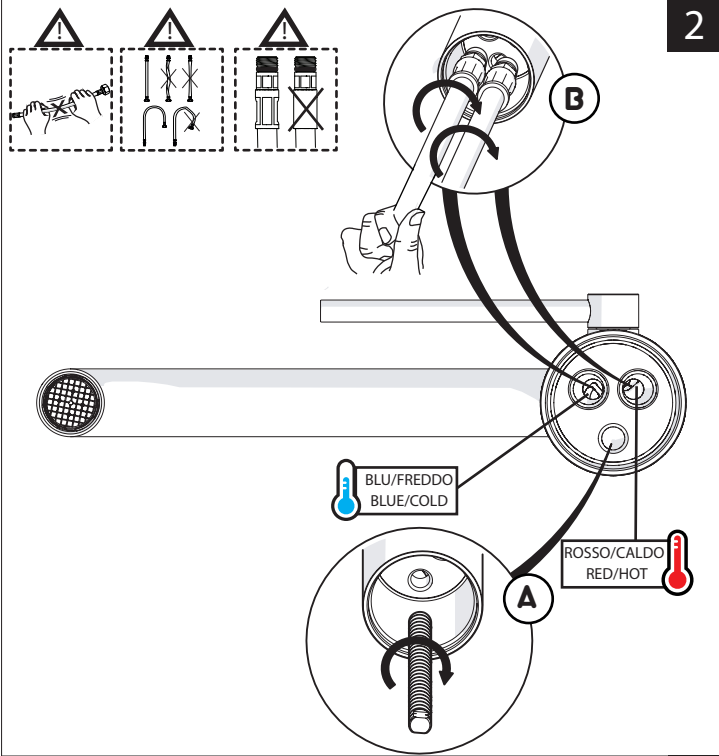

Not included / Non incluso / Non Inclus / Nie zawarty / No incluido / Nao incluido

1

ANELLO DI GUIDA
GUIDE RING

Ø 33.5/35 mm

www.nobili.it

PRIMA DI INIZIARE / BEFORE STARTING

P	bar	MAX 10 MIN 0,5	T °C	MAX 80 MIN 45
---	-----	-------------------	------	------------------