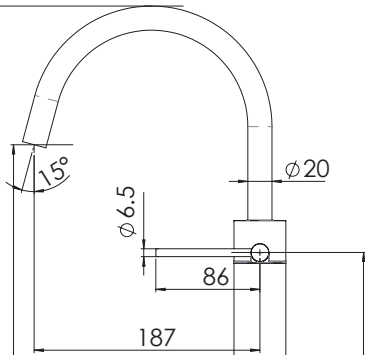

1127

1012

$\phi 6.5$

86

187

$\phi 20$

923

$\phi 43$

$\phi 120$

25

1073

1010