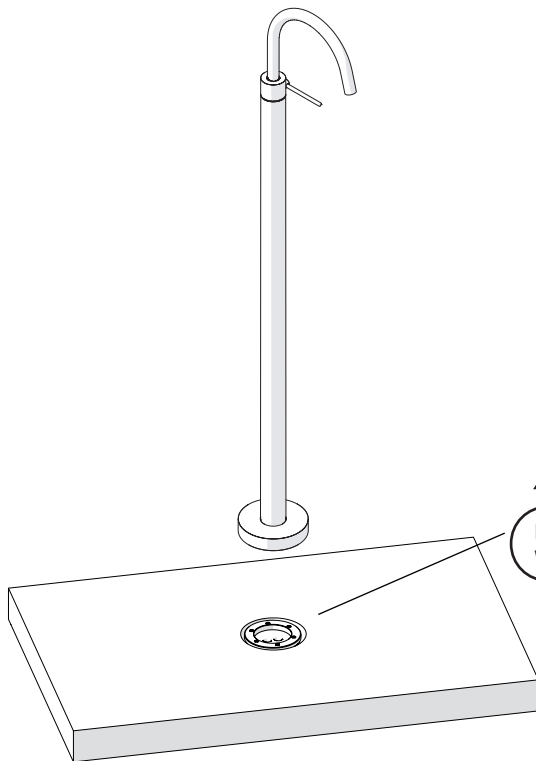

NOBILIS

www.nobilis.it

Not included / Non incluso / Non Inklus / Nie zawarty/ No incluido / Nao incluido

REF. MANUAL
WE77250

PRIMA DI INIZIARE / BEFORE STARTING

| | | | | | | | |
|---|----------|-------------------|------------|---|---------|---------|----------|
| P | P bar | MAX 10 0.5 MIN | MAX 5 1 | T | T °C | MAX -80 | 65 45 |
|---|----------|-------------------|------------|---|---------|---------|----------|