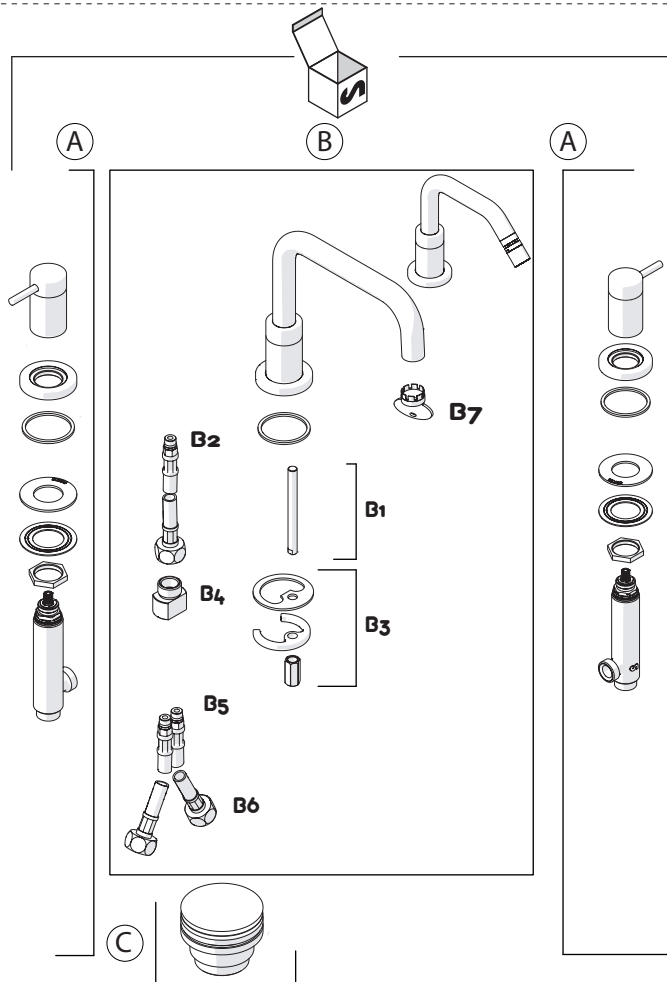

Not included / Non incluso / Non Inclus / Nie zawarty/ No incluido / Nao incluido

1

2