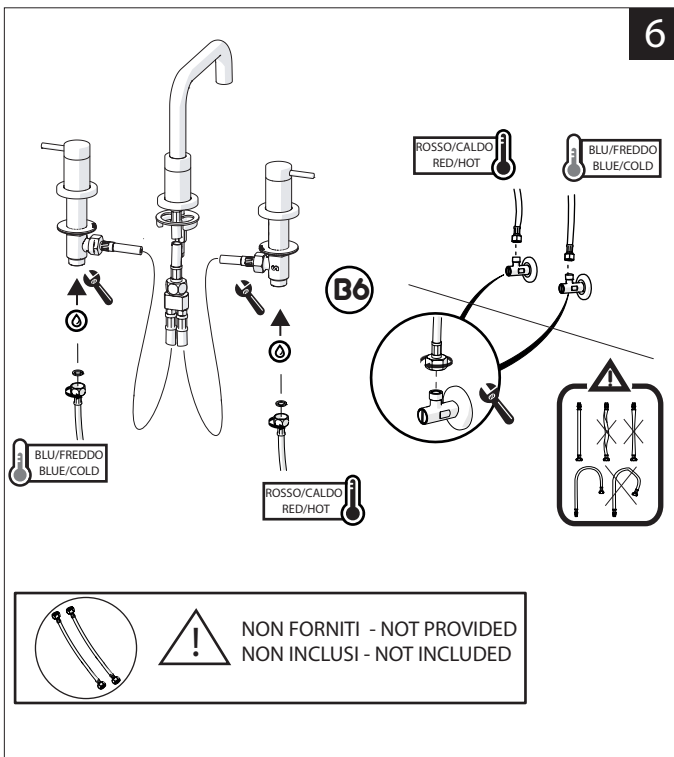

NOBILI

www.nobili.it

PRIMA DI INIZIARE / BEFORE STARTING

P	P bar	0,5 MIN	MAX 10	5	T	T °C	MAX 80	65 - 45

PULIZIA / CLEANING

ACQUA WATER	SI CROMO YES CHROME NO VERNICIATO NO PAINTED NO PVD	100% COTONE COTTON	SPUGNA SPONGE	DETERGENTI DETERGENT
TUTTE LE FINITURE ALL FINISHES ACQUA E SAPONE WATER AND SOAP	ASCIUGARE BENE SEMPRE ALWAYS DRY WELL