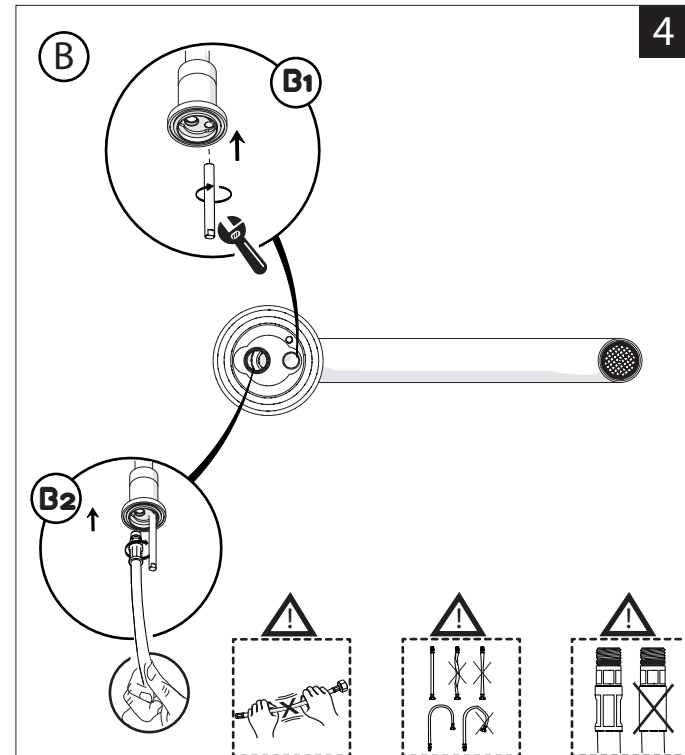

Not included / Non incluso / Non Inclus / Nie zawarty/ No incluido / Nao incluido

1

2

3

4

5