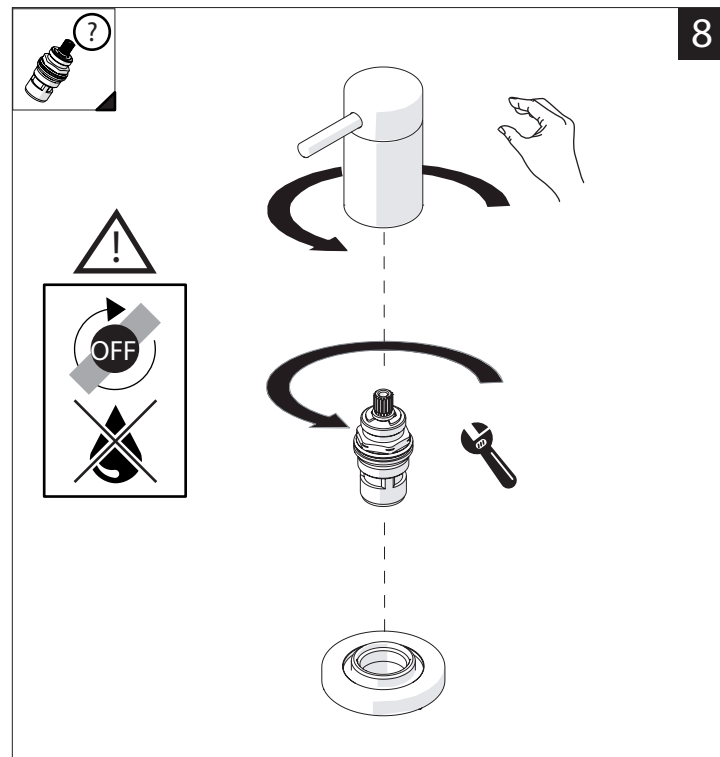

NOBILI

www.nobili.it

PRIMA DI INIZIARE / BEFORE STARTING

P	P bar	0,5 MIN	MAX 10	5	T	T °C	MAX 80	65 - 45

PULIZIA / CLEANING

ACQUA WATER	SI CROMO YES CHROME NO VERNICIATO NO PAINTED NO PVD	100% COTONE COTTON	SPUGNA SPONGE	DETERGENTI DETERGENT
TUTTE LE FINITURE ALL FINISHES ACQUA E SAPONE WATER AND SOAP	ASCIUGARE BENE SEMPRE ALWAYS DRY WELL