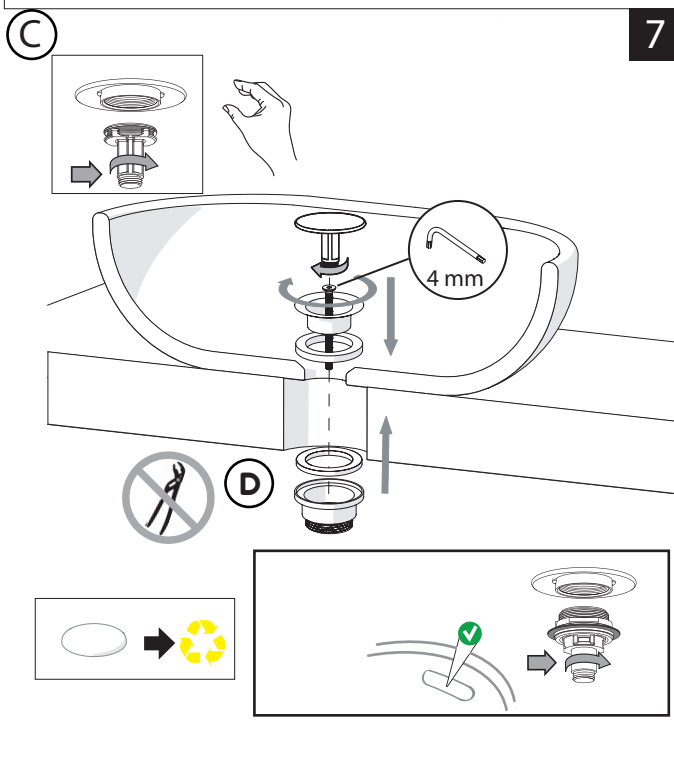

NOBILI

www.nobili.it

PRIMA DI INIZIARE / BEFORE STARTING

P	P bar	0,5 MIN	MAX 10	5	T	T °C	MAX 80	65 - 45

PULIZIA / CLEANING

ACQUA WATER	SI CROMO YES CHROME NO VERNICIATO NO PAINTED NO PVD	100% COTONE COTTON	SPUGNA SPONGE	DETERGENTI DETERGENT
TUTTE LE FINITURE ALL FINISHES ACQUA E SAPONE WATER AND SOAP	ASCIUGARE BENE SEMPRE ALWAYS DRY WELL