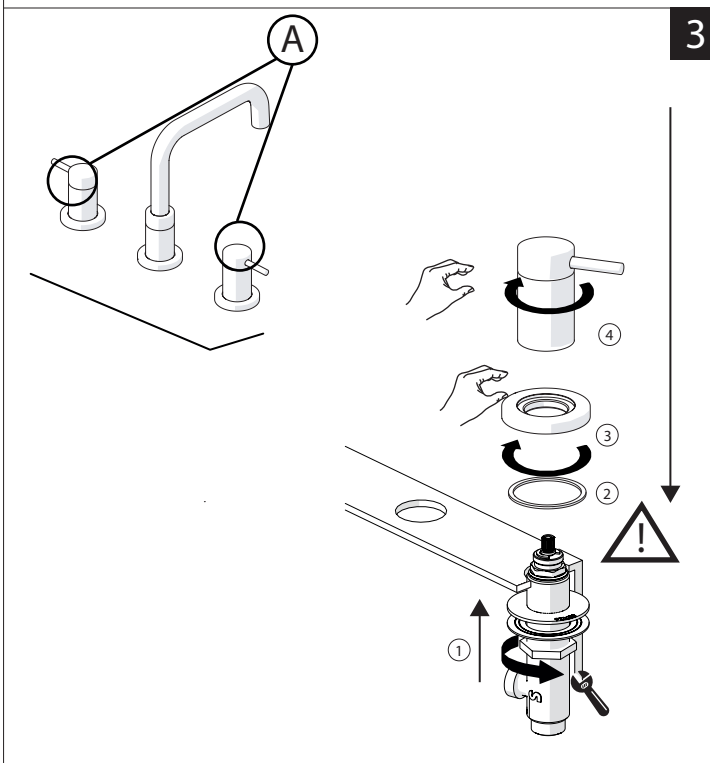

Not included / Non incluso / Non Inclus / Nie zawarty/ No incluido / Nao incluido

1

2

3

4

5