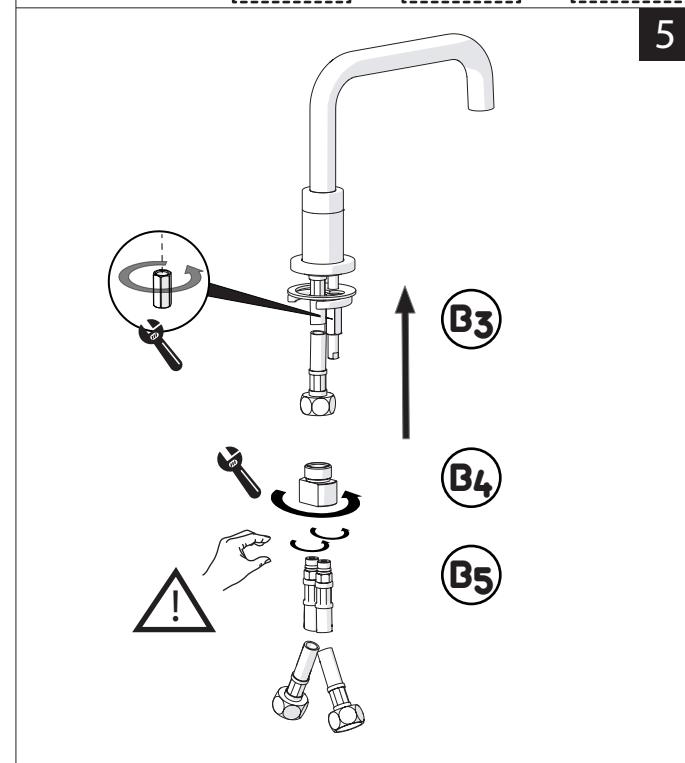

Not included / Non incluso / Non Inclus / Nie zawarty/ No incluido / Nao incluido

1

2

3

4

5