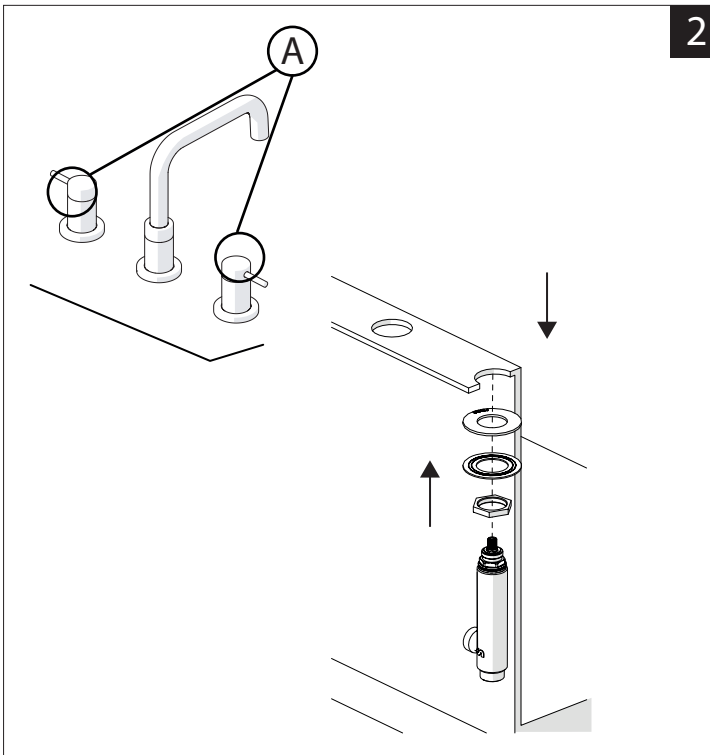

Not included / Non incluso / Non Inclus / Nie zawarty/ No incluido / Nao incluido

1

2