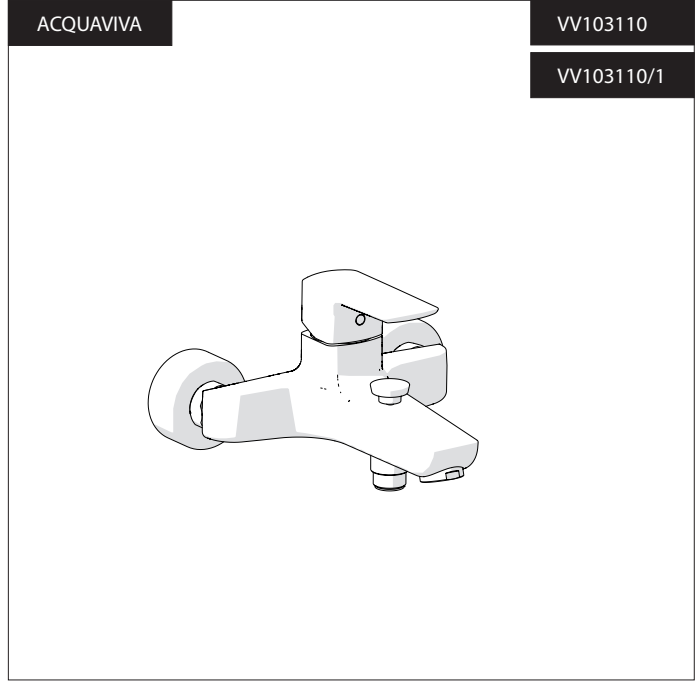

www.grupponobili.it

PRIMA DI INIZIARE / BEFORE STARTING

	P bar		MAX 10 MIN 0,5		5		T ∞ C		MAX -80		65 45

PULIZIA / CLEANING

ACQUA WATER	ALCOOL	MICROFIBRA MICROFIBER	SPUGNA SPONGE	DETERGENTI DETERGENT
✓	✓	✓	✗	✗