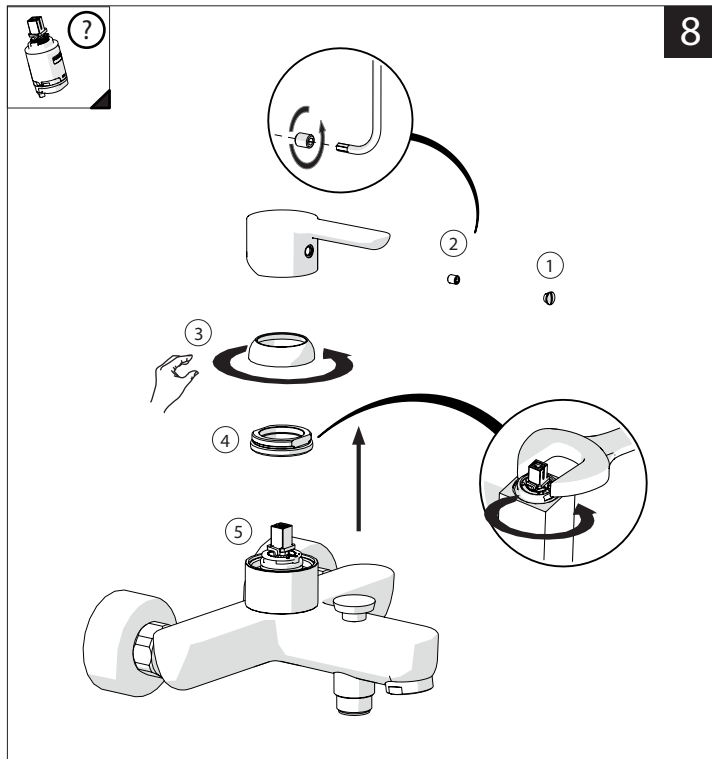

www.grupponobili.it

PRIMA DI INIZIARE / BEFORE STARTING

	P bar		MAX 10 MIN 0,5		5		T ∞ C		MAX -80		65 45

PULIZIA / CLEANING

ACQUA WATER	ALCOOL	MICROFIBRA MICROFIBER	SPUGNA SPONGE	DETERGENTI DETERGENT
✓	✓	✓	✗	✗