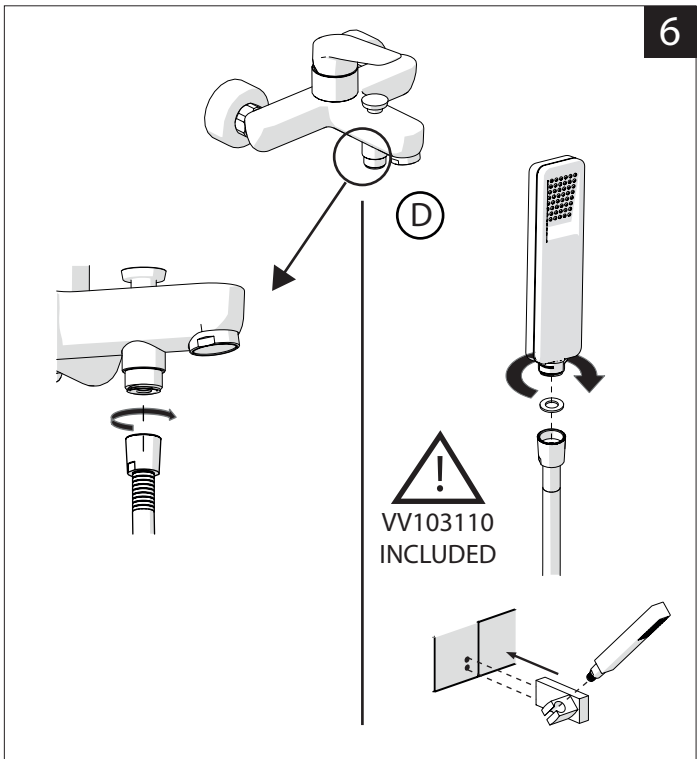

www.grupponobili.it

PRIMA DI INIZIARE / BEFORE STARTING

	P bar		MAX 10 MIN 0,5		5		T ∞ C		MAX -80		65 45

PULIZIA / CLEANING

ACQUA WATER	ALCOOL	MICROFIBRA MICROFIBER	SPUGNA SPONGE	DETERGENTI DETERGENT
✓	✓	✓	✗	✗