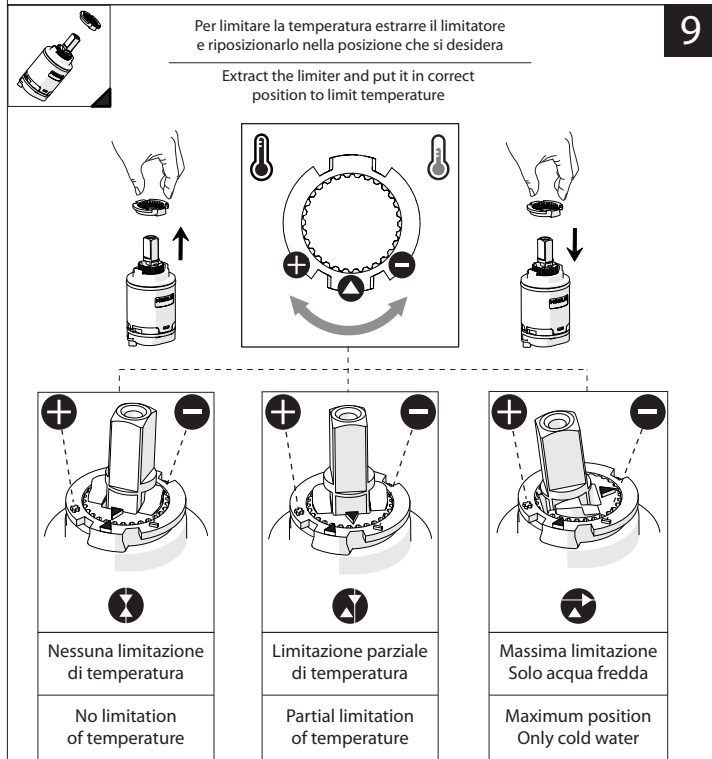

www.grupponobili.it

PRIMA DI INIZIARE / BEFORE STARTING

	P bar		MAX 10 MIN 0,5		5		T ∞ C		MAX -80		65 45

PULIZIA / CLEANING

ACQUA WATER	ALCOOL	MICROFIBRA MICROFIBER	SPUGNA SPONGE	DETERGENTI DETERGENT
✓	✓	✓	✗	✗