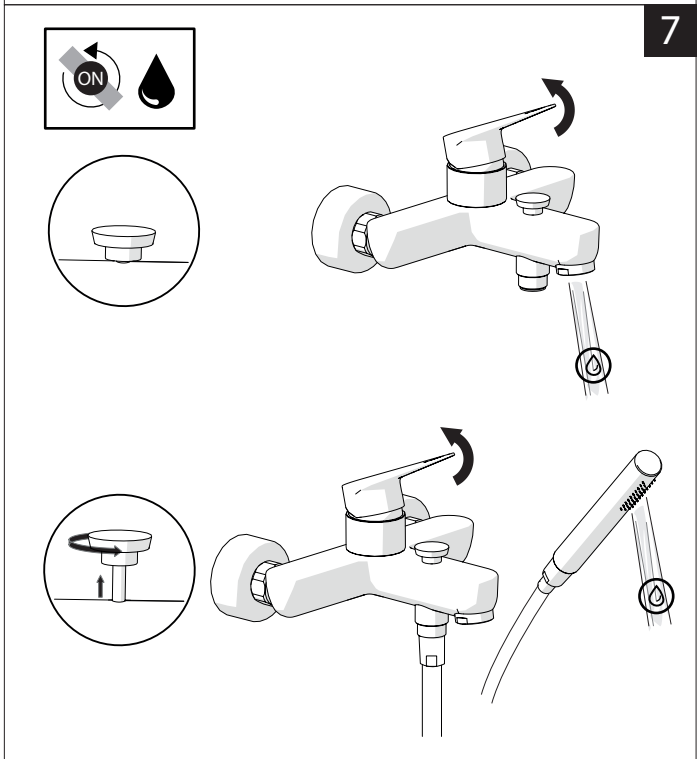

www.grupponobili.it

PRIMA DI INIZIARE / BEFORE STARTING

	P bar		MAX 10 MIN 0,5		5		T ∞ C		MAX -80		65 45

PULIZIA / CLEANING

ACQUA WATER	ALCOOL	MICROFIBRA MICROFIBER	SPUGNA SPONGE	DETERGENTI DETERGENT
✓	✓	✓	✗	✗