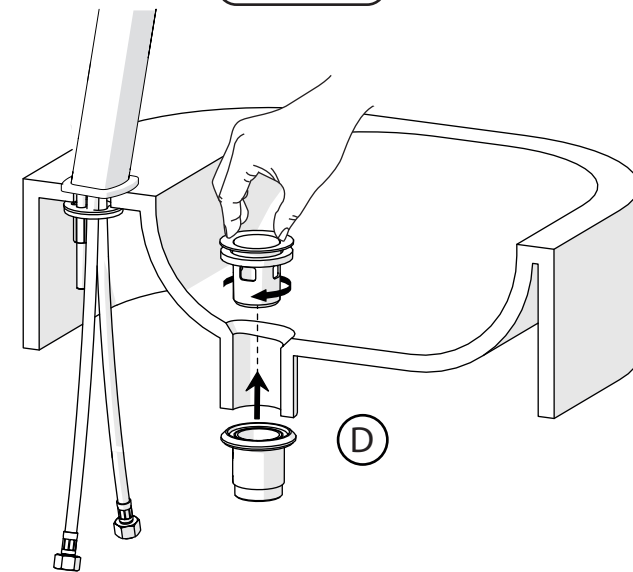

5

-50%

Dispositivo limitatore "dinamico"
della portata d'acqua "50%"
"Dinamic" flow rate restrictor "50%"

6

CLOSE

ECO

ON 50%

ON 100%

Posizione di chiusura

Posizione di risparmio
acqua "50% portata"

Posizione di apertura
totale 100% portata

Closed position

Position of water
saving "50% capacity"

100% Fully open flow

7

8