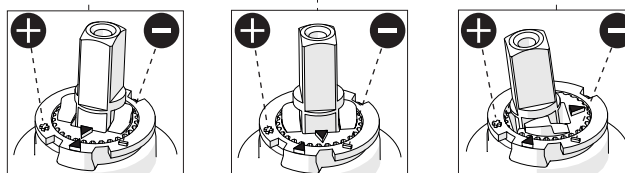

Posizione di chiusura

Posizione di risparmio
acqua "50% portata"

Posizione di apertura
totale 100% portata

Closed position

Position of water
saving "50% capacity"

100% Fully open flow

7

8

Per limitare la temperatura estrarre il limitatore
e riposizionarlo nella posizione che si desidera

Extract the limiter and put it in correct
position to limit temperature

Nessuna limitazione di temperatura	Limitazione parziale di temperatura	Massima limitazione Solo acqua fredda
No limitation of temperature	Partial limitation of temperature	Maximum position Only cold water