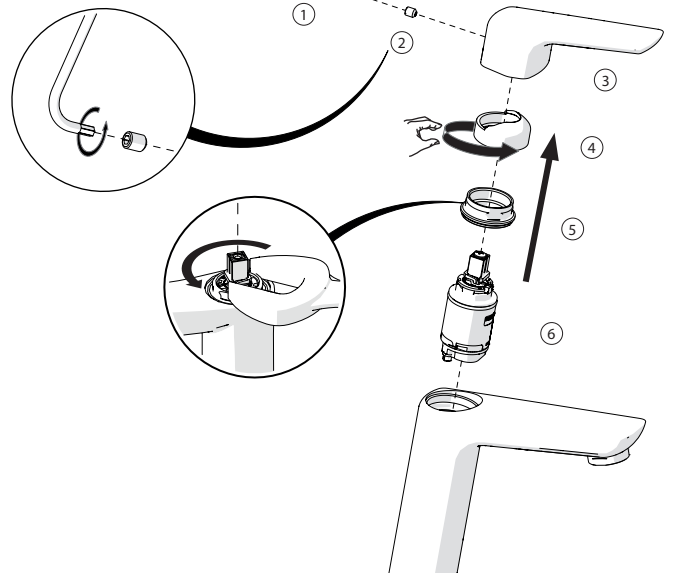

5

-50%

Dispositivo limitatore "dinamico"
della portata d'acqua "50%"
"Dinamic" flow rate restrictor "50%"

6

CLOSE

ECO

ON 50%

ON 100%

Posizione di chiusura

Posizione di risparmio
acqua "50% portata"

Posizione di apertura
totale 100% portata

Closed position

Position of water
saving "50% capacity"

100% Fully open flow

7

8

Per limitare la temperatura estrarre il limitatore
e riposizionarlo nella posizione che si desidera

Extract the limiter and put it in correct
position to limit temperature

Nessuna limitazione di temperatura	Limitazione parziale di temperatura	Massima limitazione Solo acqua fredda
No limitation of temperature	Partial limitation of temperature	Maximum position Only cold water