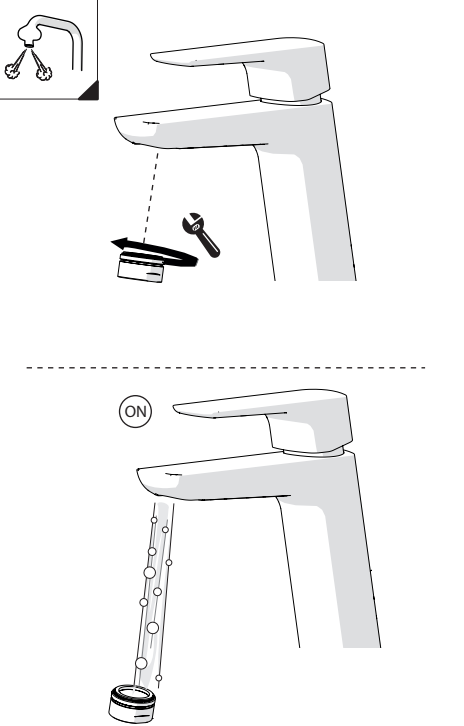

5

-50%

Dispositivo limitatore "dinamico"
della portata d'acqua "50%"
"Dinamic" flow rate restrictor "50%"

6

CLOSE

ECO

ON 50%

ON 100%

Posizione di chiusura

Posizione di risparmio
acqua "50% portata"

Posizione di apertura
totale 100% portata

Closed position

Position of water
saving "50% capacity"

100% Fully open flow

7

8

Per limitare la temperatura estrarre il limitatore
e riposizionarlo nella posizione che si desidera

Extract the limiter and put it in correct
position to limit temperature

Nessuna limitazione di temperatura	Limitazione parziale di temperatura	Massima limitazione Solo acqua fredda
No limitation of temperature	Partial limitation of temperature	Maximum position Only cold water