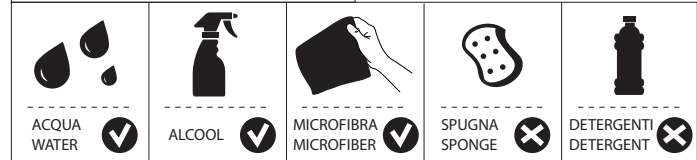

Per limitare la temperatura estrarre il limitatore
e riposizionarlo nella posizione che si desidera

Extract the limiter and put it in correct
position to limit temperature

Nessuna limitazione di temperatura	Limitazione parziale di temperatura	Massima limitazione Solo acqua fredda
No limitation of temperature	Partial limitation of temperature	Maximum position Only cold water

NOBILIS®
The Best Technology for Water

ACQUAVIVA

VV103128/2

VV103128/3

www.grupponobili.it

PRIMA DI INIZIARE / BEFORE STARTING

PULIZIA / CLEANING

IISTRV103128#---STD