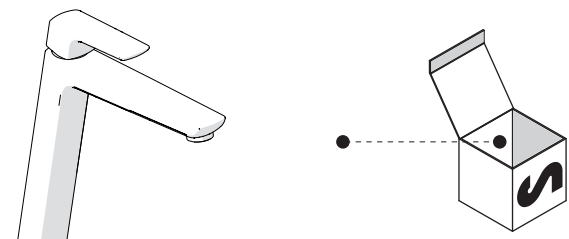

Not included / Non incluso / Non Inclus / Nie zawarty / No incluido / Nao incluido

1