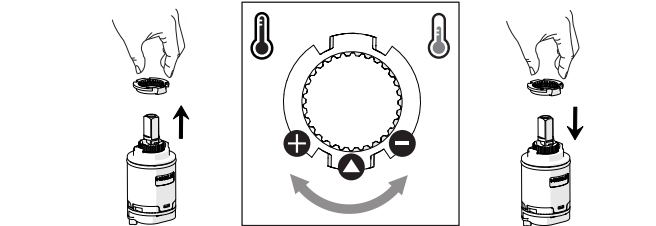

Posizione di chiusura

Posizione di risparmio
acqua "50% portata"

Posizione di apertura
totale 100% portata

Closed position

Position of water
saving "50% capacity"

100% Fully open flow

7

8

Per limitare la temperatura estrarre il limitatore
e riposizionarlo nella posizione che si desidera

Extract the limiter and put it in correct
position to limit temperature

Nessuna limitazione di temperatura	Limitazione parziale di temperatura	Massima limitazione Solo acqua fredda
No limitation of temperature	Partial limitation of temperature	Maximum position Only cold water