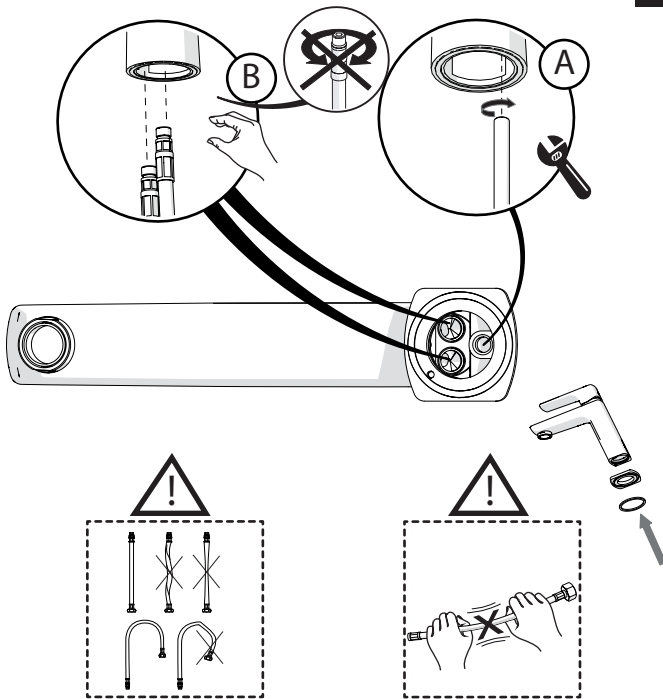

Not included / Non incluso / Non Inclus / Nie zawarty / No incluido / Nao incluido

1

ONLY VV103128/2
AC103128/2

D

2

3

4

ONLY VV103128/2
AC103128/2

5