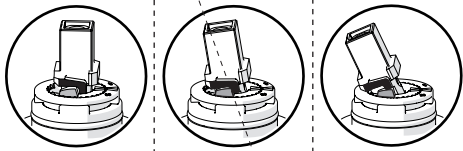

Posizione di chiusura

Posizione di risparmio
acqua "50% portata"

Posizione di apertura
totale 100% portata

Closed position

Position of water
saving "50% capacity"

100% Fully open flow

7

8

Per limitare la temperatura estrarre il limitatore
e riposizionarlo nella posizione che si desidera

Extract the limiter and put it in correct
position to limit temperature

Nessuna limitazione di temperatura	Limitazione parziale di temperatura	Massima limitazione Solo acqua fredda
No limitation of temperature	Partial limitation of temperature	Maximum position Only cold water