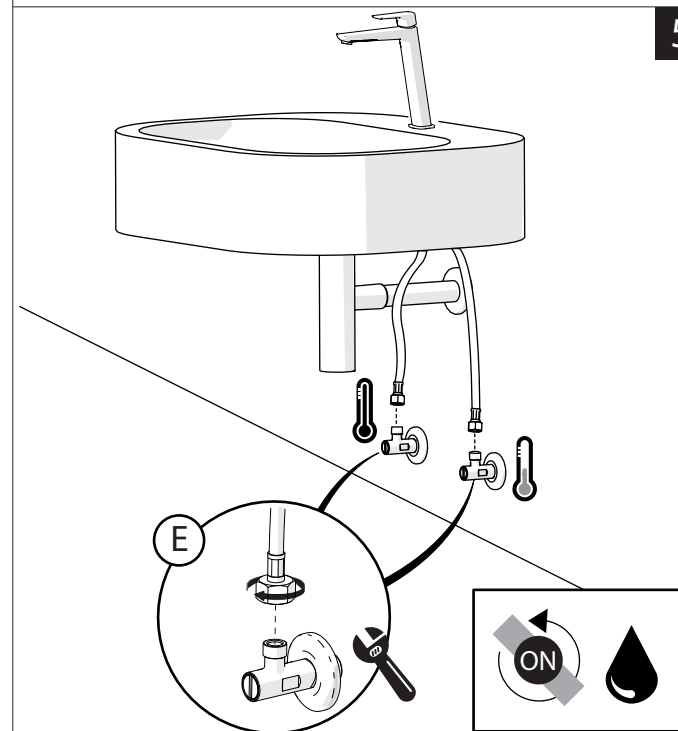

5

-50%

Dispositivo limitatore "dinamico"
della portata d'acqua "50%"
"Dinamic" flow rate restrictor "50%"

6

CLOSE

ECO

ON 50%

ON 100%

Posizione di chiusura

Posizione di risparmio
acqua "50% portata"

Posizione di apertura
totale 100% portata

Closed position

Position of water
saving "50% capacity"

100% Fully open flow

7

8

Per limitare la temperatura estrarre il limitatore
e riposizionarlo nella posizione che si desidera

Extract the limiter and put it in correct
position to limit temperature

Nessuna limitazione di temperatura	Limitazione parziale di temperatura	Massima limitazione Solo acqua fredda
No limitation of temperature	Partial limitation of temperature	Maximum position Only cold water