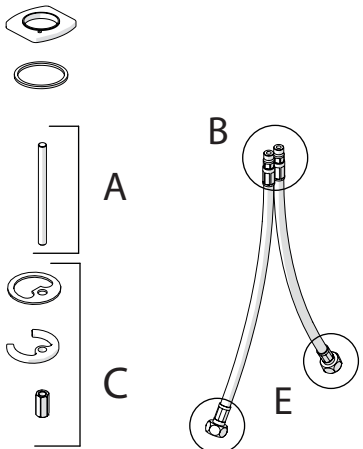

Not included / Non incluso / Non Inclus / Nie zawarty / No incluido / Nao incluido

1