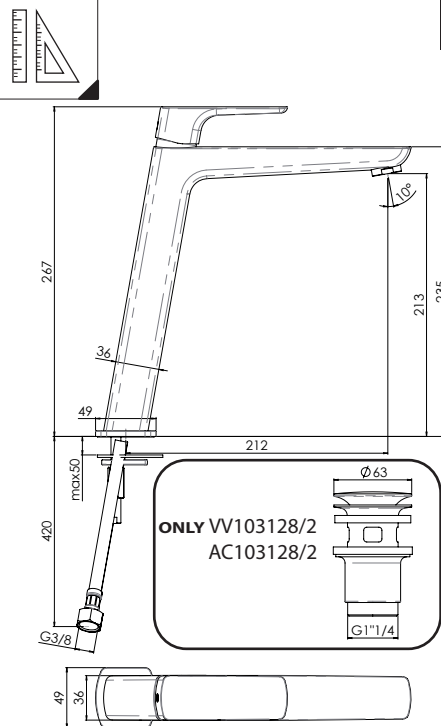

Posizione di chiusura

Posizione di risparmio
acqua "50% portata"

Posizione di apertura
totale 100% portata

Closed position

Position of water
saving "50% capacity"

100% Fully open flow

7

8