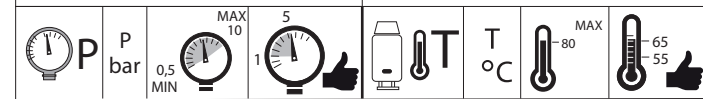

9

NOBILI

RESPIRO

WE00103/RS

Design Jese Medina-Suarez

PRIMA DI INIZIARE / BEFORE STARTING

PULIZIA / CLEANING

IISTR00103/RS#---STD