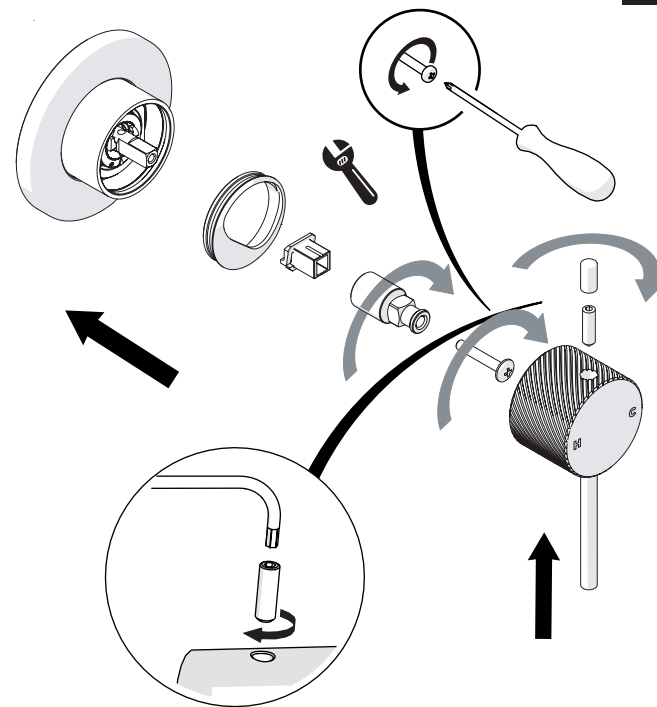

Not included / Non incluso / Non Inclus / Nie zawarty / No incluido / Nao incluido

1

ISTRUZIONE PARTE INCASSO IISTRWE81102 O IISTRWE81103
INSTRUCTION PART BUILT IISTRWE81102 OR IISTRWE81103

2

3

4

5

www.nobili.it

PRIMA DI INIZIARE / BEFORE STARTING

P bar	T °C
0,5 MIN	MAX 10
1	MAX 80
	65
	45

PULIZIA / CLEANING

ACQUA WATER	SI CROMO YES CHROME NO VERNICIATO NO PAINTED NO PVD	100% COTONE COTTON	SPUGNA SPONGE	DETERGENTI DETERGENT
PER VERNICIATO - PVD FOR PAINTED	ACQUA E SAPONE WATER AND SOAP		ASCIUGARE BENE SEMPRE ALWAYS DRY WELL	