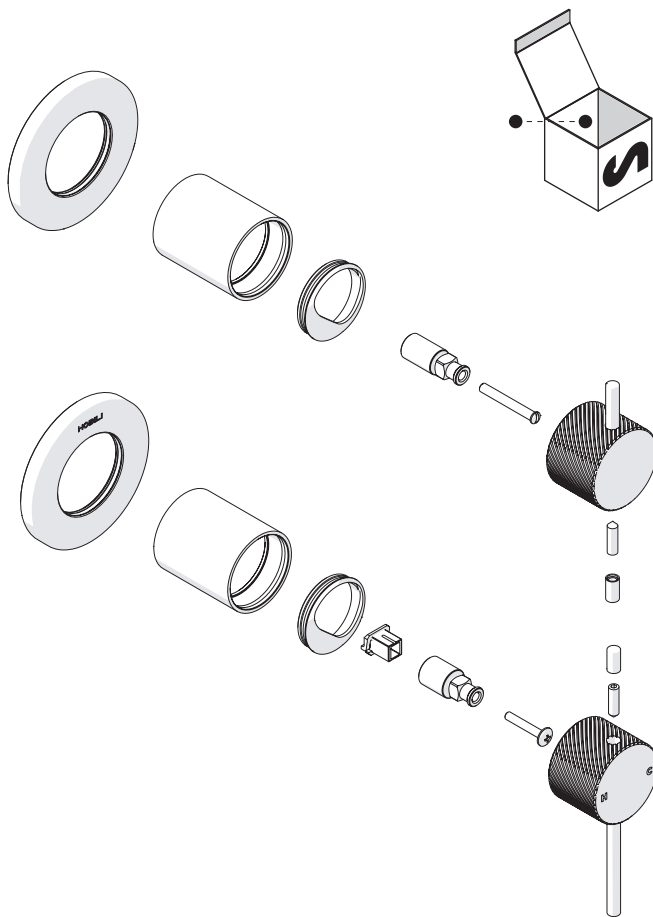

Not included / Non incluso / Non Inclus / Nie zawarty / No incluido / Nao incluido

1

ISTRUZIONE PARTE INCASSO IISTRWE81102 O IISTRWE81103
INSTRUCTION PART BUILT IISTRWE81102 OR IISTRWE81103

2

3

4

5

www.nobili.it

PRIMA DI INIZIARE / BEFORE STARTING

P bar	T °C
0,5 MIN	MAX 10
1	MAX 80
	65
	45

PULIZIA / CLEANING

ACQUA WATER	SI CROMO YES CHROME NO VERNICIATO NO PAINTED NO PVD	100% COTONE COTTON	SPUGNA SPONGE	DETERGENTI DETERGENT
PER VERNICIATO - PVD FOR PAINTED	ACQUA E SAPONE WATER AND SOAP		ASCIUGARE BENE SEMPRE ALWAYS DRY WELL	