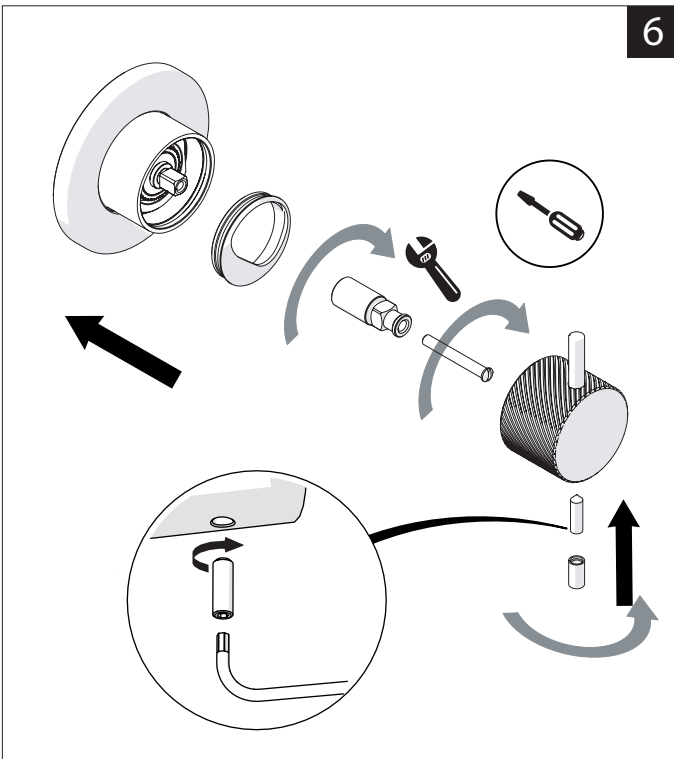

Not included / Non incluso / Non Inclus / Nie zawarty / No incluido / Nao incluido

1

ISTRUZIONE PARTE INCASSO IISTRWE81102 O IISTRWE81103
INSTRUCTION PART BUILT IISTRWE81102 OR IISTRWE81103

2

3

4

5

www.nobili.it

PRIMA DI INIZIARE / BEFORE STARTING

P bar	T °C
0,5 MIN	MAX 10
1	MAX 80
	65
	45

PULIZIA / CLEANING

ACQUA WATER	SI CROMO YES CHROME NO VERNICIATO NO PAINTED NO PVD	100% COTONE COTTON	SPUGNA SPONGE	DETERGENTI DETERGENT
PER VERNICIATO - PVD FOR PAINTED	ACQUA E SAPONE WATER AND SOAP		ASCIUGARE BENE SEMPRE ALWAYS DRY WELL	