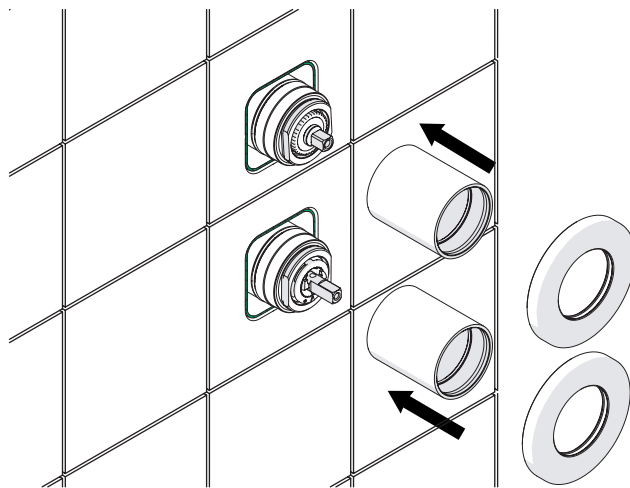

Not included / Non incluso / Non Inclus / Nie zawarty / No incluido / Nao incluido

1

ISTRUZIONE PARTE INCASSO IISTRWE81102 O IISTRWE81103
INSTRUCTION PART BUILT IISTRWE81102 OR IISTRWE81103

2

3

4

5

www.nobili.it

PRIMA DI INIZIARE / BEFORE STARTING

P bar	T °C
0,5 MIN	MAX 10
1	MAX 80
	65
	45

PULIZIA / CLEANING

ACQUA WATER	SI CROMO YES CHROME NO VERNICIATO NO PAINTED NO PVD	100% COTONE COTTON	SPUGNA SPONGE	DETERGENTI DETERGENT
PER VERNICIATO - PVD FOR PAINTED	ACQUA E SAPONE WATER AND SOAP		ASCIUGARE BENE SEMPRE ALWAYS DRY WELL	