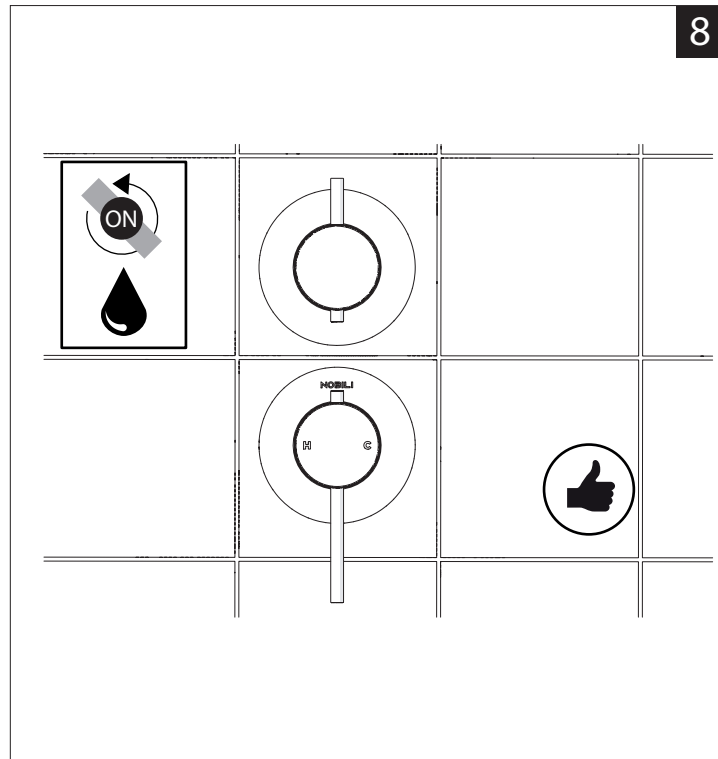

Not included / Non incluso / Non Inclus / Nie zawarty / No incluido / Nao incluido

1

ISTRUZIONE PARTE INCASSO IISTRWE81102 O IISTRWE81103
INSTRUCTION PART BUILT IISTRWE81102 OR IISTRWE81103

2

3

4

5

www.nobili.it

PRIMA DI INIZIARE / BEFORE STARTING

P bar	T °C
0,5 MIN	MAX 10
1	MAX 80
	65
	45

PULIZIA / CLEANING

ACQUA WATER	SI CROMO YES CHROME NO VERNICIATO NO PAINTED NO PVD	100% COTONE COTTON	SPUGNA SPONGE	DETERGENTI DETERGENT
PER VERNICIATO - PVD FOR PAINTED	ACQUA E SAPONE WATER AND SOAP		ASCIUGARE BENE SEMPRE ALWAYS DRY WELL	