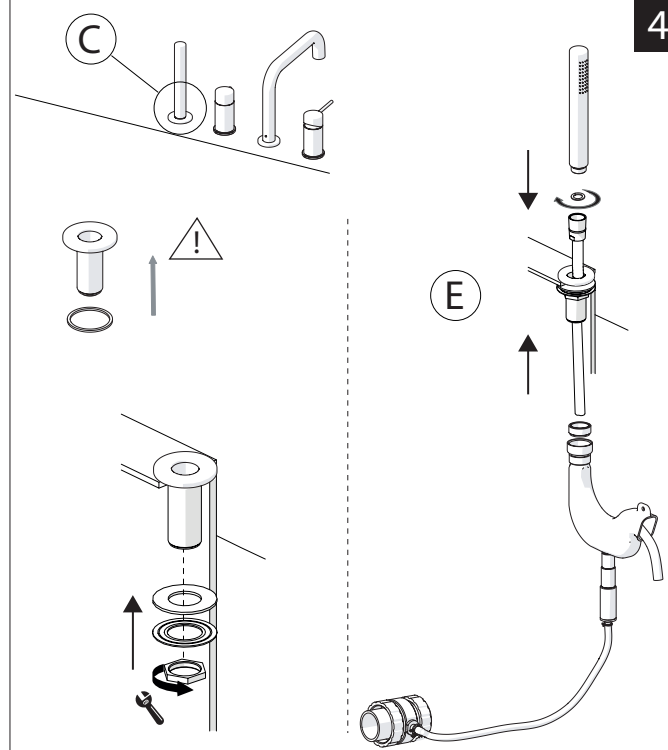

350 mm

600 mm

1500 mm

300 mm

4 FORI Ø 35 HOLES

2

3

4

# NOBILI

**VELIS**  
**WEBK110/9VE**

**BORDO VASCA 4 FORI MONOCOMANDO**  
-----  
**4 HOLES DECK RIM BATH MIXER**

**WE110/9VE**   **AV00156/19**   **WE00171/T**   **NR00238/22**

**AV00047**  
**OPTIONAL**