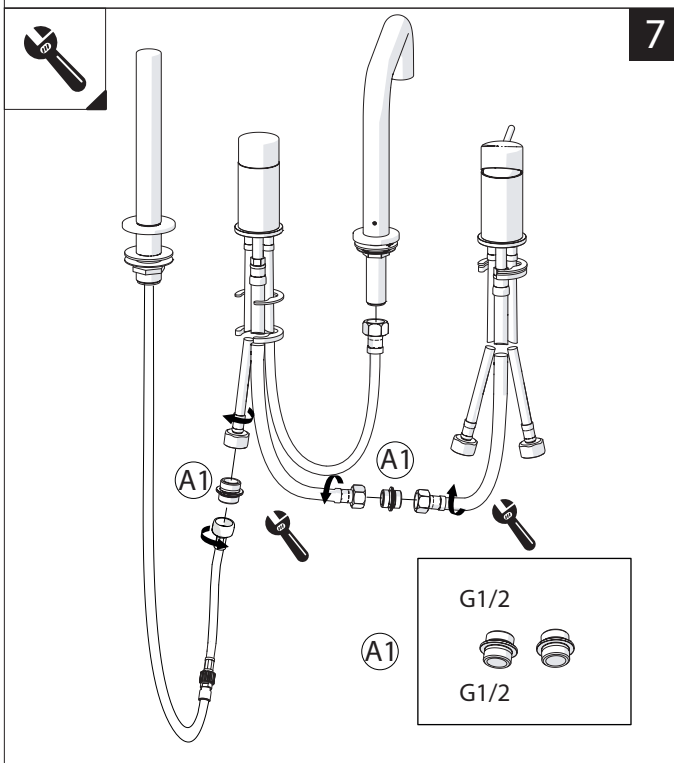

350 mm

600 mm

1500 mm

300 mm

4 FORI Ø 35 HOLES

2

3

4

# NOBILI

**VELIS**  
**WEBK110/9VE**

**BORDO VASCA 4 FORI MONOCOMANDO**  
-----  
**4 HOLES DECK RIM BATH MIXER**

**WE110/9VE**   **AV00156/19**   **WE00171/T**   **NR00238/22**

**AV00047**  
**OPTIONAL**