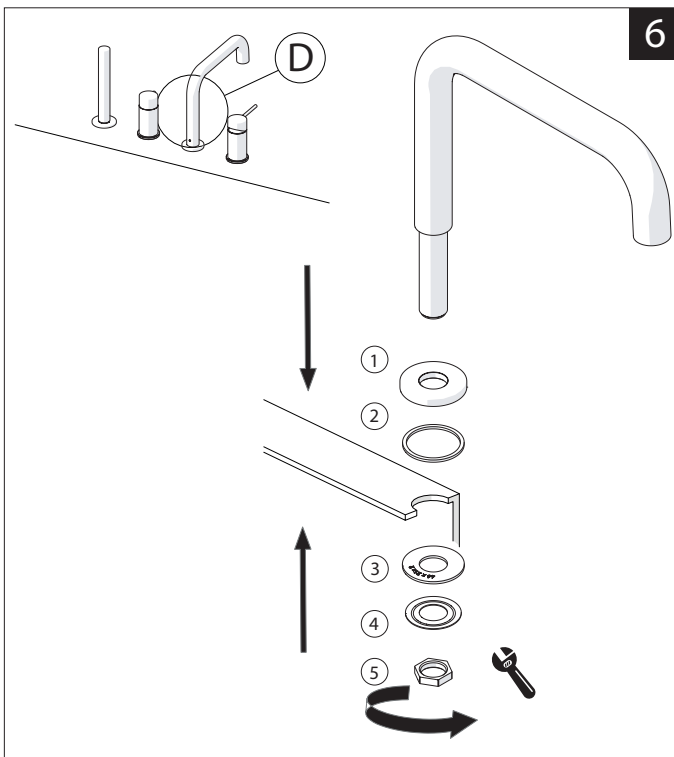

350 mm

600 mm

1500 mm

300 mm

4 FORI Ø 35 HOLES

2

3

4

# NOBILI

**VELIS**  
**WEBK110/9VE**

**BORDO VASCA 4 FORI MONOCOMANDO**  
-----  
**4 HOLES DECK RIM BATH MIXER**

**WE110/9VE**   **AV00156/19**   **WE00171/T**   **NR00238/22**

**AV00047**  
**OPTIONAL**