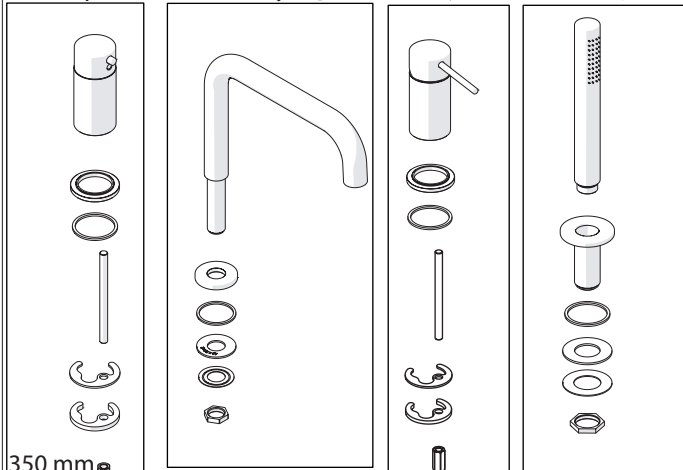

Not included / Non incluso / Non Inclus / Nie zawarty / No incluido / Nao incluido

1

350 mm

600 mm

G1/2

G1/2

(A1)

(E)

350 mm

600 mm

1500 mm

300 mm

4 FORI Ø 35 HOLES

2

3

4

# NOBILI

**VELIS**  
**WEBK110/9VE**

**BORDO VASCA 4 FORI MONOCOMANDO**  
-----  
**4 HOLES DECK RIM BATH MIXER**

**WE110/9VE**   **AV00156/19**   **WE00171/T**   **NR00238/22**

**AV00047**  
**OPTIONAL**