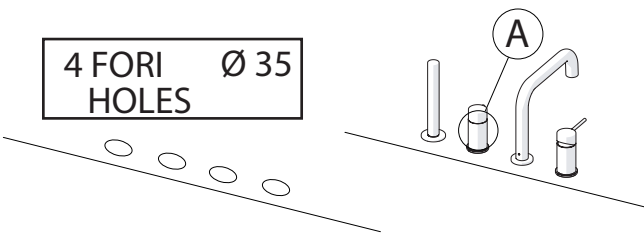

350 mm

600 mm

1500 mm

300 mm

4 FORI Ø 35 HOLES

2

3

4

# NOBILI

**VELIS**  
**WEBK110/9VE**

**BORDO VASCA 4 FORI MONOCOMANDO**  
-----  
**4 HOLES DECK RIM BATH MIXER**

**WE110/9VE**   **AV00156/19**   **WE00171/T**   **NR00238/22**

**AV00047**  
**OPTIONAL**