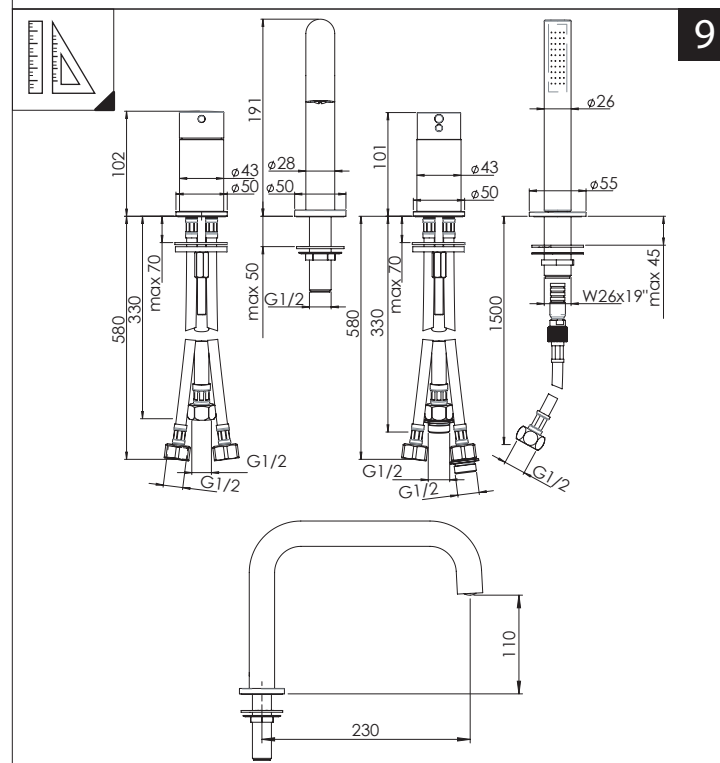

350 mm

600 mm

1500 mm

300 mm

4 FORI Ø 35 HOLES

2

3

4

# NOBILI

**VELIS**  
**WEBK110/9VE**

**BORDO VASCA 4 FORI MONOCOMANDO**  
-----  
**4 HOLES DECK RIM BATH MIXER**

**WE110/9VE**   **AV00156/19**   **WE00171/T**   **NR00238/22**

**AV00047**  
**OPTIONAL**