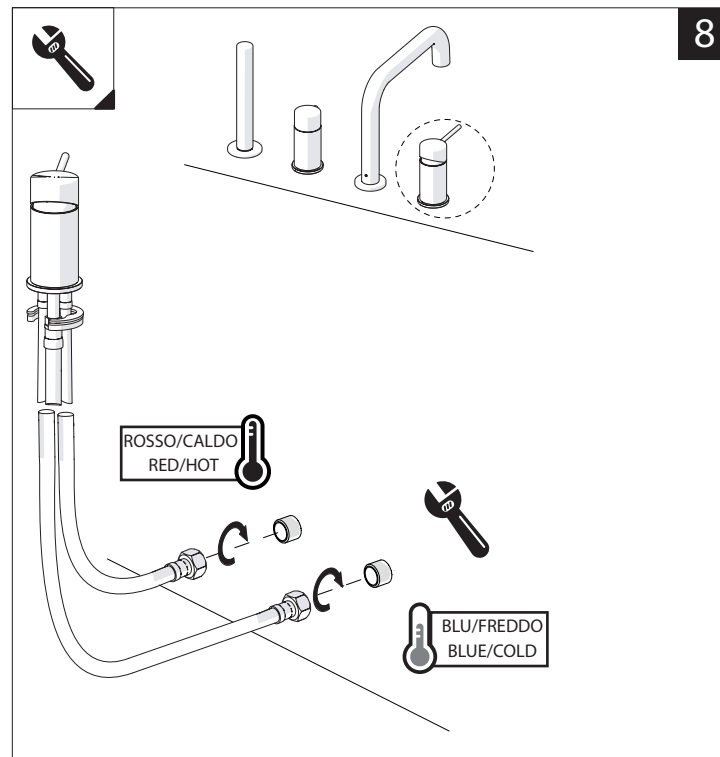

350 mm

600 mm

1500 mm

300 mm

4 FORI Ø 35 HOLES

2

3

4

# NOBILI

**VELIS**  
**WEBK110/9VE**

**BORDO VASCA 4 FORI MONOCOMANDO**  
-----  
**4 HOLES DECK RIM BATH MIXER**

**WE110/9VE**   **AV00156/19**   **WE00171/T**   **NR00238/22**

**AV00047**  
**OPTIONAL**