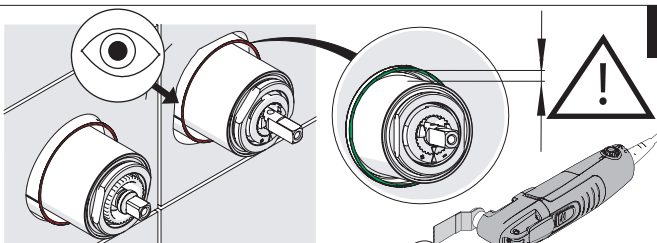

Not included / Non incluso / Non Inklus / Nie zawarty/ No incluido / Nao incluido

1

CARTUCCIA DEVIATRICE
DIVERTER CARTRIDGE

CARTUCCIA
CARTRIDGE

REF.
MANUAL
WE81201/T

Tagliare protezione 1mm dalla piastrella
Cut protection 1mm from the tile

SILICONE
SILICON

2

SILICONE
SILICON
Øe 39 mm

27 mm

4

3

30 mm

30 mm