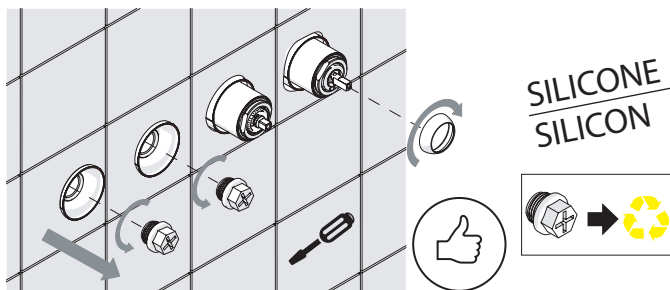

Not included / Non incluso / Non Inklus / Nie zawarty/ No incluido / Nao incluido

1

CARTUCCIA DEVIATRICE
DIVERTER CARTRIDGE

CARTUCCIA
CARTRIDGE

REF.
MANUAL
WE81201/T

Tagliare protezione 1mm dalla piastrella
Cut protection 1mm from the tile

SILICONE
SILICON

2

SILICONE
SILICON
Øe 39 mm

27 mm

4

3

30 mm

30 mm