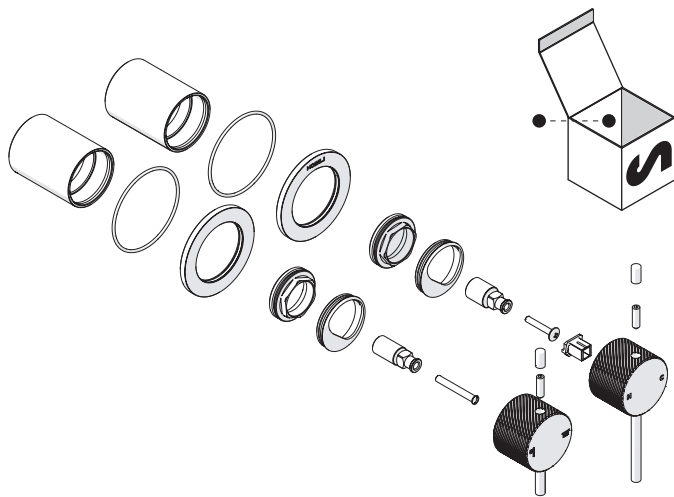

Not included / Non incluso / Non Inklus / Nie zawarty/ No incluido / Nao incluido

1

CARTUCCIA DEVIATRICE
DIVERTER CARTRIDGE

CARTUCCIA
CARTRIDGE

REF.
MANUAL
WE81201/T

Tagliare protezione 1mm dalla piastrella
Cut protection 1mm from the tile

SILICONE
SILICON

2

SILICONE
SILICON
Øe 39 mm

27 mm

4

3

30 mm

30 mm

METTERE COLLA FRENANTE SUL FILETTO
PUT BRAKING GLUE ON THE THREAD

5

G1/2
G1/2