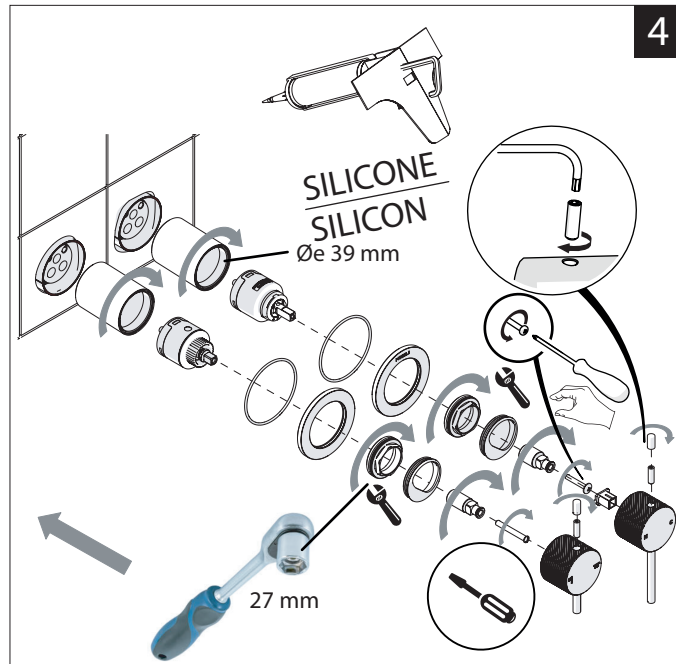

Not included / Non incluso / Non Inklus / Nie zawarty/ No incluido / Nao incluido

1

CARTUCCIA DEVIATRICE
DIVERTER CARTRIDGE

CARTUCCIA
CARTRIDGE

REF.
MANUAL
WE81201/T

Tagliare protezione 1mm dalla piastrella
Cut protection 1mm from the tile

SILICONE
SILICON

2

SILICONE
SILICON
Øe 39 mm

27 mm

4

3

30 mm

30 mm

METTERE COLLA FRENANTE SUL FILETTO
PUT BRAKING GLUE ON THE THREAD

5

G1/2
G1/2