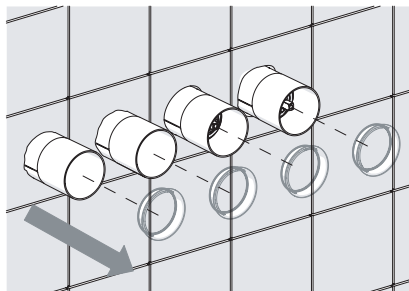

Not included / Non incluso / Non Inklus / Nie zawarty/ No incluido / Nao incluido

1

CARTUCCIA DEVIATRICE
DIVERTER CARTRIDGE

CARTUCCIA
CARTRIDGE

REF.
MANUAL
WE81201/T

Tagliare protezione 1mm dalla piastrella
Cut protection 1mm from the tile

SILICONE
SILICON

2

SILICONE
SILICON
Øe 39 mm

27 mm

4

3

30 mm

30 mm