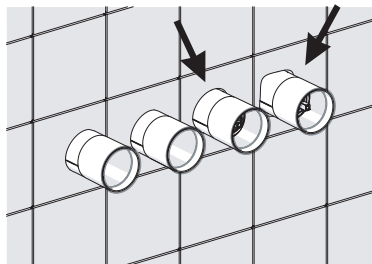

Not included / Non incluso / Non Inklus / Nie zawarty/ No incluido / Nao incluido

1

CARTUCCIA DEVIATRICE
DIVERTER CARTRIDGE

CARTUCCIA
CARTRIDGE

REF.
MANUAL
WE81201/T

Tagliare protezione 1mm dalla piastrella
Cut protection 1mm from the tile

SILICONE
SILICON

2

SILICONE
SILICON
Øe 39 mm

27 mm

4

3

30 mm

30 mm