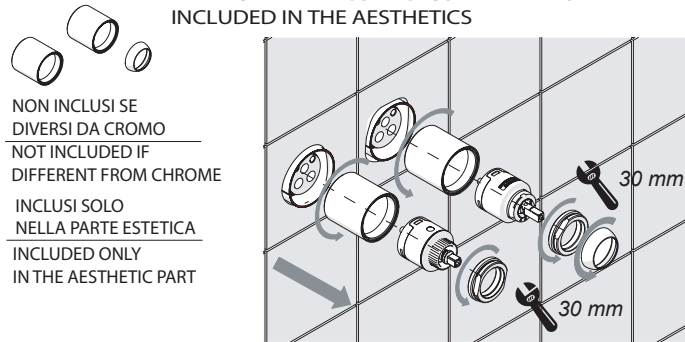

SILICONE
SILICON

4

Rondella silicone
Silicone Washer

3

SE RICHIESTO DIVERSO DA CROMO:
SOSTITUIRE GLI ANELLI E IL COPRIGHIERA
IN FINITURA COMPRESI NELLA PARTE
ESTETICA
REPLACE THE RINGS AND COVER IN FINISH
INCLUDED IN THE AESTHETICS

NON INCLUSI SE
DIVERSI DA CROMO
NOT INCLUDED IF
DIFFERENT FROM CHROME
INCLUSI SOLO
NELLA PARTE ESTETICA
INCLUDED ONLY
IN THE AESTHETIC PART

METTERE COLLA FRENANTE SUL FILETTO
PUT BRAKING GLUE ON THE THREAD