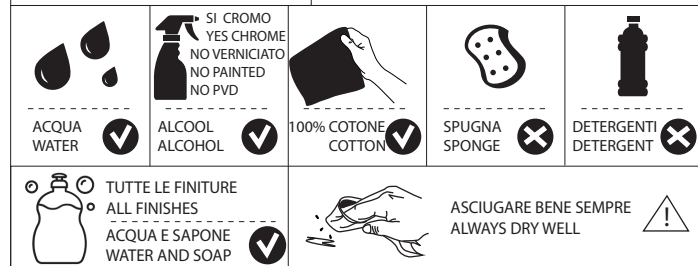

PULIZIA / CLEANING

IISTRWE00100/91T#---STD

REV2.04/2024