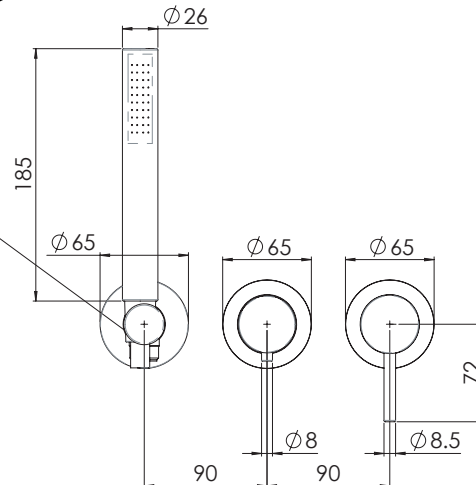

ESEMPI DI POSSIBILI ALTERNATIVE
EXAMPLES OF POSSIBLE ALTERNATIVES

6

ESEMPIO A
EXAMPLE

ESEMPIO B
EXAMPLE

REF.
MANUAL
AD00140/26

AD00140/26

ESEMPIO A
EXAMPLE

DOCCIA
SHOWER

ESEMPIO B
EXAMPLE

BAGNO
BATH

7

8

9

ESEMPIO A
EXAMPLE

AD146/32

NOBILI

WE00100/91T

WE00100/91VE

ISTRUZIONE RIFERITA AL CORPO INCASSO WE81200/T
INSTRUCTOR REFERRING TO BODY

NOTE: IISTRWE00100/91T#---STD + IISTRWE00110/91T#---STD
SONO INSIEME NELLA SCATOLA
ARE TOGETHER IN THE BOX

www.nobili.it

PRIMA DI INIZIARE / BEFORE STARTING

PULIZIA / CLEANING

IISTRWE00100/91T#---STD

REV2.04/2024