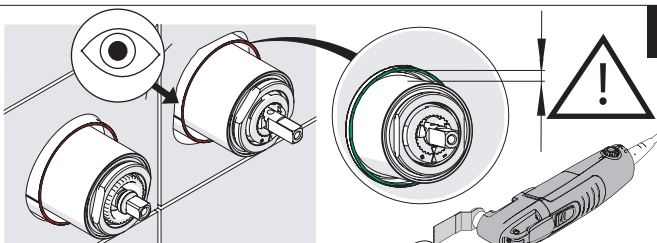

Not included / Non incluso / Non Inklus / Nie zawarty / No incluido / Nao incluido

1

Tagliare protezione 1mm dalla piastrella  
Cut protection 1mm from the tile

2

SILICONE  
SILICON  
Øe 39 mm

27 mm

4

REF.  
MANUAL  
WE81200/T

CARTUCCIA DEVIATRICE  
DIVERTER CARTRIDGE

CARTUCCIA  
CARTRIDGE

3

30 mm

30 mm

METTERE COLLA FRENANTE SUL FILETTO  
PUT BRAKING GLUE ON THE THREAD

5

G1/2