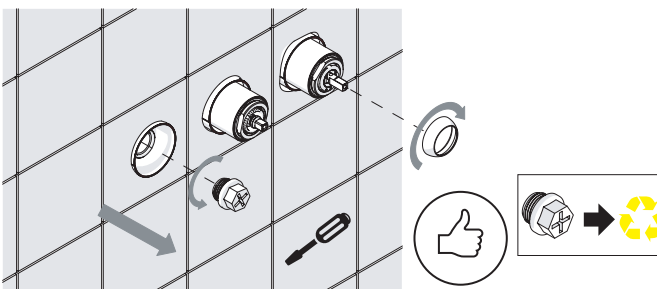

Not included / Non incluso / Non Inklus / Nie zawarty / No incluido / Nao incluido

1

Tagliare protezione 1mm dalla piastrella  
Cut protection 1mm from the tile

2

SILICONE  
SILICON  
Øe 39 mm

27 mm

4

REF.  
MANUAL  
WE81200/T

CARTUCCIA DEVIATRICE  
DIVERTER CARTRIDGE

CARTUCCIA  
CARTRIDGE

3

30 mm

30 mm

METTERE COLLA FRENANTE SUL FILETTO  
PUT BRAKING GLUE ON THE THREAD

5

G1/2