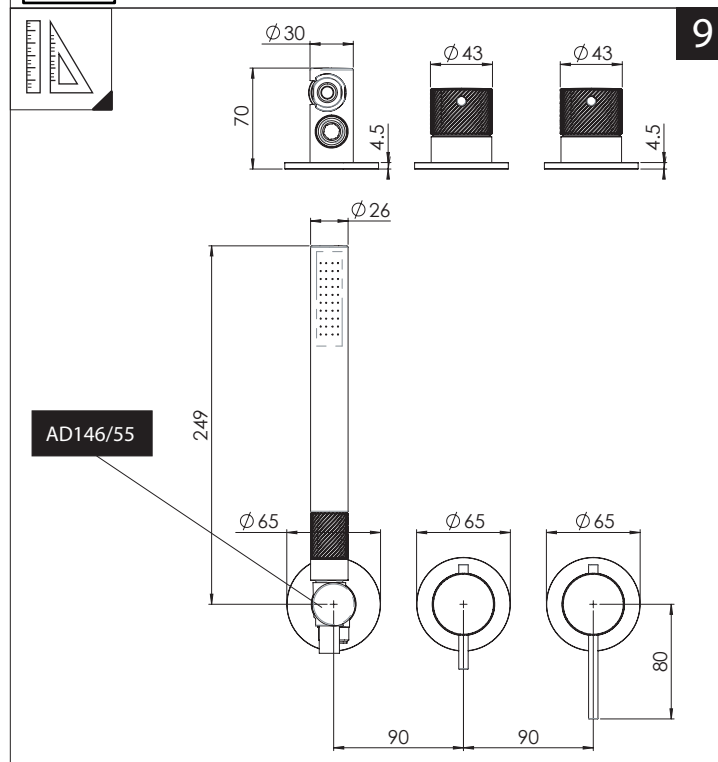

CARTUCCIA DEVIATRICE  
DIVERTER CARTRIDGE

CARTUCCIA  
CARTRIDGE

3

30 mm

30 mm

METTERE COLLA FRENANTE SUL FILETTO  
PUT BRAKING GLUE ON THE THREAD

5

G1/2

# NOBILI

RESPIRO WE00100/91RS

ISTRUZIONE RIFERITA AL CORPO INCASSO WE81200/T  
INSTRUCTON REFERRING TO BODY *Design Jese Medina-Suarez*

NOTE: IISTRWE00100/91RS#---STD + IISTRWE00110/91RS#---STD  
SONO INSIEME NELLA SCATOLA  
ARE TOGETHER IN THE BOX