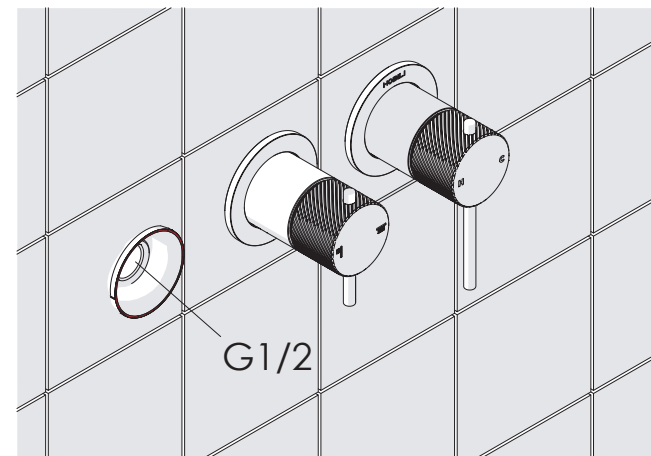

CARTUCCIA DEVIATRICE  
DIVERTER CARTRIDGE

CARTUCCIA  
CARTRIDGE

3

30 mm

30 mm

METTERE COLLA FRENANTE SUL FILETTO  
PUT BRAKING GLUE ON THE THREAD

5

G1/2

# NOBILI

RESPIRO WE00100/91RS

ISTRUZIONE RIFERITA AL CORPO INCASSO WE81200/T  
INSTRUCTON REFERRING TO BODY *Design Jese Medina-Suarez*

NOTE: IISTRWE00100/91RS#---STD + IISTRWE00110/91RS#---STD  
SONO INSIEME NELLA SCATOLA  
ARE TOGETHER IN THE BOX