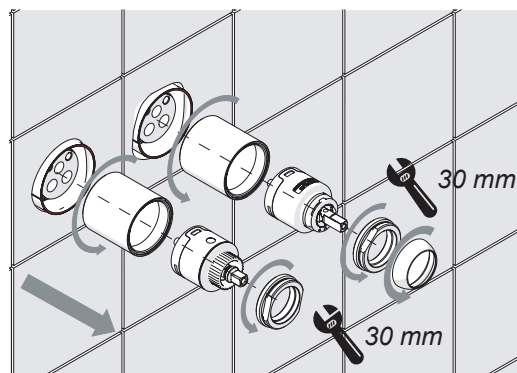

Not included / Non incluso / Non Inklus / Nie zawarty / No incluido / Nao incluido

1

Tagliare protezione 1mm dalla piastrella  
Cut protection 1mm from the tile

2

SILICONE  
SILICON  
Øe 39 mm

27 mm

4

REF.  
MANUAL  
WE81200/T

CARTUCCIA DEVIATRICE  
DIVERTER CARTRIDGE

CARTUCCIA  
CARTRIDGE

3

30 mm

30 mm

METTERE COLLA FRENANTE SUL FILETTO  
PUT BRAKING GLUE ON THE THREAD

5

G1/2