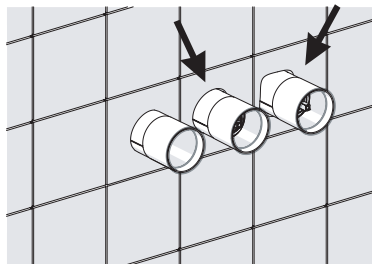

Not included / Non incluso / Non Inklus / Nie zawarty / No incluido / Nao incluido

1

Tagliare protezione 1mm dalla piastrella  
Cut protection 1mm from the tile

2

SILICONE  
SILICON  
Øe 39 mm

27 mm

4

REF.  
MANUAL  
WE81200/T

CARTUCCIA DEVIATRICE  
DIVERTER CARTRIDGE

CARTUCCIA  
CARTRIDGE

3

30 mm

30 mm

METTERE COLLA FRENANTE SUL FILETTO  
PUT BRAKING GLUE ON THE THREAD

5

G1/2