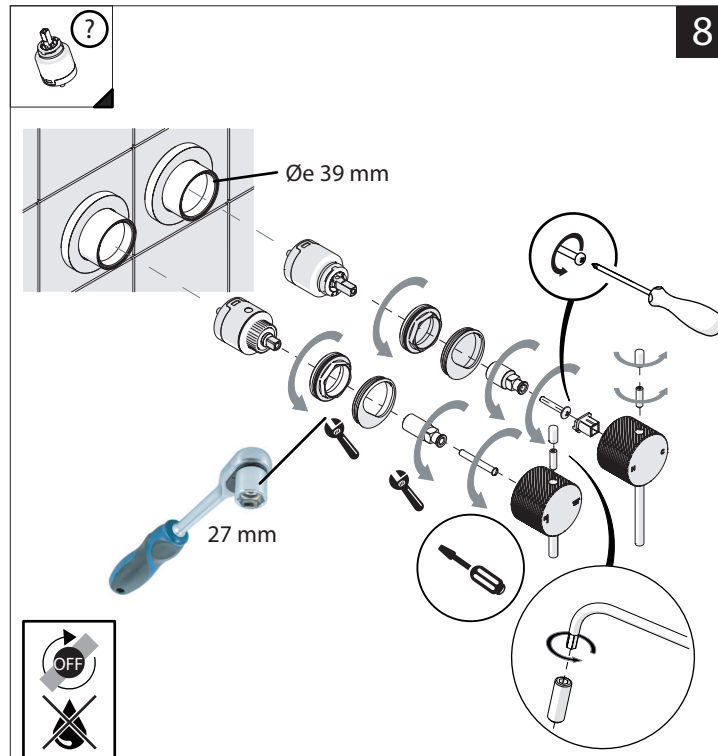

CARTUCCIA DEVIATRICE  
DIVERTER CARTRIDGE

CARTUCCIA  
CARTRIDGE

3

30 mm

30 mm

METTERE COLLA FRENANTE SUL FILETTO  
PUT BRAKING GLUE ON THE THREAD

5

G1/2

# NOBILI

RESPIRO WE00100/91RS

ISTRUZIONE RIFERITA AL CORPO INCASSO WE81200/T  
INSTRUCTON REFERRING TO BODY *Design Jese Medina-Suarez*

NOTE: IISTRWE00100/91RS#---STD + IISTRWE00110/91RS#---STD  
SONO INSIEME NELLA SCATOLA  
ARE TOGETHER IN THE BOX