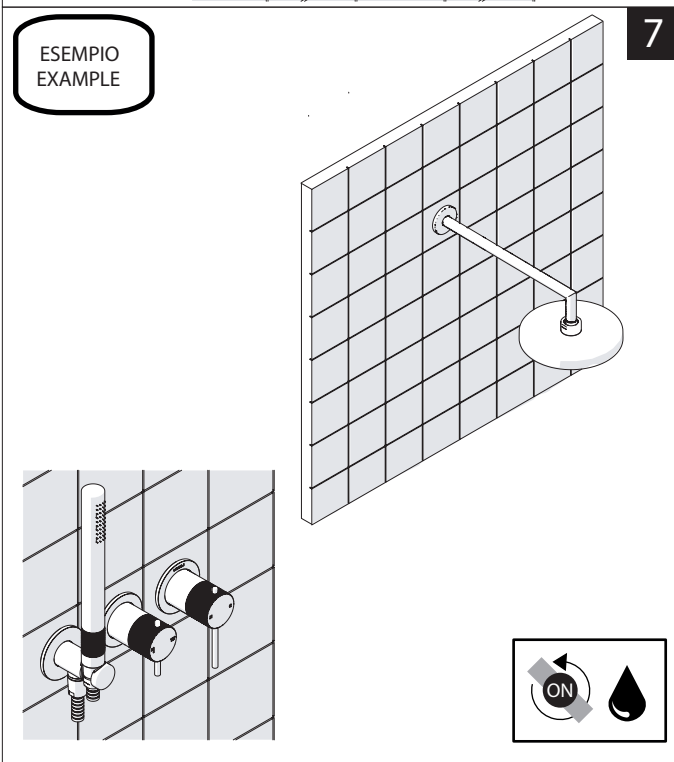

CARTUCCIA DEVIATRICE  
DIVERTER CARTRIDGE

CARTUCCIA  
CARTRIDGE

3

30 mm

30 mm

METTERE COLLA FRENANTE SUL FILETTO  
PUT BRAKING GLUE ON THE THREAD

5

G1/2