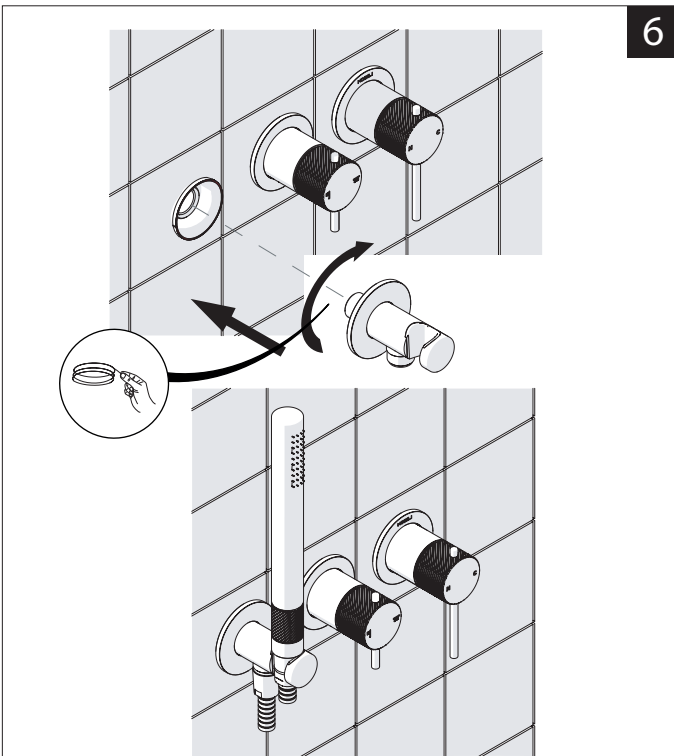

CARTUCCIA DEVIATRICE  
DIVERTER CARTRIDGE

CARTUCCIA  
CARTRIDGE

3

30 mm

30 mm

METTERE COLLA FRENANTE SUL FILETTO  
PUT BRAKING GLUE ON THE THREAD

5

G1/2

# NOBILI

RESPIRO WE00100/91RS

ISTRUZIONE RIFERITA AL CORPO INCASSO WE81200/T  
INSTRUCTON REFERRING TO BODY *Design Jese Medina-Suarez*

NOTE: IISTRWE00100/91RS#---STD + IISTRWE00110/91RS#---STD  
SONO INSIEME NELLA SCATOLA  
ARE TOGETHER IN THE BOX