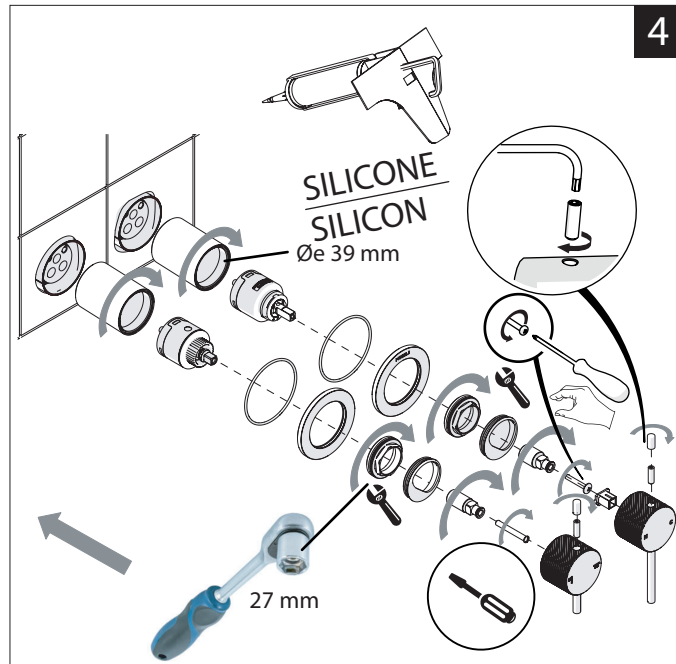

Not included / Non incluso / Non Inklus / Nie zawarty / No incluido / Nao incluido

1

Tagliare protezione 1mm dalla piastrella  
Cut protection 1mm from the tile

2

SILICONE  
SILICON  
Øe 39 mm

27 mm

4

REF.  
MANUAL  
WE81200/T

CARTUCCIA DEVIATRICE  
DIVERTER CARTRIDGE

CARTUCCIA  
CARTRIDGE

3

30 mm

30 mm

METTERE COLLA FRENANTE SUL FILETTO  
PUT BRAKING GLUE ON THE THREAD

5

G1/2

# NOBILI

RESPIRO WE00100/91RS

ISTRUZIONE RIFERITA AL CORPO INCASSO WE81200/T  
INSTRUCTON REFERRING TO BODY *Design Jese Medina-Suarez*

NOTE: IISTRWE00100/91RS#---STD + IISTRWE00110/91RS#---STD  
SONO INSIEME NELLA SCATOLA  
ARE TOGETHER IN THE BOX