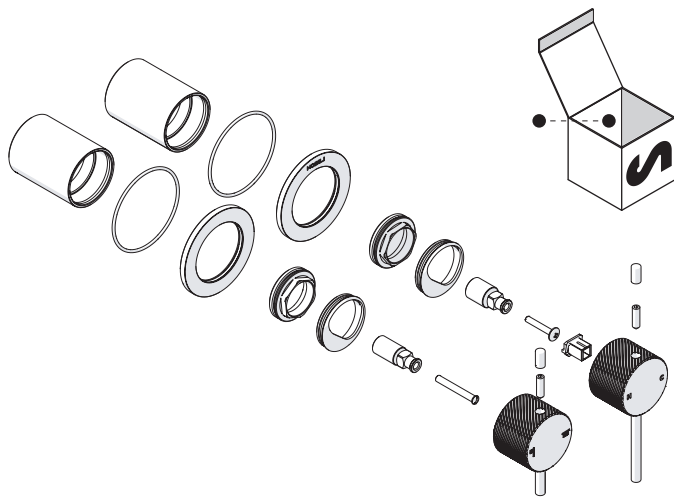

Not included / Non incluso / Non Inklus / Nie zawarty / No incluido / Nao incluido

1

Tagliare protezione 1mm dalla piastrella  
Cut protection 1mm from the tile

2

SILICONE  
SILICON  
Øe 39 mm

27 mm

4

REF.  
MANUAL  
WE81200/T

CARTUCCIA DEVIATRICE  
DIVERTER CARTRIDGE

CARTUCCIA  
CARTRIDGE

3

30 mm

30 mm

METTERE COLLA FRENANTE SUL FILETTO  
PUT BRAKING GLUE ON THE THREAD

5

G1/2

# NOBILI

RESPIRO WE00100/91RS

ISTRUZIONE RIFERITA AL CORPO INCASSO WE81200/T  
INSTRUCTON REFERRING TO BODY *Design Jese Medina-Suarez*

NOTE: IISTRWE00100/91RS#---STD + IISTRWE00110/91RS#---STD  
SONO INSIEME NELLA SCATOLA  
ARE TOGETHER IN THE BOX