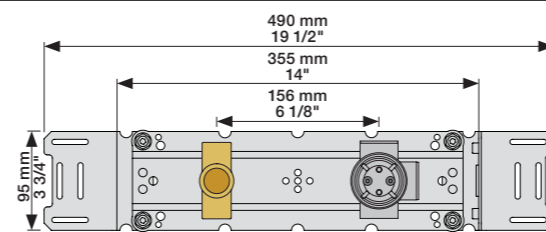

Delar som ingår
Delen inklusief
Pièces incluses

4800

4300

4900/4900VS/4900VSX

Data, 3 Bar/43.5 Psi:

	l/min.	Gal/min.	Max. 65°C, 150°F
4300:	30.0	7.9	
4800:	30.0	7.9	
4900:	18.3	4.8	

D: 4800

D: 4900