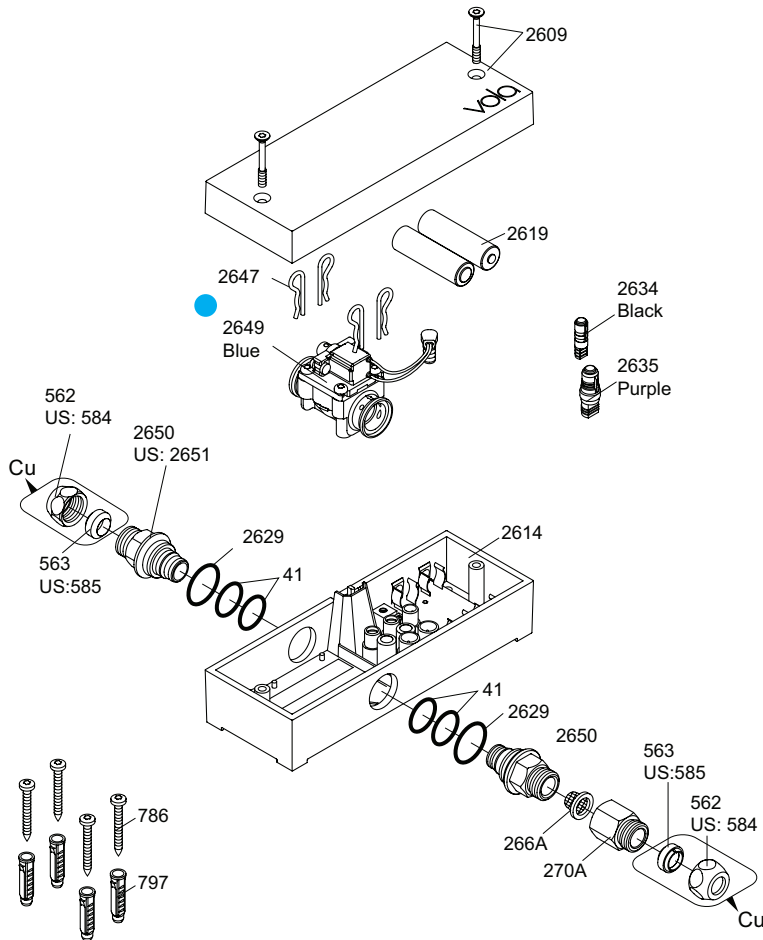

VR270A: VR266A, VR270A
VR2650: 2xVR41, VR2652, VR2629
VR2651: 2xVR41, VR2652, VR2629 (USA)
VR2654: 4xVR2647, VR2649, 2xVR2650, 2xVR266A

Additional parts
Zusätzliche Teile
Supplerede dele
Ytterligere delar

Remote control
Fernbedienung
Fjernbetjening
Fjärrkontroll

Afstandsbediening
Contrôle à distance
Telemando
2625

Power supply
Netzteil
Strømforsyning
Strömförsörjning

Stroomvoorziening
Alimentation
Convertidor adaptador

Adapter
Adapteur

Discontinued model
aufgeföhrte Modell
Udgået model
Avvecklad modell
Beändigde model
Modèle discontinué

vola
Lunavej 2
DK-8700 Horsens
Tlf : + 45 7023 5500
Fax: + 45 7023 5511
sales@vola.com
www.vola.com

VOLA VR2617
RB1E/4300/4300/4800

Date:
Dec. 16

Rev.:
2

Sheet:
SB21.16