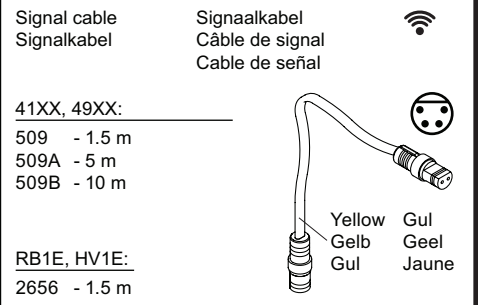

Additional parts
Zusätzliche Teile
Supplerede dele
Ytterligere delar

Remote control
Fernbedienung
Fjernbetjening
Fjärrkontroll

Afstandsbediening
Contrôle à distance
Telemando
2625

Power supply
Netzteil
Strømforsyning
Strömförsörjning

Stroomvoorziening
Alimentation
Convertidor adaptador