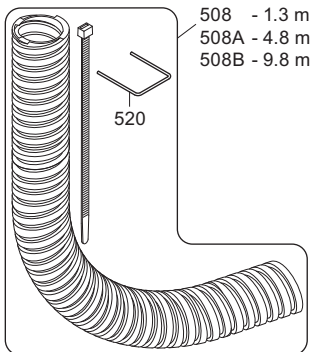

Fig. 2

Fig. 3

Fig. 4 Ceiling mounted
Deckenmontage
Loftmonteret

Takmonterad
Plafondmontage
Monté au plafond

Fig. 5

Wiring diagram
Schaltplan

Ledningsdiagram
kopplingschema

Aansluitschema
Schéma de câblage

4311/4321

4312/4322

509 - 1.5 m
509A - 5 m
509B - 10 m
Yellow Gul
Gelb Geel
Gul Jaune

Extension Verlängerung	Forlængerdele Förlängning	Verlængstukken Modification
---------------------------	------------------------------	--------------------------------