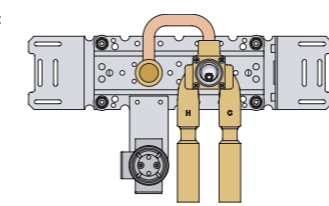

Fitting instruction
Montageanleitung
Monteringsvejledning

Monteringsvægledning
Montage hanleiding
Manuel de montage

www.vola.com
mnt_4300_V3_40999134

00 Parts included
Teile mitgeliefert
Medfølgende dele

Delar som ingår
Delen inklusief
Pièces incluses

4800

4300

4900/4900VS/4900VSX

Data, 3 Bar/43.5 Psi:

	l/min.	Gal/min.	Max. 65°C, 150°F
4300:	30.0	7.9	
4800:	30.0	7.9	
4900:	18.3	4.8	

D: 4800

D: 4900

D: 4300

D: 4900VS & 4900VSX

4900VSX:

Fitting of extension
Montage von verlängerung
Montering af forlængerdele

Montering av förlängning
Montage van de verlengstukken
Montage des rallonges

	3 - 15 mm	VR1264:	VR2019:	VR513A:
Tiles:	15 - 25 mm	+10	+10	x1
Fliser:	25 - 35 mm	+20	+20	
Fliser:	35 - 45 mm	+30	+30	
Tegels:	45 - 55 mm	+40	+40	x2
Carreaux:	55 - 65 mm	+50	+50	x3

VR1264+

VR2019+, VR2119+

VR513A

Cabling
Verkabelung

Kabelföring
Kabeldragning

Bekabeling
Câblage

= Ø10 - 1/2"

4300/4800:

4900: