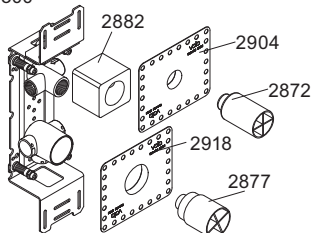

Extension Verlängerung	Forlængerdele Förlängning	Verlængstukken Modification

VR512: 2xVR515, 2xVR515A VR521
VR514: 2xVR515, 2xVR515A VR521, VR4002V

4300