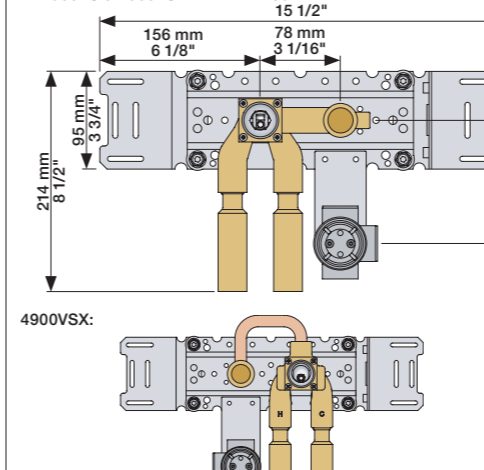

D: 4900VS & 4900VSX

4900VSX: