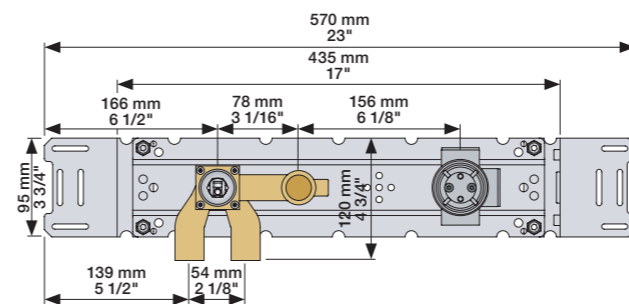

Delar som ingår
Delen inklusief
Pièces incluses

4800

4300

4900/4900VS/4900VSX

Data, 3 Bar/43.5 Psi:

	l/min.	Gal/min.	Max. 65°C, 150°F
4300:	30.0	7.9	
4800:	30.0	7.9	
4900:	18.3	4.8	

D: 4800

D: 4900