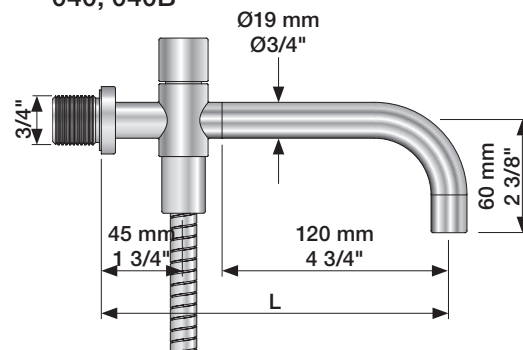

www.vola.com

010, 020

010C, 020C

	L (mm)	L (Inch)
010(C)/100	100	4"
010(C)/130	130	5"
010(C)/160	160	6"
020(C)/200	200	7 3/4"
020(C)/225	225	8 3/4"
020(C)/260	260	10 1/4"
020(C)/300	300	11 3/4"

030

	L (mm)	L (Inch)
030/200	200	7 3/4"
030/250	250	9 3/4"
030/300	300	11 3/4"
030/350	350	13 3/4"

040, 040B

040D

	L (mm)	L (Inch)
040	185	7 3/4"
040B	235	9 3/4"
040D	200	7 3/4"
040D/250	250	9 3/4"
040D/300	300	11 3/4"

1

010, 020, 030, 040, 040B

VR2019

Extension
VerlängerungForlængerdele
FörlängningVerlængstukken
Modification