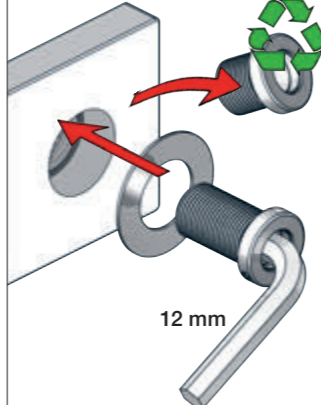

VR2019+, VR2119+