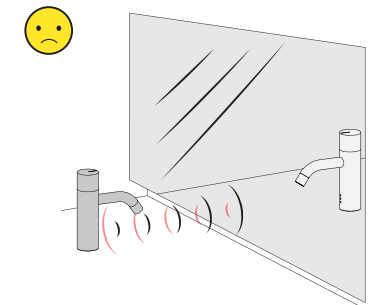

No mirroring surfaces opposite the sensor.
Keine spiegelnden Flächen vor dem Sensor.
Ingen reflekterende overflader modsat sensoren.
Inga speglande ytor motsatta sensorn.
Geen spiegelen oppervlakken tegenover de sensor.
Pas de surfaces réfléchissantes opposées du capteur.