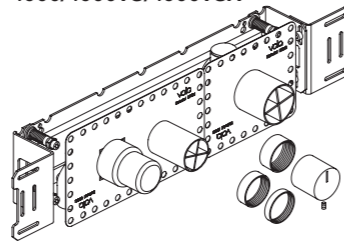

Delar som ingår
Delen inklusief
Pièces incluses

4800

4300

4900/4900VS/4900VSX

Data, 3 Bar/43.5 Psi:

	l/min.	Gal/min.	Max. 65°C, 150°F
4300:	30.0	7.9	
4800:	30.0	7.9	
4900:	18.3	4.8	

D: 4800

D: 4900