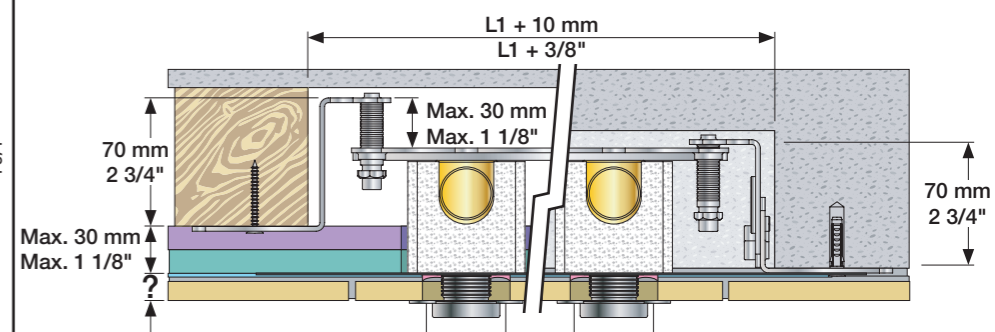

Fitting instruction
Montageanleitung
Monteringsvejledning

Monteringsvægledning
Montage hanleiding
Manuel de montage

www.vola.com
mnt_4300_V3_40999134

00 Parts included
Teile mitgeliefert
Medfølgende dele

Delar som ingår
Delen inklusief
Pièces incluses

4800

4300

4900/4900VS/4900VSX

Data, 3 Bar/43.5 Psi:

	l/min.	Gal/min.	Max. 65°C, 150°F
4300:	30.0	7.9	
4800:	30.0	7.9	
4900:	18.3	4.8	

D: 4800

D: 4900

D: 4300

D: 4900VS & 4900VSX

4900VSX:

Fitting of extension
Montage von verlängerung
Montering af forlængerdele

Montering av förlängning
Montage van de verlengstukken
Montage des rallonges

	3 - 15 mm	VR1264:	VR2019:	VR513A:
Tiles:	15 - 25 mm	+10	+10	x1
Fliser:	25 - 35 mm	+20	+20	
Fliser:	35 - 45 mm	+30	+30	
Tegels:	45 - 55 mm	+40	+40	x2
Carreaux:	55 - 65 mm	+50	+50	x3

VR1264+

VR2019+, VR2119+

VR513A

Cabling
Verkabelung

Kabelföring
Kabeldragning

Bekabeling
Câblage

= Ø10 - 1/2"

4300/4800:

4900: