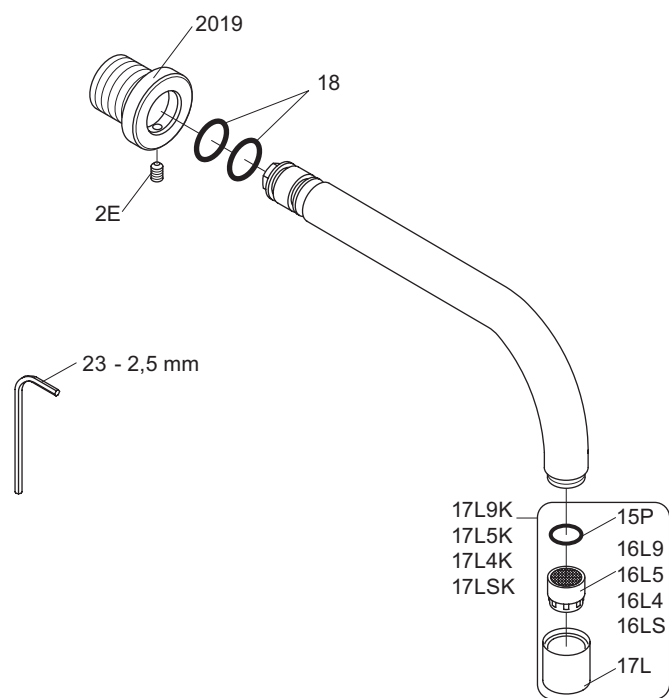

VR17L9K: VR15P, VR16L9, VR17L
VR17L5K: VR15P, VR16L5, VR17L
VR17L4K: VR15P, VR16L4, VR17L (US Standard)
VR17LSK: VR15P, VR16LS, VR17L

vola
Lunavej 2
DK-8700 Horsens
Tlf : + 45 7023 5500
Fax: + 45 7023 5511
sales@vola.com
www.vola.com

VOLA 010 / 020

Date
Oct. 16

Rev.
3

Sheet
SB11