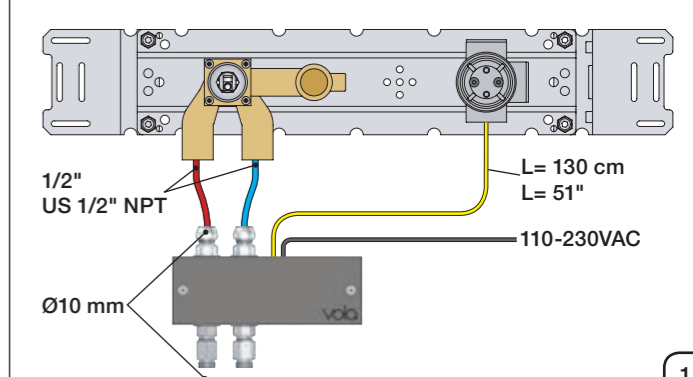

Fitting instruction
Montageanleitung
Monteringsvejledning

Monteringsvægledning
Montage hanleiding
Manuel de montage

www.vola.com
mnt_4300_V3_40999134

00 Parts included
Teile mitgeliefert
Medfølgende dele

Delar som ingår
Delen inklusief
Pièces incluses

4800

4300

4900/4900VS/4900VSX

Data, 3 Bar/43.5 Psi:

	l/min.	Gal/min.	Max. 65°C, 150°F
4300:	30.0	7.9	
4800:	30.0	7.9	
4900:	18.3	4.8	

D: 4800

D: 4900

D: 4300

D: 4900VS & 4900VSX

4900VSX:

Fitting of extension
Montage von verlängerung
Montering af forlængerdele

Montering av förlängning
Montage van de verlengstukken
Montage des rallonges

	3 - 15 mm	VR1264:	VR2019:	VR513A:
Tiles:	15 - 25 mm	+10	+10	x1
Fliser:	25 - 35 mm	+20	+20	
Fliser:	35 - 45 mm	+30	+30	
Tegels:	45 - 55 mm	+40	+40	x2
Carreaux:	55 - 65 mm	+50	+50	x3

VR1264+

VR2019+, VR2119+

VR513A

Cabling
Verkabelung

Kabelföring
Kabeldragning

Bekabeling
Câblage

= Ø10 - 1/2"

4300/4800:

4900: