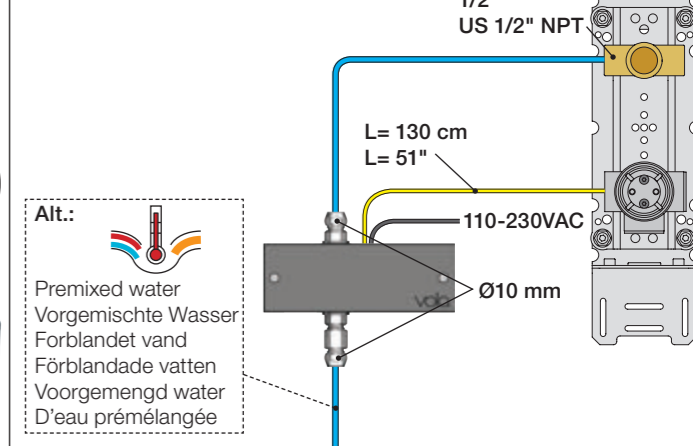

VR1264+

VR2019+, VR2119+

VR513A

Cabling
Verkabelung

Kabelföring
Kabeldragning

Bekabeling
Câblage

= Ø10 - 1/2"

4300/4800: