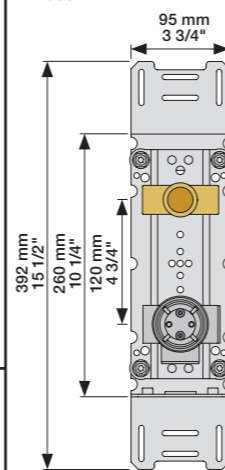

Fitting instruction
Montageanleitung
Monteringsvejledning

Monteringsvægledning
Montage hanleiding
Manuel de montage

www.vola.com
mnt_4300_V3_40999134

00 Parts included
Teile mitgeliefert
Medfølgende dele

Delar som ingår
Delen inklusief
Pièces incluses

4800

4300

4900/4900VS/4900VSX

Data, 3 Bar/43.5 Psi:

	l/min.	Gal/min.	Max. 65°C, 150°F
4300:	30.0	7.9	
4800:	30.0	7.9	
4900:	18.3	4.8	

D: 4800

D: 4900

D: 4300

D: 4900VS & 4900VSX

4900VSX:

Fitting of extension
Montage von verlängerung
Montering af forlængerdele

Montering av förlängning
Montage van de verlengstukken
Montage des rallonges

	3 - 15 mm	VR1264:	VR2019:	VR513A:
Tiles:	15 - 25 mm	+10	+10	x1
Fliser:	25 - 35 mm	+20	+20	
Fliser:	35 - 45 mm	+30	+30	
Tegels:	45 - 55 mm	+40	+40	x2
Carreaux:	55 - 65 mm	+50	+50	x3

VR1264+

VR2019+, VR2119+

VR513A

Cabling
Verkabelung

Kabelföring
Kabeldragning

Bekabeling
Câblage

= Ø10 - 1/2"

4300/4800:

4900: