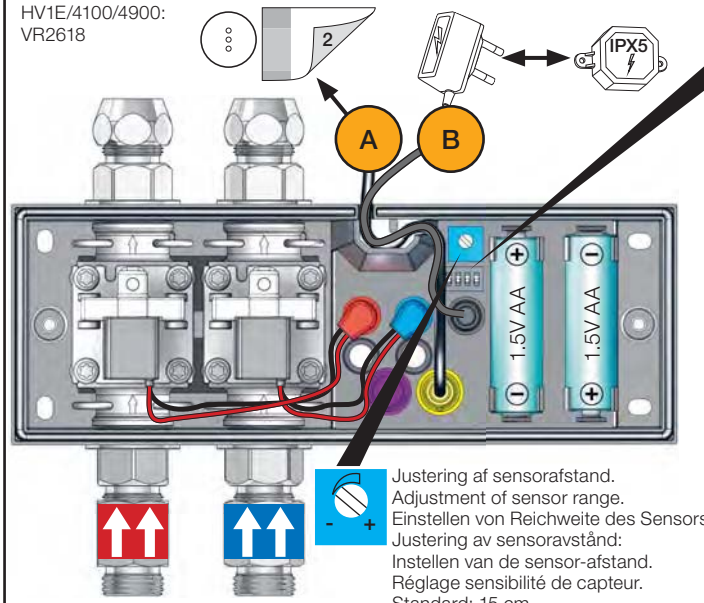

3

010C, 020C, 040D

VR2119

VR2019+/VR2119+

VOLA Electronic

Elektronikboks
 Valve box
 Ventil Kasten
 Ventilbox
 Ventiel doos
 Boite étanche avec vanne

EU EMC directive
 2004/108/EU
 IPX4

HV1E/4100/4900:
 VR2618