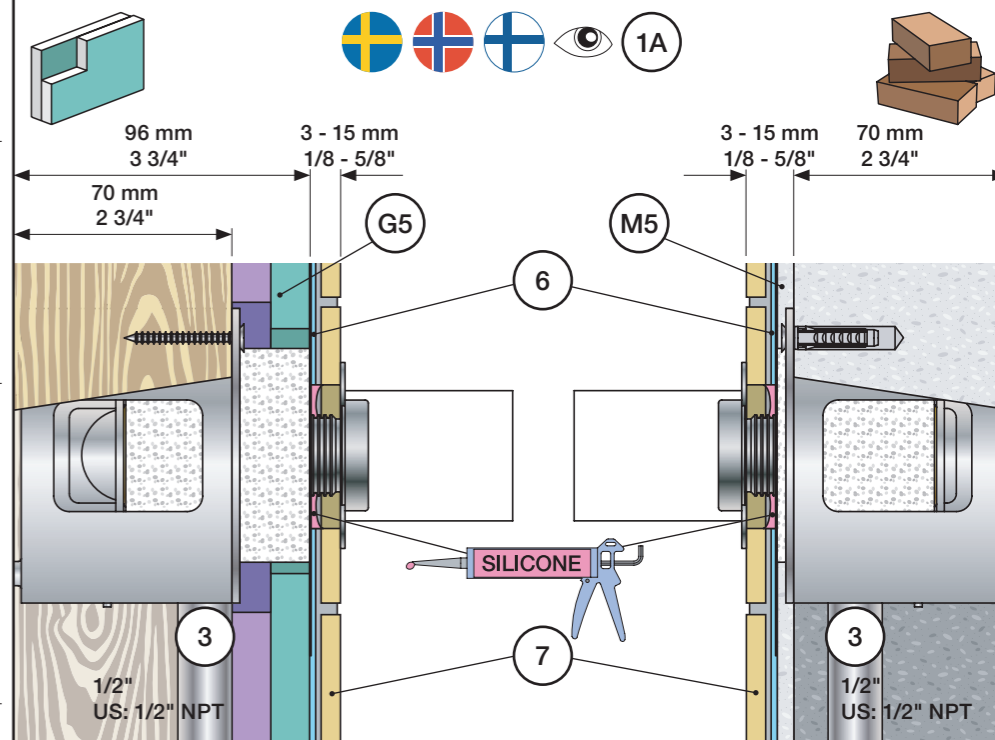

Fitting instruction
Montageanleitung
Monteringsvejledning

Monteringsvægledning
Montage hanleiding
Manuel de montage

www.vola.com
mnt_4300_V3_40999134

00 Parts included
Teile mitgeliefert
Medfølgende dele

Delar som ingår
Delen inklusief
Pièces incluses

4800

4300

4900/4900VS/4900VSX

Data, 3 Bar/43.5 Psi:

	l/min.	Gal/min.	Max. 65°C, 150°F
4300:	30.0	7.9	
4800:	30.0	7.9	
4900:	18.3	4.8	

D: 4800

D: 4900

D: 4300

D: 4900VS & 4900VSX

4900VSX:

Fitting of extension
Montage von verlängerung
Montering af forlængerdele

Montering av förlängning
Montage van de verlengstukken
Montage des rallonges

	3 - 15 mm	VR1264:	VR2019:	VR513A:
Tiles:	15 - 25 mm	+10	+10	x1
Fliser:	25 - 35 mm	+20	+20	
Fliser:	35 - 45 mm	+30	+30	
Tegels:	45 - 55 mm	+40	+40	x2
Carreaux:	55 - 65 mm	+50	+50	x3

VR1264+

VR2019+, VR2119+

VR513A

Cabling
Verkabelung

Kabelföring
Kabeldragning

Bekabeling
Câblage

= Ø10 - 1/2"

4300/4800:

4900: