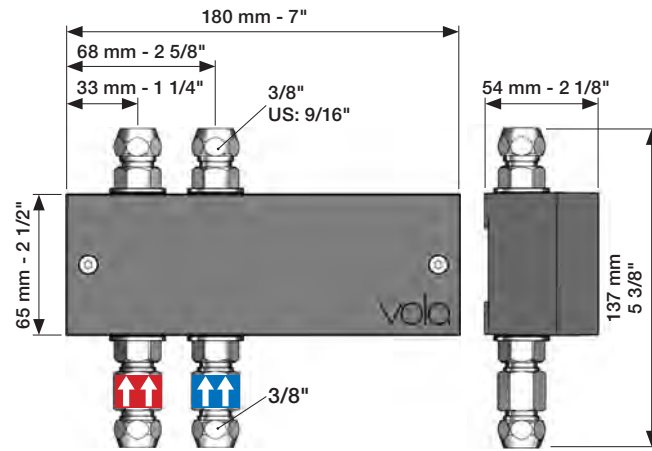

RB1E/4000/4300/4800:
VR2617