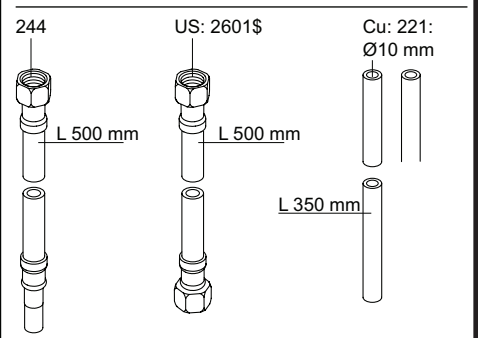

Additional parts
Zusätzliche Teile
Supplerede dele
Ytterligere delar

Remote control
Fernbedienung
Fjernbetjening
Fjärrkontroll

Afstandsbediening
Contrôle à distance
Telemando
2625

Power supply
Netzteil
Strømforsyning
Strömförsörjning

Stroomvoorziening
Alimentation
Convertidor adaptador