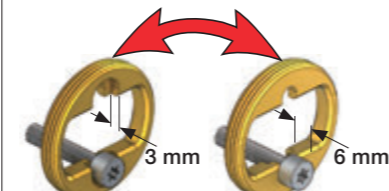

D: 4300

D: 4900VS & 4900VSX

4900VSX:

Fitting of extension
Montage von verlängerung
Montering af forlængerdele

Montering av förlängning
Montage van de verlengstukken
Montage des rallonges

	3 - 15 mm	VR1264:	VR2019:	VR513A:
Tiles:	15 - 25 mm	+10	+10	x1
Fliser:	25 - 35 mm	+20	+20	
Fliser:	35 - 45 mm	+30	+30	
Tegels:	45 - 55 mm	+40	+40	x2
Carreaux:	55 - 65 mm	+50	+50	x3

VR1264+

VR2019+, VR2119+

VR513A

Cabling
Verkabelung

Kabelföring
Kabeldragning

Bekabeling
Câblage

= Ø10 - 1/2"

4300/4800: