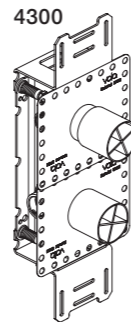

Fitting instruction
Montageanleitung
Monteringsvejledning

Monteringsvægledning
Montage hanleiding
Manuel de montage

www.vola.com
mnt_4300_V3_40999134

00 Parts included
Teile mitgeliefert
Medfølgende dele

Delar som ingår
Delen inklusief
Pièces incluses

4800

4300

4900/4900VS/4900VSX

Data, 3 Bar/43.5 Psi:

	l/min.	Gal/min.	Max. 65°C, 150°F
4300:	30.0	7.9	
4800:	30.0	7.9	
4900:	18.3	4.8	

D: 4800

D: 4900

VR1264+

VR2019+, VR2119+

VR513A

Cabling
Verkabelung

Kabelföring
Kabeldragning

Bekabeling
Câblage

= Ø10 - 1/2"

4300/4800: