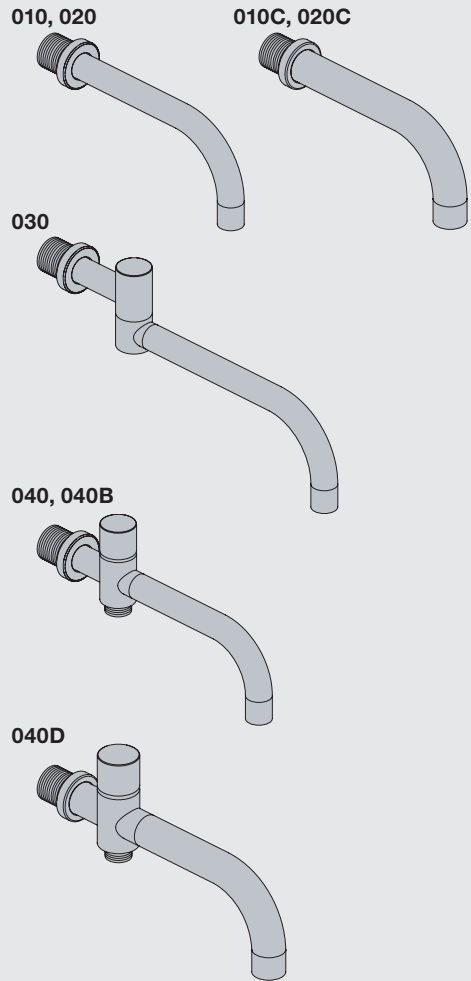

1x18 mm 2x13 mm

5 mm - 3/16"

6 Waterproof membrane Wasserdichte Membran Vandtæt membran Vattentät membran Waterdicht membran Membrane imperable

7

		Ø52 mm Ø2 1/16"
		Ø52 mm Ø2 1/16"
		Ø42 mm Ø1 5/8"

Final assembly Endmontage Slutmontage Slutmontering Eindassemblage l'assemblage final

4311/4321 4312/4322

M5x25 - M5X35 (Tx25)

NR 41 - 1 NR 41 - 2

		A
VR3279	16 mm	31 - 36 mm
VR3279B	12 mm	27 - 32 mm
VR3279C	8 mm	23 - 28 mm

VOLA 010, 020, 030, 040, 040B
VOLA 010C, 020C, 040D

Fitting instruction
 Montageanleitung
 Monteringsvejledning
 Monteringsvægledning
 Montage hanleiding
 Manuel de montage