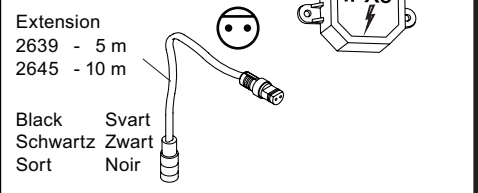

Additional parts
Zusätzliche Teile
Supplerede dele
Ytterligere delar

Remote control
Fernbedienung
Fjernbetjening
Fjärrkontroll

Afstandsbediening
Contrôle à distance
Telemando
2625

Power supply
Netzteil
Strømforsyning
Strömförsörjning

Stroomvoorziening
Alimentation
Convertidor adaptador