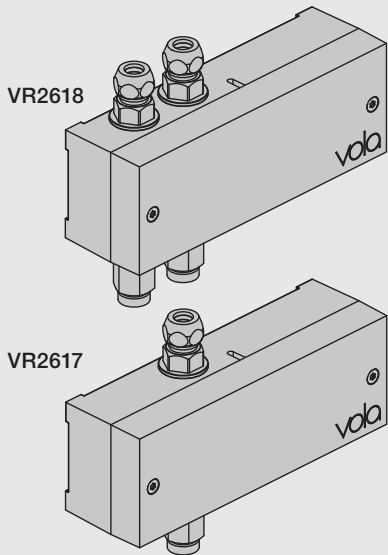

3

010C, 020C, 040D

VR2119

VR2019+/VR2119+

VOLA Electronic

Elektronikboks
 Valve box
 Ventil Kasten
 Ventilbox
 Ventiel doos
 Boite étanche avec vanne

EU EMC directive
 2004/108/EU
 IPX4

HV1E/4100/4900:
 VR2618