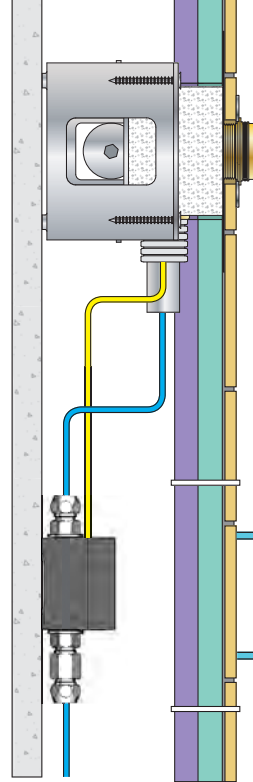

Delar som ingår
Delen inklusief
Pièces incluses

4800

4300

4900/4900VS/4900VSX

Data, 3 Bar/43.5 Psi:

	l/min.	Gal/min.	Max. 65°C, 150°F
4300:	30.0	7.9	
4800:	30.0	7.9	
4900:	18.3	4.8	

D: 4800

D: 4900

D: 4300

D: 4900VS & 4900VSX

4900VSX:

Fitting of extension
Montage von verlängerung
Montering af forlængerdele

Montering av förlängning
Montage van de verlengstukken
Montage des rallonges

	3 - 15 mm	VR1264:	VR2019:	VR513A:
Tiles:	15 - 25 mm	+10	+10	x1
Fliser:	25 - 35 mm	+20	+20	
Fliser:	35 - 45 mm	+30	+30	
Tegels:	45 - 55 mm	+40	+40	x2
Carreaux:	55 - 65 mm	+50	+50	x3

Fig. 2

Fig. 3

Fig. 4 Ceiling mounted
Deckenmontage
Loftmonteret

Takmonterad
Plafondmontage
Monté au plafond

Fig. 5

Wiring diagram
Schaltplan

Ledningsdiagram
kopplingschema

Aansluitschema
Schéma de câblage