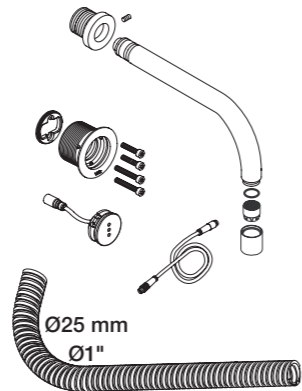

Delar som ingår
Delen inklusief
Pièces incluses

4800

4300

4900/4900VS/4900VSX

Data, 3 Bar/43.5 Psi:

	l/min.	Gal/min.	Max. 65°C, 150°F
4300:	30.0	7.9	
4800:	30.0	7.9	
4900:	18.3	4.8	

D: 4800

D: 4900