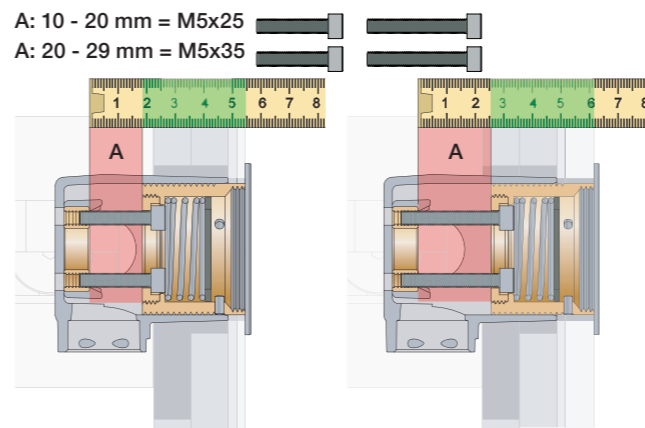

Fitting instruction
Montageanleitung
Monteringsvejledning

Monteringsvægledning
Montage hanleiding
Manuel de montage

www.vola.com
mnt_4300_V3_40999134

00 Parts included
Teile mitgeliefert
Medfølgende dele

Delar som ingår
Delen inklusief
Pièces incluses

4800

4300

4900/4900VS/4900VSX

Data, 3 Bar/43.5 Psi:

	l/min.	Gal/min.	Max. 65°C, 150°F
4300:	30.0	7.9	
4800:	30.0	7.9	
4900:	18.3	4.8	

D: 4800

D: 4900

D: 4300

D: 4900VS & 4900VSX

4900VSX:

Fitting of extension
Montage von verlängerung
Montering af forlængerdele

Montering av förlängning
Montage van de verlengstukken
Montage des rallonges

	3 - 15 mm	VR1264:	VR2019:	VR513A:
Tiles:	15 - 25 mm	+10	+10	x1
Fliser:	25 - 35 mm	+20	+20	
Fliser:	35 - 45 mm	+30	+30	
Tegels:	45 - 55 mm	+40	+40	x2
Carreaux:	55 - 65 mm	+50	+50	x3

VR1264+

VR2019+, VR2119+

VR513A

Cabling
Verkabelung

Kabelföring
Kabeldragning

Bekabeling
Câblage

= Ø10 - 1/2"

4300/4800:

4900: