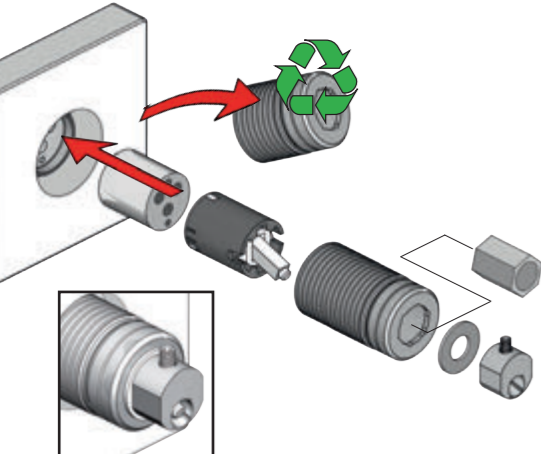

Fitting of extension
Montage von verlängerung
Montering af forlængerdele

Montering av förlängning
Montage van de verlengstukken
Montage des rallonges

	3 - 15 mm	VR1264:	VR2019:	VR513A:
Tiles:	15 - 25 mm	+10	+10	x1
Fliser:	25 - 35 mm	+20	+20	
Fliser:	35 - 45 mm	+30	+30	
Tegels:	45 - 55 mm	+40	+40	x2
Carreaux:	55 - 65 mm	+50	+50	x3

VR1264+