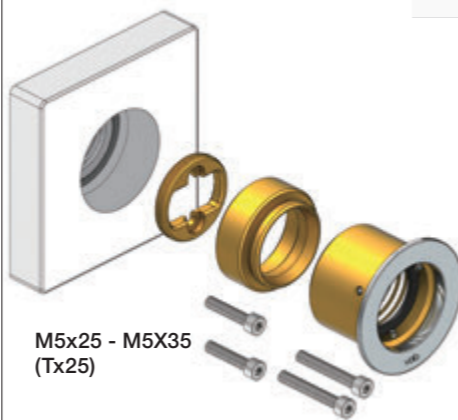

D: 4300

D: 4900VS & 4900VSX

4900VSX:

Fitting of extension
Montage von verlängerung
Montering af forlængerdele

Montering av förlängning
Montage van de verlengstukken
Montage des rallonges

	3 - 15 mm	VR1264:	VR2019:	VR513A:
Tiles:	15 - 25 mm	+10	+10	x1
Fliser:	25 - 35 mm	+20	+20	
Fliser:	35 - 45 mm	+30	+30	
Tegels:	45 - 55 mm	+40	+40	x2
Carreaux:	55 - 65 mm	+50	+50	x3

VR1264+

VR2019+, VR2119+

VR513A

Cabling
Verkabelung

Kabelföring
Kabeldragning

Bekabeling
Câblage

= Ø10 - 1/2"

4300/4800: