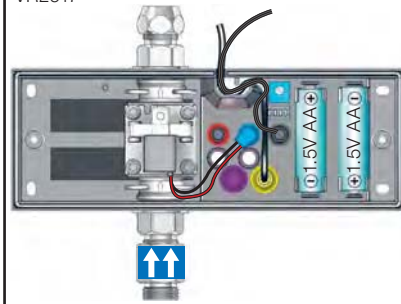

RB1E/4000/4300/4800:
VR2617