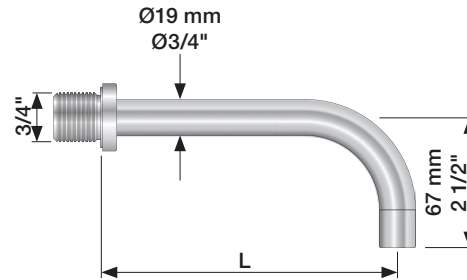

1x18 mm 2x13 mm

5 mm - 3/16"

6 Waterproof membrane Wasserdichte Membran Vandtæt membran Vattentät membran Waterdicht membran Membrane imperable

7

		Ø52 mm Ø2 1/16"
		Ø52 mm Ø2 1/16"
		Ø42 mm Ø1 5/8"

Final assembly Endmontage Slutmontage Slutmontering Eindassemblage l'assemblage final

www.vola.com

010, 020

010C, 020C

	L (mm)	L (Inch)
010(C)/100	100	4"
010(C)/130	130	5"
010(C)/160	160	6"
020(C)/200	200	7 3/4"
020(C)/225	225	8 3/4"
020(C)/260	260	10 1/4"
020(C)/300	300	11 3/4"

030

	L (mm)	L (Inch)
030/200	200	7 3/4"
030/250	250	9 3/4"
030/300	300	11 3/4"
030/350	350	13 3/4"