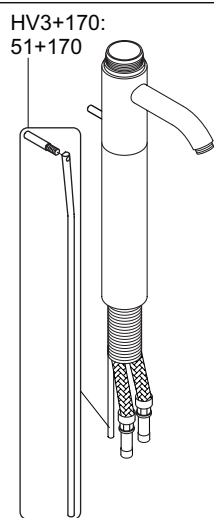

VOLA HV1, HV3, HV4

Fitting instruction
 Montageanleitung
 Monteringsvejledning
 Monteringsvægledning
 Montage hanleiding
 Manuel de montage

HV1, HV3:
 04/00020
 04/00028

HV1, HV3	L	H	h
Std.:	114 mm 4 1/2"	120 mm 4 3/4"	27 mm 1"
+30:	114 mm 4 1/2"	150 mm 6"	56 mm 2 1/4"
/150:	150 mm 6"	120 mm 4 3/4"	27 mm 1"
+30/150:	150 mm 6"	150 mm 6"	56 mm 2 1/4"
+170:	114 mm 4 1/2"	290 mm 11 1/2"	197 mm 7 3/4"
+170/150:	150 mm 6"	290 mm 11 1/2"	197 mm 7 3/4"

HV1:

Data, 3 Bar:

Max.	l/min.	Gal/min.
HV1/3:	5,0	1,3
HV4	9,0	2,0

Max. 70°C, 158°F

HV3: Ø10
 HV3JP: Ø10
 HV3US: Ø3/8"
 HV3Q: Ø3/8"

HV3US:

- VR277K: VR22, VR269, VR277
- *VR17L4K: VR15P, VR16L4, VR17L (US-Standard)
- *VR17L5K: VR15P, VR16L5, VR17L (Standard)
- *VR17L9K: VR15P, VR16L9, VR17L (Japan Standard)
- *VR17LSK: VR15P, VR16LS, VR17L
- VR297/L/M: VR20, VR22, VR269, VR273/L/M, VR277, VR294, VR295, VR296
- VR433: VR261, VR263, VR440, VR442, 2xVR444
- NR.10/L/M: VR20, VR22, VR273/L/M, VR294, VR295