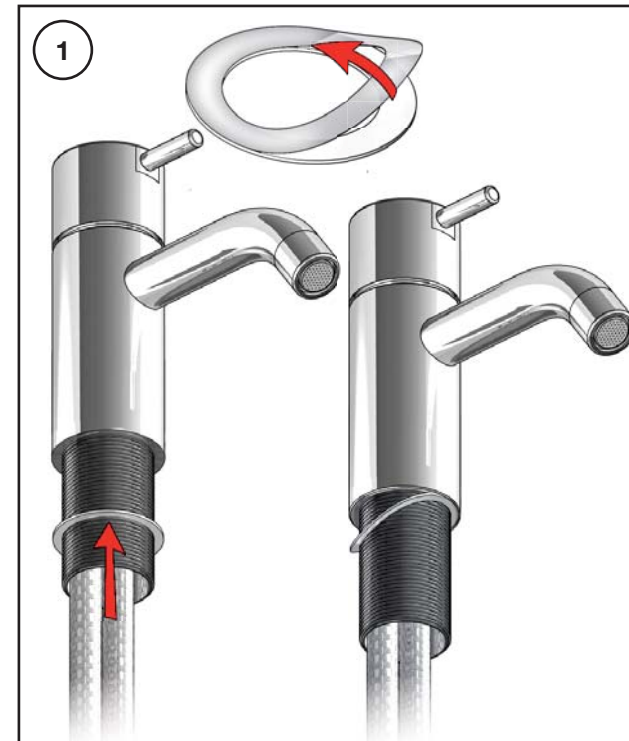

VOLA HV1, HV3, HV4

Fitting instruction
 Montageanleitung
 Monteringsvejledning
 Monteringsvægledning
 Montage hanleiding
 Manuel de montage

HV1, HV3:
 04/00020
 04/00028

HV1, HV3	L	H	h
Std.:	114 mm 4 1/2"	120 mm 4 3/4"	27 mm 1"
+30:	114 mm 4 1/2"	150 mm 6"	56 mm 2 1/4"
/150:	150 mm 6"	120 mm 4 3/4"	27 mm 1"
+30/150:	150 mm 6"	150 mm 6"	56 mm 2 1/4"
+170:	114 mm 4 1/2"	290 mm 11 1/2"	197 mm 7 3/4"
+170/150:	150 mm 6"	290 mm 11 1/2"	197 mm 7 3/4"

HV1:

Data, 3 Bar:

Max.	l/min.	Gal/min.
HV1/3:	5,0	1,3
HV4	9,0	2,0

Max. 70°C, 158°F

HV3: Ø10
 HV3JP: Ø10
 HV3US: Ø3/8"
 HV3Q: Ø3/8"

HV3US:

- VR277K: VR22, VR269, VR277
- *VR17L4K: VR15P, VR16L4, VR17L (US-Standard)
- *VR17L5K: VR15P, VR16L5, VR17L (Standard)
- *VR17L9K: VR15P, VR16L9, VR17L (Japan Standard)
- *VR17LSK: VR15P, VR16LS, VR17L
- VR297/L/M: VR20, VR22, VR269, VR273/L/M, VR277, VR294, VR295, VR296
- VR433: VR261, VR263, VR440, VR442, 2xVR444
- NR.10/L/M: VR20, VR22, VR273/L/M, VR294, VR295