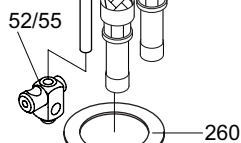

VOLA HV1, HV3, HV4

Fitting instruction
 Montageanleitung
 Monteringsvejledning
 Monteringsvægledning
 Montage hanleiding
 Manuel de montage

HV1, HV3:
 04/00020
 04/00028

HV1, HV3	L	H	h
Std.:	114 mm 4 1/2"	120 mm 4 3/4"	27 mm 1"
+30:	114 mm 4 1/2"	150 mm 6"	56 mm 2 1/4"
/150:	150 mm 6"	120 mm 4 3/4"	27 mm 1"
+30/150:	150 mm 6"	150 mm 6"	56 mm 2 1/4"
+170:	114 mm 4 1/2"	290 mm 11 1/2"	197 mm 7 3/4"
+170/150:	150 mm 6"	290 mm 11 1/2"	197 mm 7 3/4"

HV1:

Data, 3 Bar:

Max.	l/min.	Gal/min.
HV1/3:	5,0	1,3
HV4	9,0	2,0

Max. 70°C, 158°F

HV3: Ø10
 HV3JP: Ø10
 HV3US: Ø3/8"
 HV3Q: Ø3/8"

HV3US:

- VR277K: VR22, VR269, VR277
- *VR17L4K: VR15P, VR16L4, VR17L (US-Standard)
- *VR17L5K: VR15P, VR16L5, VR17L (Standard)
- *VR17L9K: VR15P, VR16L9, VR17L (Japan Standard)
- *VR17LSK: VR15P, VR16LS, VR17L
- VR297/L/M: VR20, VR22, VR269, VR273/L/M, VR277, VR294, VR295, VR296
- VR433: VR261, VR263, VR440, VR442, 2xVR444
- NR.10/L/M: VR20, VR22, VR273/L/M, VR294, VR295