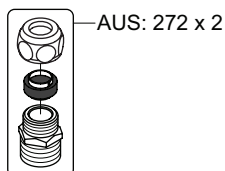

VOLA HV1, HV3, HV4

Fitting instruction
 Montageanleitung
 Monteringsvejledning
 Monteringsvægledning
 Montage hanleiding
 Manuel de montage

HV1, HV3:
 04/00020
 04/00028

HV1, HV3	L	H	h
Std.:	114 mm 4 1/2"	120 mm 4 3/4"	27 mm 1"
+30:	114 mm 4 1/2"	150 mm 6"	56 mm 2 1/4"
/150:	150 mm 6"	120 mm 4 3/4"	27 mm 1"
+30/150:	150 mm 6"	150 mm 6"	56 mm 2 1/4"
+170:	114 mm 4 1/2"	290 mm 11 1/2"	197 mm 7 3/4"
+170/150:	150 mm 6"	290 mm 11 1/2"	197 mm 7 3/4"

HV1:

Data, 3 Bar:

Max.	l/min.	Gal/min.
HV1/3:	5,0	1,3
HV4	9,0	2,0

Max. 70°C, 158°F

HV3: Ø10
 HV3JP: Ø10
 HV3US: Ø3/8"
 HV3Q: Ø3/8"

HV3US:

- VR277K: VR22, VR269, VR277
- *VR17L4K: VR15P, VR16L4, VR17L (US-Standard)
- *VR17L5K: VR15P, VR16L5, VR17L (Standard)
- *VR17L9K: VR15P, VR16L9, VR17L (Japan Standard)
- *VR17LSK: VR15P, VR16LS, VR17L
- VR297/L/M: VR20, VR22, VR269, VR273/L/M, VR277, VR294, VR295, VR296
- VR433: VR261, VR263, VR440, VR442, 2xVR444
- NR.10/L/M: VR20, VR22, VR273/L/M, VR294, VR295