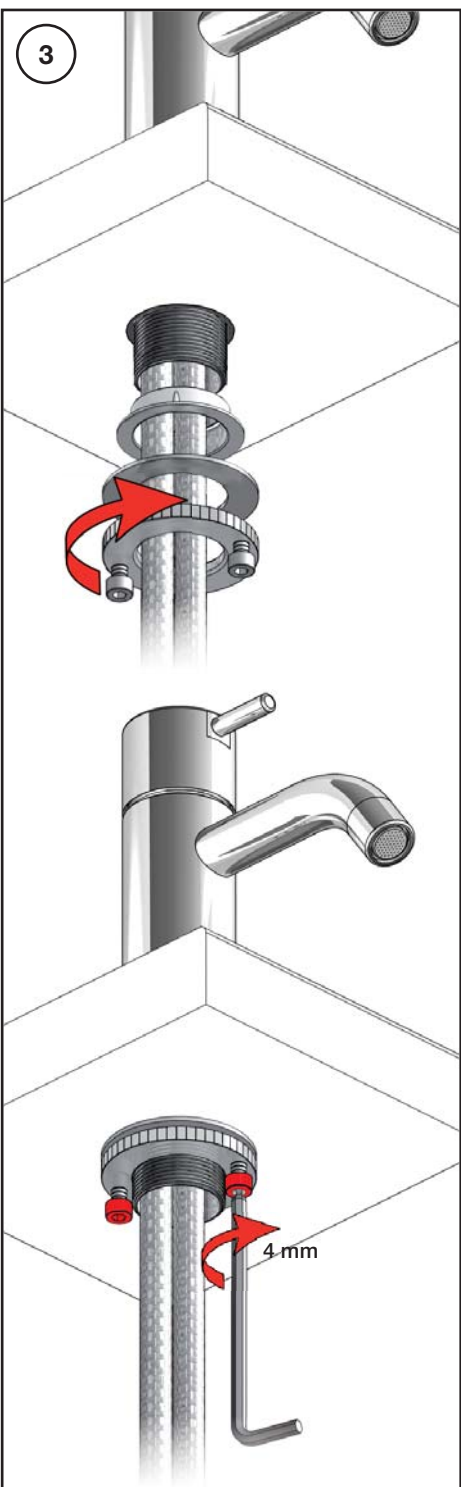

VOLA HV1, HV3, HV4

Fitting instruction
 Montageanleitung
 Monteringsvejledning
 Monteringsvægledning
 Montage hanleiding
 Manuel de montage

HV1, HV3:
 04/00020
 04/00028

HV1, HV3	L	H	h
Std.:	114 mm 4 1/2"	120 mm 4 3/4"	27 mm 1"
+30:	114 mm 4 1/2"	150 mm 6"	56 mm 2 1/4"
/150:	150 mm 6"	120 mm 4 3/4"	27 mm 1"
+30/150:	150 mm 6"	150 mm 6"	56 mm 2 1/4"
+170:	114 mm 4 1/2"	290 mm 11 1/2"	197 mm 7 3/4"
+170/150:	150 mm 6"	290 mm 11 1/2"	197 mm 7 3/4"

HV1:

Data, 3 Bar:

Max.	l/min.	Gal/min.
HV1/3:	5,0	1,3
HV4	9,0	2,0

Max. 70°C, 158°F

HV3: Ø10
 HV3JP: Ø10
 HV3US: Ø3/8"
 HV3Q: Ø3/8"

HV3US:

- VR277K: VR22, VR269, VR277
- *VR17L4K: VR15P, VR16L4, VR17L (US-Standard)
- *VR17L5K: VR15P, VR16L5, VR17L (Standard)
- *VR17L9K: VR15P, VR16L9, VR17L (Japan Standard)
- *VR17LSK: VR15P, VR16LS, VR17L
- VR297/L/M: VR20, VR22, VR269, VR273/L/M, VR277, VR294, VR295, VR296
- VR433: VR261, VR263, VR440, VR442, 2xVR444
- NR.10/L/M: VR20, VR22, VR273/L/M, VR294, VR295