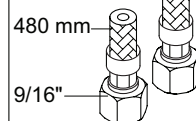

VOLA HV1, HV3, HV4

Fitting instruction
 Montageanleitung
 Monteringsvejledning
 Monteringsvægledning
 Montage hanleiding
 Manuel de montage

HV1, HV3:
 04/00020
 04/00028

HV1, HV3	L	H	h
Std.:	114 mm 4 1/2"	120 mm 4 3/4"	27 mm 1"
+30:	114 mm 4 1/2"	150 mm 6"	56 mm 2 1/4"
/150:	150 mm 6"	120 mm 4 3/4"	27 mm 1"
+30/150:	150 mm 6"	150 mm 6"	56 mm 2 1/4"
+170:	114 mm 4 1/2"	290 mm 11 1/2"	197 mm 7 3/4"
+170/150:	150 mm 6"	290 mm 11 1/2"	197 mm 7 3/4"

HV1:

Data, 3 Bar:

Max.	l/min.	Gal/min.
HV1/3:	5,0	1,3
HV4	9,0	2,0

Max. 70°C, 158°F

HV3: Ø10
 HV3JP: Ø10
 HV3US: Ø3/8"
 HV3Q: Ø3/8"

HV3US:

- VR277K: VR22, VR269, VR277
- *VR17L4K: VR15P, VR16L4, VR17L (US-Standard)
- *VR17L5K: VR15P, VR16L5, VR17L (Standard)
- *VR17L9K: VR15P, VR16L9, VR17L (Japan Standard)
- *VR17LSK: VR15P, VR16LS, VR17L
- VR297/L/M: VR20, VR22, VR269, VR273/L/M, VR277, VR294, VR295, VR296
- VR433: VR261, VR263, VR440, VR442, 2xVR444
- NR.10/L/M: VR20, VR22, VR273/L/M, VR294, VR295