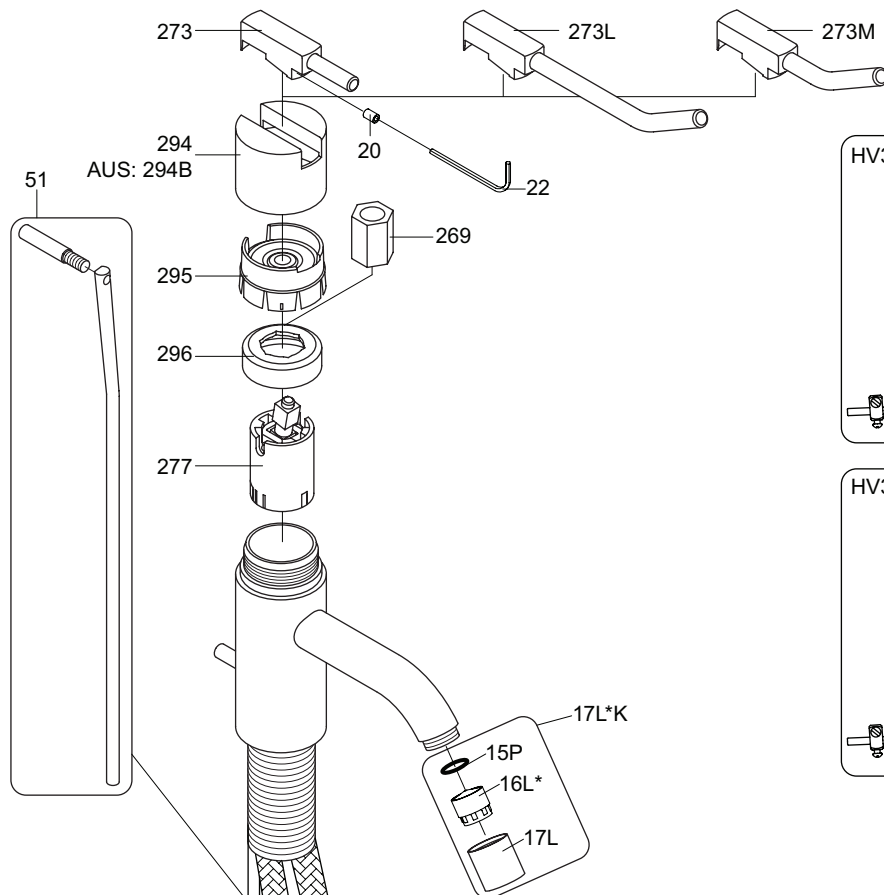

VOLA HV1, HV3, HV4

Fitting instruction
 Montageanleitung
 Monteringsvejledning
 Monteringsvægledning
 Montage hanleiding
 Manuel de montage

HV1, HV3:
 04/00020
 04/00028

HV1, HV3	L	H	h
Std.:	114 mm 4 1/2"	120 mm 4 3/4"	27 mm 1"
+30:	114 mm 4 1/2"	150 mm 6"	56 mm 2 1/4"
/150:	150 mm 6"	120 mm 4 3/4"	27 mm 1"
+30/150:	150 mm 6"	150 mm 6"	56 mm 2 1/4"
+170:	114 mm 4 1/2"	290 mm 11 1/2"	197 mm 7 3/4"
+170/150:	150 mm 6"	290 mm 11 1/2"	197 mm 7 3/4"

HV1:

Data, 3 Bar:

Max.	l/min.	Gal/min.
HV1/3:	5,0	1,3
HV4	9,0	2,0

Max. 70°C, 158°F

HV3: Ø10
 HV3JP: Ø10
 HV3US: Ø3/8"
 HV3Q: Ø3/8"

HV3US:

- VR277K: VR22, VR269, VR277
- *VR17L4K: VR15P, VR16L4, VR17L (US-Standard)
- *VR17L5K: VR15P, VR16L5, VR17L (Standard)
- *VR17L9K: VR15P, VR16L9, VR17L (Japan Standard)
- *VR17LSK: VR15P, VR16LS, VR17L
- VR297/L/M: VR20, VR22, VR269, VR273/L/M, VR277, VR294, VR295, VR296
- VR433: VR261, VR263, VR440, VR442, 2xVR444
- NR.10/L/M: VR20, VR22, VR273/L/M, VR294, VR295