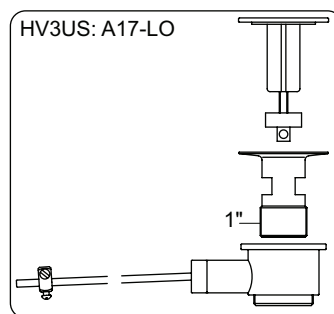

VOLA HV1, HV3, HV4

Fitting instruction
 Montageanleitung
 Monteringsvejledning
 Monteringsvægledning
 Montage hanleiding
 Manuel de montage

HV1, HV3:
 04/00020
 04/00028

HV1, HV3	L	H	h
Std.:	114 mm 4 1/2"	120 mm 4 3/4"	27 mm 1"
+30:	114 mm 4 1/2"	150 mm 6"	56 mm 2 1/4"
/150:	150 mm 6"	120 mm 4 3/4"	27 mm 1"
+30/150:	150 mm 6"	150 mm 6"	56 mm 2 1/4"
+170:	114 mm 4 1/2"	290 mm 11 1/2"	197 mm 7 3/4"
+170/150:	150 mm 6"	290 mm 11 1/2"	197 mm 7 3/4"

HV1:

Data, 3 Bar:

Max.	l/min.	Gal/min.
HV1/3:	5,0	1,3
HV4	9,0	2,0

Max. 70°C, 158°F

HV3: Ø10
 HV3JP: Ø10
 HV3US: Ø3/8"
 HV3Q: Ø3/8"

HV3US:

- VR277K: VR22, VR269, VR277
- *VR17L4K: VR15P, VR16L4, VR17L (US-Standard)
- *VR17L5K: VR15P, VR16L5, VR17L (Standard)
- *VR17L9K: VR15P, VR16L9, VR17L (Japan Standard)
- *VR17LSK: VR15P, VR16LS, VR17L
- VR297/L/M: VR20, VR22, VR269, VR273/L/M, VR277, VR294, VR295, VR296
- VR433: VR261, VR263, VR440, VR442, 2xVR444
- NR.10/L/M: VR20, VR22, VR273/L/M, VR294, VR295