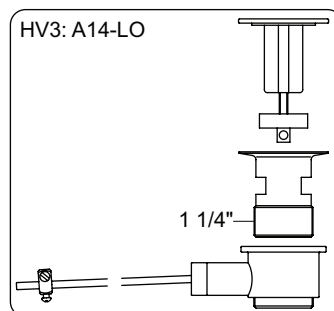

VOLA HV1, HV3, HV4

Fitting instruction
 Montageanleitung
 Monteringsvejledning
 Monteringsvægledning
 Montage hanleiding
 Manuel de montage

HV1, HV3:
 04/00020
 04/00028

HV1, HV3	L	H	h
Std.:	114 mm 4 1/2"	120 mm 4 3/4"	27 mm 1"
+30:	114 mm 4 1/2"	150 mm 6"	56 mm 2 1/4"
/150:	150 mm 6"	120 mm 4 3/4"	27 mm 1"
+30/150:	150 mm 6"	150 mm 6"	56 mm 2 1/4"
+170:	114 mm 4 1/2"	290 mm 11 1/2"	197 mm 7 3/4"
+170/150:	150 mm 6"	290 mm 11 1/2"	197 mm 7 3/4"

HV1:

Data, 3 Bar:

Max.	l/min.	Gal/min.
HV1/3:	5,0	1,3
HV4	9,0	2,0

Max. 70°C, 158°F

HV3: Ø10
 HV3JP: Ø10
 HV3US: Ø3/8"
 HV3Q: Ø3/8"

HV3US:

- VR277K: VR22, VR269, VR277
- *VR17L4K: VR15P, VR16L4, VR17L (US-Standard)
- *VR17L5K: VR15P, VR16L5, VR17L (Standard)
- *VR17L9K: VR15P, VR16L9, VR17L (Japan Standard)
- *VR17LSK: VR15P, VR16LS, VR17L
- VR297/L/M: VR20, VR22, VR269, VR273/L/M, VR277, VR294, VR295, VR296
- VR433: VR261, VR263, VR440, VR442, 2xVR444
- NR.10/L/M: VR20, VR22, VR273/L/M, VR294, VR295