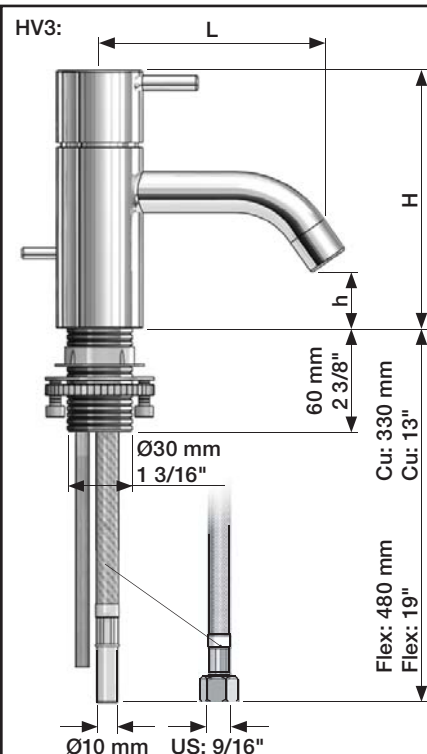

VOLA HV1, HV3, HV4

Fitting instruction
 Montageanleitung
 Monteringsvejledning
 Monteringsvægledning
 Montage hanleiding
 Manuel de montage

HV1, HV3:
 04/00020
 04/00028

HV1, HV3	L	H	h
Std.:	114 mm 4 1/2"	120 mm 4 3/4"	27 mm 1"
+30:	114 mm 4 1/2"	150 mm 6"	56 mm 2 1/4"
/150:	150 mm 6"	120 mm 4 3/4"	27 mm 1"
+30/150:	150 mm 6"	150 mm 6"	56 mm 2 1/4"
+170:	114 mm 4 1/2"	290 mm 11 1/2"	197 mm 7 3/4"
+170/150:	150 mm 6"	290 mm 11 1/2"	197 mm 7 3/4"

HV1:

Data, 3 Bar:

Max.	l/min.	Gal/min.
HV1/3:	5,0	1,3
HV4	9,0	2,0

Max. 70°C, 158°F

HV3: Ø10
 HV3JP: Ø10
 HV3US: Ø3/8"
 HV3Q: Ø3/8"

HV3US:

- VR277K: VR22, VR269, VR277
- *VR17L4K: VR15P, VR16L4, VR17L (US-Standard)
- *VR17L5K: VR15P, VR16L5, VR17L (Standard)
- *VR17L9K: VR15P, VR16L9, VR17L (Japan Standard)
- *VR17LSK: VR15P, VR16LS, VR17L
- VR297/L/M: VR20, VR22, VR269, VR273/L/M, VR277, VR294, VR295, VR296
- VR433: VR261, VR263, VR440, VR442, 2xVR444
- NR.10/L/M: VR20, VR22, VR273/L/M, VR294, VR295