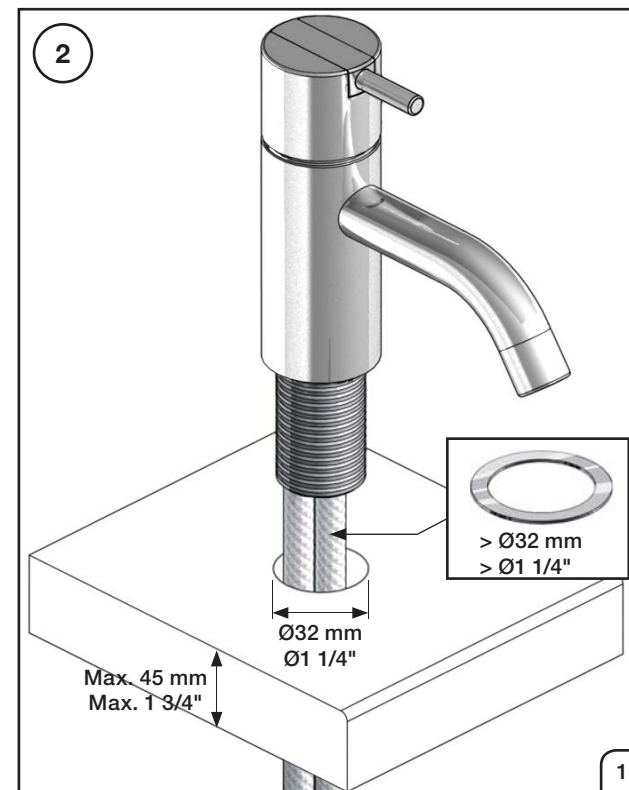

VOLA HV1, HV3, HV4

Fitting instruction
 Montageanleitung
 Monteringsvejledning
 Monteringsvægledning
 Montage hanleiding
 Manuel de montage

HV1, HV3:
 04/00020
 04/00028

HV1, HV3	L	H	h
Std.:	114 mm 4 1/2"	120 mm 4 3/4"	27 mm 1"
+30:	114 mm 4 1/2"	150 mm 6"	56 mm 2 1/4"
/150:	150 mm 6"	120 mm 4 3/4"	27 mm 1"
+30/150:	150 mm 6"	150 mm 6"	56 mm 2 1/4"
+170:	114 mm 4 1/2"	290 mm 11 1/2"	197 mm 7 3/4"
+170/150:	150 mm 6"	290 mm 11 1/2"	197 mm 7 3/4"

HV1:

Data, 3 Bar:

Max.	l/min.	Gal/min.
HV1/3:	5,0	1,3
HV4	9,0	2,0

Max. 70°C, 158°F

HV3: Ø10
 HV3JP: Ø10
 HV3US: Ø3/8"
 HV3Q: Ø3/8"

HV3US:

- VR277K: VR22, VR269, VR277
- *VR17L4K: VR15P, VR16L4, VR17L (US-Standard)
- *VR17L5K: VR15P, VR16L5, VR17L (Standard)
- *VR17L9K: VR15P, VR16L9, VR17L (Japan Standard)
- *VR17LSK: VR15P, VR16LS, VR17L
- VR297/L/M: VR20, VR22, VR269, VR273/L/M, VR277, VR294, VR295, VR296
- VR433: VR261, VR263, VR440, VR442, 2xVR444
- NR.10/L/M: VR20, VR22, VR273/L/M, VR294, VR295