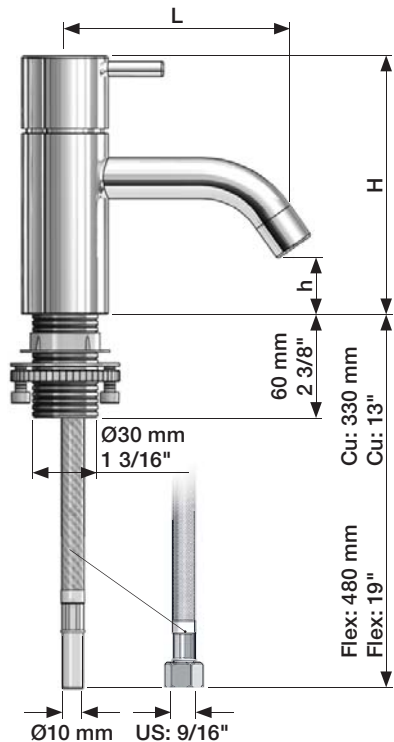

VOLA HV1, HV3, HV4

Fitting instruction
 Montageanleitung
 Monteringsvejledning
 Monteringsvægledning
 Montage hanleiding
 Manuel de montage

HV1, HV3:
 04/00020
 04/00028

HV1, HV3	L	H	h
Std.:	114 mm 4 1/2"	120 mm 4 3/4"	27 mm 1"
+30:	114 mm 4 1/2"	150 mm 6"	56 mm 2 1/4"
/150:	150 mm 6"	120 mm 4 3/4"	27 mm 1"
+30/150:	150 mm 6"	150 mm 6"	56 mm 2 1/4"
+170:	114 mm 4 1/2"	290 mm 11 1/2"	197 mm 7 3/4"
+170/150:	150 mm 6"	290 mm 11 1/2"	197 mm 7 3/4"

HV1:

Data, 3 Bar:

Max.	l/min.	Gal/min.
HV1/3:	5,0	1,3
HV4	9,0	2,0

Max. 70°C, 158°F

HV3: Ø10
 HV3JP: Ø10
 HV3US: Ø3/8"
 HV3Q: Ø3/8"

HV3US:

- VR277K: VR22, VR269, VR277
- *VR17L4K: VR15P, VR16L4, VR17L (US-Standard)
- *VR17L5K: VR15P, VR16L5, VR17L (Standard)
- *VR17L9K: VR15P, VR16L9, VR17L (Japan Standard)
- *VR17LSK: VR15P, VR16LS, VR17L
- VR297/L/M: VR20, VR22, VR269, VR273/L/M, VR277, VR294, VR295, VR296
- VR433: VR261, VR263, VR440, VR442, 2xVR444
- NR.10/L/M: VR20, VR22, VR273/L/M, VR294, VR295