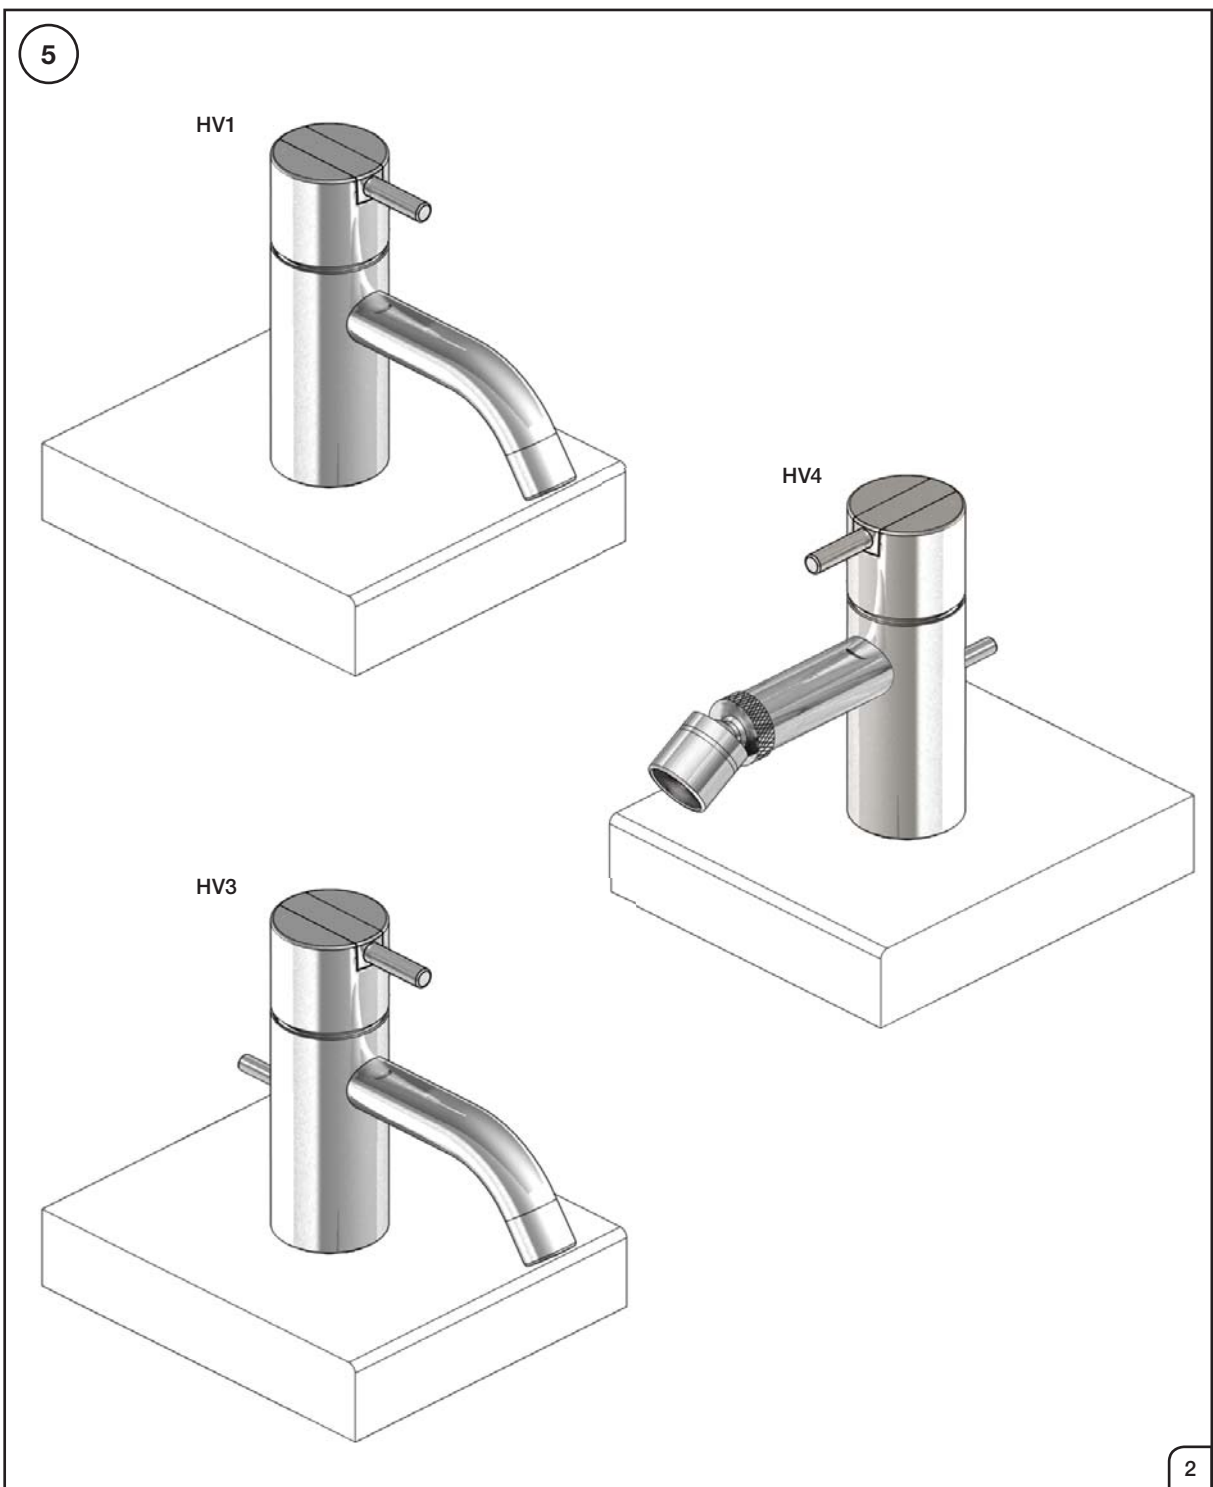

VOLA HV1, HV3, HV4

Fitting instruction
 Montageanleitung
 Monteringsvejledning
 Monteringsvægledning
 Montage hanleiding
 Manuel de montage

HV1, HV3:
 04/00020
 04/00028

HV1, HV3	L	H	h
Std.:	114 mm 4 1/2"	120 mm 4 3/4"	27 mm 1"
+30:	114 mm 4 1/2"	150 mm 6"	56 mm 2 1/4"
/150:	150 mm 6"	120 mm 4 3/4"	27 mm 1"
+30/150:	150 mm 6"	150 mm 6"	56 mm 2 1/4"
+170:	114 mm 4 1/2"	290 mm 11 1/2"	197 mm 7 3/4"
+170/150:	150 mm 6"	290 mm 11 1/2"	197 mm 7 3/4"

HV1:

Data, 3 Bar:

Max.	l/min.	Gal/min.
HV1/3:	5,0	1,3
HV4	9,0	2,0

Max. 70°C, 158°F

HV3: Ø10
 HV3JP: Ø10
 HV3US: Ø3/8"
 HV3Q: Ø3/8"

HV3US:

- VR277K: VR22, VR269, VR277
- *VR17L4K: VR15P, VR16L4, VR17L (US-Standard)
- *VR17L5K: VR15P, VR16L5, VR17L (Standard)
- *VR17L9K: VR15P, VR16L9, VR17L (Japan Standard)
- *VR17LSK: VR15P, VR16LS, VR17L
- VR297/L/M: VR20, VR22, VR269, VR273/L/M, VR277, VR294, VR295, VR296
- VR433: VR261, VR263, VR440, VR442, 2xVR444
- NR.10/L/M: VR20, VR22, VR273/L/M, VR294, VR295