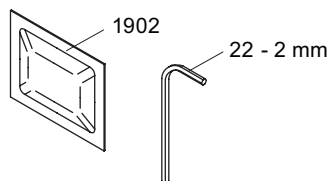

VOLA HV1, HV3, HV4

Fitting instruction
 Montageanleitung
 Monteringsvejledning
 Monteringsvægledning
 Montage hanleiding
 Manuel de montage

HV1, HV3:
 04/00020
 04/00028

HV1, HV3	L	H	h
Std.:	114 mm 4 1/2"	120 mm 4 3/4"	27 mm 1"
+30:	114 mm 4 1/2"	150 mm 6"	56 mm 2 1/4"
/150:	150 mm 6"	120 mm 4 3/4"	27 mm 1"
+30/150:	150 mm 6"	150 mm 6"	56 mm 2 1/4"
+170:	114 mm 4 1/2"	290 mm 11 1/2"	197 mm 7 3/4"
+170/150:	150 mm 6"	290 mm 11 1/2"	197 mm 7 3/4"

HV1:

Data, 3 Bar:

Max.	l/min.	Gal/min.
HV1/3:	5,0	1,3
HV4	9,0	2,0

Max. 70°C, 158°F

HV3: Ø10
 HV3JP: Ø10
 HV3US: Ø3/8"
 HV3Q: Ø3/8"

HV3US:

- VR277K: VR22, VR269, VR277
- *VR17L4K: VR15P, VR16L4, VR17L (US-Standard)
- *VR17L5K: VR15P, VR16L5, VR17L (Standard)
- *VR17L9K: VR15P, VR16L9, VR17L (Japan Standard)
- *VR17LSK: VR15P, VR16LS, VR17L
- VR297/L/M: VR20, VR22, VR269, VR273/L/M, VR277, VR294, VR295, VR296
- VR433: VR261, VR263, VR440, VR442, 2xVR444
- NR.10/L/M: VR20, VR22, VR273/L/M, VR294, VR295