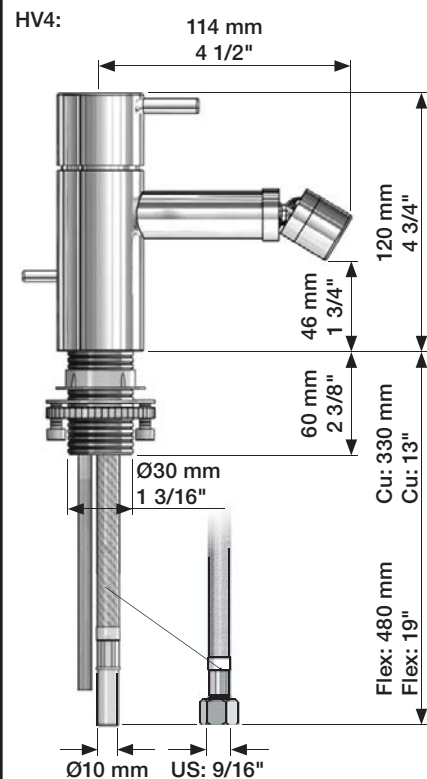

VOLA HV1, HV3, HV4

Fitting instruction
 Montageanleitung
 Monteringsvejledning
 Monteringsvægledning
 Montage hanleiding
 Manuel de montage

HV1, HV3:
 04/00020
 04/00028

HV1, HV3	L	H	h
Std.:	114 mm 4 1/2"	120 mm 4 3/4"	27 mm 1"
+30:	114 mm 4 1/2"	150 mm 6"	56 mm 2 1/4"
/150:	150 mm 6"	120 mm 4 3/4"	27 mm 1"
+30/150:	150 mm 6"	150 mm 6"	56 mm 2 1/4"
+170:	114 mm 4 1/2"	290 mm 11 1/2"	197 mm 7 3/4"
+170/150:	150 mm 6"	290 mm 11 1/2"	197 mm 7 3/4"

HV1:

Data, 3 Bar:

Max.	l/min.	Gal/min.
HV1/3:	5,0	1,3
HV4	9,0	2,0

Max. 70°C, 158°F

HV3: Ø10
 HV3JP: Ø10
 HV3US: Ø3/8"
 HV3Q: Ø3/8"

HV3US:

- VR277K: VR22, VR269, VR277
- *VR17L4K: VR15P, VR16L4, VR17L (US-Standard)
- *VR17L5K: VR15P, VR16L5, VR17L (Standard)
- *VR17L9K: VR15P, VR16L9, VR17L (Japan Standard)
- *VR17LSK: VR15P, VR16LS, VR17L
- VR297/L/M: VR20, VR22, VR269, VR273/L/M, VR277, VR294, VR295, VR296
- VR433: VR261, VR263, VR440, VR442, 2xVR444
- NR.10/L/M: VR20, VR22, VR273/L/M, VR294, VR295