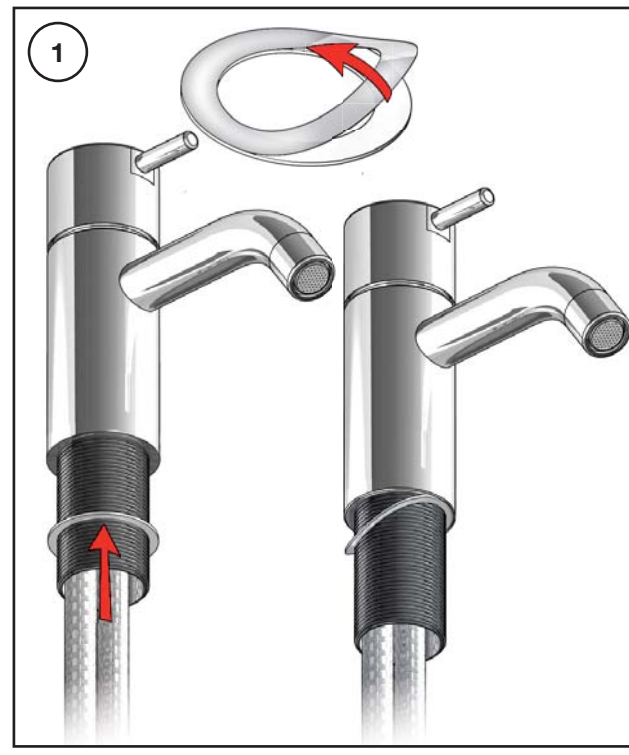

VOLA HV1, HV3, HV4

Fitting instruction
 Montageanleitung
 Monteringsvejledning
 Monteringsvægledning
 Montage hanleiding
 Manuel de montage

HV1, HV3:
 04/00020
 04/00028

HV1, HV3	L	H	h
Std.:	114 mm 4 1/2"	120 mm 4 3/4"	27 mm 1"
+30:	114 mm 4 1/2"	150 mm 6"	56 mm 2 1/4"
/150:	150 mm 6"	120 mm 4 3/4"	27 mm 1"
+30/150:	150 mm 6"	150 mm 6"	56 mm 2 1/4"
+170:	114 mm 4 1/2"	290 mm 11 1/2"	197 mm 7 3/4"
+170/150:	150 mm 6"	290 mm 11 1/2"	197 mm 7 3/4"

Data, 3 Bar:

	Max. l/min.	Gal/min.
HV1/3:	5,0	1,3
HV4	9,0	2,0

Max. 70°C, 158°F

- VR277K: VR22, VR269, VR277
- VR010Z: VR623, VR624Z
- VR297: VR20, VR22, VR269, VR273, VR277, VR294, VR295, VR296
- VR433: VR261, VR263, VR440, VR442, 2xVR444
- NR.10: VR20, VR22, VR293, VR294, VR295