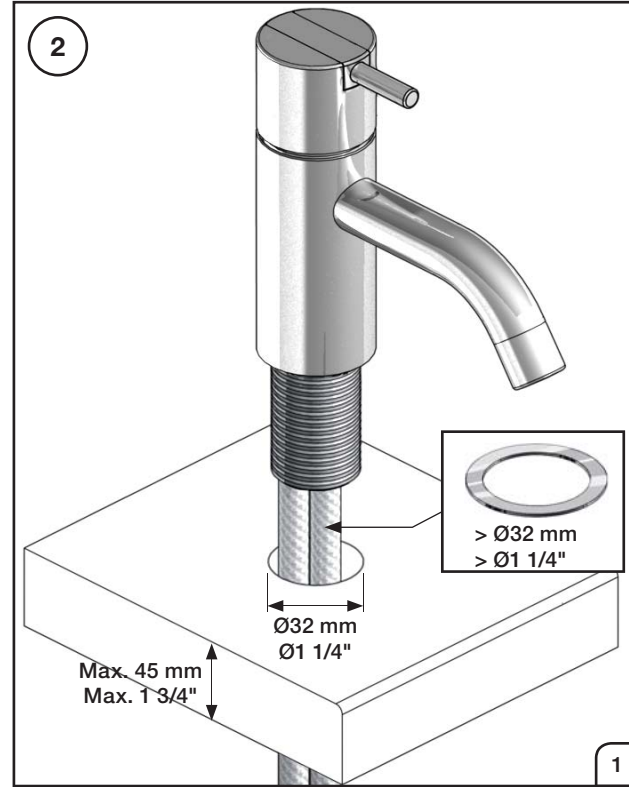

VOLA HV1, HV3, HV4

Fitting instruction
 Montageanleitung
 Monteringsvejledning
 Monteringsvægledning
 Montage hanleiding
 Manuel de montage

HV1, HV3:
 04/00020
 04/00028

HV1, HV3	L	H	h
Std.:	114 mm 4 1/2"	120 mm 4 3/4"	27 mm 1"
+30:	114 mm 4 1/2"	150 mm 6"	56 mm 2 1/4"
/150:	150 mm 6"	120 mm 4 3/4"	27 mm 1"
+30/150:	150 mm 6"	150 mm 6"	56 mm 2 1/4"
+170:	114 mm 4 1/2"	290 mm 11 1/2"	197 mm 7 3/4"
+170/150:	150 mm 6"	290 mm 11 1/2"	197 mm 7 3/4"

Data, 3 Bar:

	Max. l/min.	Gal/min.
HV1/3:	5,0	1,3
HV4	9,0	2,0

Max. 70°C, 158°F

- VR277K: VR22, VR269, VR277
- VR010Z: VR623, VR624Z
- VR297: VR20, VR22, VR269, VR273, VR277, VR294, VR295, VR296
- VR433: VR261, VR263, VR440, VR442, 2xVR444
- NR.10: VR20, VR22, VR293, VR294, VR295