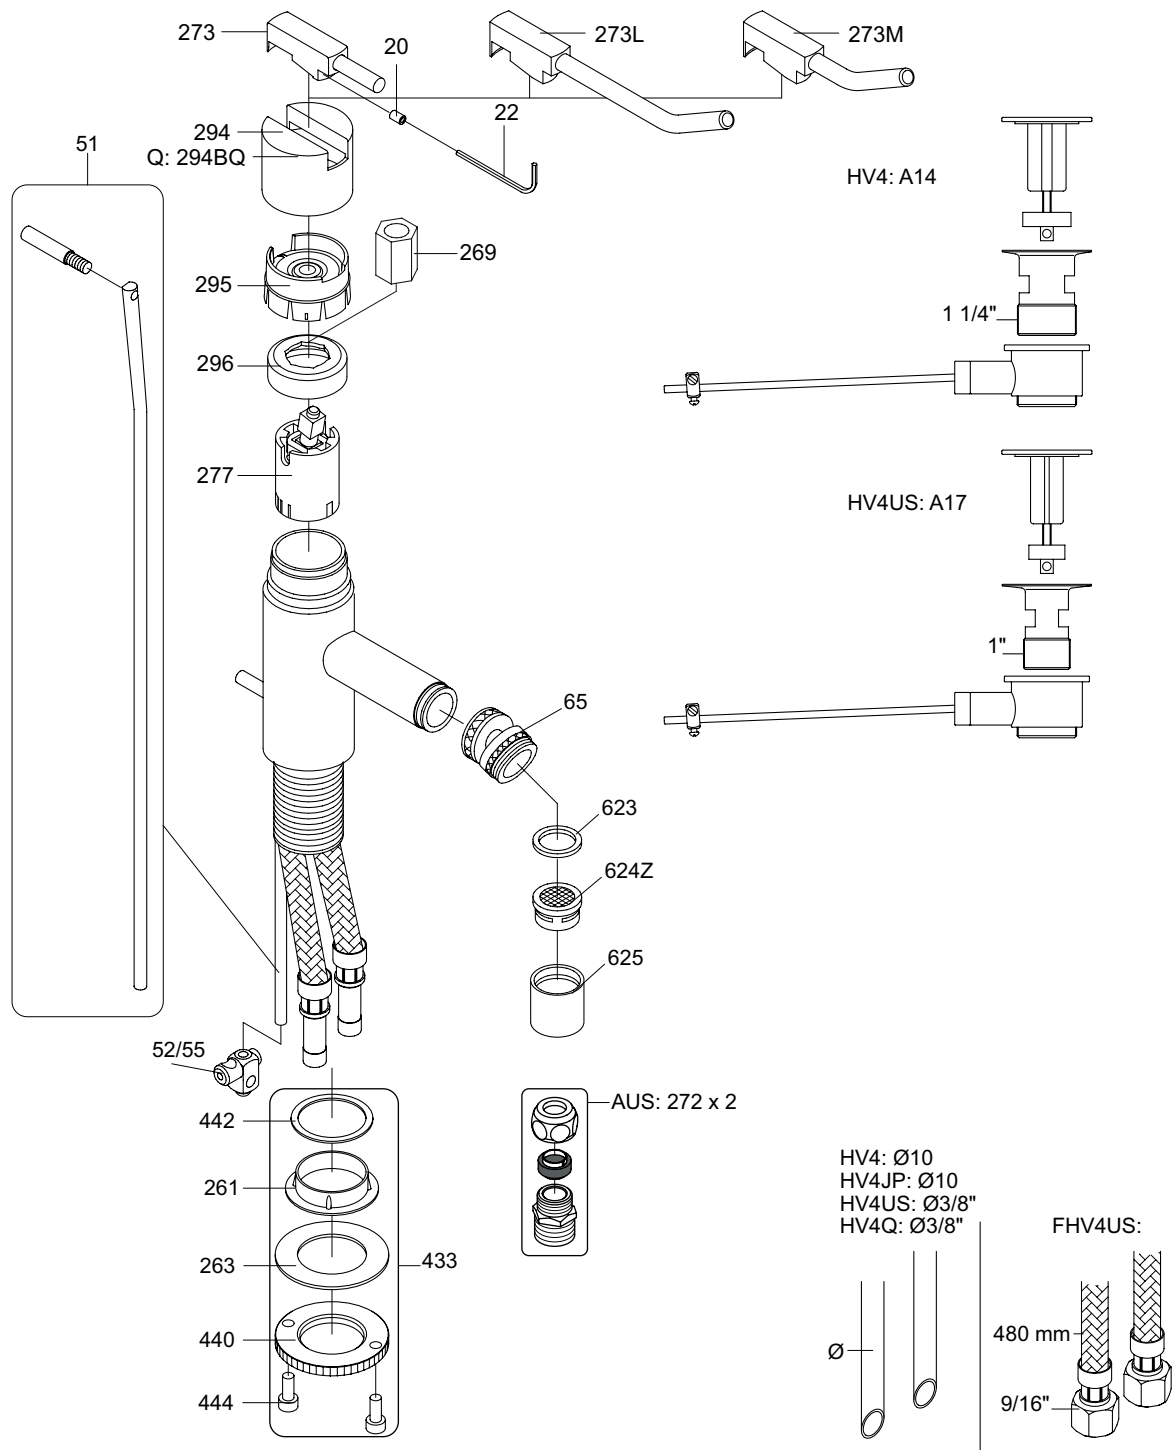

VOLA HV1, HV3, HV4

Fitting instruction
 Montageanleitung
 Monteringsvejledning
 Monteringsvægledning
 Montage hanleiding
 Manuel de montage

HV1, HV3:
 04/00020
 04/00028

HV1, HV3	L	H	h
Std.:	114 mm 4 1/2"	120 mm 4 3/4"	27 mm 1"
+30:	114 mm 4 1/2"	150 mm 6"	56 mm 2 1/4"
/150:	150 mm 6"	120 mm 4 3/4"	27 mm 1"
+30/150:	150 mm 6"	150 mm 6"	56 mm 2 1/4"
+170:	114 mm 4 1/2"	290 mm 11 1/2"	197 mm 7 3/4"
+170/150:	150 mm 6"	290 mm 11 1/2"	197 mm 7 3/4"

Data, 3 Bar:

	Max. l/min.	Gal/min.
HV1/3:	5,0	1,3
HV4	9,0	2,0

Max. 70°C, 158°F

- VR277K: VR22, VR269, VR277
- VR010Z: VR623, VR624Z
- VR297: VR20, VR22, VR269, VR273, VR277, VR294, VR295, VR296
- VR433: VR261, VR263, VR440, VR442, 2xVR444
- NR.10: VR20, VR22, VR293, VR294, VR295