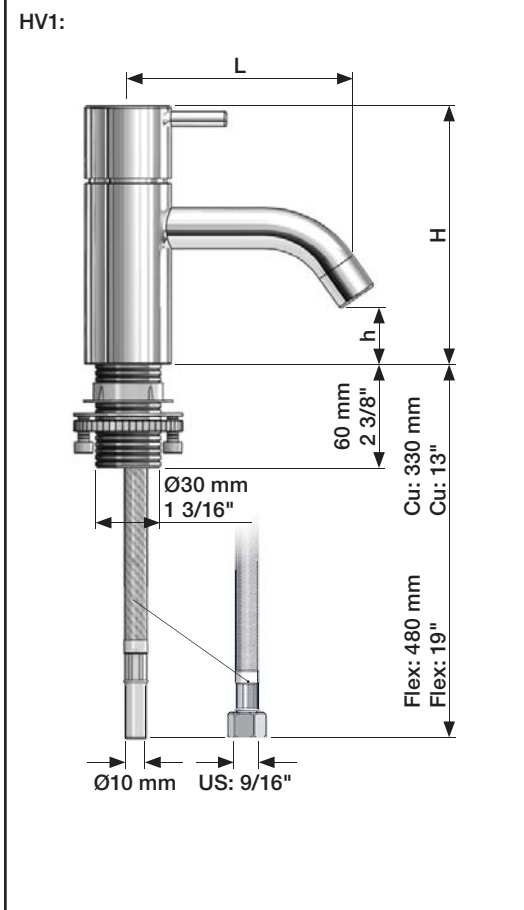

VOLA HV1, HV3, HV4

Fitting instruction
 Montageanleitung
 Monteringsvejledning
 Monteringsvægledning
 Montage hanleiding
 Manuel de montage

HV1, HV3:
 04/00020
 04/00028

HV1, HV3	L	H	h
Std.:	114 mm 4 1/2"	120 mm 4 3/4"	27 mm 1"
+30:	114 mm 4 1/2"	150 mm 6"	56 mm 2 1/4"
/150:	150 mm 6"	120 mm 4 3/4"	27 mm 1"
+30/150:	150 mm 6"	150 mm 6"	56 mm 2 1/4"
+170:	114 mm 4 1/2"	290 mm 11 1/2"	197 mm 7 3/4"
+170/150:	150 mm 6"	290 mm 11 1/2"	197 mm 7 3/4"

Data, 3 Bar:

	Max. l/min.	Gal/min.
HV1/3:	5,0	1,3
HV4	9,0	2,0

Max. 70°C, 158°F

- VR277K: VR22, VR269, VR277
- VR010Z: VR623, VR624Z
- VR297: VR20, VR22, VR269, VR273, VR277, VR294, VR295, VR296
- VR433: VR261, VR263, VR440, VR442, 2xVR444
- NR.10: VR20, VR22, VR293, VR294, VR295