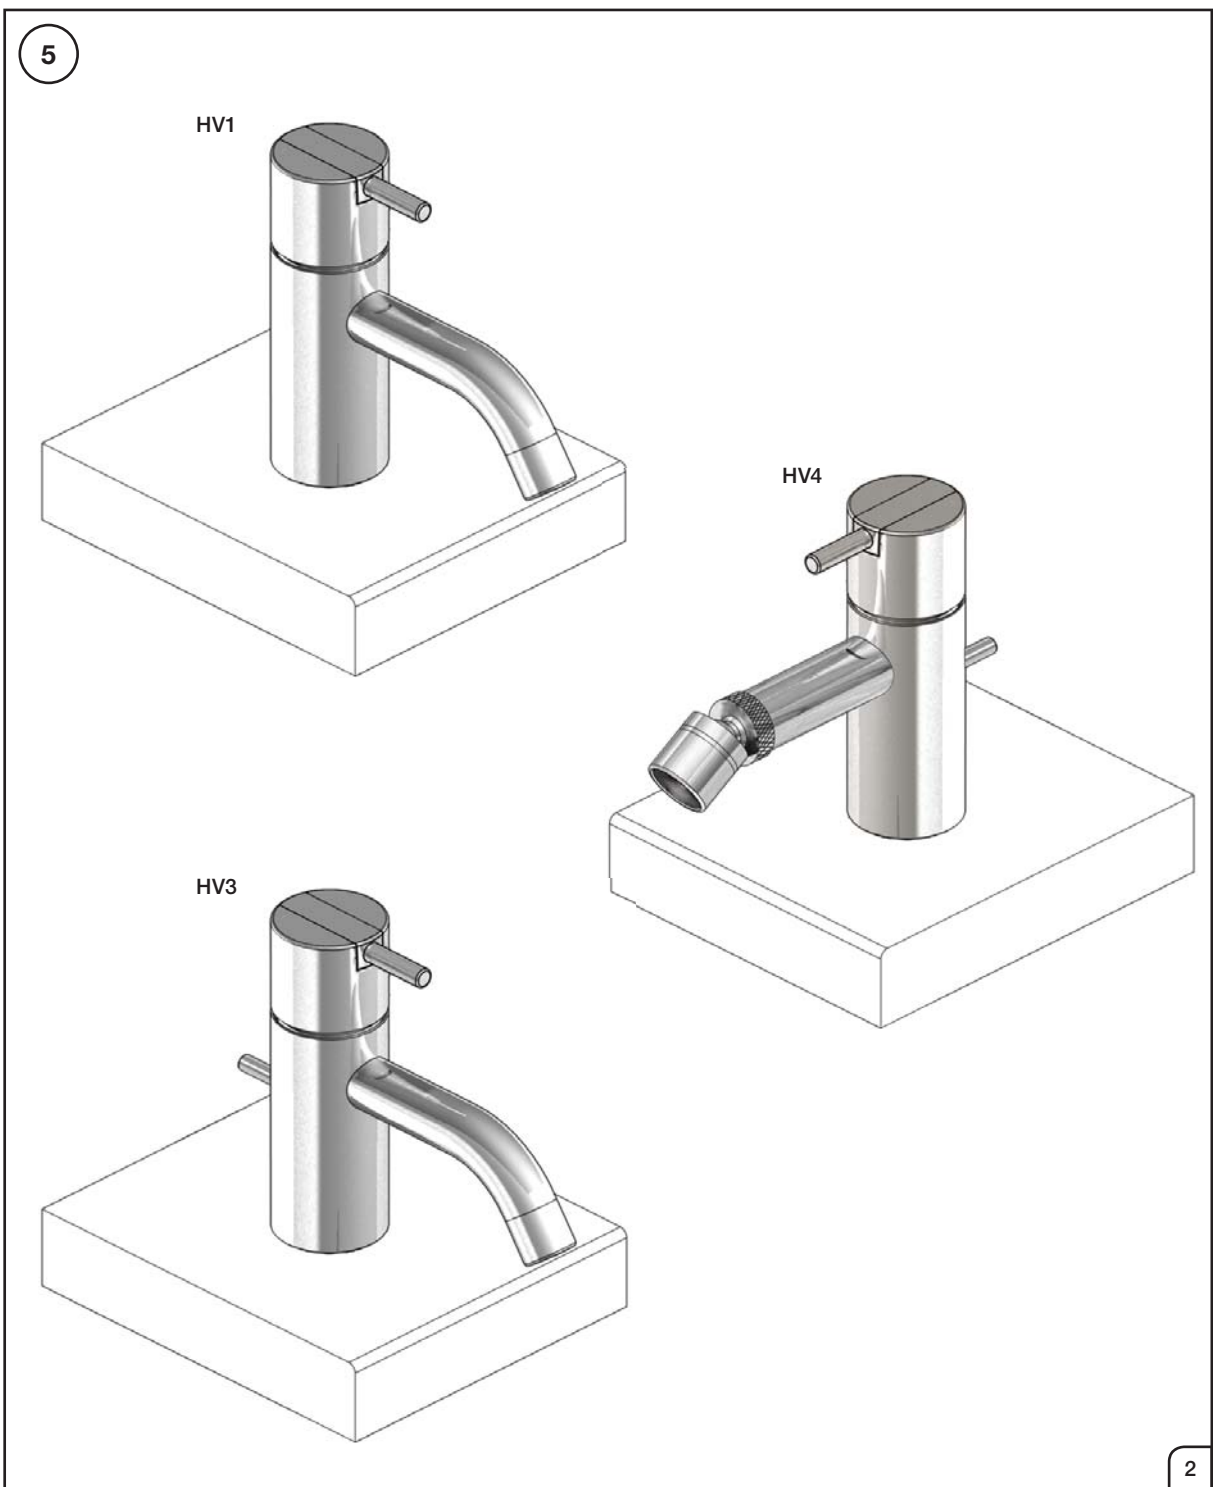

VOLA HV1, HV3, HV4

Fitting instruction
 Montageanleitung
 Monteringsvejledning
 Monteringsvægledning
 Montage hanleiding
 Manuel de montage

HV1, HV3:
 04/00020
 04/00028

HV1, HV3	L	H	h
Std.:	114 mm 4 1/2"	120 mm 4 3/4"	27 mm 1"
+30:	114 mm 4 1/2"	150 mm 6"	56 mm 2 1/4"
/150:	150 mm 6"	120 mm 4 3/4"	27 mm 1"
+30/150:	150 mm 6"	150 mm 6"	56 mm 2 1/4"
+170:	114 mm 4 1/2"	290 mm 11 1/2"	197 mm 7 3/4"
+170/150:	150 mm 6"	290 mm 11 1/2"	197 mm 7 3/4"

Data, 3 Bar:

	Max. l/min.	Gal/min.
HV1/3:	5,0	1,3
HV4	9,0	2,0

Max. 70°C, 158°F

- VR277K: VR22, VR269, VR277
- VR010Z: VR623, VR624Z
- VR297: VR20, VR22, VR269, VR273, VR277, VR294, VR295, VR296
- VR433: VR261, VR263, VR440, VR442, 2xVR444
- NR.10: VR20, VR22, VR293, VR294, VR295