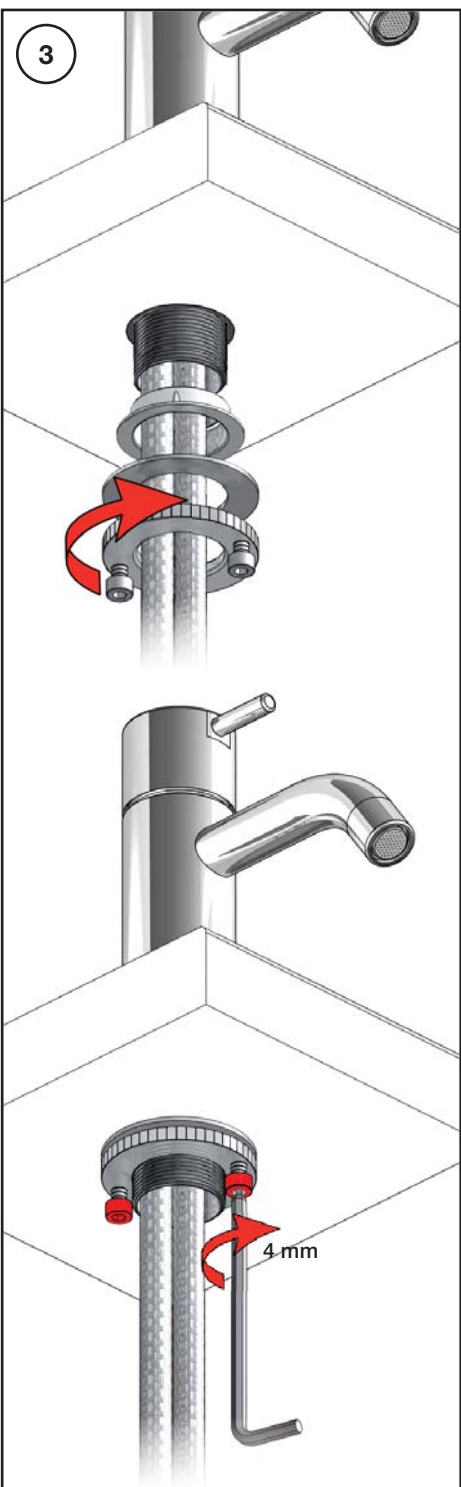

VOLA HV1, HV3, HV4

Fitting instruction
 Montageanleitung
 Monteringsvejledning
 Monteringsvægledning
 Montage hanleiding
 Manuel de montage

HV1, HV3:
 04/00020
 04/00028

HV1, HV3	L	H	h
Std.:	114 mm 4 1/2"	120 mm 4 3/4"	27 mm 1"
+30:	114 mm 4 1/2"	150 mm 6"	56 mm 2 1/4"
/150:	150 mm 6"	120 mm 4 3/4"	27 mm 1"
+30/150:	150 mm 6"	150 mm 6"	56 mm 2 1/4"
+170:	114 mm 4 1/2"	290 mm 11 1/2"	197 mm 7 3/4"
+170/150:	150 mm 6"	290 mm 11 1/2"	197 mm 7 3/4"

Data, 3 Bar:

	Max. l/min.	Gal/min.
HV1/3:	5,0	1,3
HV4	9,0	2,0

Max. 70°C, 158°F

- VR277K: VR22, VR269, VR277
- VR010Z: VR623, VR624Z
- VR297: VR20, VR22, VR269, VR273, VR277, VR294, VR295, VR296
- VR433: VR261, VR263, VR440, VR442, 2xVR444
- NR.10: VR20, VR22, VR293, VR294, VR295