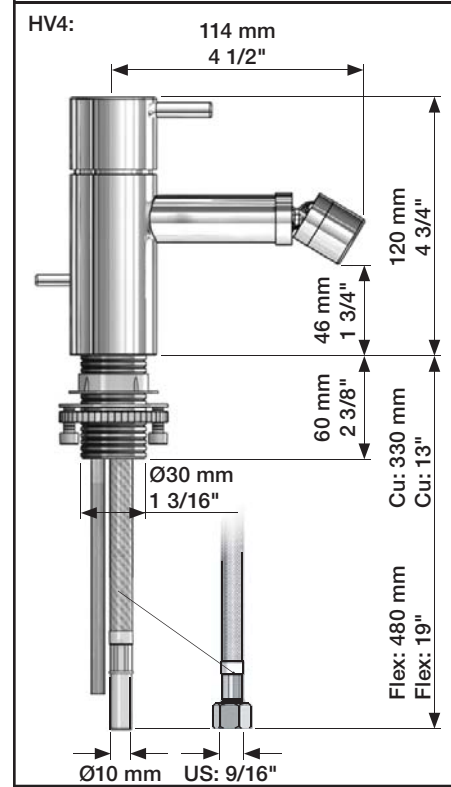

VOLA HV1, HV3, HV4

Fitting instruction
 Montageanleitung
 Monteringsvejledning
 Monteringsvægledning
 Montage hanleiding
 Manuel de montage

HV1, HV3:
 04/00020
 04/00028

HV1, HV3	L	H	h
Std.:	114 mm 4 1/2"	120 mm 4 3/4"	27 mm 1"
+30:	114 mm 4 1/2"	150 mm 6"	56 mm 2 1/4"
/150:	150 mm 6"	120 mm 4 3/4"	27 mm 1"
+30/150:	150 mm 6"	150 mm 6"	56 mm 2 1/4"
+170:	114 mm 4 1/2"	290 mm 11 1/2"	197 mm 7 3/4"
+170/150:	150 mm 6"	290 mm 11 1/2"	197 mm 7 3/4"

Data, 3 Bar:

	Max. l/min.	Gal/min.
HV1/3:	5,0	1,3
HV4	9,0	2,0

Max. 70°C, 158°F

- VR277K: VR22, VR269, VR277
- VR010Z: VR623, VR624Z
- VR297: VR20, VR22, VR269, VR273, VR277, VR294, VR295, VR296
- VR433: VR261, VR263, VR440, VR442, 2xVR444
- NR.10: VR20, VR22, VR293, VR294, VR295