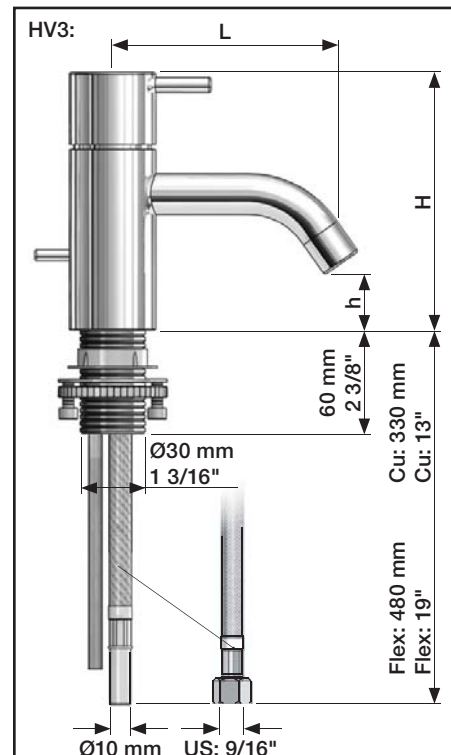

VOLA HV1, HV3, HV4

Fitting instruction
 Montageanleitung
 Monteringsvejledning
 Monteringsvægledning
 Montage hanleiding
 Manuel de montage

HV1, HV3:
 04/00020
 04/00028

HV1, HV3	L	H	h
Std.:	114 mm 4 1/2"	120 mm 4 3/4"	27 mm 1"
+30:	114 mm 4 1/2"	150 mm 6"	56 mm 2 1/4"
/150:	150 mm 6"	120 mm 4 3/4"	27 mm 1"
+30/150:	150 mm 6"	150 mm 6"	56 mm 2 1/4"
+170:	114 mm 4 1/2"	290 mm 11 1/2"	197 mm 7 3/4"
+170/150:	150 mm 6"	290 mm 11 1/2"	197 mm 7 3/4"

Data, 3 Bar:

	Max. l/min.	Gal/min.
HV1/3:	5,0	1,3
HV4	9,0	2,0

Max. 70°C, 158°F

- VR277K: VR22, VR269, VR277
- VR010Z: VR623, VR624Z
- VR297: VR20, VR22, VR269, VR273, VR277, VR294, VR295, VR296
- VR433: VR261, VR263, VR440, VR442, 2xVR444
- NR.10: VR20, VR22, VR293, VR294, VR295