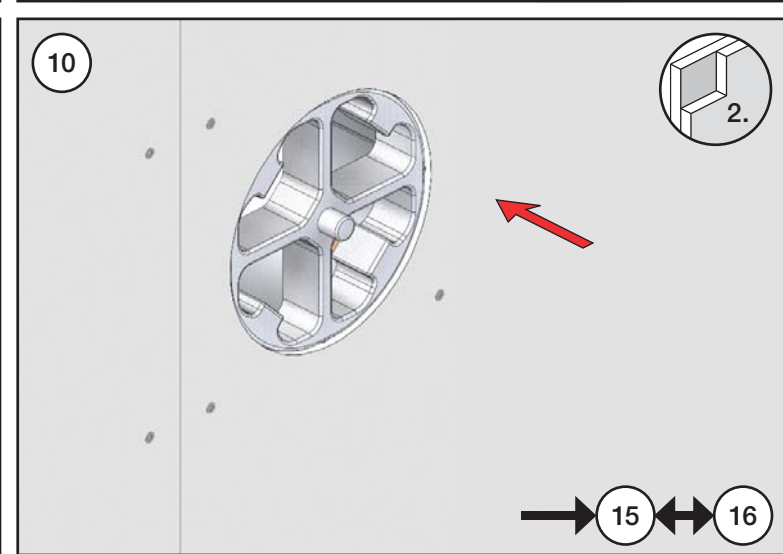

Fitting instruction
Montageanleitung
Monteringsvejledning

Monteringsvægledning
Montage hanledning
Manuel de montage

Fitting of in wall parts
Montage von Unterputzteilen
Montering af indvendige dele
Montering av indbyggnad delar
Montage van de delen in muur
Montage des parties visibles

→ 1 - 10 + 15 ↔ 16

→ 11 - 14 + 15 ↔ 16

→ 17

Waste bags Affaldsposer Afvalzaken
Abfallbeutel Sopsäckar Sacs poubelle

VR576
VR576K: 16 x VR576

Operation Betjening Bedienung
Bedienung Användning Fonctionnement

18 Fitting of trim
Montage von Aufputzteilen

Montering af udvendige dele
Montering av utvändiga delar

Montage van de afbouwdeelen
Montage des parties visibles

VR576K: 16xVR576

VOLA A/S
 Lunavej 2
 DK-8700 Horsens
 Tlf : + 45 7023 5500
 Fax: + 45 7023 5511
 sales@vola.com
 www.vola.com