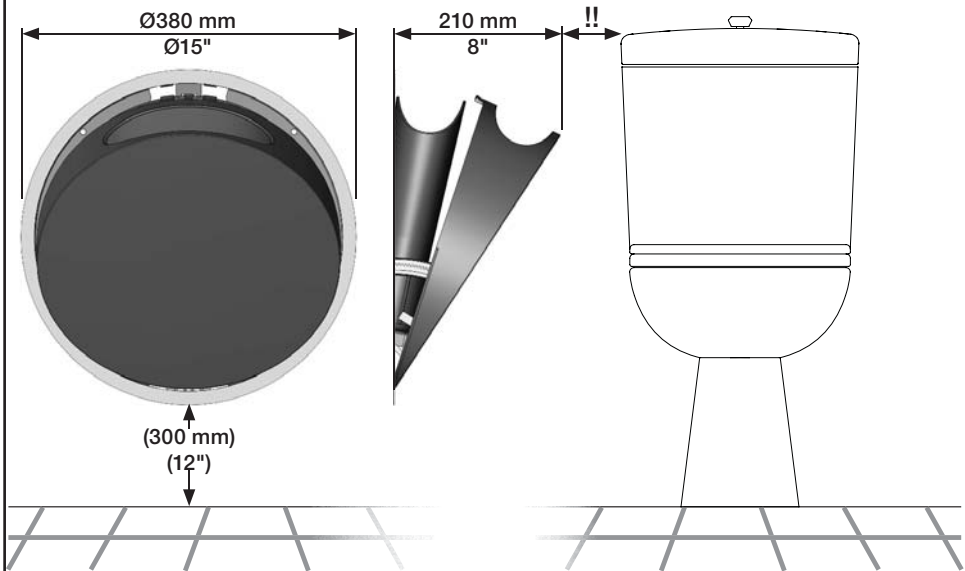

Fitting instruction
Montageanleitung
Monteringsvejledning

Monteringsvægledning
Montage hanledning
Manuel de montage

Fitting of in wall parts
Montage von Unterputzteilen
Montering af indvendige dele
Montering av indbyggnad delar
Montage van de delen in muur
Montage des parties visibles

→ 1 - 10 + 15 ↔ 16

→ 11 - 14 + 15 ↔ 16

→ 17

Waste bags Affaldsposer Afvalzaken
Abfallbeutel Sopsäckar Sacs poubelle

VR576
VR576K: 16 x VR576

Operation Betjening Bedienung
Bedienung Användning Fonctionnement

18 Fitting of trim
Montage von Aufputzteilen

Montering af udvendige dele
Montering av utvändiga delar

Montage van de afbouwdeelen
Montage des parties visibles

VR576K: 16xVR576

VOLA A/S
 Lunavej 2
 DK-8700 Horsens
 Tlf : + 45 7023 5500
 Fax: + 45 7023 5511
 sales@vola.com
 www.vola.com