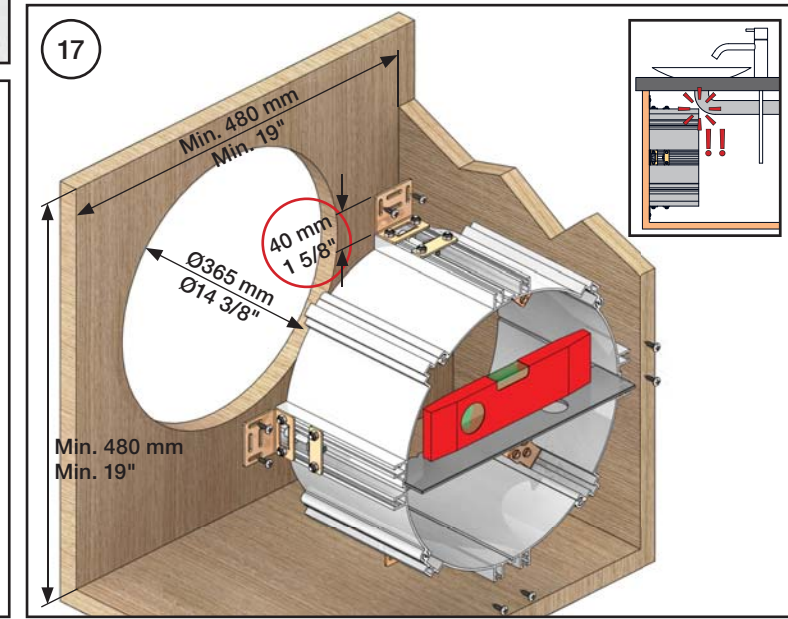

Fitting instruction
Montageanleitung
Monteringsvejledning

Monteringsvægledning
Montage hanledning
Manuel de montage

Fitting of in wall parts
Montage von Unterputzteilen
Montering af indvendige dele
Montering av indbyggnad delar
Montage van de delen in muur
Montage des parties visibles

→ 1 - 10 + 15 ↔ 16

→ 11 - 14 + 15 ↔ 16

→ 17

Waste bags Affaldsposer Afvalzaken
Abfallbeutel Sopsäckar Sacs poubelle

VR576
VR576K: 16 x VR576

Operation Betjening Bedienung
Bedienung Användning Fonctionnement

18 Fitting of trim
Montage von Aufputzteilen

Montering af udvendige dele
Montering av utvändiga delar

Montage van de afbouwdeelen
Montage des parties visibles

VR576K: 16xVR576

VOLA A/S
 Lunavej 2
 DK-8700 Horsens
 Tlf : + 45 7023 5500
 Fax: + 45 7023 5511
 sales@vola.com
 www.vola.com