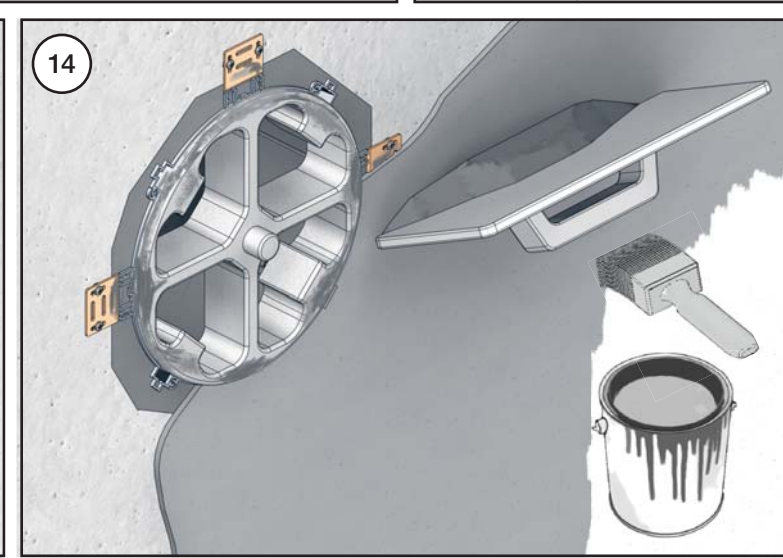

Fitting instruction
Montageanleitung
Monteringsvejledning

Monteringsvægledning
Montage hanledning
Manuel de montage

Fitting of in wall parts
Montage von Unterputzteilen
Montering af indvendige dele
Montering av indbyggnad delar
Montage van de delen in muur
Montage des parties visibles

→ 1 - 10 + 15 ↔ 16

→ 11 - 14 + 15 ↔ 16

→ 17

Waste bags Affaldsposer Afvalzaken
Abfallbeutel Sopsäckar Sacs poubelle

VR576
VR576K: 16 x VR576

Operation Betjening Bedienung
Bedienung Användning Fonctionnement

18 Fitting of trim
Montage von Aufputzteilen

Montering af udvendige dele
Montering av utvändiga delar

Montage van de afbouwdeelen
Montage des parties visibles

VR576K: 16xVR576

VOLA A/S
 Lunavej 2
 DK-8700 Horsens
 Tlf : + 45 7023 5500
 Fax: + 45 7023 5511
 sales@vola.com
 www.vola.com