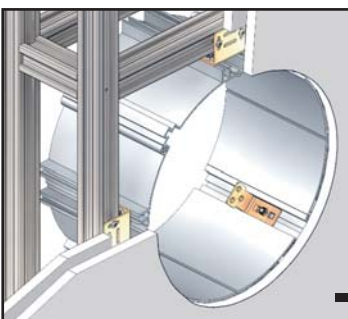

Fitting instruction
Montageanleitung
Monteringsvejledning

Monteringsvægledning
Montage hanledning
Manuel de montage

Fitting of in wall parts
Montage von Unterputzteilen
Montering af indvendige dele
Montering av indbyggnad delar
Montage van de delen in muur
Montage des parties visibles

18 Fitting of trim
Montage von Aufputzteilen

Montering af udvendige dele
Montering av utvändiga delar

Montage van de afbouwdeelen
Montage des parties visibles

VR576K: 16xVR576

VOLA A/S
 Lunavej 2
 DK-8700 Horsens
 Tlf : + 45 7023 5500
 Fax: + 45 7023 5511
 sales@vola.com
 www.vola.com