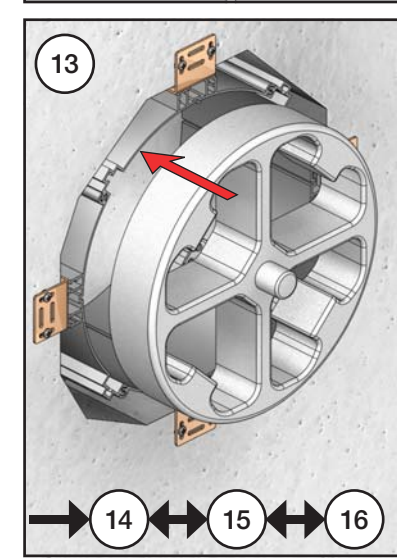

→ 1 - 10 + 15 ↔ 16

→ 11 - 14 + 15 ↔ 16

→ 17

Waste bags Affaldsposer Afvalzaken
Abfallbeutel Sopsäckar Sacs poubelle

VR576
VR576K: 16 x VR576

Operation Betjening Bedienung
Bedienung Användning Fonctionnement

18 Fitting of trim
Montage von Aufputzteilen

Montering af udvendige dele
Montering av utvändiga delar

Montage van de afbouwdeelen
Montage des parties visibles

VR576K: 16xVR576

VOLA A/S
 Lunavej 2
 DK-8700 Horsens
 Tlf : + 45 7023 5500
 Fax: + 45 7023 5511
 sales@vola.com
 www.vola.com