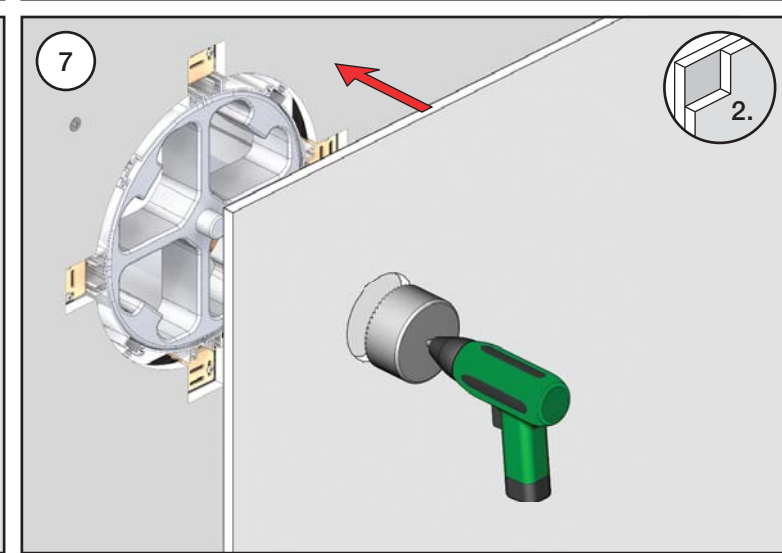

Fitting instruction
Montageanleitung
Monteringsvejledning

Monteringsvægledning
Montage hanledning
Manuel de montage

Fitting of in wall parts
Montage von Unterputzteilen
Montering af indvendige dele
Montering av indbyggnad delar
Montage van de delen in muur
Montage des parties visibles

→ 1 - 10 + 15 ↔ 16

→ 11 - 14 + 15 ↔ 16

→ 17

Waste bags Affaldsposer Afvalzaken
Abfallbeutel Sopsäckar Sacs poubelle

VR576
VR576K: 16 x VR576

Operation Betjening Bedienung
Bedienung Användning Fonctionnement

18 Fitting of trim
Montage von Aufputzteilen

Montering af udvendige dele
Montering av utvändiga delar

Montage van de afbouwdeelen
Montage des parties visibles

VR576K: 16xVR576

VOLA A/S
 Lunavej 2
 DK-8700 Horsens
 Tlf : + 45 7023 5500
 Fax: + 45 7023 5511
 sales@vola.com
 www.vola.com