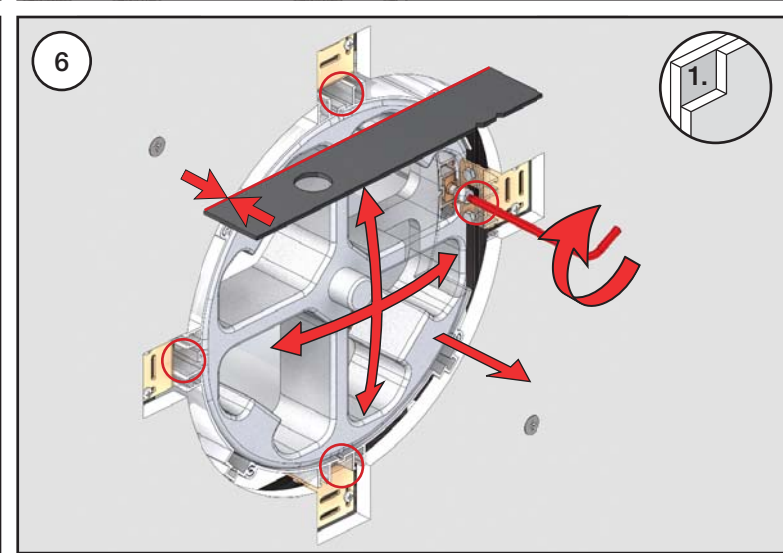

Fitting instruction
Montageanleitung
Monteringsvejledning

Monteringsvægledning
Montage hanledning
Manuel de montage

Fitting of in wall parts
Montage von Unterputzteilen
Montering af indvendige dele
Montering av indbyggnad delar
Montage van de delen in muur
Montage des parties visibles

→ 1 - 10 + 15 ↔ 16

→ 11 - 14 + 15 ↔ 16

→ 17

Waste bags Affaldsposer Afvalzaken
Abfallbeutel Sopsäckar Sacs poubelle

VR576
VR576K: 16 x VR576

Operation Betjening Bedienung
Bedienung Användning Fonctionnement

18 Fitting of trim
Montage von Aufputzteilen

Montering af udvendige dele
Montering av utvändiga delar

Montage van de afbouwdeelen
Montage des parties visibles

VR576K: 16xVR576

VOLA A/S
 Lunavej 2
 DK-8700 Horsens
 Tlf : + 45 7023 5500
 Fax: + 45 7023 5511
 sales@vola.com
 www.vola.com