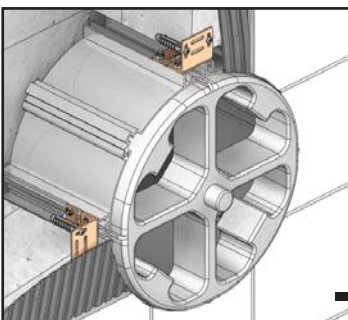

Fitting of in wall parts
Montage von Unterputzteilen
Montering af indvendige dele
Montering av indbyggnad delar
Montage van de delen in muur
Montage des parties visibles

→ 1 - 10 + 15 ↔ 16