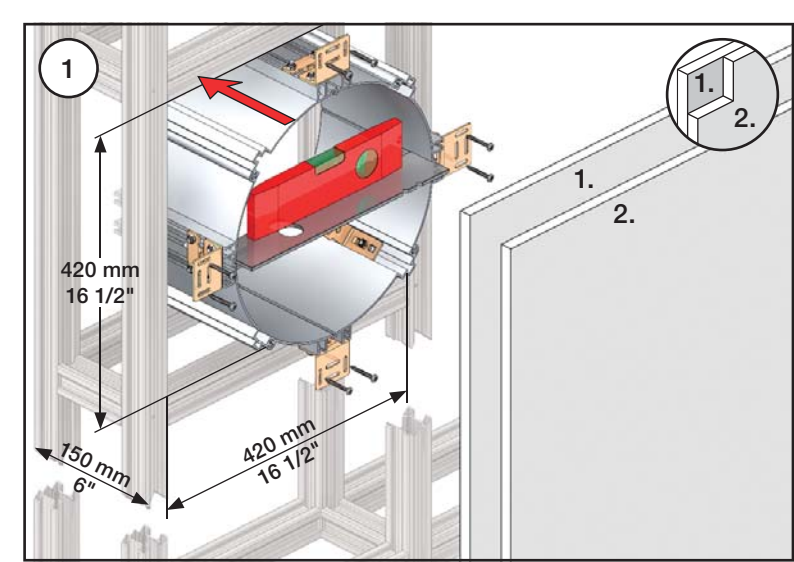

Fitting instruction
Montageanleitung
Monteringsvejledning

Monteringsvægledning
Montage hanledning
Manuel de montage

Fitting of in wall parts
Montage von Unterputzteilen
Montering af indvendige dele
Montering av indbyggnad delar
Montage van de delen in muur
Montage des parties visibles

→ 1 - 10 + 15 ↔ 16

→ 11 - 14 + 15 ↔ 16

→ 17

Waste bags Affaldsposer Afvalzaken
Abfallbeutel Sopsäckar Sacs poubelle

VR576
VR576K: 16 x VR576

Operation Betjening Bedienung
Bedienung Användning Fonctionnement

18 Fitting of trim
Montage von Aufputzteilen

Montering af udvendige dele
Montering av utvändiga delar

Montage van de afbouwdeelen
Montage des parties visibles

VR576K: 16xVR576

VOLA A/S
 Lunavej 2
 DK-8700 Horsens
 Tlf : + 45 7023 5500
 Fax: + 45 7023 5511
 sales@vola.com
 www.vola.com