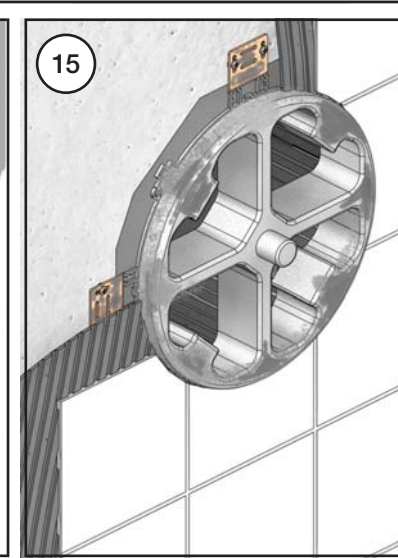

→ 1 - 10 + 15 ↔ 16

→ 11 - 14 + 15 ↔ 16

→ 17

Waste bags Affaldsposer Afvalzaken
Abfallbeutel Sopsäckar Sacs poubelle

VR576
VR576K: 16 x VR576

Operation Betjening Bedienung
Bedienung Användning Fonctionnement

18 Fitting of trim
Montage von Aufputzteilen

Montering af udvendige dele
Montering av utvändiga delar

Montage van de afbouwdeelen
Montage des parties visibles

VR576K: 16xVR576

VOLA A/S
 Lunavej 2
 DK-8700 Horsens
 Tlf : + 45 7023 5500
 Fax: + 45 7023 5511
 sales@vola.com
 www.vola.com