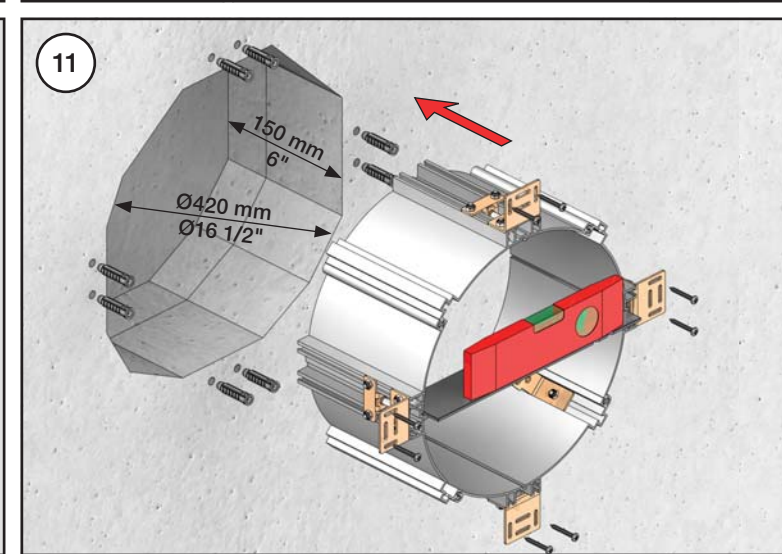

Fitting instruction
Montageanleitung
Monteringsvejledning

Monteringsvægledning
Montage hanledning
Manuel de montage

Fitting of in wall parts
Montage von Unterputzteilen
Montering af indvendige dele
Montering av indbyggnad delar
Montage van de delen in muur
Montage des parties visibles

→ 1 - 10 + 15 ↔ 16

→ 11 - 14 + 15 ↔ 16

→ 17

Waste bags Affaldsposer Afvalzaken
Abfallbeutel Sopsäckar Sacs poubelle

VR576
VR576K: 16 x VR576

Operation Betjening Bedienung
Bedienung Användning Fonctionnement

18 Fitting of trim
Montage von Aufputzteilen

Montering af udvendige dele
Montering av utvändiga delar

Montage van de afbouwdeelen
Montage des parties visibles

VR576K: 16xVR576

VOLA A/S
 Lunavej 2
 DK-8700 Horsens
 Tlf : + 45 7023 5500
 Fax: + 45 7023 5511
 sales@vola.com
 www.vola.com