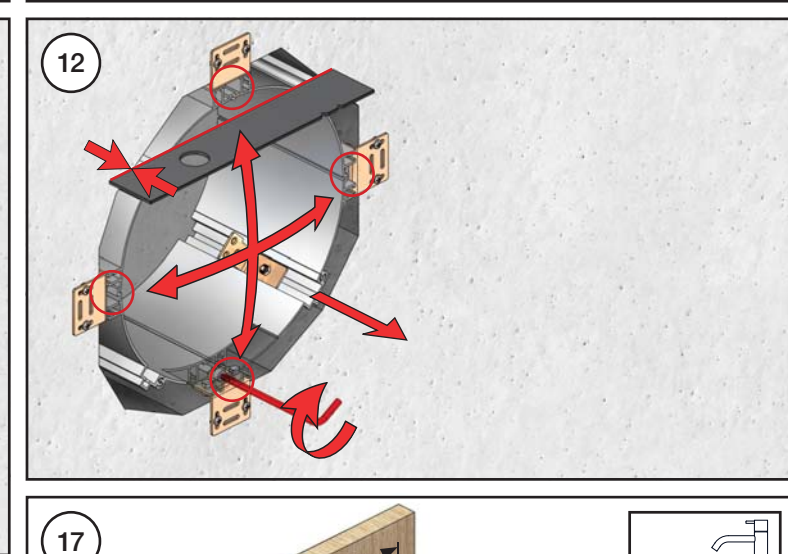

Fitting instruction
Montageanleitung
Monteringsvejledning

Monteringsvægledning
Montage hanledning
Manuel de montage

Fitting of in wall parts
Montage von Unterputzteilen
Montering af indvendige dele
Montering av indbyggnad delar
Montage van de delen in muur
Montage des parties visibles

→ 1 - 10 + 15 ↔ 16

→ 11 - 14 + 15 ↔ 16

→ 17

Waste bags Affaldsposer Afvalzaken
Abfallbeutel Sopsäckar Sacs poubelle

VR576
VR576K: 16 x VR576

Operation Betjening Bedienung
Bedienung Användning Fonctionnement

18 Fitting of trim
Montage von Aufputzteilen

Montering af udvendige dele
Montering av utvändiga delar

Montage van de afbouwdeelen
Montage des parties visibles

VR576K: 16xVR576

VOLA A/S
 Lunavej 2
 DK-8700 Horsens
 Tlf : + 45 7023 5500
 Fax: + 45 7023 5511
 sales@vola.com
 www.vola.com