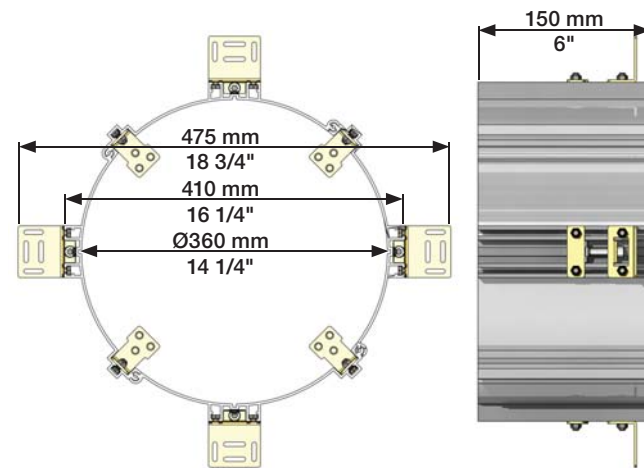

Fitting instruction
Montageanleitung
Monteringsvejledning

Monteringsvægledning
Montage hanledning
Manuel de montage

Fitting of in wall parts
Montage von Unterputzteilen
Montering af indvendige dele
Montering av indbyggnad delar
Montage van de delen in muur
Montage des parties visibles

→ 1 - 10 + 15 ↔ 16

→ 11 - 14 + 15 ↔ 16

→ 17

Waste bags Affaldsposer Afvalzaken
Abfallbeutel Sopsäckar Sacs poubelle

VR576
VR576K: 16 x VR576

Operation Betjening Bedienung
Bedienung Användning Fonctionnement

18 Fitting of trim
Montage von Aufputzteilen

Montering af udvendige dele
Montering av utvändiga delar

Montage van de afbouwdeelen
Montage des parties visibles

VR576K: 16xVR576

VOLA A/S
 Lunavej 2
 DK-8700 Horsens
 Tlf : + 45 7023 5500
 Fax: + 45 7023 5511
 sales@vola.com
 www.vola.com