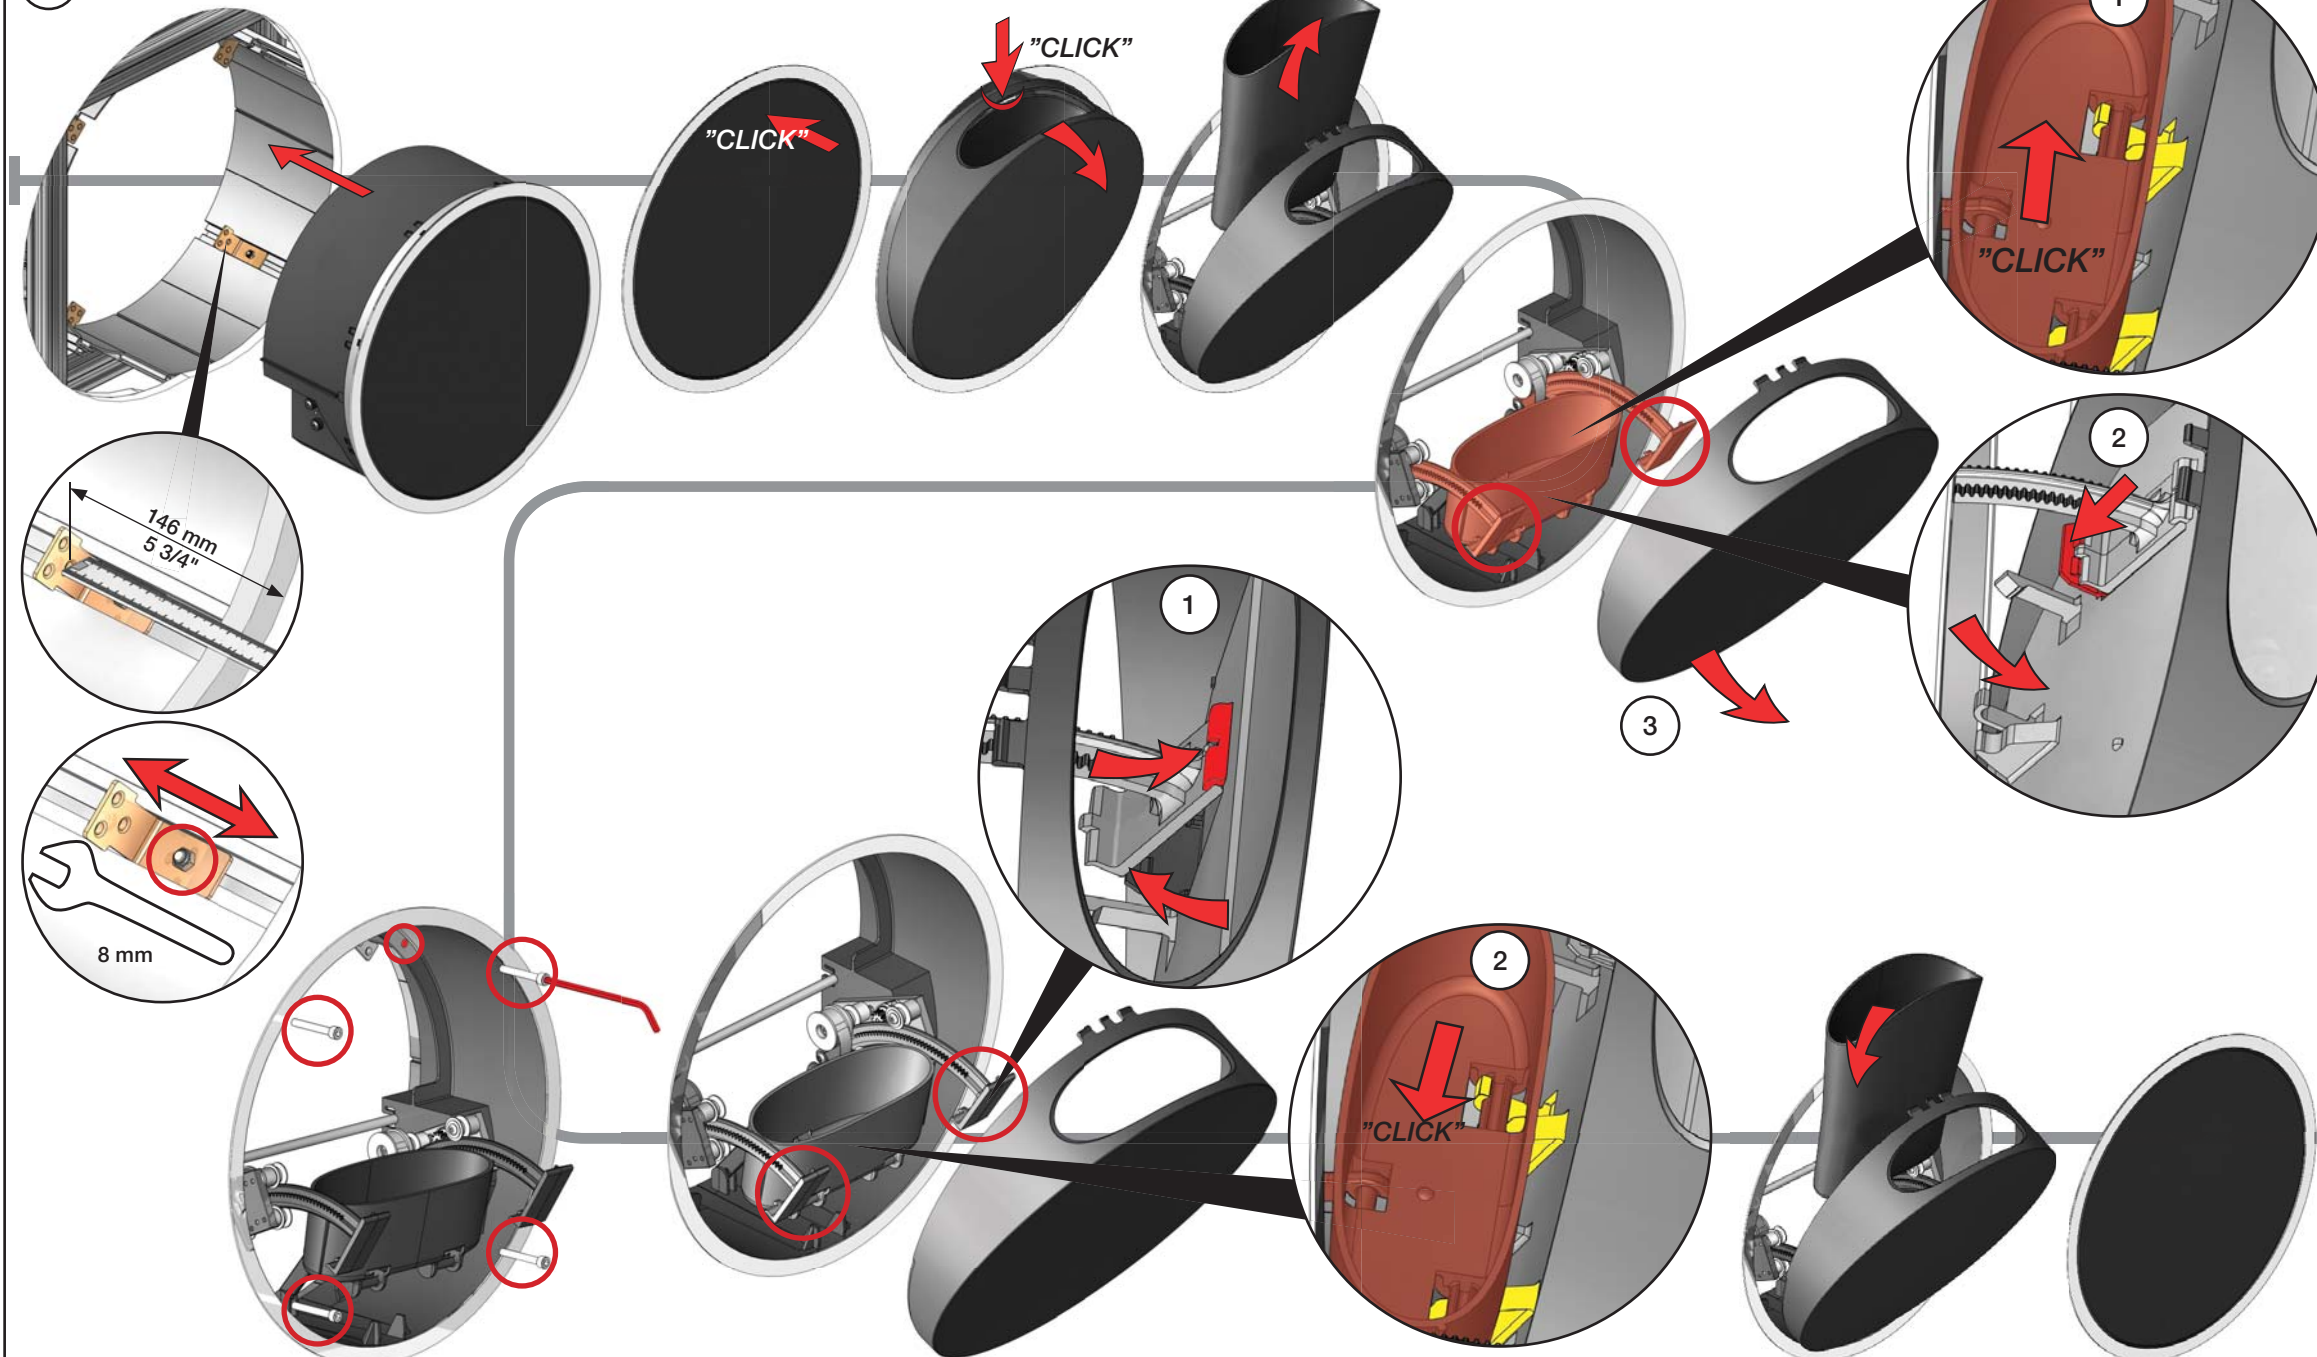

Fitting instruction
Montageanleitung
Monteringsvejledning

Monteringsvægledning
Montage hanledning
Manuel de montage

Fitting of in wall parts
Montage von Unterputzteilen
Montering af indvendige dele
Montering av indbyggnad delar
Montage van de delen in muur
Montage des parties visibles

→ 1 - 10 + 15 ↔ 16

→ 11 - 14 + 15 ↔ 16

→ 17

Waste bags Affaldsposer Afvalzaken
Abfallbeutel Sopsäckar Sacs poubelle

VR576
VR576K: 16 x VR576

Operation Betjening Bedienung
Bedienung Användning Fonctionnement

18 Fitting of trim
Montage von Aufputzteilen

Montering af udvendige dele
Montering av utvändiga delar

Montage van de afbouwdeelen
Montage des parties visibles

VR576K: 16xVR576

VOLA A/S
 Lunavej 2
 DK-8700 Horsens
 Tlf : + 45 7023 5500
 Fax: + 45 7023 5511
 sales@vola.com
 www.vola.com