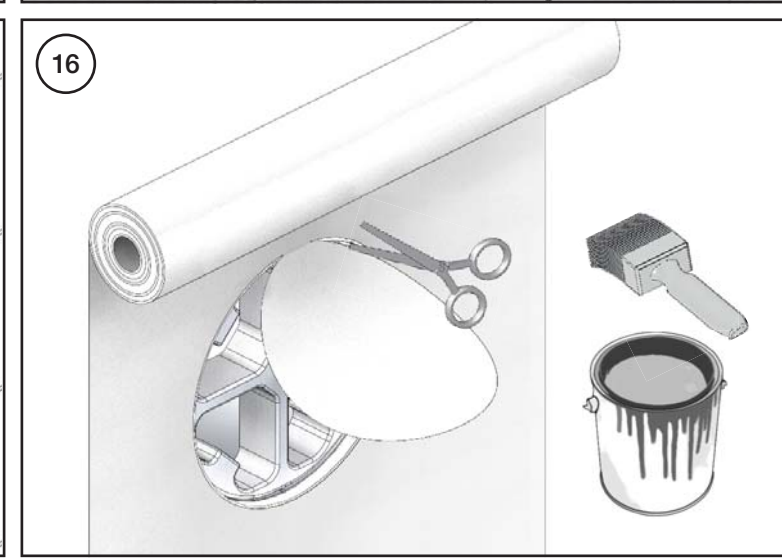

Fitting instruction
Montageanleitung
Monteringsvejledning

Monteringsvægledning
Montage hanledning
Manuel de montage

Fitting of in wall parts
Montage von Unterputzteilen
Montering af indvendige dele
Montering av indbyggnad delar
Montage van de delen in muur
Montage des parties visibles

→ 1 - 10 + 15 ↔ 16

→ 11 - 14 + 15 ↔ 16

→ 17

Waste bags Affaldsposer Afvalzaken
Abfallbeutel Sopsäckar Sacs poubelle

VR576
VR576K: 16 x VR576

Operation Betjening Bedienung
Bedienung Användning Fonctionnement

18 Fitting of trim
Montage von Aufputzteilen

Montering af udvendige dele
Montering av utvändiga delar

Montage van de afbouwdeelen
Montage des parties visibles

VR576K: 16xVR576

VOLA A/S
 Lunavej 2
 DK-8700 Horsens
 Tlf : + 45 7023 5500
 Fax: + 45 7023 5511
 sales@vola.com
 www.vola.com