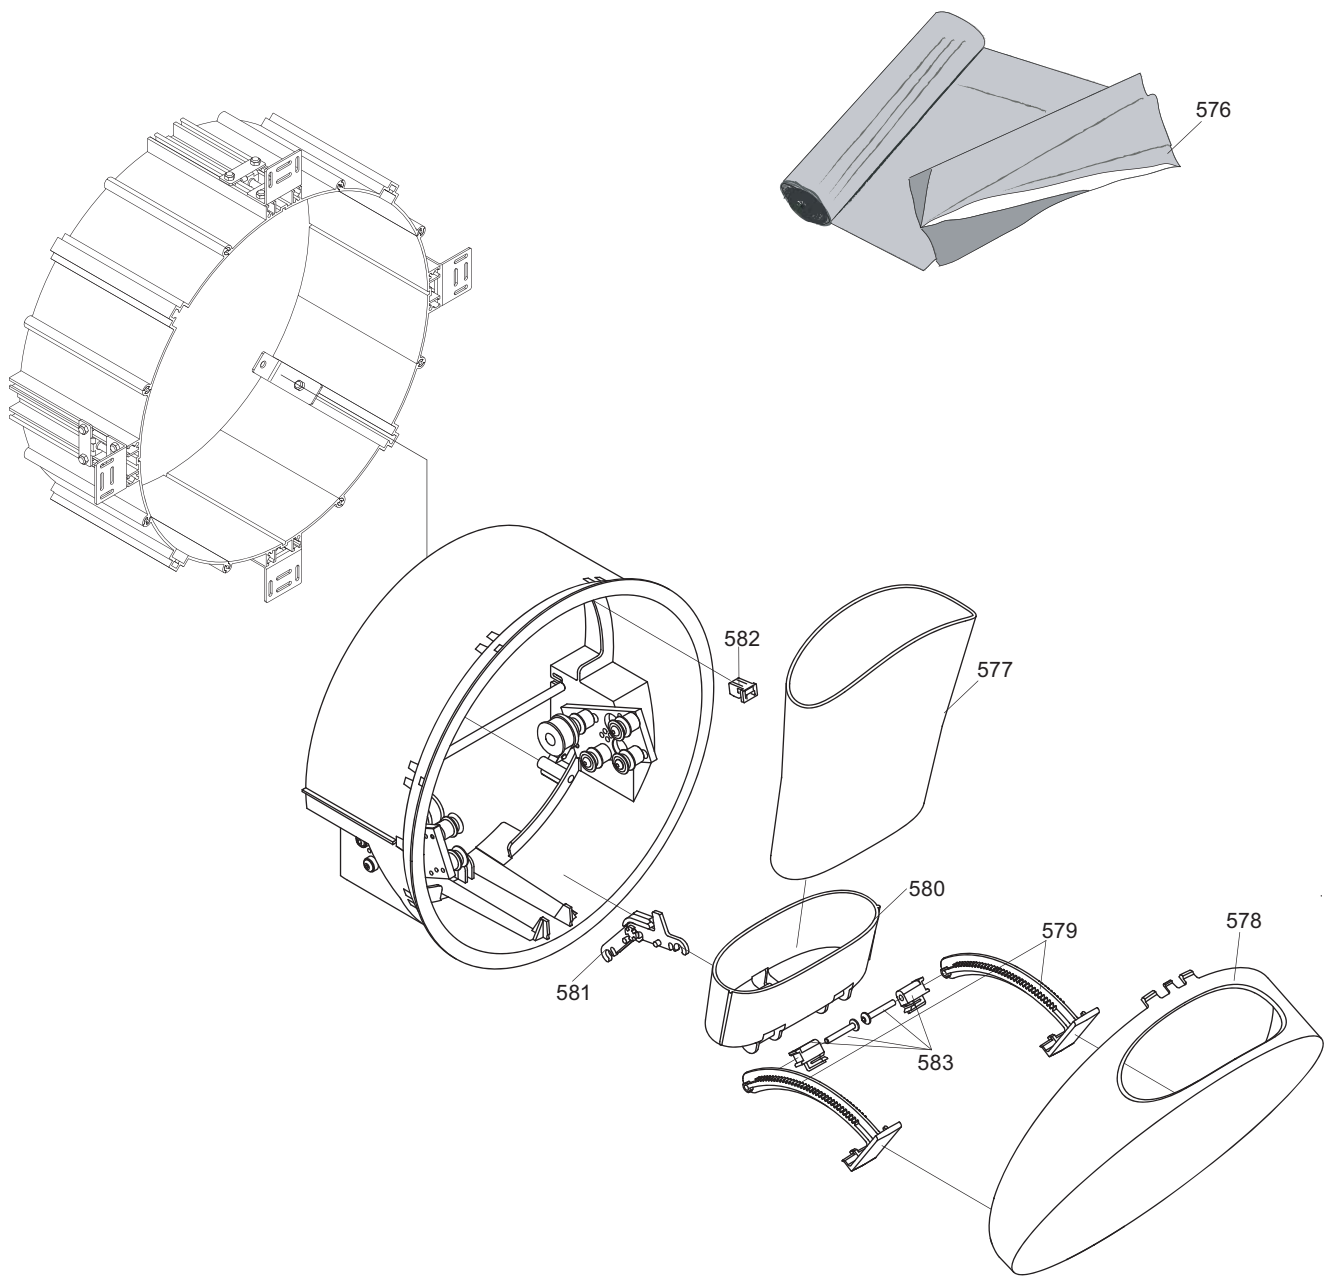

Fitting instruction
Montageanleitung
Monteringsvejledning

Monteringsvægledning
Montage hanledning
Manuel de montage

Fitting of in wall parts
Montage von Unterputzteilen
Montering af indvendige dele
Montering av indbyggnad delar
Montage van de delen in muur
Montage des parties visibles

→ 1 - 10 + 15 ↔ 16

→ 11 - 14 + 15 ↔ 16

→ 17

Waste bags Affaldsposer Afvalzaken
Abfallbeutel Sopsäckar Sacs poubelle

VR576
VR576K: 16 x VR576

Operation Betjening Bedienung
Bedienung Användning Fonctionnement

18 Fitting of trim
Montage von Aufputzteilen

Montering af udvendige dele
Montering av utvändiga delar

Montage van de afbouwdeelen
Montage des parties visibles

VR576K: 16xVR576

VOLA A/S
 Lunavej 2
 DK-8700 Horsens
 Tlf : + 45 7023 5500
 Fax: + 45 7023 5511
 sales@vola.com
 www.vola.com