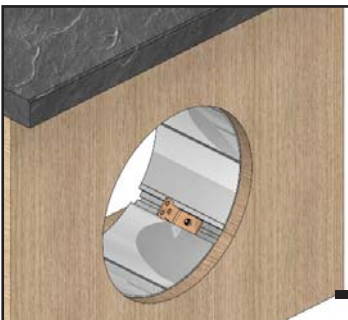

→ 11 - 14 + 15 ↔ 16

→ 17