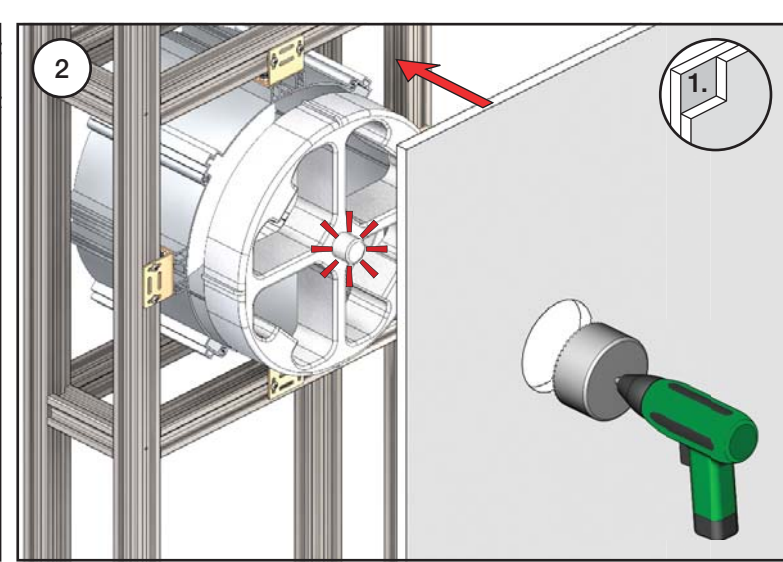

Fitting instruction
Montageanleitung
Monteringsvejledning

Monteringsvægledning
Montage hanledning
Manuel de montage

Fitting of in wall parts
Montage von Unterputzteilen
Montering af indvendige dele
Montering av indbyggnad delar
Montage van de delen in muur
Montage des parties visibles

→ 1 - 10 + 15 ↔ 16

→ 11 - 14 + 15 ↔ 16

→ 17

Waste bags Affaldsposer Afvalzaken
Abfallbeutel Sopsäckar Sacs poubelle

VR576
VR576K: 16 x VR576

Operation Betjening Bedienung
Bedienung Användning Fonctionnement

18 Fitting of trim
Montage von Aufputzteilen

Montering af udvendige dele
Montering av utvändiga delar

Montage van de afbouwdeelen
Montage des parties visibles

VR576K: 16xVR576

VOLA A/S
 Lunavej 2
 DK-8700 Horsens
 Tlf : + 45 7023 5500
 Fax: + 45 7023 5511
 sales@vola.com
 www.vola.com