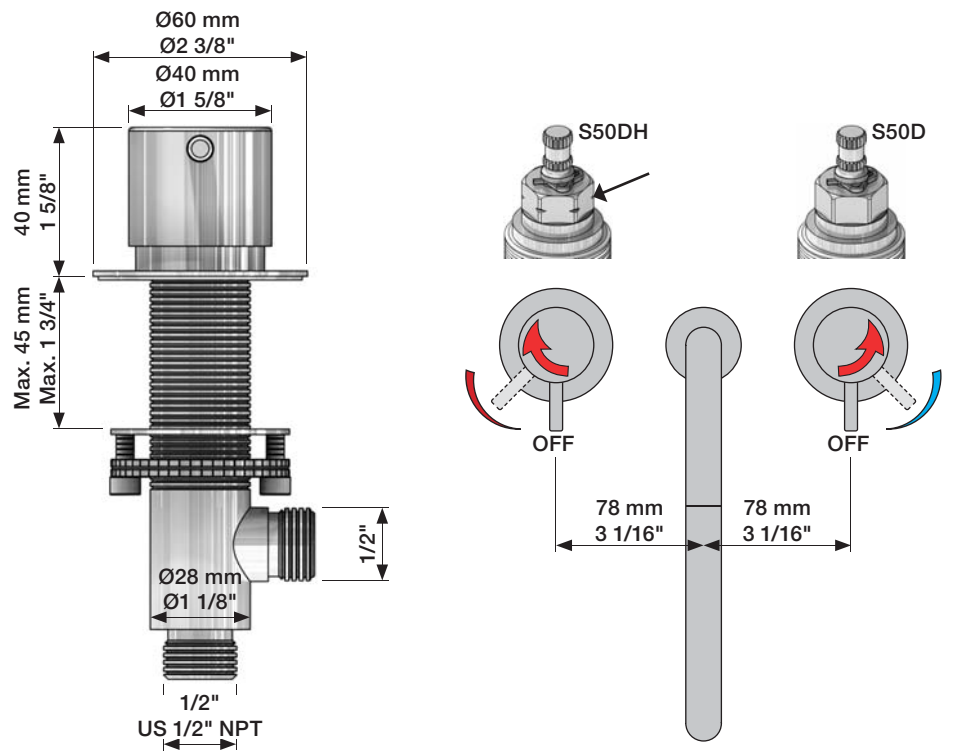

VOLA S50, S50D, S50DH  
 VOLA KV3, KV4, KV9, KV10, KV15  
 VOLA HV5, HV8, HV10  
 VOLA SC2, SC4, SC6, SC8, SC11, SC13

Fitting instruction  
 Montageanleitung  
 Monteringsvejledning  
 Monteringsvægledning  
 Montage hanleiding  
 Manuel de montage

**Data, 3 Bar:**

	l/min.	Gal/min.
S50:	32,0	8.5
KV3:	30,0	7.9
KV4:	9,0	2.4
KV10, 15:	9,0	2.4
HV5, 8, 10:	9,0	2.4
SC2, 4 (A24):	16,0	4.2
SC6, 8, 11, 13: (C)	26,0	6.9

Max. 65°C, 150°F

4A

mm:	H	D	h
090	210	200	145
090A	110	85	40
090B	185	100	114
090C	185	100	114
090D	220	200	130
090E	170	200	65
090G	185	140	105
090H	265	230	155
090I	325	230	216
090V	355	145	270

Inches:	H	D	h
090	8 1/2"	8"	5 3/4"
090A	4 1/4"	3 1/2"	1 1/2"
090B	7"	4"	4 1/2"
090C	7"	4"	4 1/2"
090D	8 3/4"	8"	5"
090E	6 3/4"	8"	2 1/2"
090G	7"	5 1/2"	4"
090H	10 1/2"	9"	6"
090I	12 3/4"	9"	8 1/2"
090V	14"	5 3/4"	10 1/2"

**6A**

mm:	H	D	h
090	210	200	145
090A	110	85	40
090B	185	100	114
090C	185	100	114
090D	220	200	130
090E	170	200	65
090G	185	140	105
090H	265	230	155
090I	325	230	216
090V	355	145	270

Inches:	H	D	h
090	8 1/2"	8"	5 3/4"
090A	4 1/4"	3 1/2"	1 1/2"
090B	7"	4"	4 1/2"
090C	7"	4"	4 1/2"
090D	8 3/4"	8"	5"
090E	6 3/4"	8"	2 1/2"
090G	7"	5 1/2"	4"
090H	10 1/2"	9"	6"
090I	12 3/4"	9"	8 1/2"
090V	14"	5 3/4"	10 1/2"