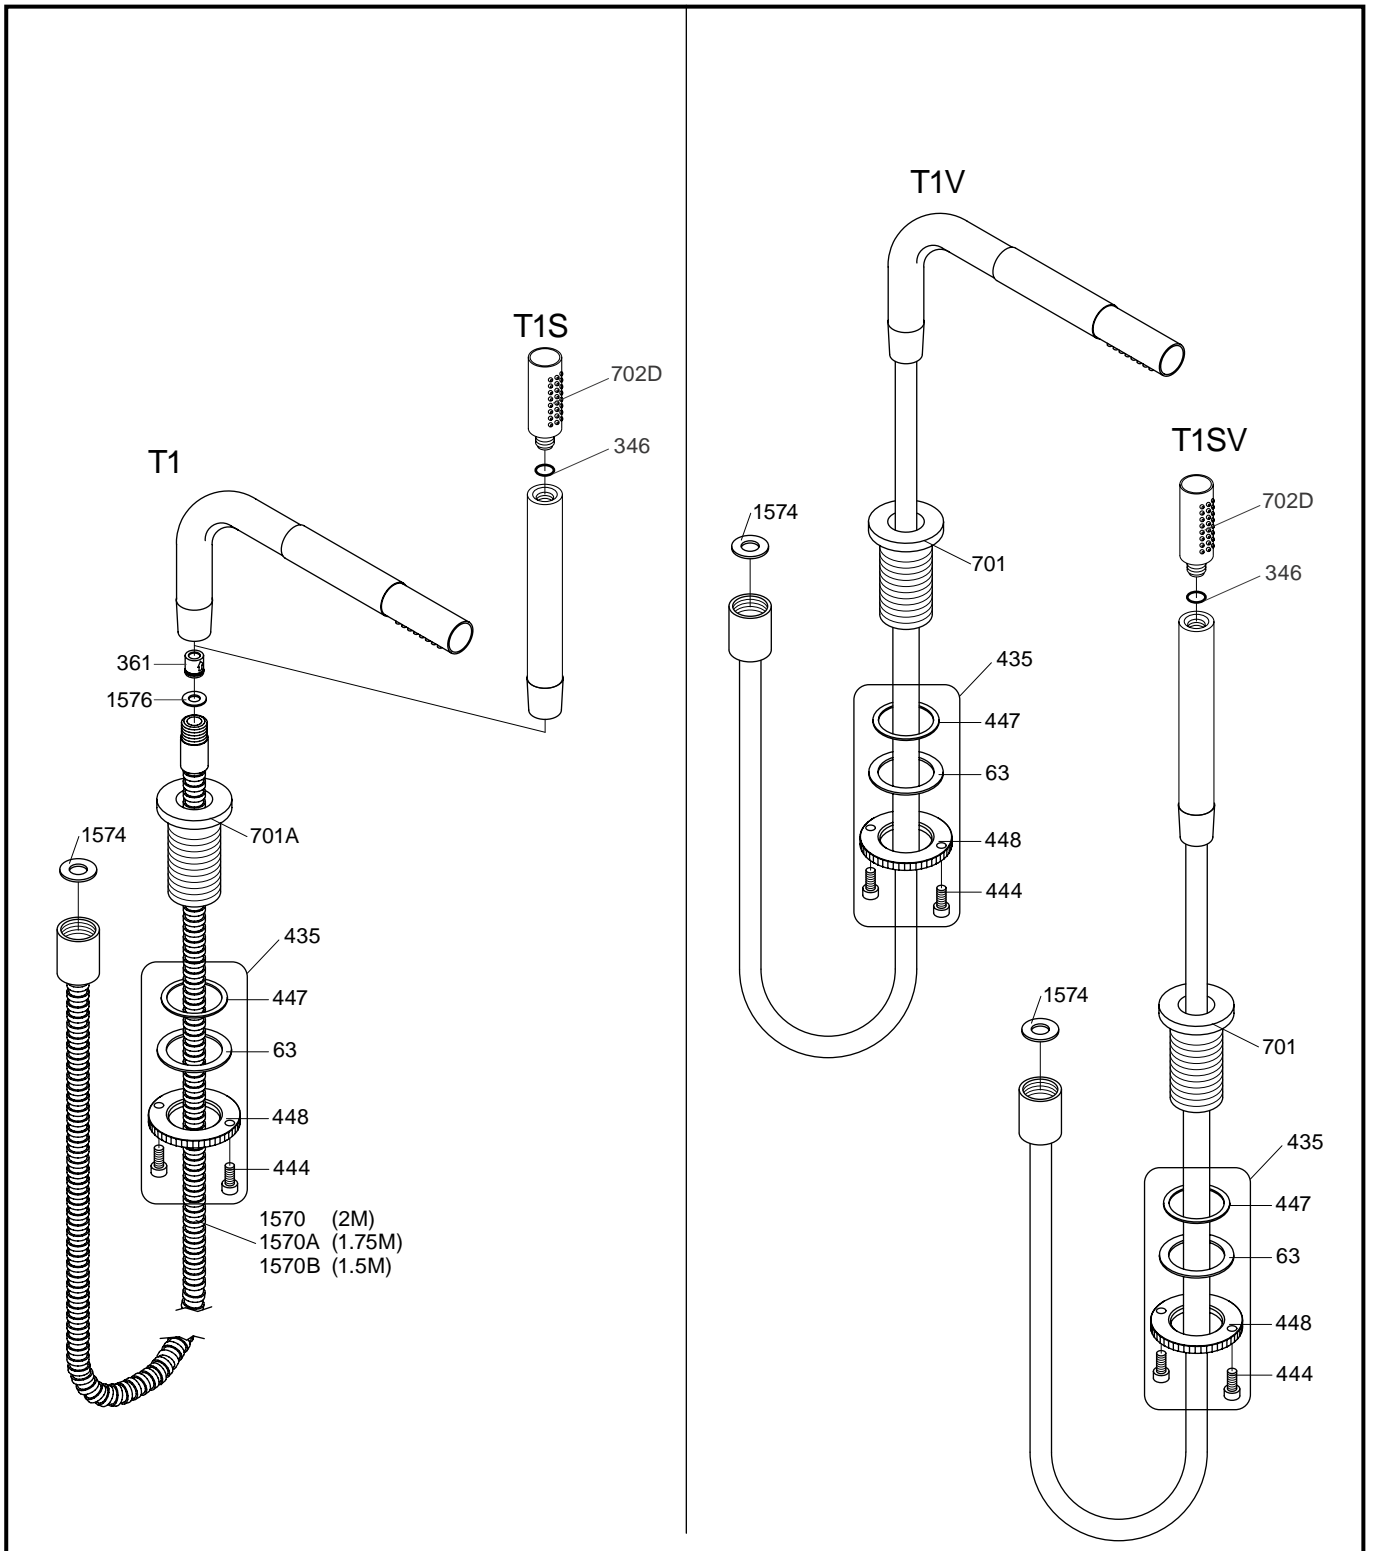

VR435: VR63, 2xVR444, VR447, VR448

vola
Lunavej 2
DK-8700 Horsens
Tlf : + 45 7023 5500
Fax: + 45 7023 5511
sales@vola.com
www.vola.com

VOLA T1, T1S T1V, T1SV

Date
Jun. 17

Rev.
6

Sheet
SB 39