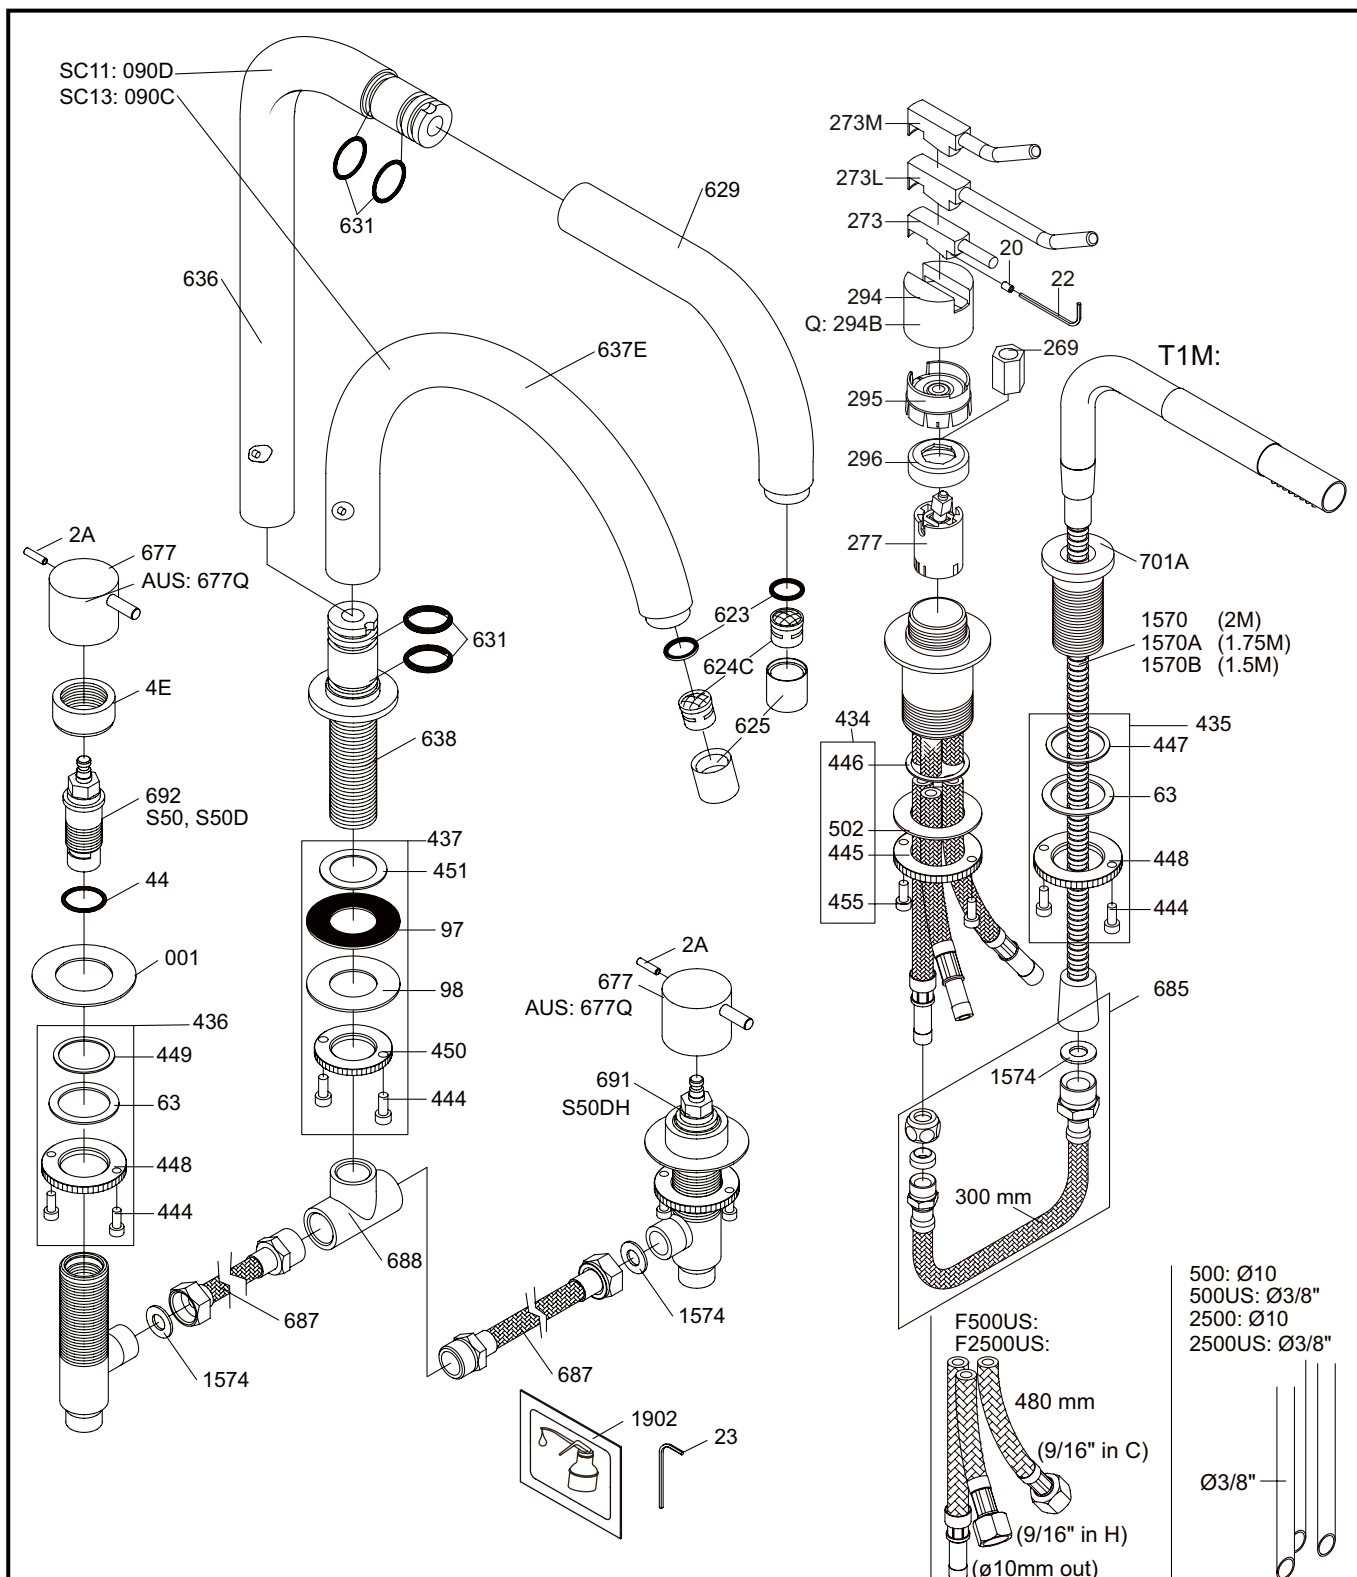

**6A**

mm:	H	D	h
090	210	200	145
090A	110	85	40
090B	185	100	114
090C	185	100	114
090D	220	200	130
090E	170	200	65
090G	185	140	105
090H	265	230	155
090I	325	230	216
090V	355	145	270

Inches:	H	D	h
090	8 1/2"	8"	5 3/4"
090A	4 1/4"	3 1/2"	1 1/2"
090B	7"	4"	4 1/2"
090C	7"	4"	4 1/2"
090D	8 3/4"	8"	5"
090E	6 3/4"	8"	2 1/2"
090G	7"	5 1/2"	4"
090H	10 1/2"	9"	6"
090I	12 3/4"	9"	8 1/2"
090V	14"	5 3/4"	10 1/2"

Fitting instruction  
 Montageanleitung  
 Monteringsvejledning  
 Monteringsvægledning  
 Montage hanleiding  
 Manuel de montage

3

4

5

VR277K: VR22, VR269, VR277  
 VR691K: VR23, VR691  
 VR692K: VR23, VR692  
 VR090D/C: VR623, VR624C, 4xVR631, VR1902  
 NR.7: VR2A, VR23, VR677

NR.10: VR20, VR22, VR273, VR294, VR295  
 VR297: VR20, VR22, VR269, VR273, VR277, VR294, VR295, VR296  
 VR434: VR261, VR263, VR440, VR442, 2xVR455  
 VR435: VR63, 2xVR444, VR447, VR448  
 VR436: VR63, 2xVR444, VR448, VR449  
 VR437: VR97, VR98, 2xVR444, VR450, VR451