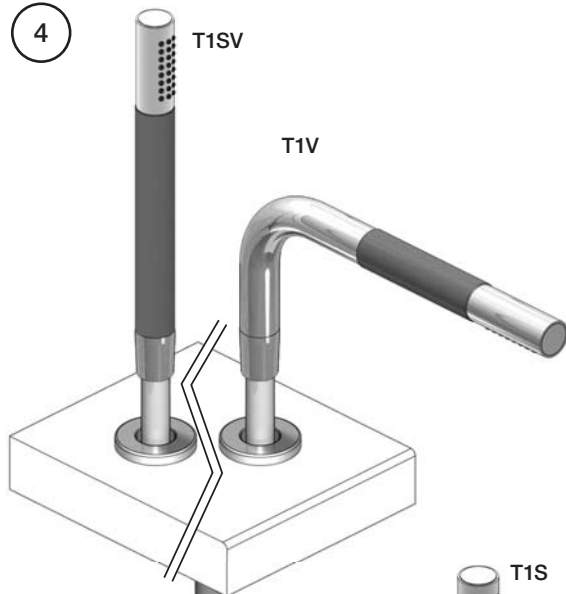

**6A**

mm:	H	D	h
090	210	200	145
090A	110	85	40
090B	185	100	114
090C	185	100	114
090D	220	200	130
090E	170	200	65
090G	185	140	105
090H	265	230	155
090I	325	230	216
090V	355	145	270

Inches:	H	D	h
090	8 1/2"	8"	5 3/4"
090A	4 1/4"	3 1/2"	1 1/2"
090B	7"	4"	4 1/2"
090C	7"	4"	4 1/2"
090D	8 3/4"	8"	5"
090E	6 3/4"	8"	2 1/2"
090G	7"	5 1/2"	4"
090H	10 1/2"	9"	6"
090I	12 3/4"	9"	8 1/2"
090V	14"	5 3/4"	10 1/2"

Fitting instruction  
 Montageanleitung  
 Monteringsvejledning  
 Monteringsvægledning  
 Montage hanleiding  
 Manuel de montage

3

4

5

VR277K: VR22, VR269, VR277  
 VR691K: VR23, VR691  
 VR692K: VR23, VR692  
 VR090D/C: VR623, VR624C, 4xVR631, VR1902  
 NR.7: VR2A, VR23, VR677