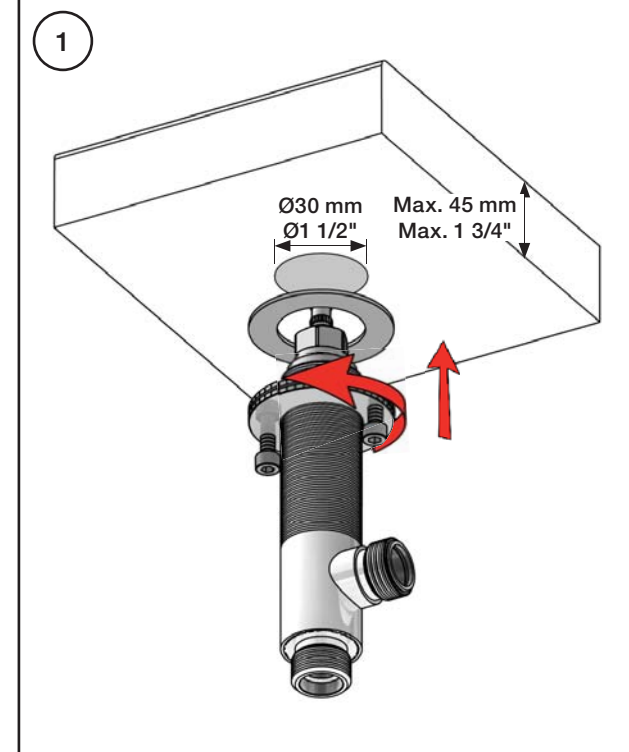

VOLA S50, S50D, S50DH  
 VOLA KV3, KV4, KV9, KV10, KV15  
 VOLA HV5, HV8, HV10  
 VOLA SC2, SC4, SC6, SC8, SC11, SC13

Fitting instruction  
 Montageanleitung  
 Monteringsvejledning  
 Monteringsvægledning  
 Montage hanleiding  
 Manuel de montage

**Data, 3 Bar:**

	l/min.	Gal/min.
S50:	32,0	8.5
KV3:	30,0	7.9
KV4:	9,0	2.4
KV10, 15:	9,0	2.4
HV5, 8, 10:	9,0	2.4
SC2, 4 (A24):	16,0	4.2
SC6, 8, 11, 13: (C)	26,0	6.9

Max. 65°C, 150°F

4A

mm:	H	D	h
090	210	200	145
090A	110	85	40
090B	185	100	114
090C	185	100	114
090D	220	200	130
090E	170	200	65
090G	185	140	105
090H	265	230	155
090I	325	230	216
090V	355	145	270

Inches:	H	D	h
090	8 1/2"	8"	5 3/4"
090A	4 1/4"	3 1/2"	1 1/2"
090B	7"	4"	4 1/2"
090C	7"	4"	4 1/2"
090D	8 3/4"	8"	5"
090E	6 3/4"	8"	2 1/2"
090G	7"	5 1/2"	4"
090H	10 1/2"	9"	6"
090I	12 3/4"	9"	8 1/2"
090V	14"	5 3/4"	10 1/2"

**6A**

mm:	H	D	h
090	210	200	145
090A	110	85	40
090B	185	100	114
090C	185	100	114
090D	220	200	130
090E	170	200	65
090G	185	140	105
090H	265	230	155
090I	325	230	216
090V	355	145	270

Inches:	H	D	h
090	8 1/2"	8"	5 3/4"
090A	4 1/4"	3 1/2"	1 1/2"
090B	7"	4"	4 1/2"
090C	7"	4"	4 1/2"
090D	8 3/4"	8"	5"
090E	6 3/4"	8"	2 1/2"
090G	7"	5 1/2"	4"
090H	10 1/2"	9"	6"
090I	12 3/4"	9"	8 1/2"
090V	14"	5 3/4"	10 1/2"