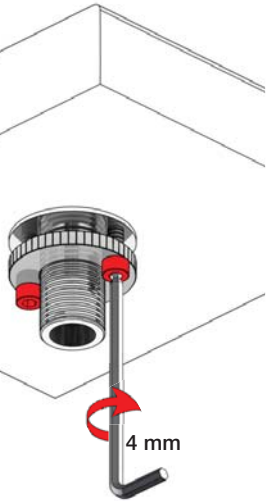

**6A**

mm:	H	D	h
090	210	200	145
090A	110	85	40
090B	185	100	114
090C	185	100	114
090D	220	200	130
090E	170	200	65
090G	185	140	105
090H	265	230	155
090I	325	230	216
090V	355	145	270

Inches:	H	D	h
090	8 1/2"	8"	5 3/4"
090A	4 1/4"	3 1/2"	1 1/2"
090B	7"	4"	4 1/2"
090C	7"	4"	4 1/2"
090D	8 3/4"	8"	5"
090E	6 3/4"	8"	2 1/2"
090G	7"	5 1/2"	4"
090H	10 1/2"	9"	6"
090I	12 3/4"	9"	8 1/2"
090V	14"	5 3/4"	10 1/2"

Fitting instruction  
 Montageanleitung  
 Monteringsvejledning  
 Monteringsvægledning  
 Montage hanleiding  
 Manuel de montage

3

4

5

VR277K: VR22, VR269, VR277  
 VR691K: VR23, VR691  
 VR692K: VR23, VR692  
 VR090D/C: VR623, VR624C, 4xVR631, VR1902  
 NR.7: VR2A, VR23, VR677