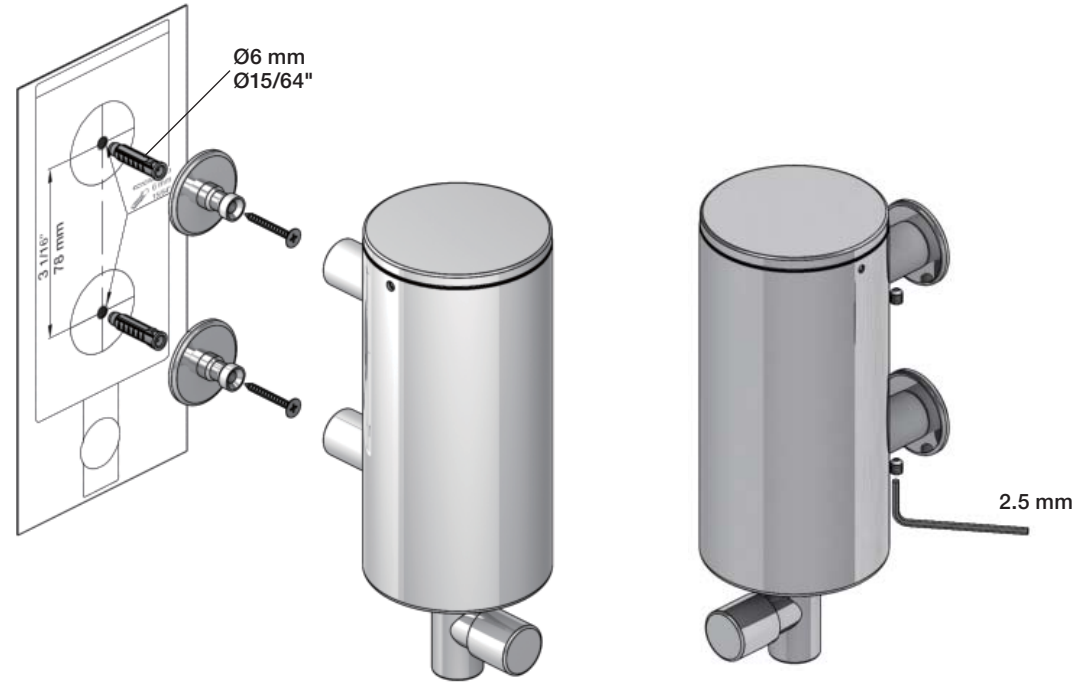

VOLA T10, T10JR

Fitting instruction
 Montageanleitung
 Monteringsvejledning
 Monteringsvægledning
 Montage hanleiding
 Manuel de montage

T10: 0.50 liter

T10JR: 0.25 liter

Liquid soap Cremetvål
 Cremeseife Crème zeep
 Cremesæbe Savon crème