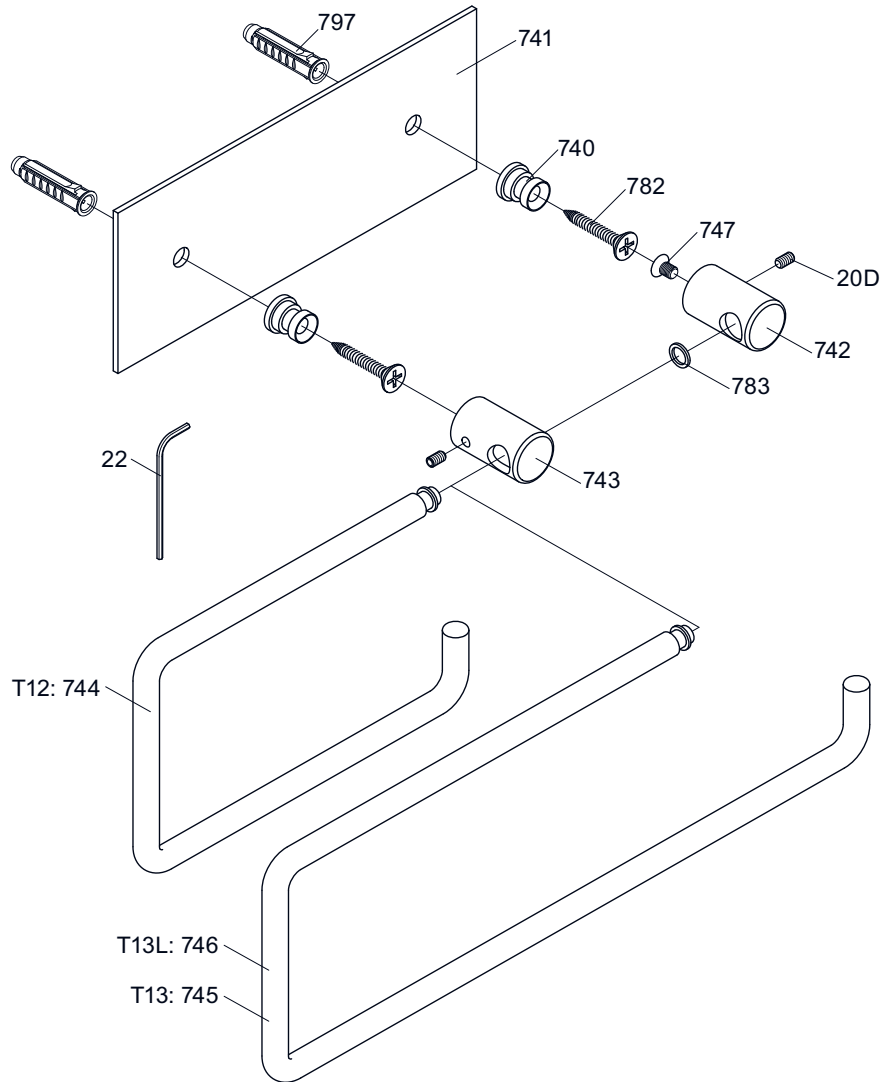

**VOLA T12, T12-BP, T13, T13-BP,  
VOLA T13L, T13L-BP, T15, T15-BP**

Fitting instruction  
Montageanleitung  
Monteringsvejledning  
Monteringsvægledning  
Montage hanleiding  
Manuel de montage

**VOLA A/S**  
 Lunavej 2  
 DK-8700 Horsens  
 Tlf : + 45 7023 5500  
 Fax: + 45 7023 5511  
 sales@vola.com  
 www.vola.com

## VOLA T12, T13

Dato

Feb. 06

Rev.

2

Blad

SB 42.2