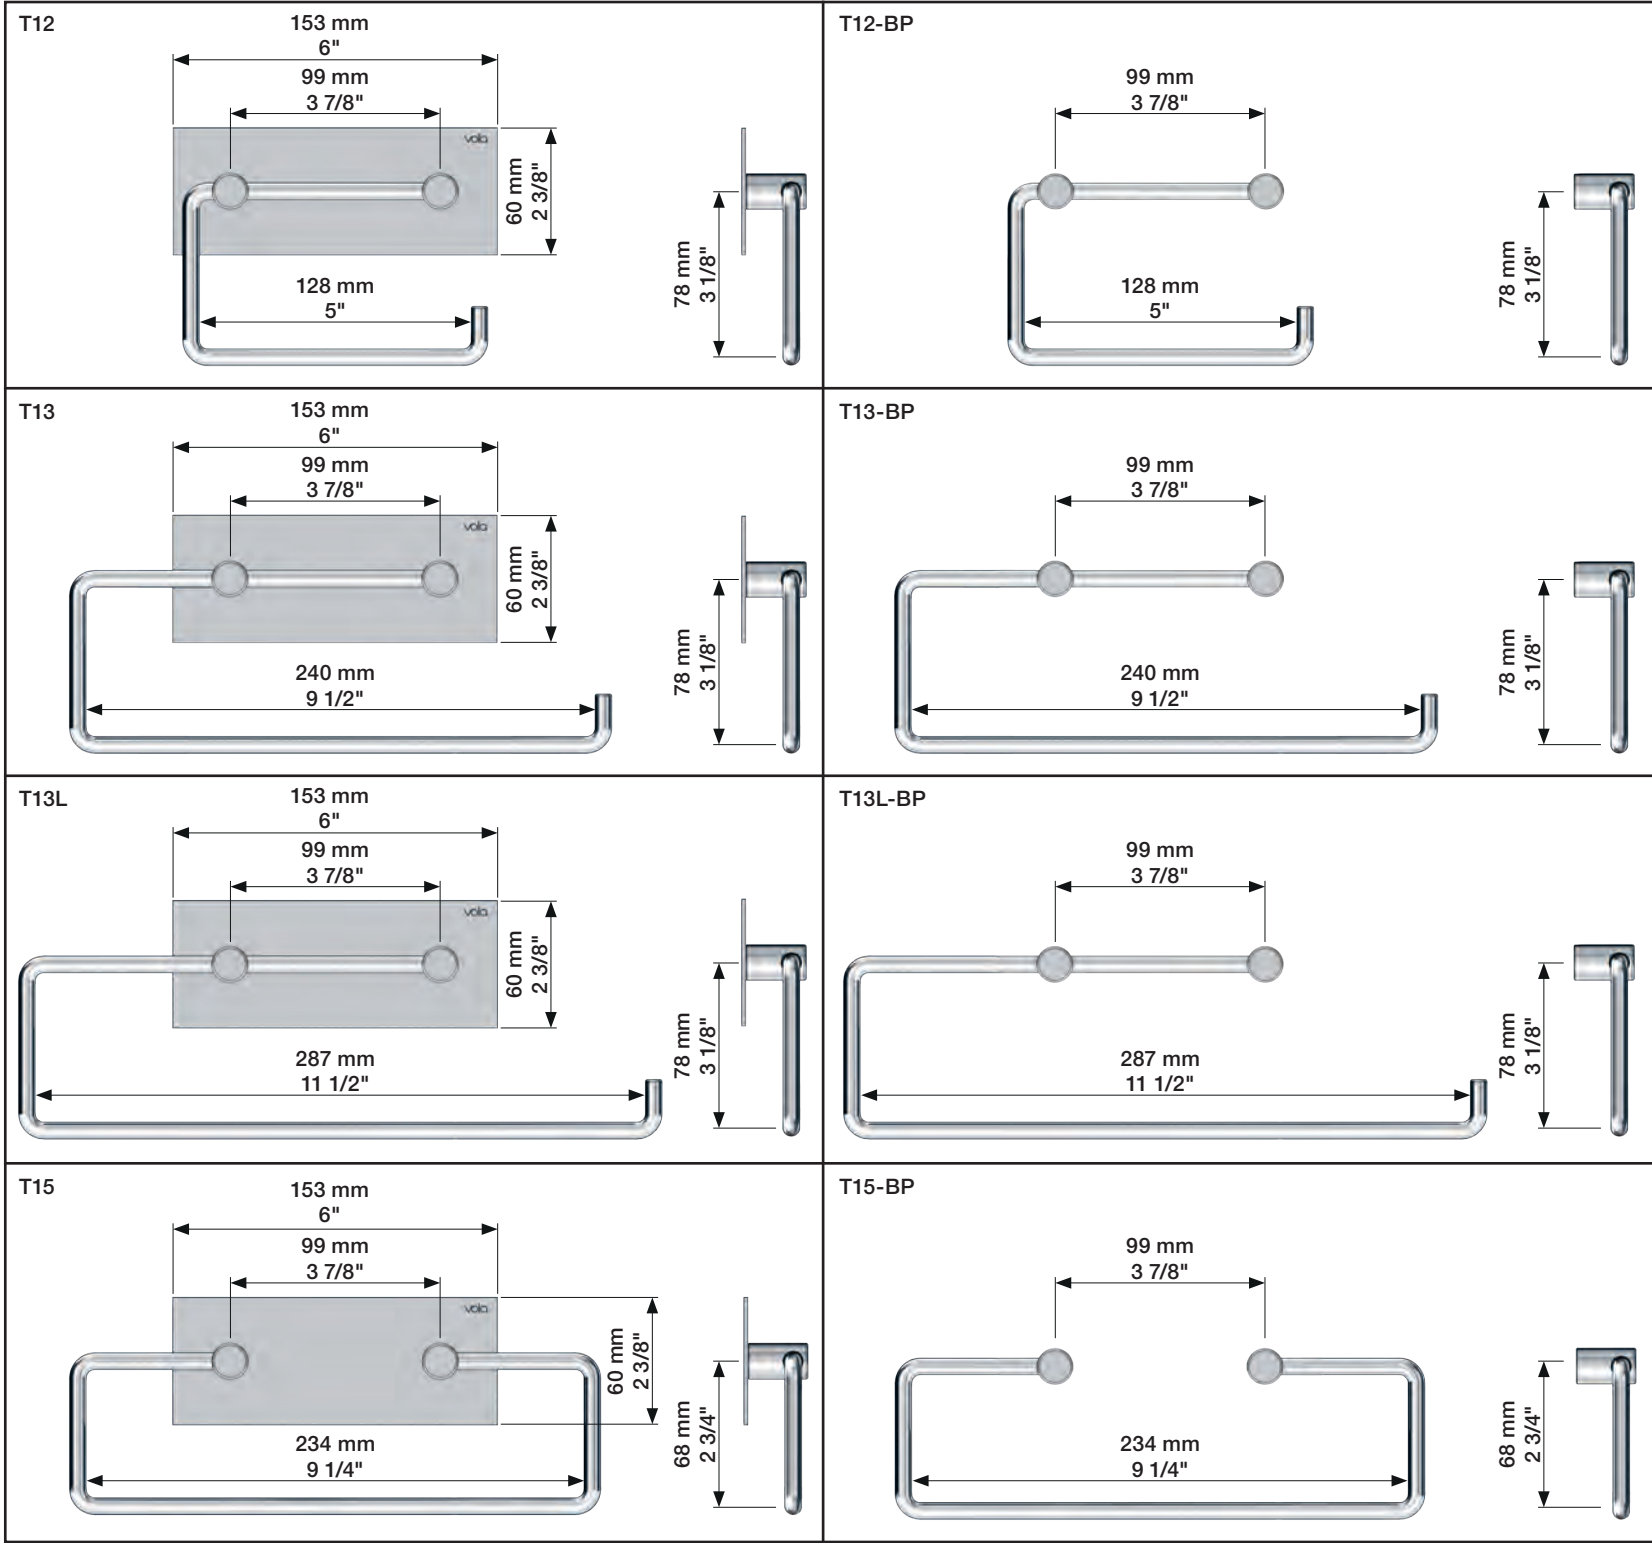

**VOLA T12, T12-BP, T13, T13-BP,  
VOLA T13L, T13L-BP, T15, T15-BP**

Fitting instruction  
Montageanleitung  
Monteringsvejledning  
Monteringsvægledning  
Montage hanleiding  
Manuel de montage

**VOLA A/S**  
 Lunavej 2  
 DK-8700 Horsens  
 Tlf : + 45 7023 5500  
 Fax: + 45 7023 5511  
 sales@vola.com  
 www.vola.com

## VOLA T12, T13

Dato

Feb. 06

Rev.

2

Blad

SB 42.2