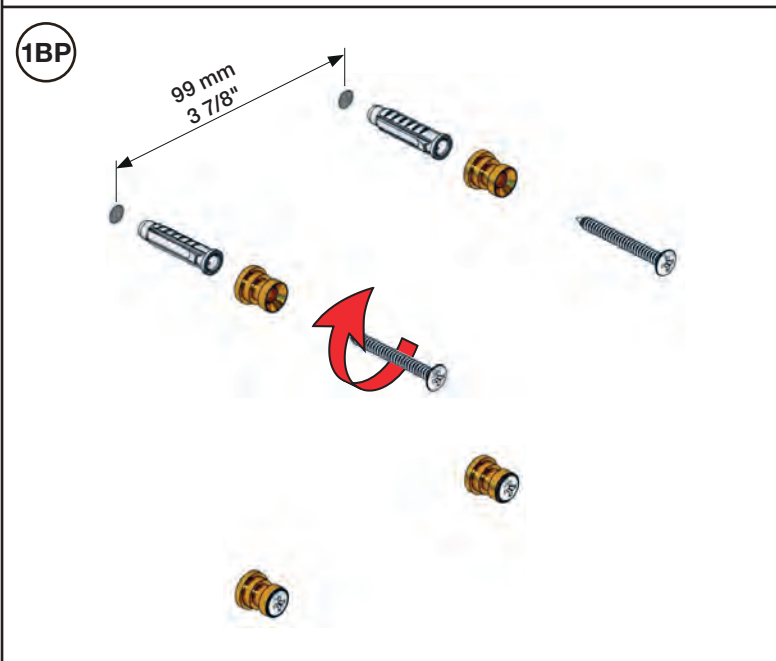

**VOLA T12, T12-BP, T13, T13-BP,  
VOLA T13L, T13L-BP, T15, T15-BP**

Fitting instruction  
Montageanleitung  
Monteringsvejledning  
Monteringsvægledning  
Montage hanleiding  
Manuel de montage

**VOLA A/S**  
 Lunavej 2  
 DK-8700 Horsens  
 Tlf : + 45 7023 5500  
 Fax: + 45 7023 5511  
 sales@vola.com  
 www.vola.com