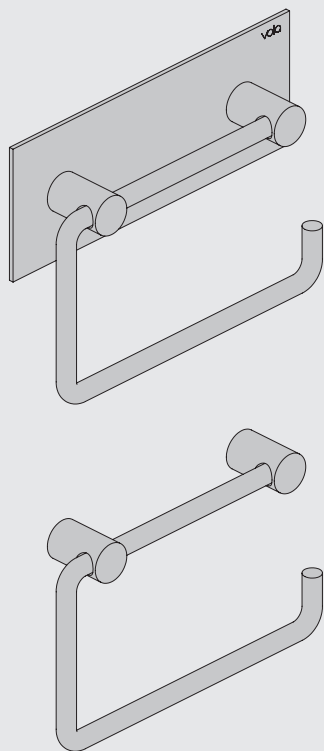

**VOLA T12, T12-BP, T13, T13-BP,  
VOLA T13L, T13L-BP, T15, T15-BP**

Fitting instruction  
Montageanleitung  
Monteringsvejledning  
Monteringsvægledning  
Montage hanleiding  
Manuel de montage

**VOLA A/S**  
 Lunavej 2  
 DK-8700 Horsens  
 Tlf : + 45 7023 5500  
 Fax: + 45 7023 5511  
 sales@vola.com  
 www.vola.com

## VOLA T12, T13

Dato

Feb. 06

Rev.

2

Blad

SB 42.2