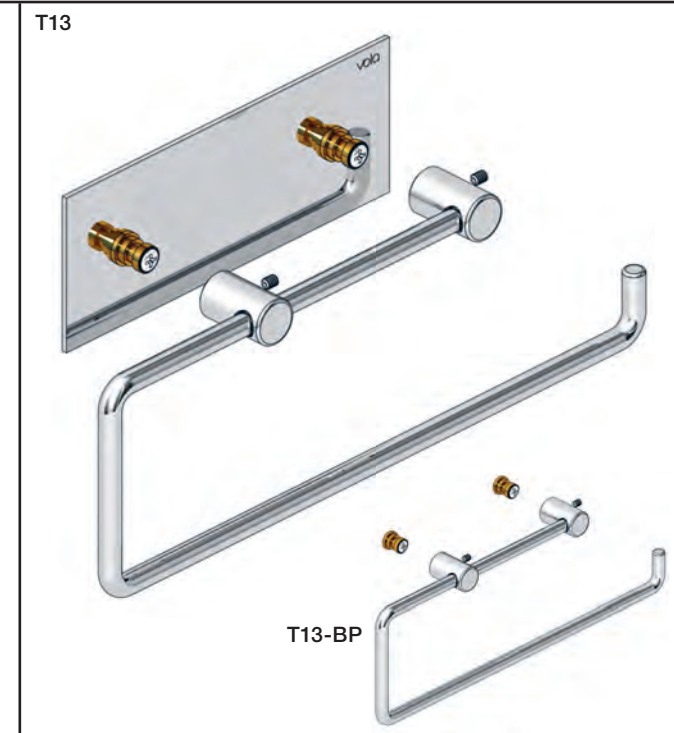

**VOLA T12, T12-BP, T13, T13-BP,  
VOLA T13L, T13L-BP, T15, T15-BP**

Fitting instruction  
Montageanleitung  
Monteringsvejledning  
Monteringsvægledning  
Montage hanleiding  
Manuel de montage

**VOLA A/S**  
 Lunavej 2  
 DK-8700 Horsens  
 Tlf : + 45 7023 5500  
 Fax: + 45 7023 5511  
 sales@vola.com  
 www.vola.com

## VOLA T12, T13

Dato

Feb. 06

Rev.

2

Blad

SB 42.2