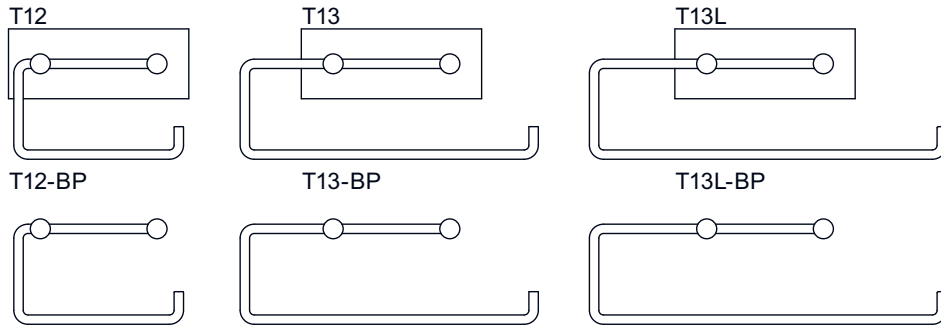

**VOLA T12, T12-BP, T13, T13-BP,  
VOLA T13L, T13L-BP, T15, T15-BP**

Fitting instruction  
Montageanleitung  
Monteringsvejledning  
Monteringsvægledning  
Montage hanleiding  
Manuel de montage

**VOLA A/S**  
 Lunavej 2  
 DK-8700 Horsens  
 Tlf : + 45 7023 5500  
 Fax: + 45 7023 5511  
 sales@vola.com  
 www.vola.com

## VOLA T12, T13

Dato

Feb. 06

Rev.

2

Blad

SB 42.2