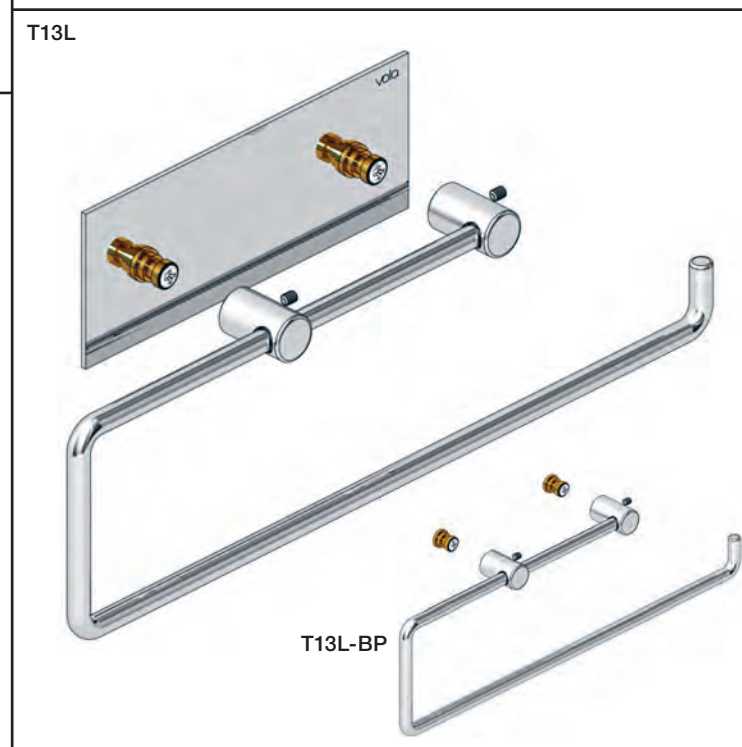

**VOLA T12, T12-BP, T13, T13-BP,  
VOLA T13L, T13L-BP, T15, T15-BP**

Fitting instruction  
Montageanleitung  
Monteringsvejledning  
Monteringsvægledning  
Montage hanleiding  
Manuel de montage

**VOLA A/S**  
 Lunavej 2  
 DK-8700 Horsens  
 Tlf : + 45 7023 5500  
 Fax: + 45 7023 5511  
 sales@vola.com  
 www.vola.com

## VOLA T12, T13

Dato

Feb. 06

Rev.

2

Blad

SB 42.2