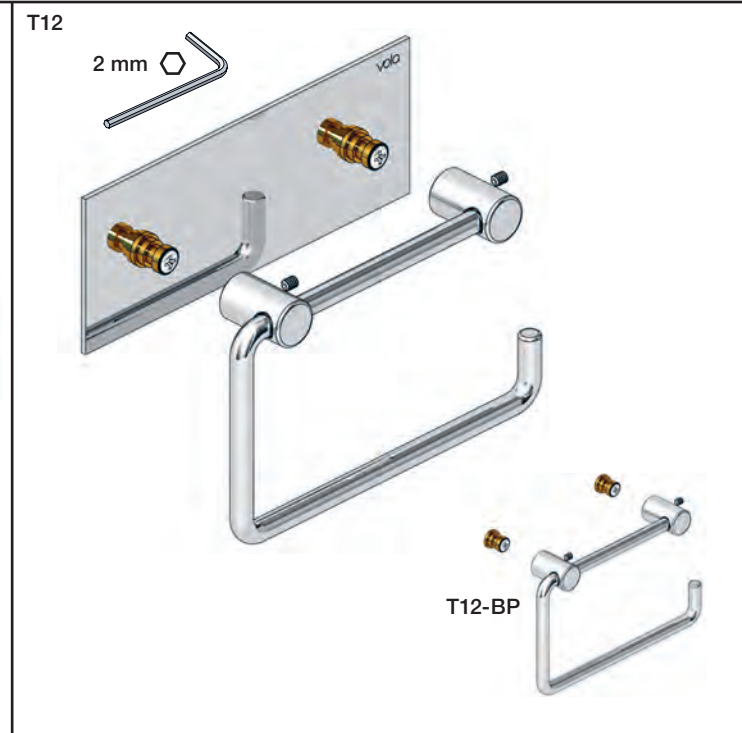

**VOLA T12, T12-BP, T13, T13-BP,  
VOLA T13L, T13L-BP, T15, T15-BP**

Fitting instruction  
Montageanleitung  
Monteringsvejledning  
Monteringsvægledning  
Montage hanleiding  
Manuel de montage

**VOLA A/S**  
 Lunavej 2  
 DK-8700 Horsens  
 Tlf : + 45 7023 5500  
 Fax: + 45 7023 5511  
 sales@vola.com  
 www.vola.com