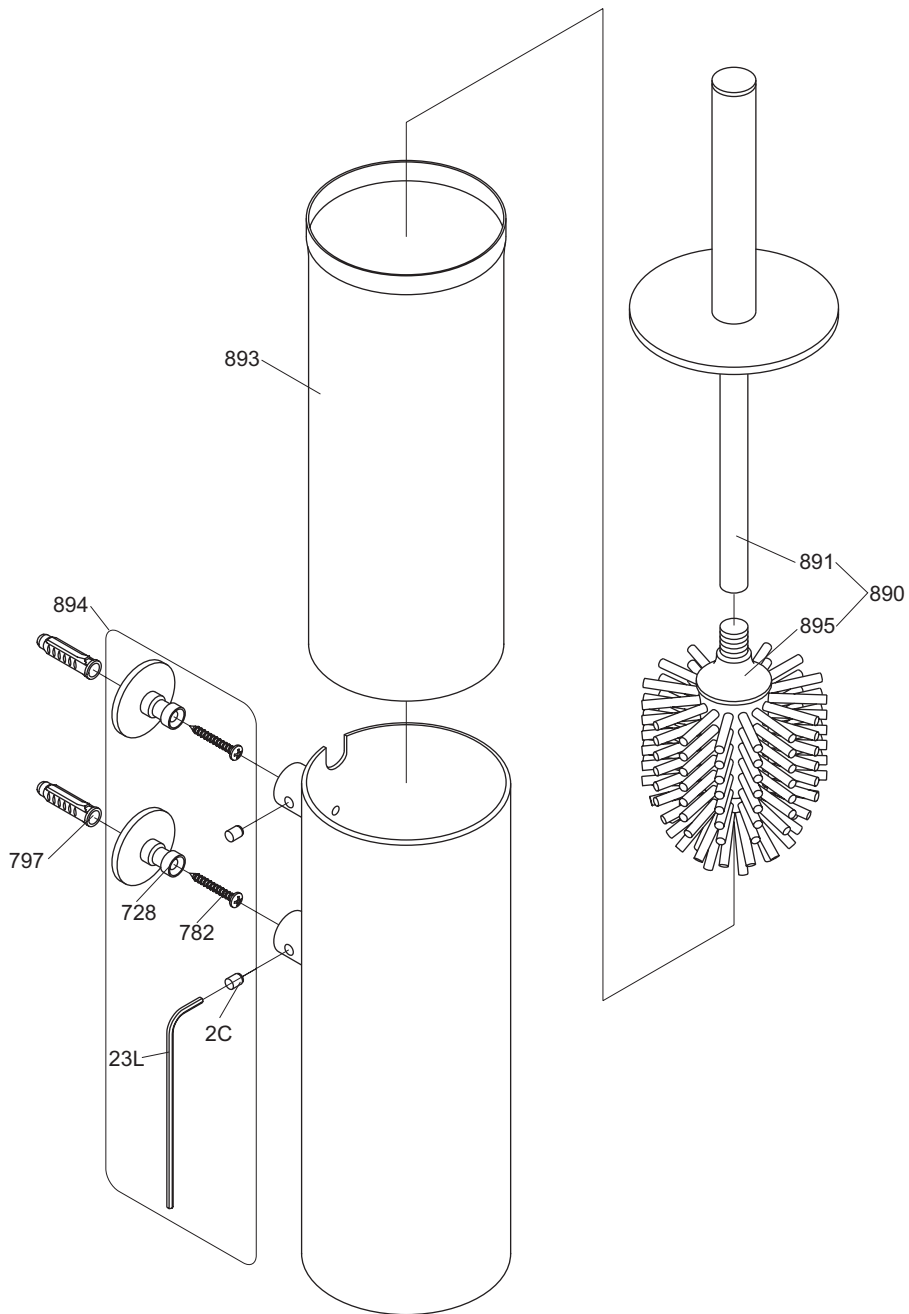

VOLA T33

www.vola.com

vola

mnt\_T33\_V1\_40998988

Ø6 mm  
Ø15/64"

2,5 mm

Maintenance  
Pflege

Vedligeholdelse  
Skötsel

Verpleging  
Entretien

VR895

VR890: VR891, VR895  
 VR894: 2xVR2C, VR23L, 2xVR782, 2xVR728

vola  
 Lunavej 2  
 DK-8700 Horsens  
 Tlf : + 45 7023 5500  
 Fax: + 45 7023 5511  
 sales@vola.com  
 www.vola.com

## VOLA T33

Date  
 Sep. 18

Rev.  
 2

Sheet  
 SB 42.24