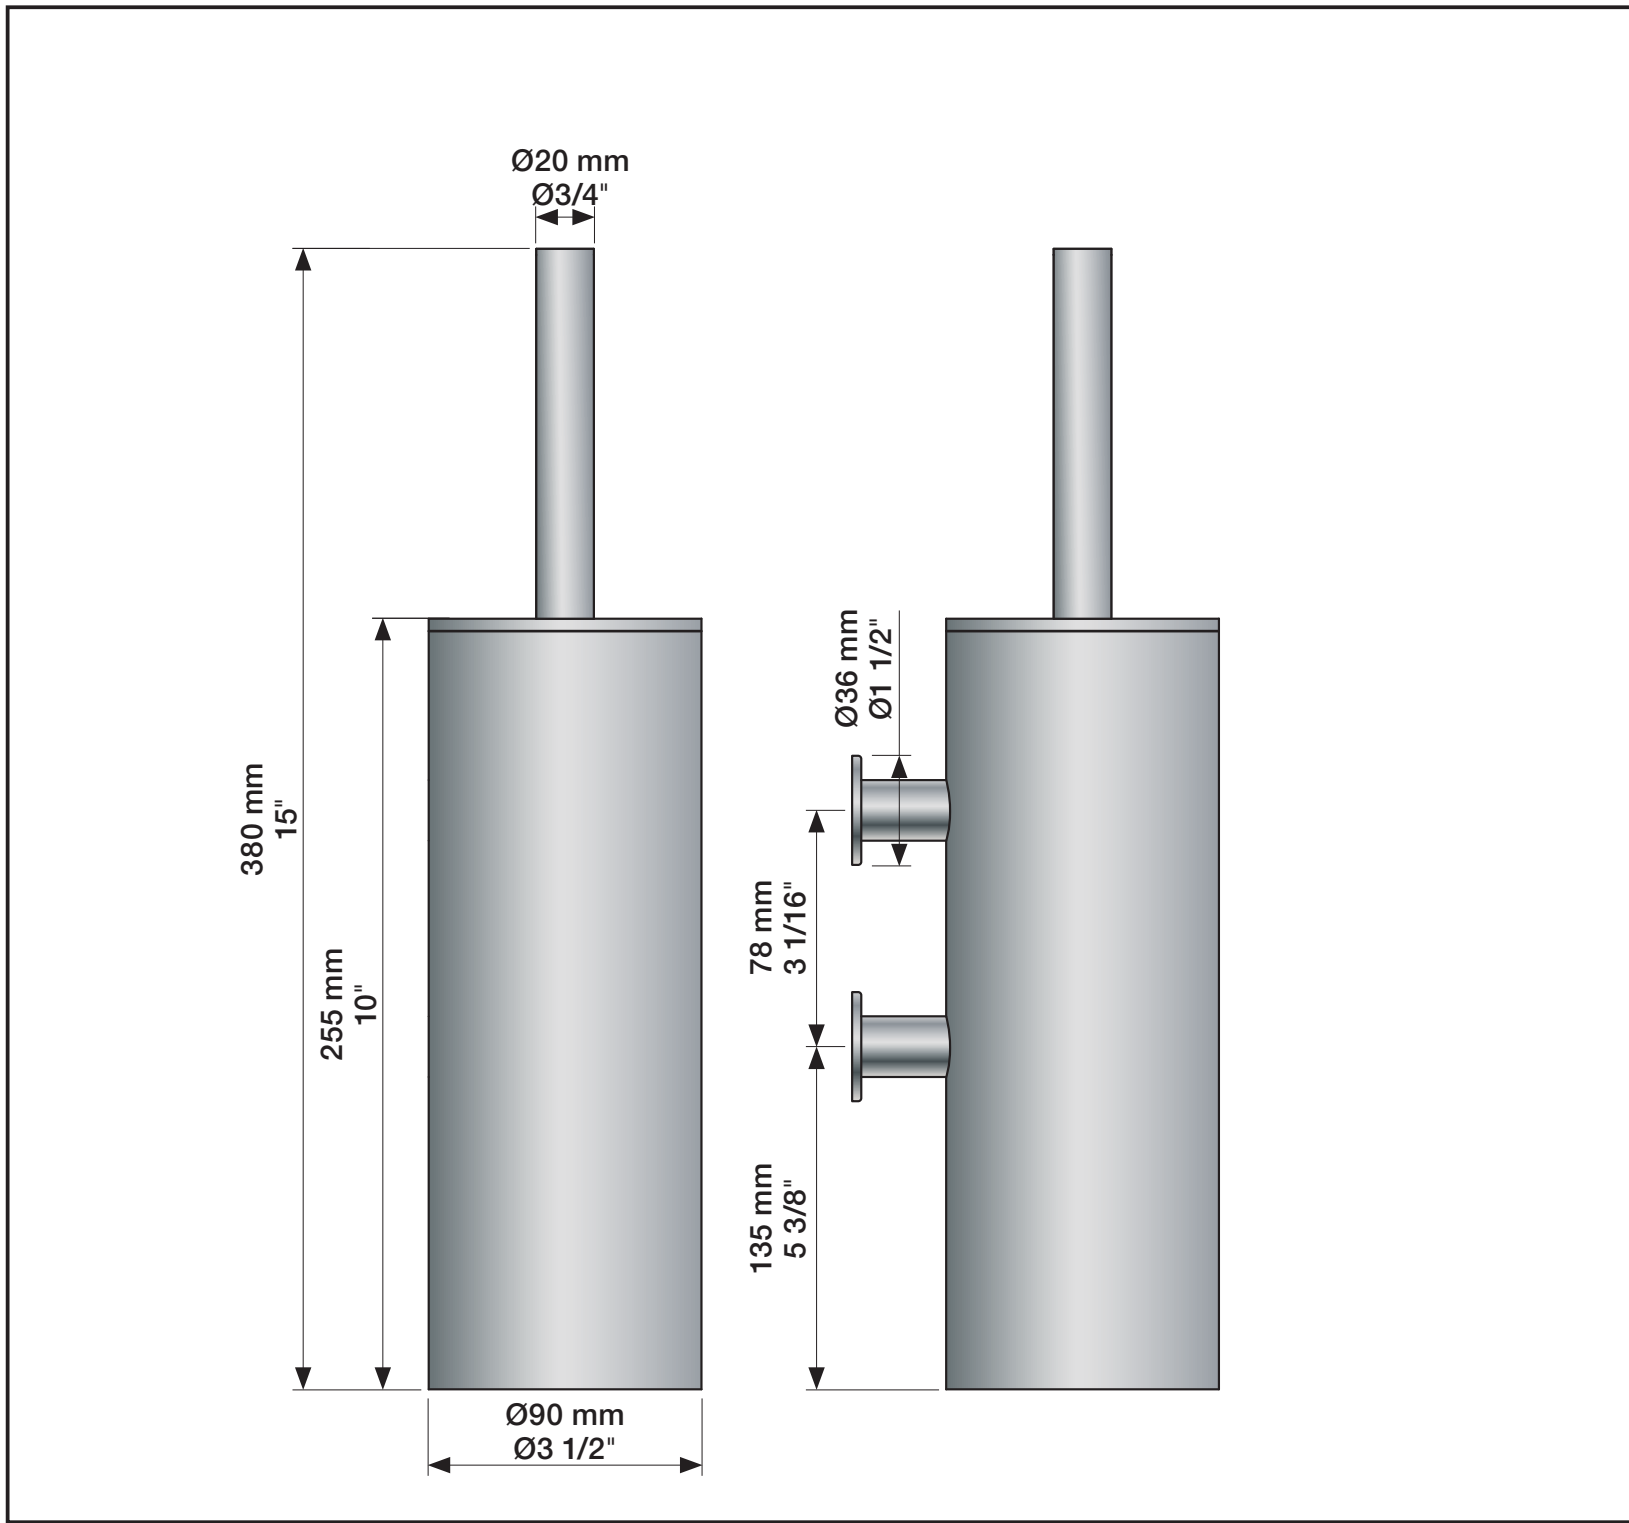

VOLA T33

www.vola.com

vola

mnt\_T33\_V1\_40998988

Ø6 mm  
Ø15/64"

2,5 mm

Maintenance  
Pflege

Vedligeholdelse  
Skötsel

Verpleging  
Entretien

VR895

VR890: VR891, VR895  
 VR894: 2xVR2C, VR23L, 2xVR782, 2xVR728

vola  
 Lunavej 2  
 DK-8700 Horsens  
 Tlf : + 45 7023 5500  
 Fax: + 45 7023 5511  
 sales@vola.com  
 www.vola.com

## VOLA T33

Date  
 Sep. 18

Rev.  
 2

Sheet  
 SB 42.24