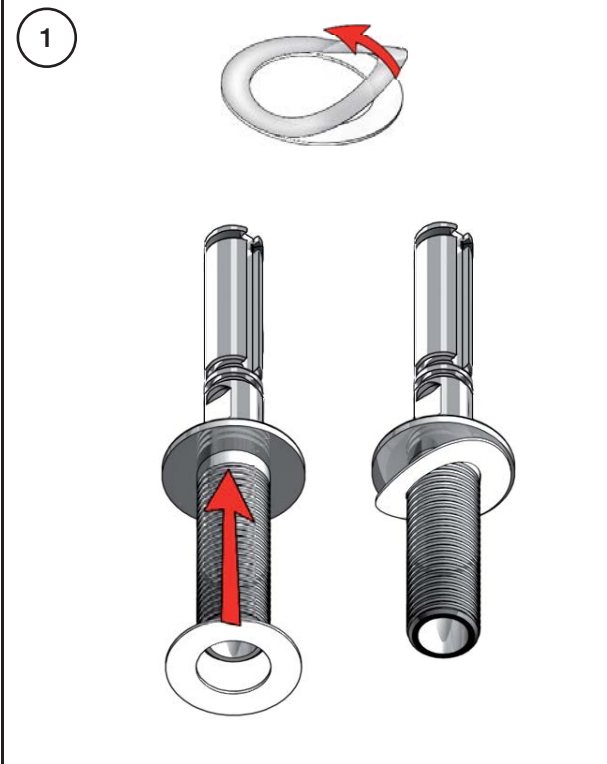

VOLA 090, 090A, 090B:
VOLA 090C, 090D, 090E:
VOLA 090G, 090H, 090I, 090V:

1 - 4

VOLA 090FM:

5

Fitting instruction   Monteringsvægledning
Montageanleitung   Montage hanledning
Monteringsvejledning   Manuel de montage

www.vola.com

vola

mnt_090_V3_40999824