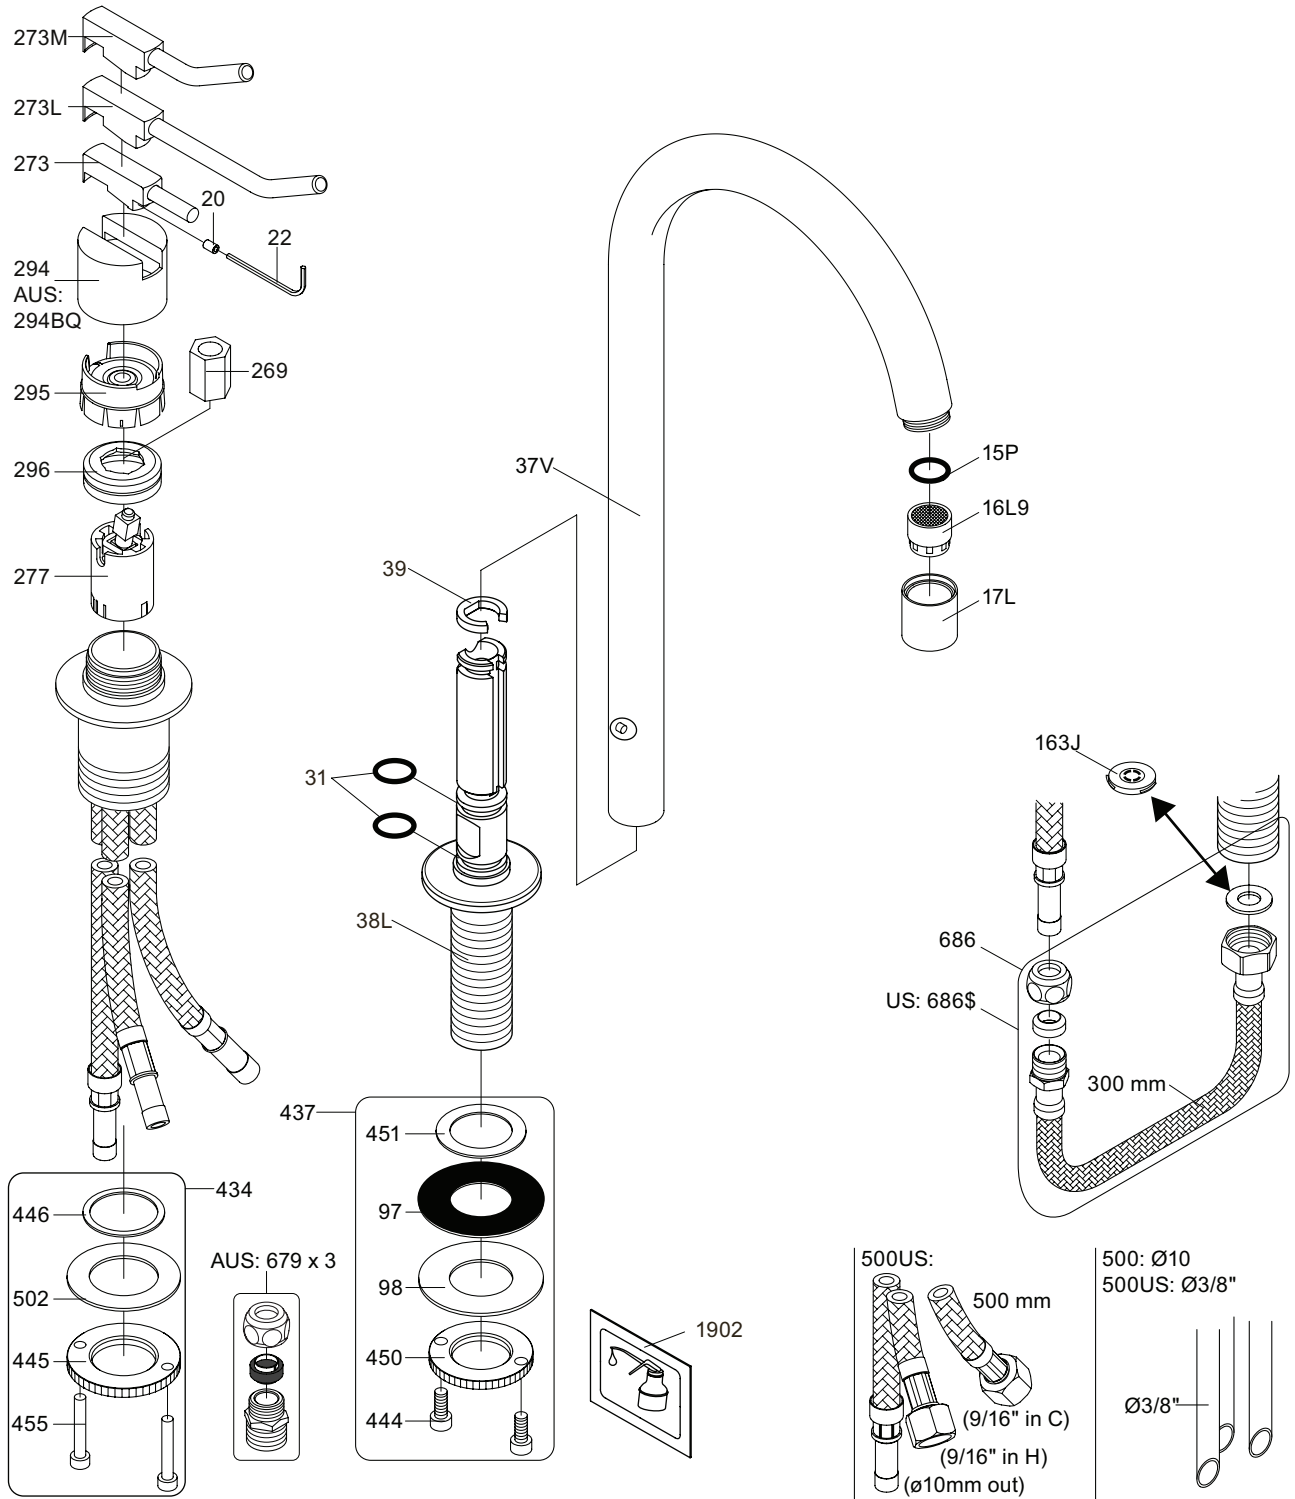

**6A**

mm:	H	D	h
090	210	200	145
090A	110	85	40
090B	185	100	114
090C	185	100	114
090D	220	200	130
090E	170	200	65
090G	185	140	105
090H	265	230	155
090I	325	230	216
090V	355	145	270

Inches:	H	D	h
090	8 1/2"	8"	5 3/4"
090A	4 1/4"	3 1/2"	1 1/2"
090B	7"	4"	4 1/2"
090C	7"	4"	4 1/2"
090D	8 3/4"	8"	5"
090E	6 3/4"	8"	2 1/2"
090G	7"	5 1/2"	4"
090H	10 1/2"	9"	6"
090I	12 3/4"	9"	8 1/2"
090V	14"	5 3/4"	10 1/2"

VOLA 090, 090A, 090B:  
 VOLA 090C, 090D, 090E:  
 VOLA 090G, 090H, 090I, 090V:

1 - 4

VOLA 090FM:

5

Fitting instruction    Monteringsvægledning  
 Montageanleitung    Montage hanledning  
 Monteringsvejledning    Manuel de montage

www.vola.com

vola

mnt\_090\_V3\_40999824

- VR277K: VR22, VR269, VR277
- VR297: VR20, VR22, VR269, VR273, VR277, VR294, VR295, VR296
- VR434: VR261, VR263, VR440, VR442, 2xVR455
- VR437: VR97, VR98, 2xVR444, VR450, VR451
- NR.10: VR20, VR22, VR273, VR294, VR295
- VR090: VR15P, VR16L9

**VOLA 090V**

Date  
 Apr. 12

Rev.  
 3

Sheet  
 SB 19.5

500:

- VR277K: VR22, VR269, VR277
- VR297: VR20, VR22, VR269, VR273, VR277, VR294, VR295, VR296
- VR434: 2xVR444, VR445, 2xVR455, VR502
- NR.10: VR20, VR22, VR273, VR294, VR295