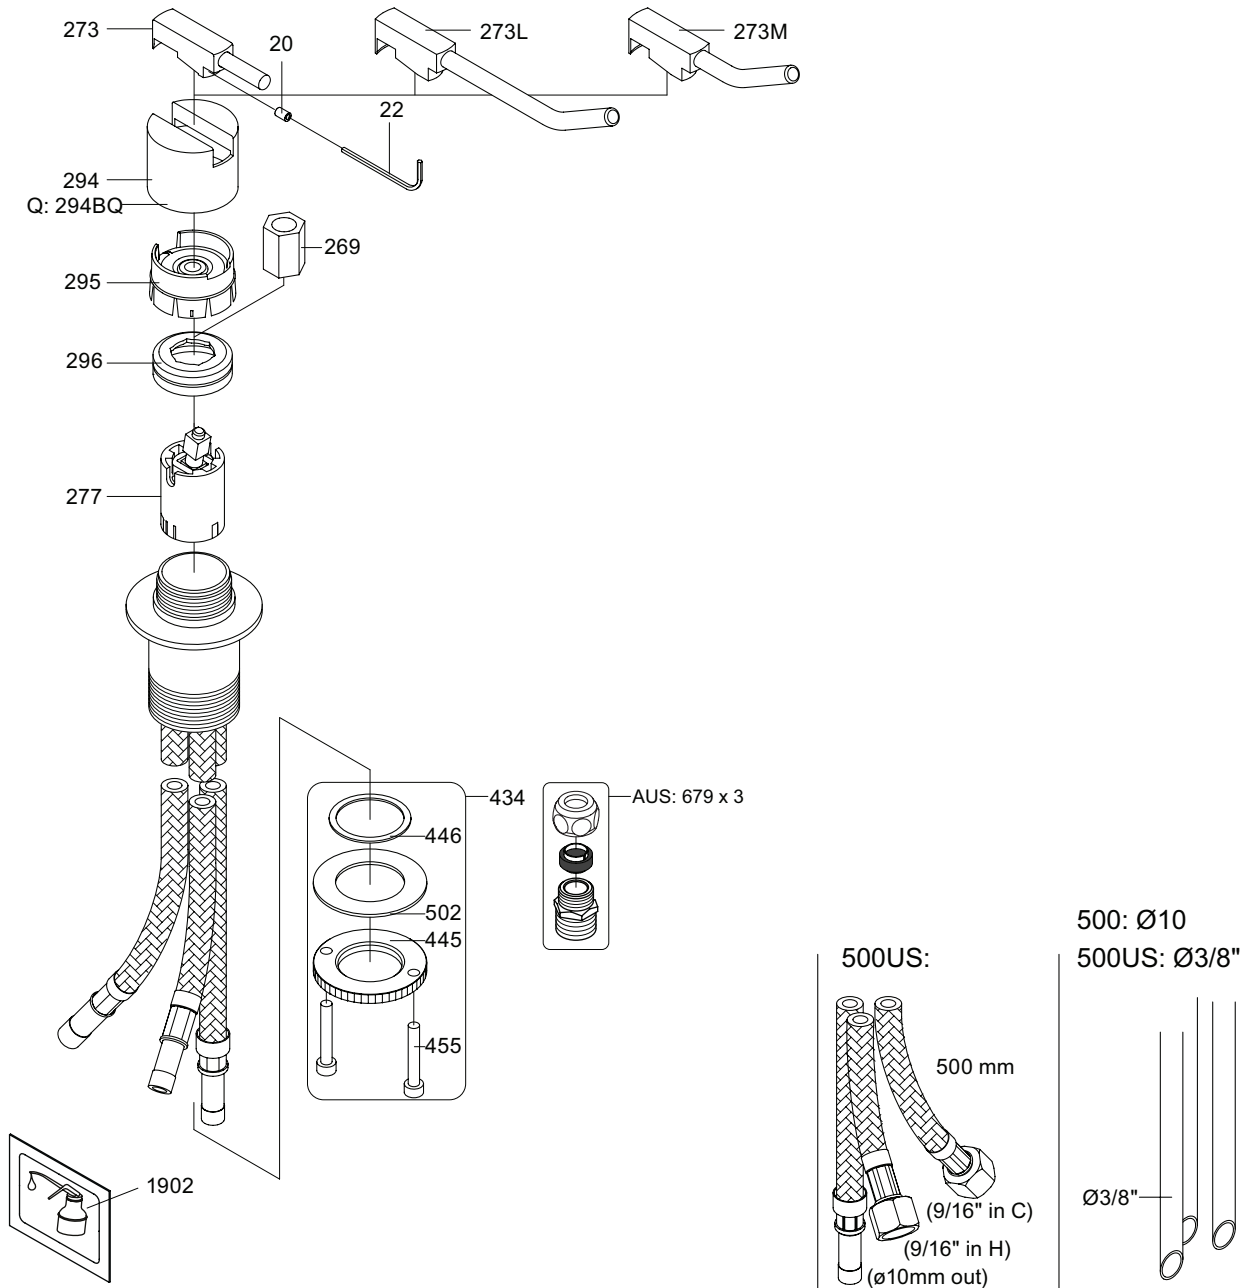

**6A**

mm:	H	D	h
090	210	200	145
090A	110	85	40
090B	185	100	114
090C	185	100	114
090D	220	200	130
090E	170	200	65
090G	185	140	105
090H	265	230	155
090I	325	230	216
090V	355	145	270

Inches:	H	D	h
090	8 1/2"	8"	5 3/4"
090A	4 1/4"	3 1/2"	1 1/2"
090B	7"	4"	4 1/2"
090C	7"	4"	4 1/2"
090D	8 3/4"	8"	5"
090E	6 3/4"	8"	2 1/2"
090G	7"	5 1/2"	4"
090H	10 1/2"	9"	6"
090I	12 3/4"	9"	8 1/2"
090V	14"	5 3/4"	10 1/2"

VOLA 090, 090A, 090B:  
 VOLA 090C, 090D, 090E:  
 VOLA 090G, 090H, 090I, 090V:

1 - 4

VOLA 090FM:

5

Fitting instruction    Monteringsvægledning  
 Montageanleitung    Montage hanledning  
 Monteringsvejledning    Manuel de montage

**VOLA 090V**

Date  
 Apr. 12

Rev.  
 3

Sheet  
 SB 19.5

500:

- VR277K: VR22, VR269, VR277
- VR297: VR20, VR22, VR269, VR273, VR277, VR294, VR295, VR296
- VR434: 2xVR444, VR445, 2xVR455, VR502
- NR.10: VR20, VR22, VR273, VR294, VR295