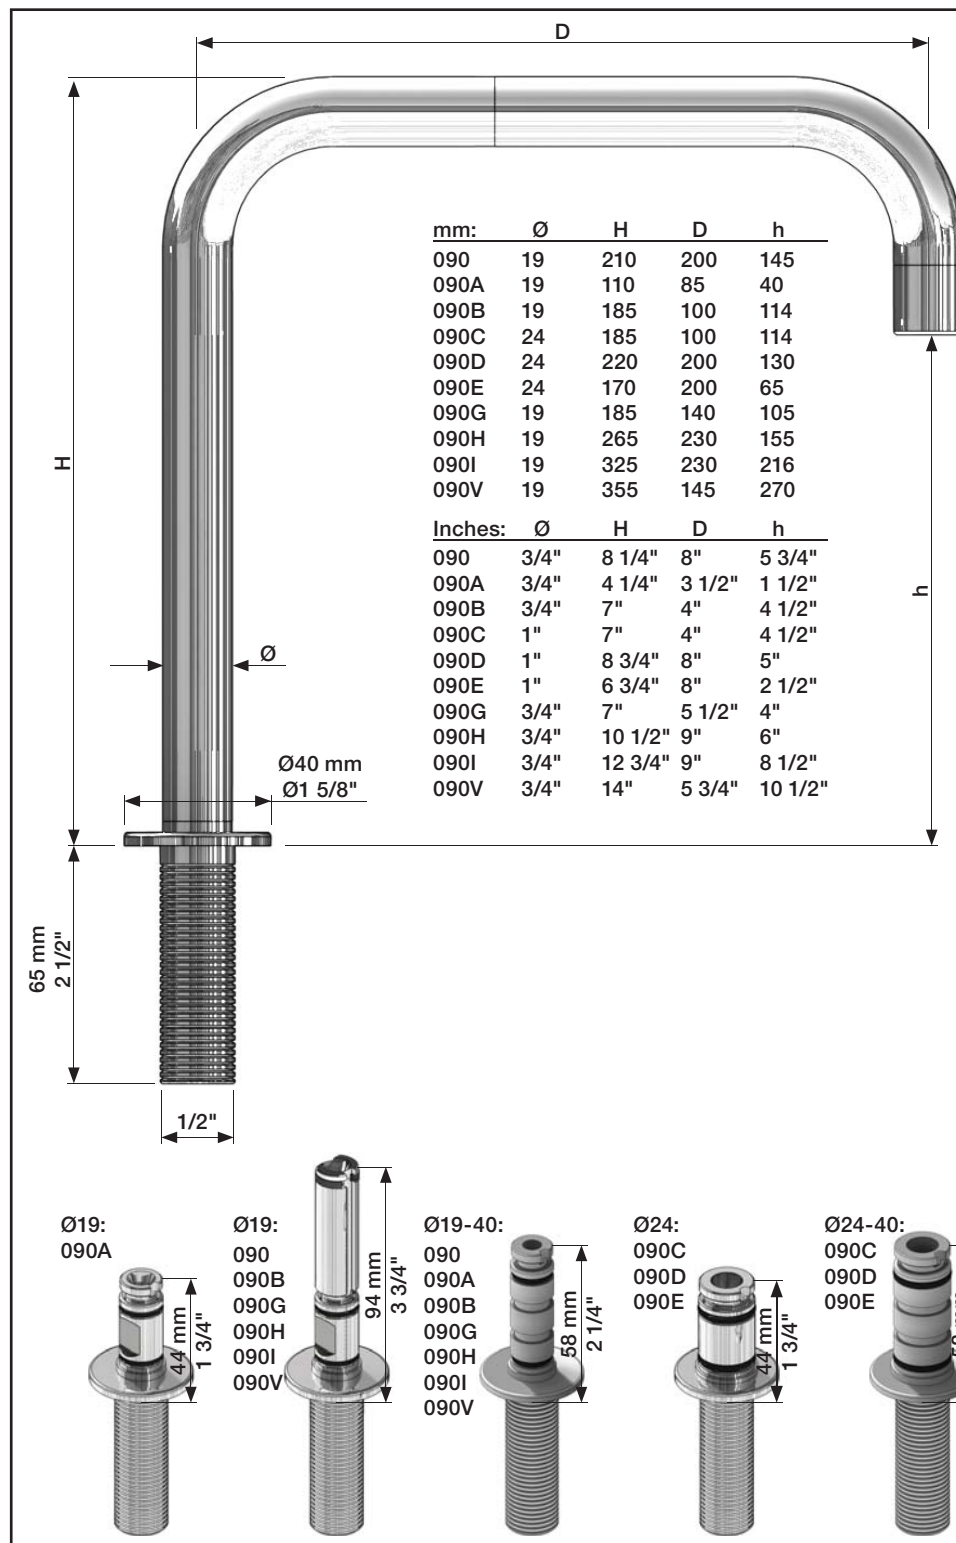

**6A**

mm:	H	D	h
090	210	200	145
090A	110	85	40
090B	185	100	114
090C	185	100	114
090D	220	200	130
090E	170	200	65
090G	185	140	105
090H	265	230	155
090I	325	230	216
090V	355	145	270

Inches:	H	D	h
090	8 1/2"	8"	5 3/4"
090A	4 1/4"	3 1/2"	1 1/2"
090B	7"	4"	4 1/2"
090C	7"	4"	4 1/2"
090D	8 3/4"	8"	5"
090E	6 3/4"	8"	2 1/2"
090G	7"	5 1/2"	4"
090H	10 1/2"	9"	6"
090I	12 3/4"	9"	8 1/2"
090V	14"	5 3/4"	10 1/2"

VOLA 090, 090A, 090B:  
 VOLA 090C, 090D, 090E:  
 VOLA 090G, 090H, 090I, 090V:

1 - 4

VOLA 090FM:

5

Fitting instruction    Monteringsvægledning  
 Montageanleitung    Montage hanledning  
 Monteringsvejledning    Manuel de montage

www.vola.com

vola

mnt\_090\_V3\_40999824

- VR277K: VR22, VR269, VR277
- VR297: VR20, VR22, VR269, VR273, VR277, VR294, VR295, VR296
- VR434: VR261, VR263, VR440, VR442, 2xVR455
- VR437: VR97, VR98, 2xVR444, VR450, VR451
- NR.10: VR20, VR22, VR273, VR294, VR295
- VR090: VR15P, VR16L9

**VOLA 090V**

Date  
 Apr. 12

Rev.  
 3

Sheet  
 SB 19.5

500:

- VR277K: VR22, VR269, VR277
- VR297: VR20, VR22, VR269, VR273, VR277, VR294, VR295, VR296
- VR434: 2xVR444, VR445, 2xVR455, VR502
- NR.10: VR20, VR22, VR273, VR294, VR295