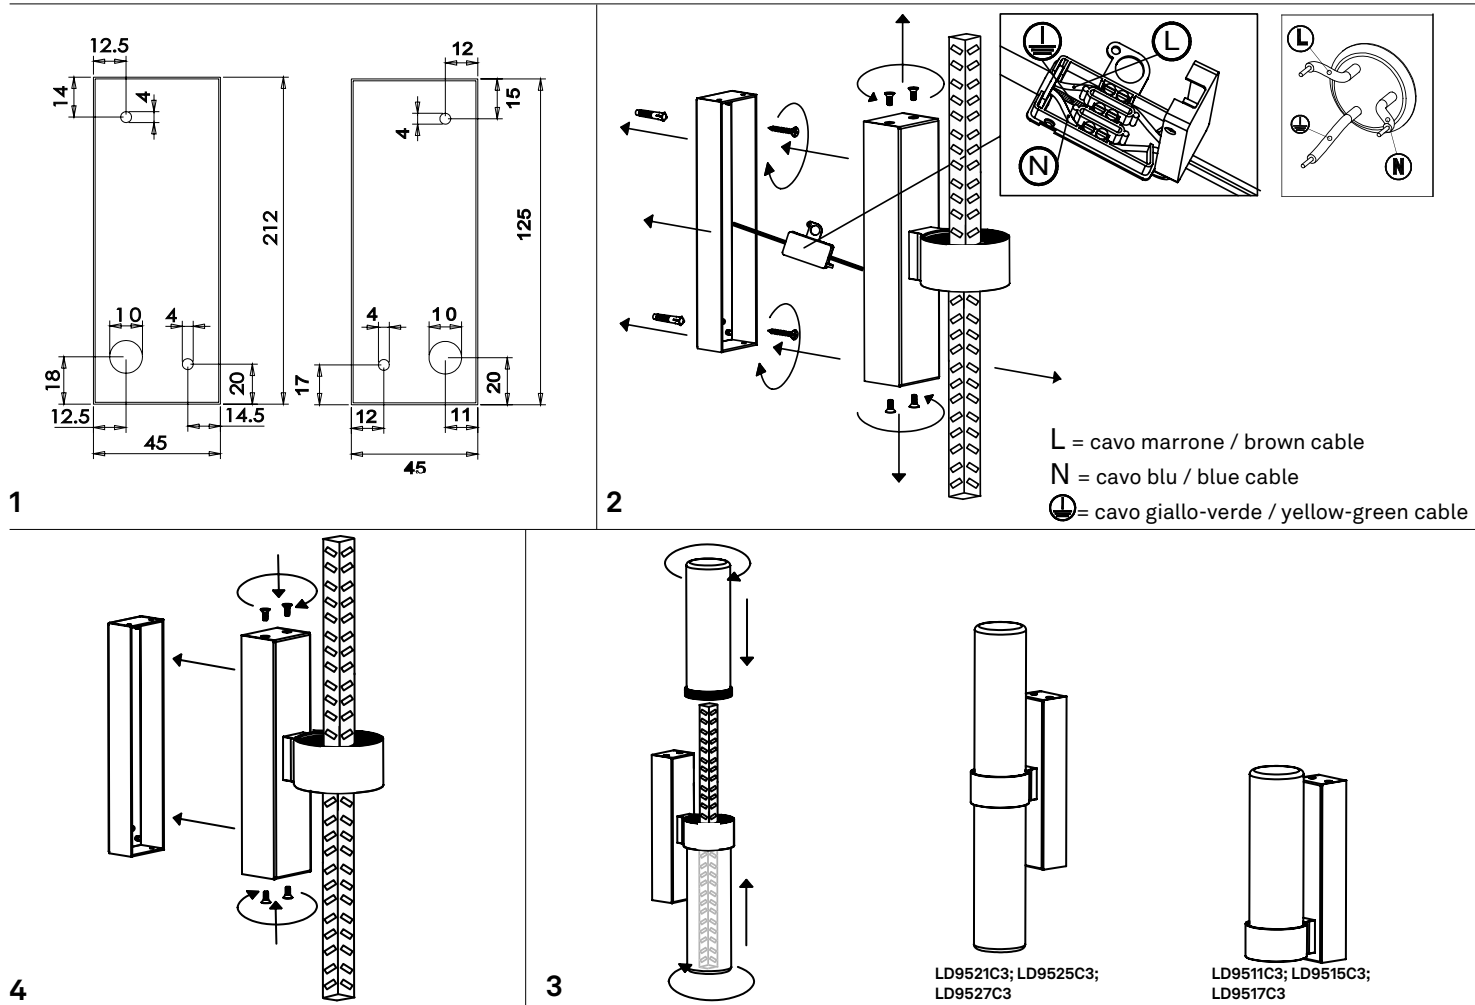

STICK 65 lampade da parete-soffitto / wall-ceiling lamps  
LD9521C3; LD9525C3; LD9527C3

**A)** L'installazione e la manutenzione va eseguita ad apparecchio spento. Tutte le operazioni devono essere effettuate da un tecnico specializzato. Prima di iniziare i lavori di installazione, staccare l'interruttore di alimentazione generale. **B)** Modifiche o manomissioni del prodotto e il non rispetto delle indicazioni di seguito riportate possono rendere l'apparecchio pericoloso. **C)** L'apparecchio può raggiungere temperature elevate durante l'esercizio e pertanto occorre evitare il contatto con persone, animali o cose. **D)** I prodotti con IP44 sono idonei per uso in zone umide. **E)** Per la pulizia di tutte le superfici metalliche e plastiche utilizzare un panno morbido asciutto. **F)** La ditta Zafferano declina ogni responsabilità per danni causati da un proprio prodotto montato in modo non conforme alle istruzioni.

NON INCLUSO  
NOT INCLUDED

LED | 3000K | CRI≥90 | 50/60 Hz | IP44 | beam angle 360°

DIMENSIONS	CODE	POWER LED	TOTAL WATT	LUMEN LED	LUMEN LAMP	VOLT	LIGHT SOURCE CLASS	LED POWER SUPPLY
7,3 x 42 x 11,5 cm / 2,8 x 16,5 x 4,5 in	<b>LD9521C3</b>	2 x 8,4 W	2 x 10 W	2 x 1068	2 x 626 lm	100 - 240 V	E	2xLED constant current 350mA 24V
7,3 x 70 x 11,5 cm / 2,8 x 27,5 x 4,5 in	<b>LD9525C3</b>	2 x 12 W	2 x 13,8 W	2 x 1123	2 x 750 lm	220 - 240 V	F	2xLED constant current 700mA 36V
7,3 x 90 x 11,5 cm / 2,8 x 35,4 x 4,5 in	<b>LD9527C3</b>	2 x 16 W	2 x 18 W	2 x 1707	2 x 1295 lm	220 - 240 V	F	2xLED constant current 700mA 48V